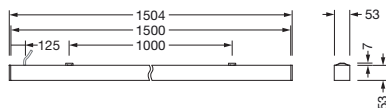

IP 20  

Lampade:	LED
Peso (kg):	3,5
GTIN (EAN):	4058352905432

È obbligatorio osservare le istruzioni di montaggio durante la pianificazione e l'installazione dell'installazione elettrica (reperibili su www.siteco.com)

Componenti 1

Illuminotecnica:

- Conduzione della luce: riflettore darklight in PMMA, nero
- Angolo di emissione: wallwasher
- Simmetria: distribuzione asimmetrica
- Uscita luce: distribuzione diretta
- UGR direz. di osserv. longit. asse apparecchio: ≤ 19
- UGR direz. di osserv. perpend. asse apparecchio: ≤ 19

Collegamento elettrico

- Collegamento: morsetto, a 3+2 poli, max. 2,5mm²
- Tensione nominale: 220..240V, 50/60Hz, AC

Dimensioni, Peso

- Lunghezza: 1504mm
- Larghezza: 53mm
- Altezza: 53mm
- Peso: 3,5kg

Durata di vita