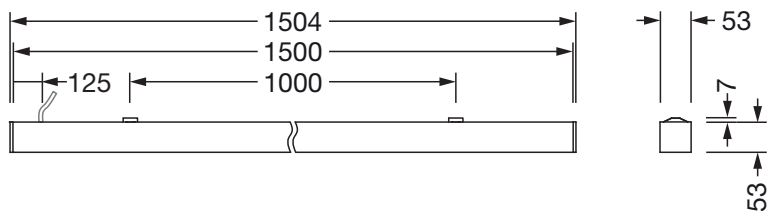

Collegamento elettrico

- Collegamento: morsetto, a 3+2 poli, max. 2,5mm²
- Tensione nominale: 220..240V, 50/60Hz, AC

Dimensioni, Peso

- Lunghezza: 1504mm
- Larghezza: 53mm
- Altezza: 53mm
- Peso: 3,5kg

Durata di vita

- Vita utile di misurazione: 50000 ore (L85) con TA = 25°C, 70000 ore (L80) con TA = 25°C

Cod. articolo: 51MX24DB45SB | GTIN (EAN): 4058352905432

Dimensioni:

È obbligatorio osservare le istruzioni di montaggio durante la pianificazione e l'installazione dell'installazione elettrica (reperibili su www.siteco.com)