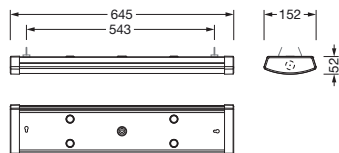

Cod. articolo: 51LN12MDM20A | GTIN (EAN): 4058352011508

Descrizione prodotto:

Siluette® 21, apparecchio per ufficio, diffusore illuminotecnico primario: coppa, in PC, satinato, uscita luce: diretta distribuzione, distribuzione luminosa primaria: a distribuzione simmetrica, tipo di montaggio: montaggio a sospensione, a plafone, LED, flusso luminoso di misurazione: 2.600lm, efficienza luminosa: 130lm/W, colore della luce: 830/840/850, temperatura di colore: 3000/4000/5000K, con morsetto, a 3 poli, allacciamento alla rete: 220..240V, AC, 50/60Hz, potenza di misurazione: 20W, alloggiamento, in lamiera di acciaio, bianco, lunghezza: 600mm, larghezza: 152mm, altezza: 53mm, parete frontale, in PMMA, bianco, grado di protezione (totale): IP44, classe di isolamento (totale): classe isolamento I (messa a terra), marchi di qualità: CE, UKCA, simbolo di protezione: D, temperatura ambiente operativa ammessa: -20..+40°C, contattare il proprio consulente commerciale prima di utilizzare gli apparecchi in applicazioni con esposizione chimica poco chiara, grandi fluttuazioni di temperatura o umidità che forma condensa, conforme ai requisiti IFS (International Featured Standards) per sicurezza e qualità nell'industria alimentare, unità d'imballo: 1 pezzo

IP 44  

Lampade: LED
 Peso (kg): 1,6
 GTIN (EAN): 4058352011508

Cod. articolo: 51LN12MDM20A | GTIN (EAN): 4058352011508

Descrizione tecnica dettagliata:

Dati caratteristici

- Tipo prodotto: apparecchio per ufficio
- Nome del prodotto: Siluette® 21
- Cod. articolo: 51LN12MDM20A

Collegamento elettrico

- Collegamento: morsetto, a 3 poli
- Tensione nominale: 220..240V, 50/60Hz, AC

Dimensioni, Peso

- Lunghezza: 600mm
- Larghezza: 152mm
- Altezza: 53mm
- Peso: 1,6kg

Durata di vita

- Vita utile di misurazione: 100000 ore (L80/B50) con TA = 25°C