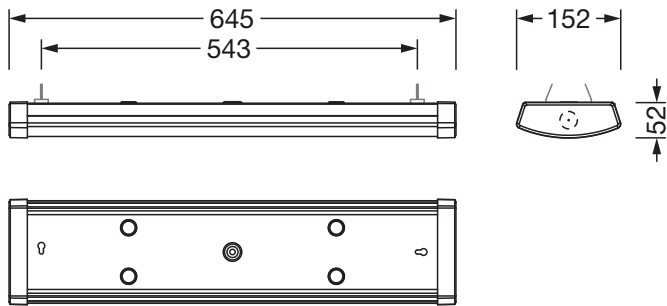

Materiale, Colore

- alloggiamento: lamiera di acciaio, bianco
- Specifica di colore: bianco
- parete frontale: PMMA, bianco
- Numero: 2 pezzo
- Specifica di colore: bianco
- Copertura: coppa in PC

Montaggio

Collegamento elettrico

- Collegamento: morsetto, a 3 poli
- Tensione nominale: 220..240V, 50/60Hz, AC

Dimensioni, Peso

- Lunghezza: 600mm
- Larghezza: 152mm
- Altezza: 53mm
- Peso: 1,6kg

Durata di vita

- Vita utile di misurazione: 100000 ore (L80/B50) con TA = 25°C

Cod. articolo: 51LN12MDM20A | GTIN (EAN): 4058352011508

Dimensioni:

È obbligatorio osservare le istruzioni di montaggio durante la pianificazione e l'installazione dell'installazione elettrica (reperibili su www.siteco.com)