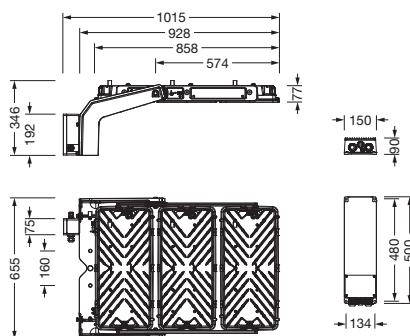

Lampade: LED
 Peso (kg): 30,6
 GTIN (EAN): 4069025143624

È obbligatorio osservare le istruzioni di montaggio durante la pianificazione e l'installazione dell'installazione elettrica (reperibili su www.siteco.com)

- Collegamento: morsetto, 5 poli, max. 2,5mm², conduttore solido, filo flessibile
- Tensione nominale: 220..240V/380..400V, 50/60Hz, AC
- Tensione impulsiva di dimensionamento: linea-terra: 10kV

Dimensioni, Peso

- Lunghezza: 1003mm
- Larghezza: 651mm
- Altezza: 338mm
- Peso: 30,6kg
- Supplemento: corpo lampada con staffa: 24kg, unità EVG: 6,8kg

Emissione luminosa

- Emissione luminosa: 0%

Luogo di operazione

- Adatto a: Bangladesh, India, Arabia Saudita, Emirati Arabi Uniti