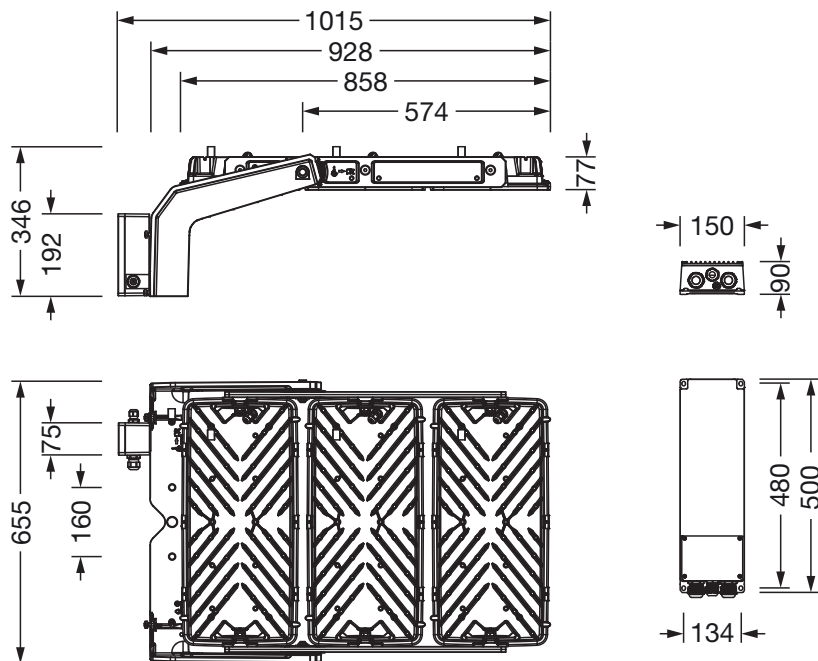

- Collegamento: morsetto, 5 poli, max. 2,5mm², conduttore solido, filo flessibile
- Tensione nominale: 220..240V/380..400V, 50/60Hz, AC
- Tensione impulsiva di dimensionamento: linea-terra: 10kV

Dimensioni, Peso

- Lunghezza: 1003mm
- Larghezza: 651mm
- Altezza: 338mm
- Peso: 30,6kg
- Supplemento: corpo lampada con staffa: 24kg, unità EVG: 6,8kg

Emissione luminosa

- Emissione luminosa: 0%

Luogo di operazione

- Adatto a: Bangladesh, India, Arabia Saudita, Emirati Arabi Uniti

Cod. articolo: 5XA779628K01GB | GTIN (EAN): 4069025143624

Dimensioni:

È obbligatorio osservare le istruzioni di montaggio durante la pianificazione e l'installazione dell'installazione elettrica (reperibili su www.siteco.com)
Tolleranze relative ai dati termici, elettrici e fotometrici secondo IEC 62722
Dati soggetti a cambiamento - Salvo errori e omissioni - Assicuratevi di utilizzare sempre l'ultima versione