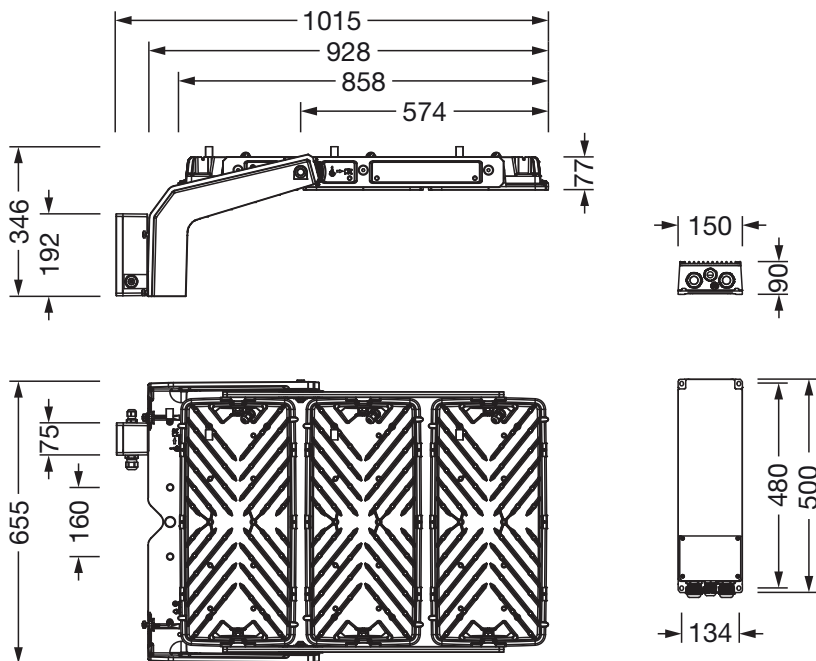

- Collegamento: morsetto, 5 poli, max. 2,5mm², conduttore solido, filo flessibile
- Tensione nominale: 220..240V/380..400V, 50/60Hz, AC
- Tensione impulsiva di dimensionamento: linea-terra: 10kV

Dimensioni, Peso

- Lunghezza: 1003mm
- Larghezza: 651mm
- Altezza: 338mm
- Peso: 32,2kg
- Supplemento: corpo lampada con staffa: 24kg, unità EVG: 6,8kg

Emissione luminosa

- Emissione luminosa: 0%

Luogo di operazione

- Adatto a: Australia, Croazia, Italia (sud), Portogallo, Serbia, Spagna

Cod. articolo: 5XA779629K02FB | GTIN (EAN): 4069025143884

Dimensioni:

È obbligatorio osservare le istruzioni di montaggio durante la pianificazione e l'installazione dell'installazione elettrica (reperibili su www.siteco.com)