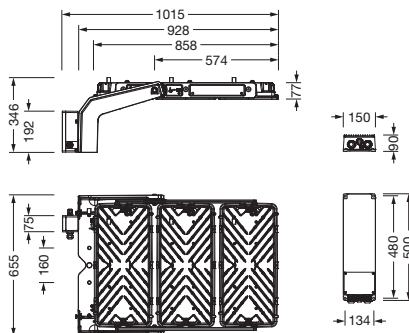

Lampade: LED
 Peso (kg): 30,6
 GTIN (EAN): 4069025143600

È obbligatorio osservare le istruzioni di montaggio durante la pianificazione e l'installazione dell'installazione elettrica (reperibili su www.siteco.com)

- Collegamento: morsetto, 5 poli, max. 2,5mm², conduttore solido, filo flessibile
- Tensione nominale: 220..240V/380..400V, 50/60Hz, AC
- Tensione impulsiva di dimensionamento: linea-terra: 10kV

Dimensioni, Peso

- Lunghezza: 1003mm
- Larghezza: 651mm
- Altezza: 338mm
- Peso: 30,6kg
- Supplemento: corpo lampada con staffa: 24kg, unità EVG: 6,8kg

Emissione luminosa

- Emissione luminosa: 0%

Luogo di operazione

- Adatto a: Austria, Belgio, Repubblica Ceca, Danimarca, Francia, Germania, Ungheria, Italia (nord), Lussemburgo, Paesi Bassi, Nuova Zelanda, Polonia, Slovacchia, Slovenia, Svizzera, Regno Unito