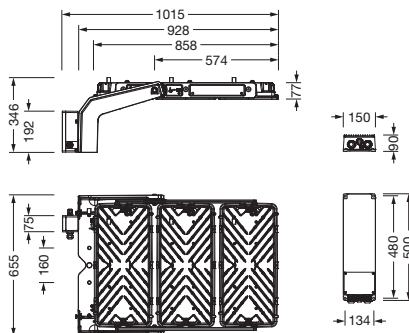

Lampade: LED
 Peso (kg): 32,2
 GTIN (EAN): 4069025143648

È obbligatorio osservare le istruzioni di montaggio durante la pianificazione e l'installazione dell'installazione elettrica (reperibili su www.siteco.com)

- Collegamento: morsetto, 5 poli, max. 2,5mm², conduttore solido, filo flessibile
- Tensione nominale: 220..240V/380..400V, 50/60Hz, AC
- Tensione impulsiva di dimensionamento: linea-terra: 10kV

Dimensioni, Peso

- Lunghezza: 1003mm
- Larghezza: 651mm
- Altezza: 338mm
- Peso: 32,2kg
- Supplemento: corpo lampada con staffa: 24kg, unità EVG: 6,8kg

Emissione luminosa

- Emissione luminosa: 0%

Luogo di operazione

- Adatto a: Australia, Croazia, Italia (sud), Portogallo, Serbia, Spagna