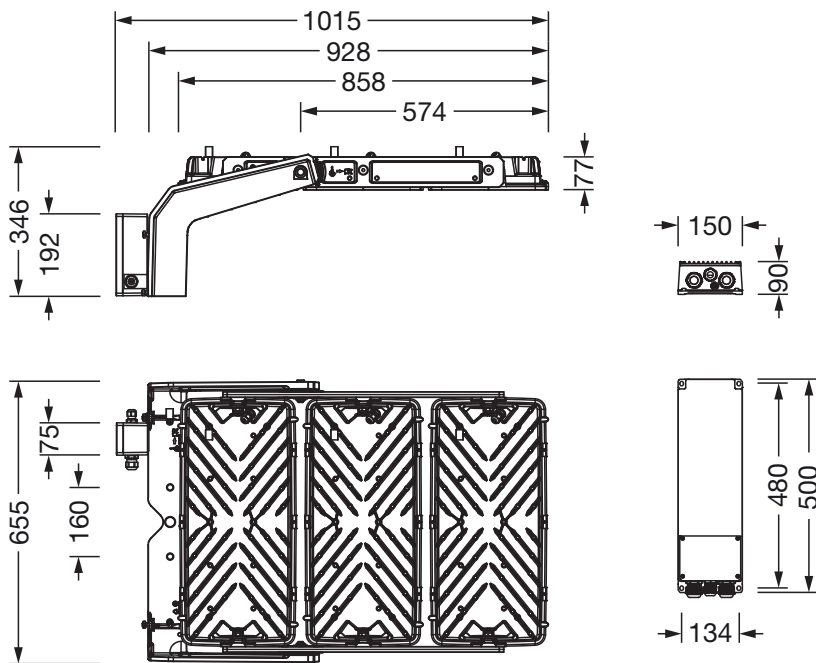

- Collegamento: morsetto, 5 poli, max. 2,5mm², conduttore solido, filo flessibile
- Tensione nominale: 220..240V/380..400V, 50/60Hz, AC
- Tensione impulsiva di dimensionamento: linea-terra: 10kV

Dimensioni, Peso

- Lunghezza: 1003mm
- Larghezza: 651mm
- Altezza: 338mm
- Peso: 32,2kg
- Supplemento: corpo lampada con staffa: 24kg, unità EVG: 6,8kg

Emissione luminosa

- Emissione luminosa: 0%

Luogo di operazione

- Adatto a: Australia, Croazia, Italia (sud), Portogallo, Serbia, Spagna

Cod. articolo: 5XA779628K02FB | GTIN (EAN): 4069025143648

Dimensioni:

È obbligatorio osservare le istruzioni di montaggio durante la pianificazione e l'installazione dell'installazione elettrica (reperibili su www.siteco.com)