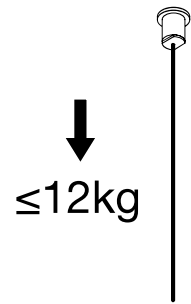

Silica® 21

Seilabhängung / Rope Suspension

59MX30 . . 20 .

siteco

1

59MX3...

2a

59MX30DH20W
59MX30DH20S