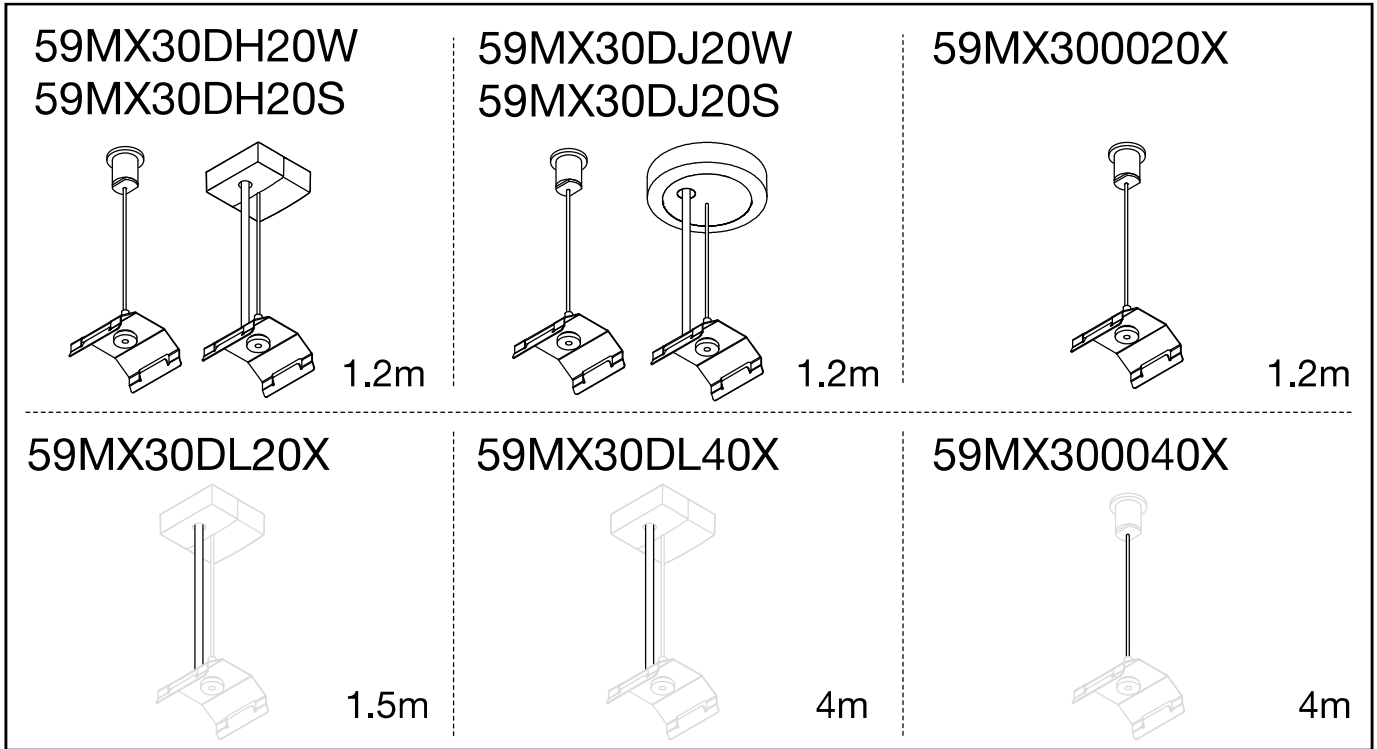

Silica® 21

Seilabhängung / Rope Suspension

59MX30 . . 20 .

siteco

1

59MX3...

2a

59MX30DH20W
59MX30DH20S