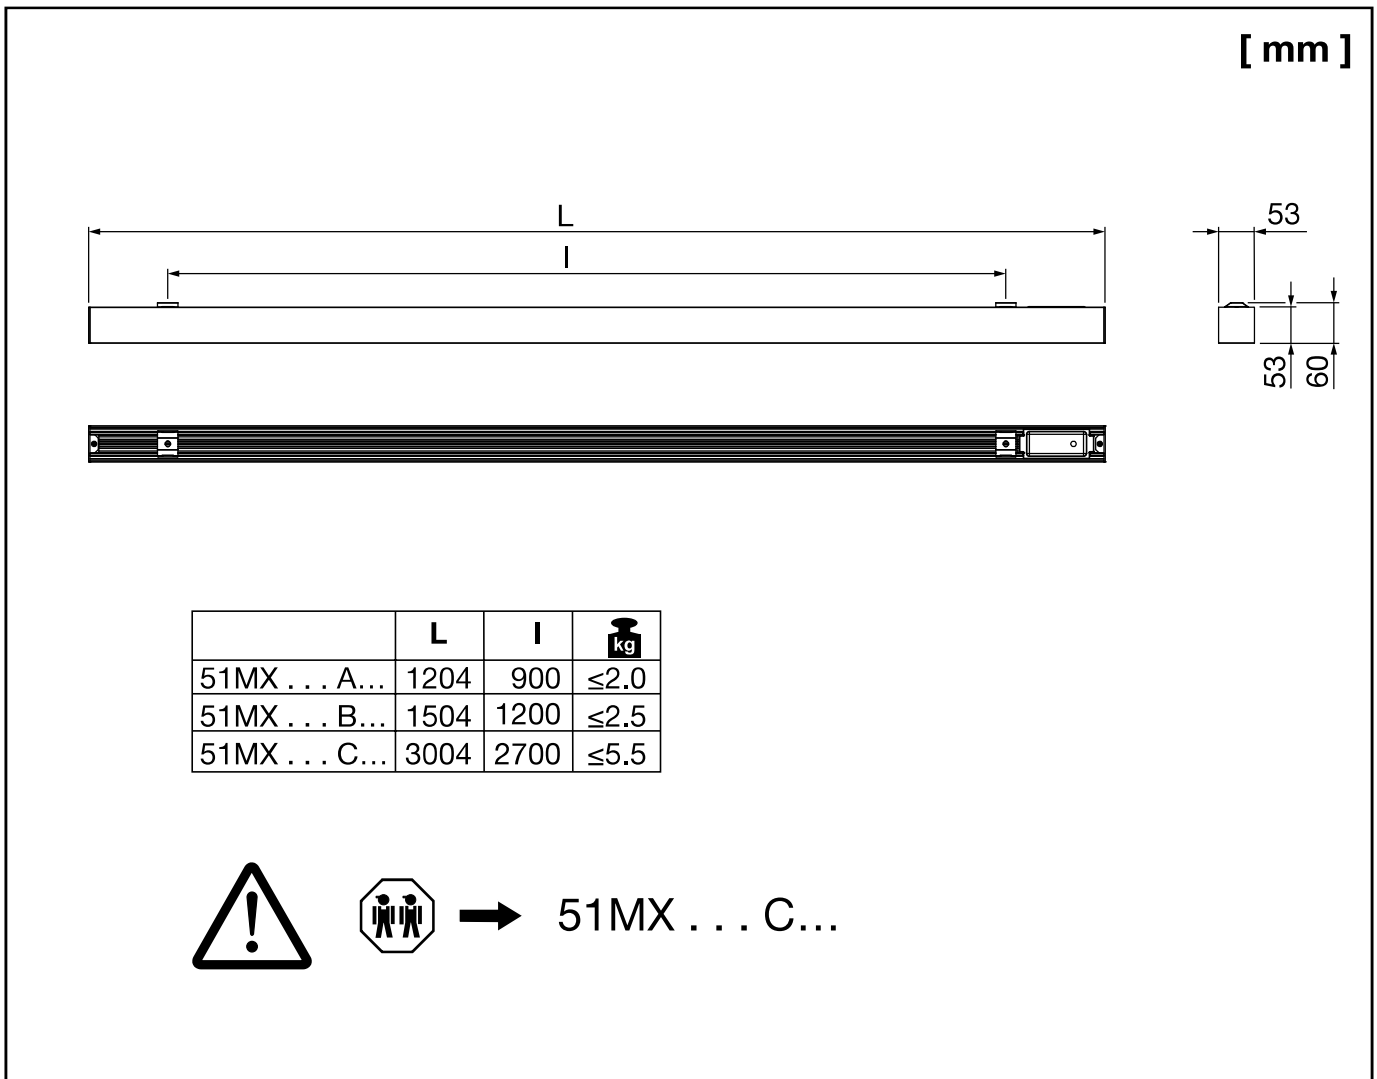

Silica® 21

Seilabhängung / Rope Suspension

59MX30 . . 20 .

siteco

1

59MX3...

2a

59MX30DH20W
59MX30DH20S