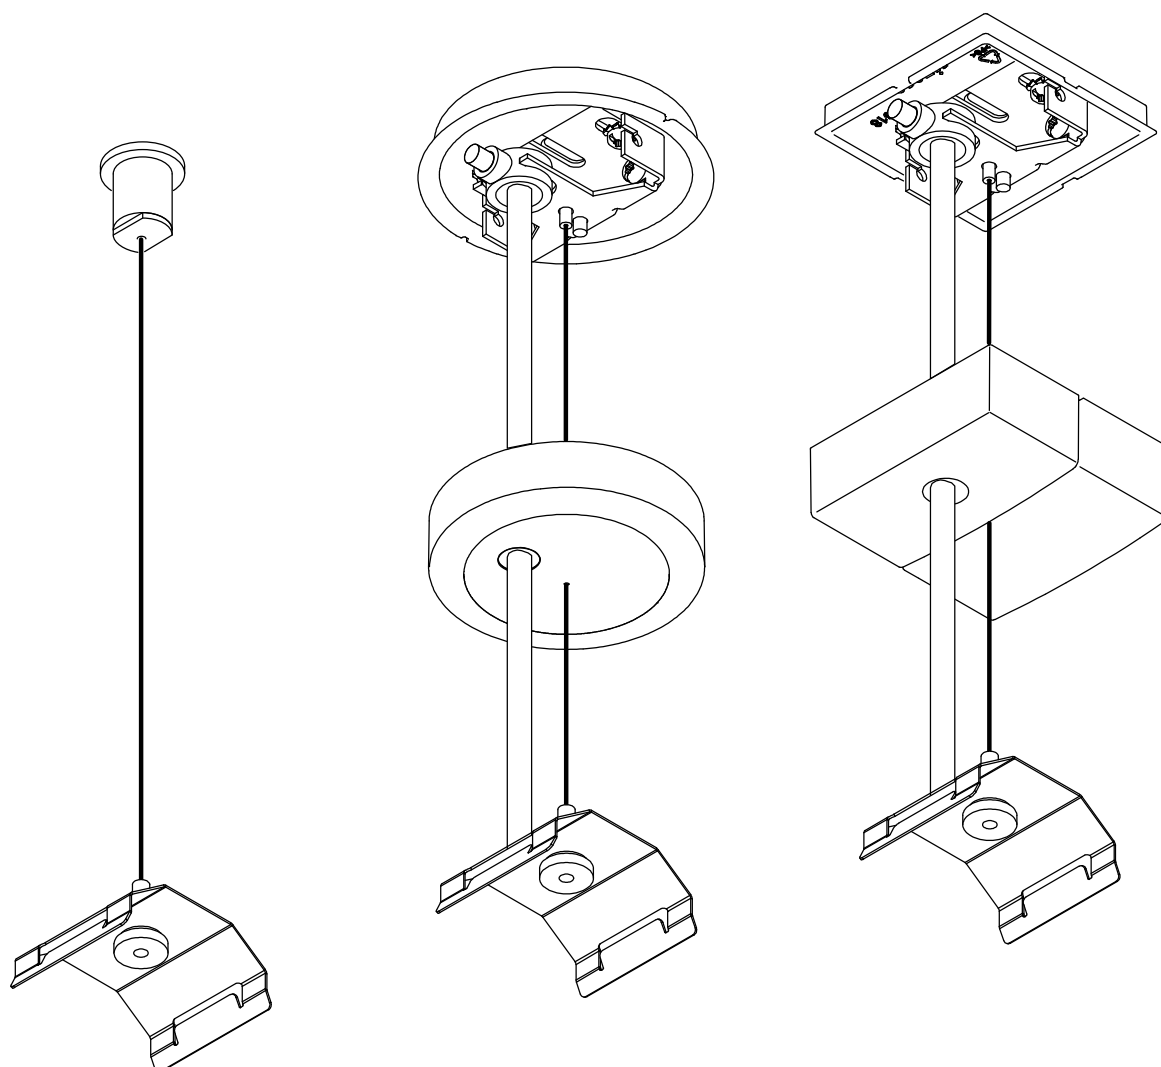

Silica® 21

Seilabhängung / Rope Suspension

59MX30 . . 20 .

siteco

1

59MX3...

2a

59MX30DH20W
59MX30DH20S