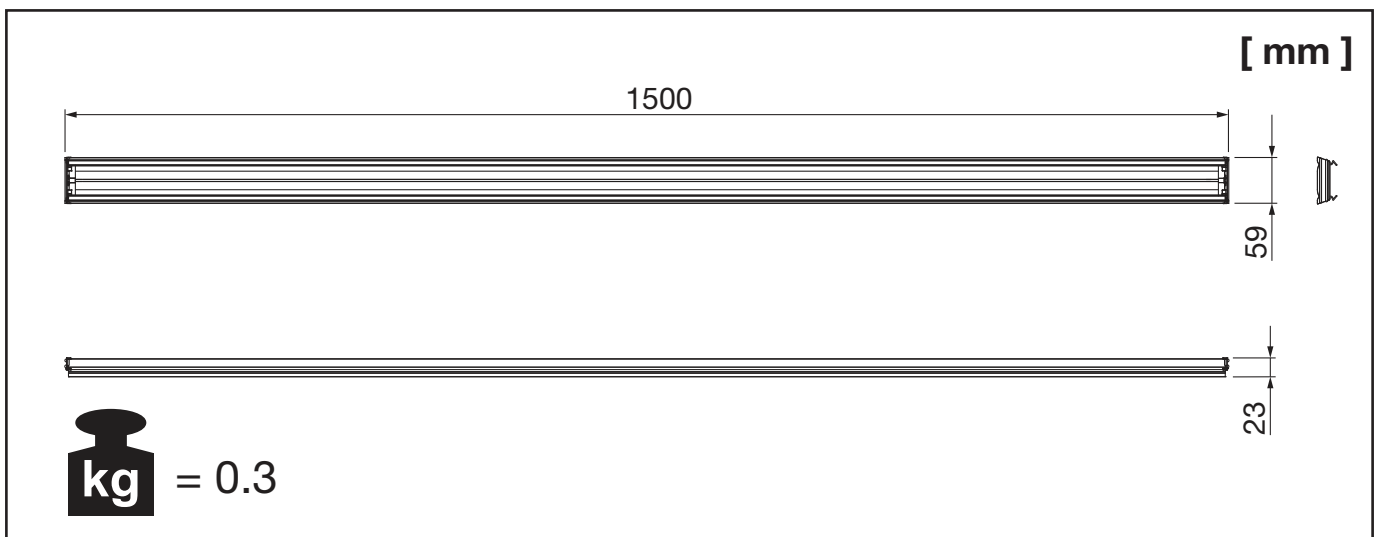

Licross[®]

Blindabdeckung IP50 / IP64
blind cover IP50 / IP64

59TP1A

siteco

2

3

2

IP50 IP54 IP64