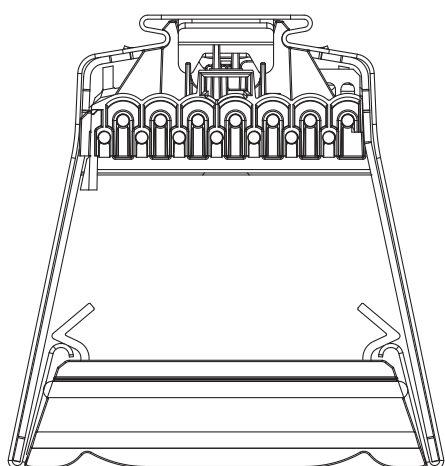

Licross[®]

Blindabdeckung IP50 / IP64
blind cover IP50 / IP64

59TP1A

siteco

2

3

2

IP50 IP54 IP64