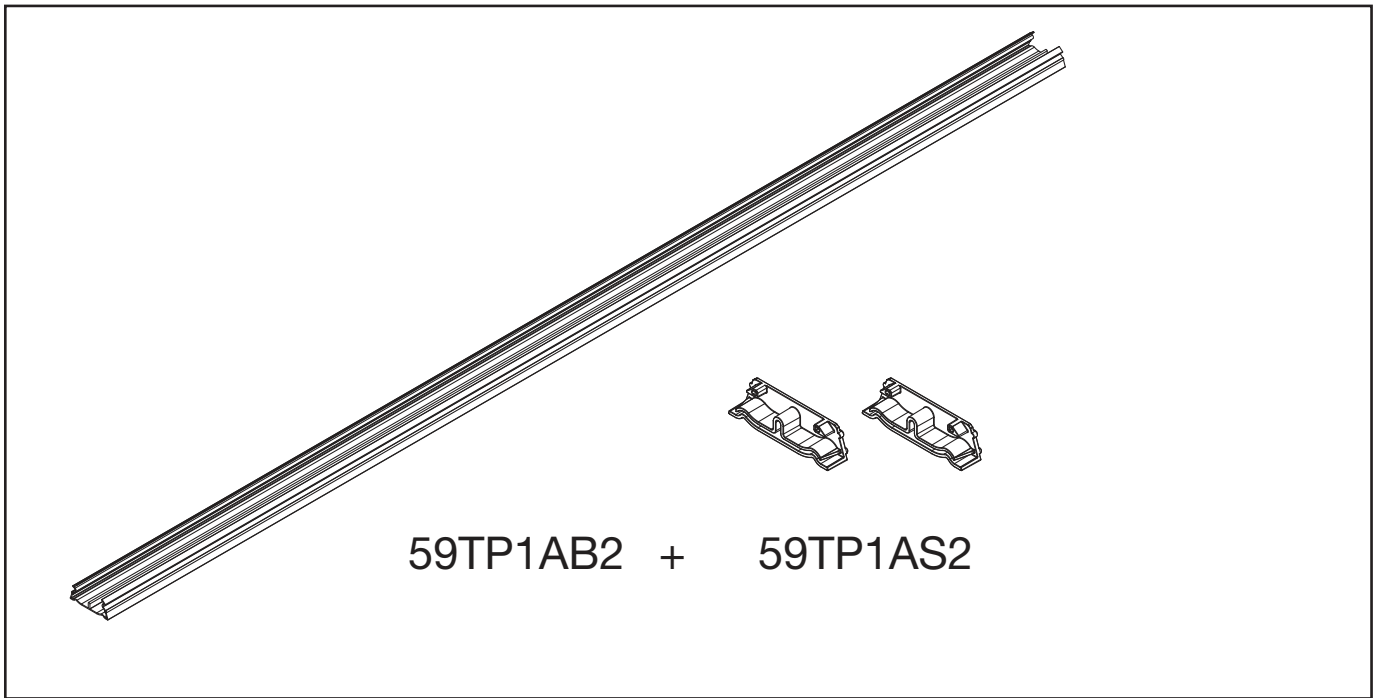

Licross[®]

Blindabdeckung IP50 / IP64
blind cover IP50 / IP64

59TP1A

siteco

2

3

2

IP50 IP54 IP64