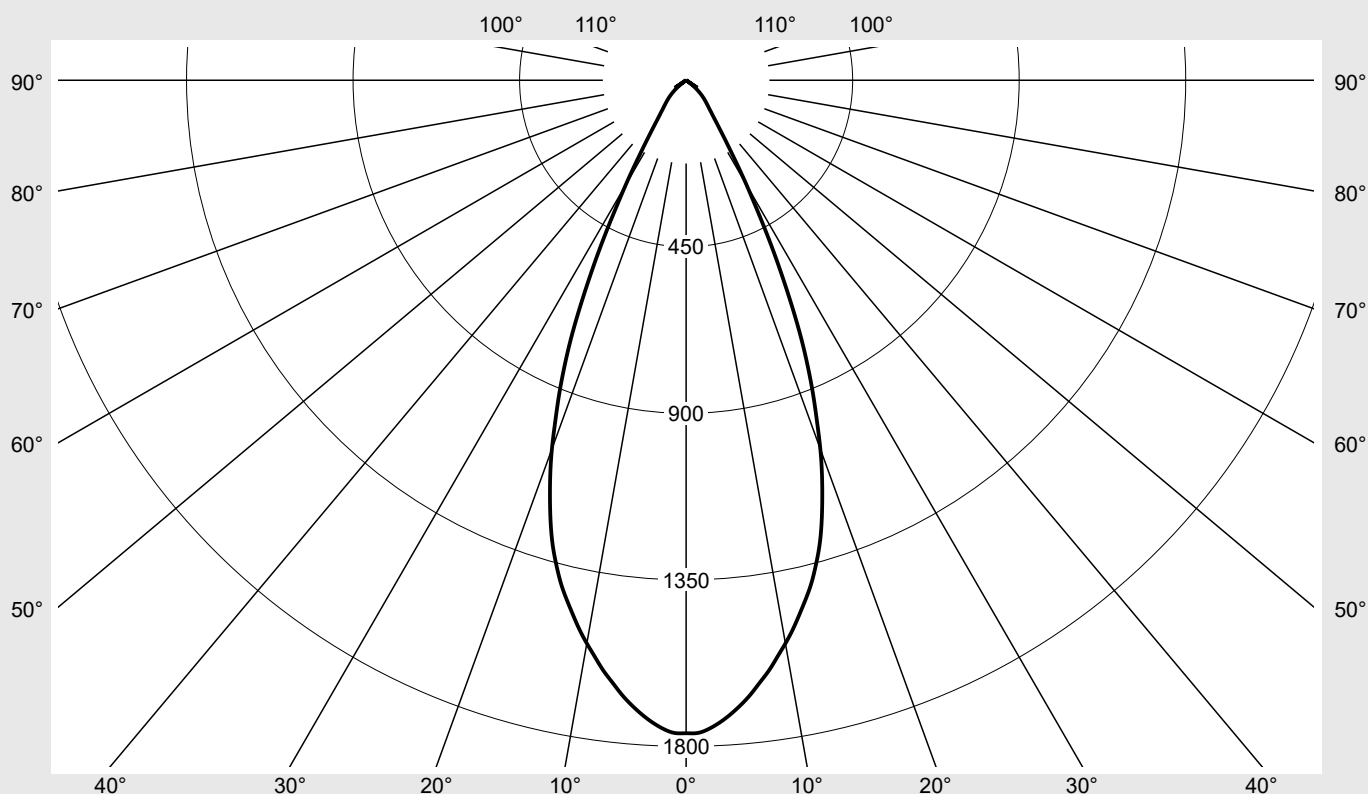

Lichttechnischer Prüfbefund

Familie
Lunis mini Spot

Bestell-Nr.: 51DH11B74FF22 + 59DL1L0000G0000D0
EAN: 4058352107294 + 4058352030165

LP-Nummer
57187_24

Ausführung Prismenscheibe, Darklightreflektor
hochglänzend, medium strahlend

Bestückung LED 3000K / CRI ≥ 80

Betriebsgerät EVG

Bemessungswerte Nettolichtstrom = 3370 lm
Systemleistung = 34.6 W
Lichtausbeute = 97.4 lm/W

Seriendokumentation
27.07.2017

siteco

Lichtstärke in cd/klm

C180-0

Imax: 1764 cd/klm

Klassifizierungen

DIN 5040 A 8 0
CIE N1=95 N2=100 N3=100
N4=100 N5=100

Leuchtenbetriebswirkungsgrade

η_{LB} 100,0%
 ϕ_u 100,0%
 ϕ_o 0,0%

Messbedingungen

DIN EN 13032 und DIN 5032