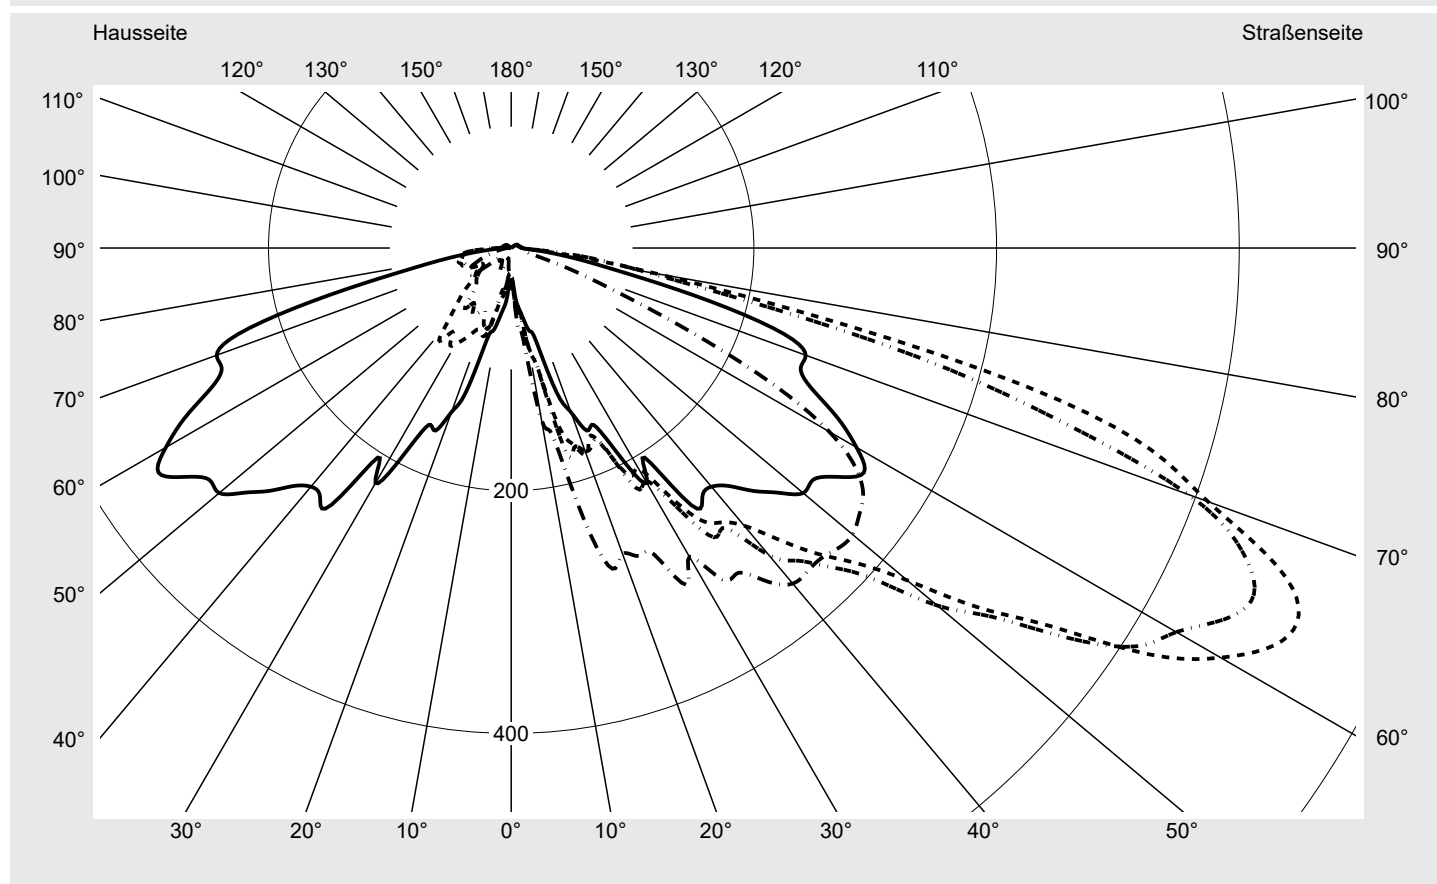

Optik asymmetrisch, breit strahlend (ST1.2a)

Abdeckung Abdeckung klar, PMMA

Bestückung LED 2200 K | CRI \geq 70

Betriebsgerät EVG SITECO iQ

Bemessungswerte Nettolichtstrom = 1540 lm
Systemleistung = 12.9 W
Lichtausbeute = 119.4 lm/W

Seriendokumentation
04.11.2022

siteco

Lichtstärke in cd/klm

C180-0

C205-25

C210-30

C270-90

Imax: **716 cd/klm**

Leuchtenbetriebswirkungsgrade

Eta	100.0%
Eta 0° - 90°	97.7%
Eta 90° - 180°	2.3%

Lichtstärkeklasse nach EN13201-2

Klasse:	G2
Imax 70°	613.1
Imax 80°	139.0
Imax 90°	13.0
Imax >90°	9.8
Imax >95°	7.8

Messbedingungen