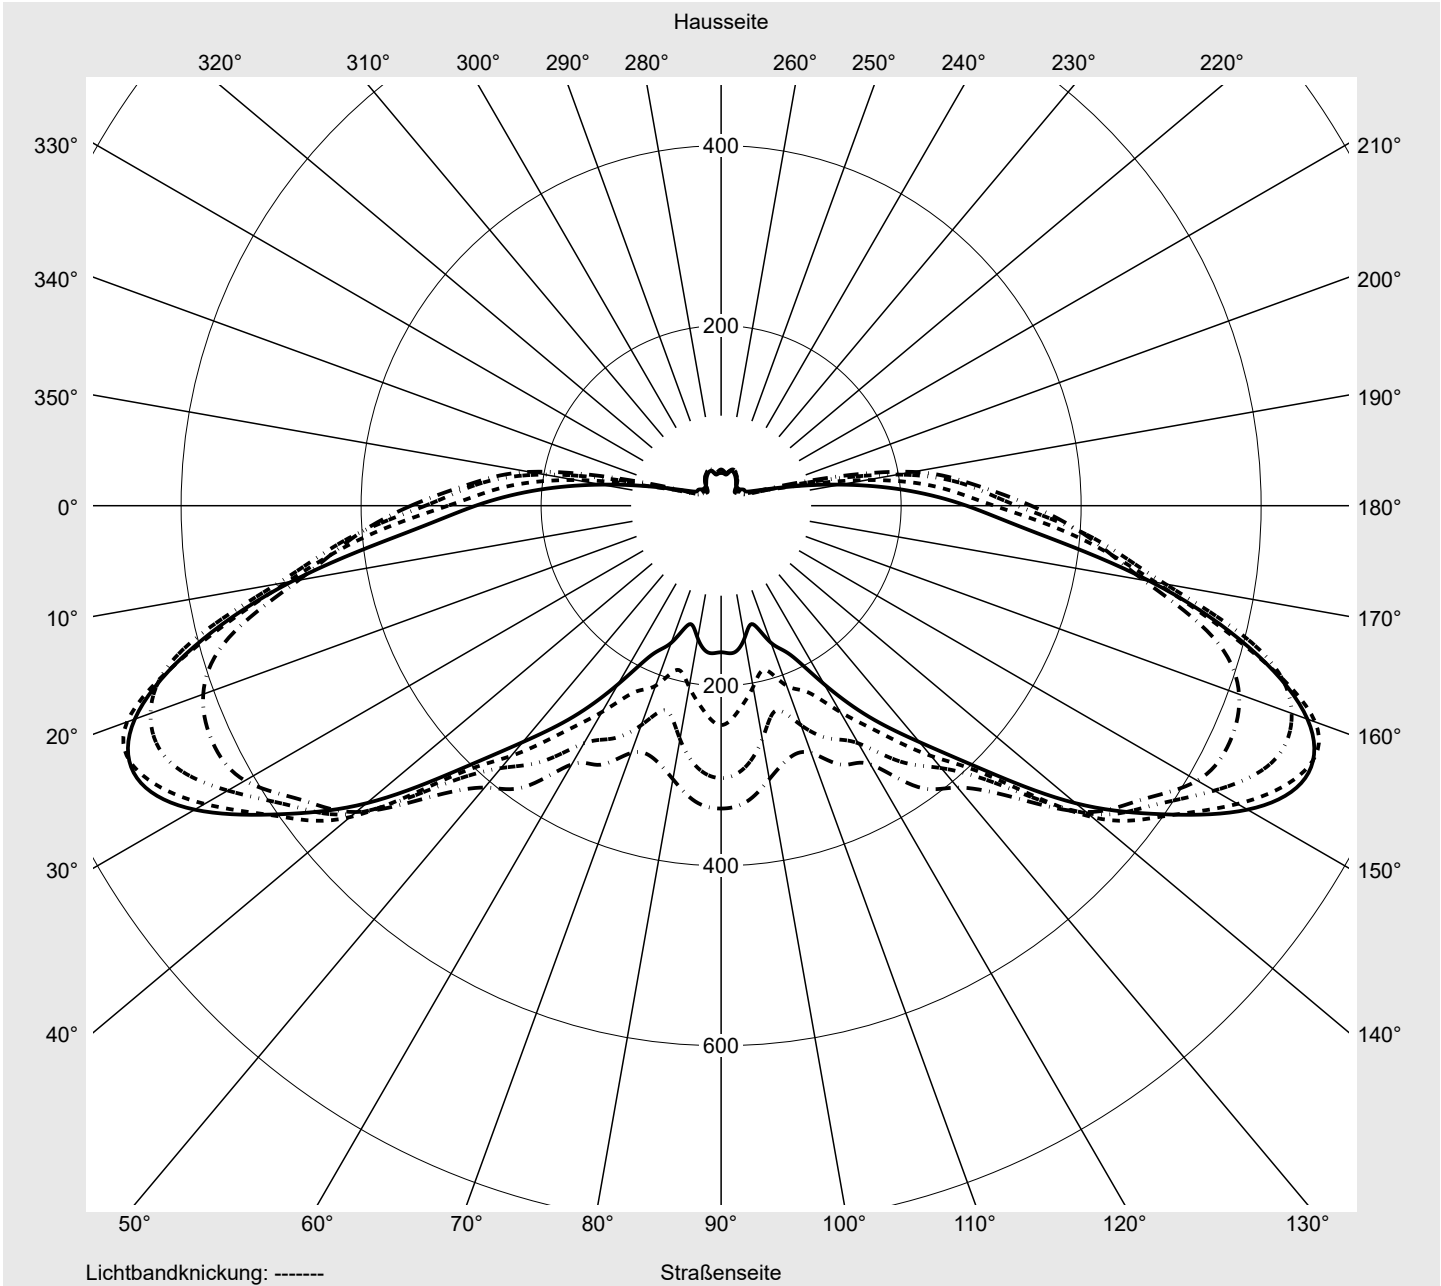

Optik asymmetrisch, breit strahlend (ST1.2a)

Abdeckung Abdeckung klar, PMMA

Bestückung LED 2200 K | CRI \geq 70

Betriebsgerät EVG SITECO iQ

Bemessungswerte Nettolichtstrom = 1540 lm
Systemleistung = 12.9 W
Lichtausbeute = 119.4 lm/W

Leuchtenbetriebswirkungsgrade

Eta	100.0%
Eta 0° - 90°	97.7%
Eta 90° - 180°	2.3%

Lichtstärkeklasse nach EN13201-2

Klasse:	G2
Imax 70°	613.1
Imax 80°	139.0
Imax 90°	13.0
Imax >90°	9.8
Imax >95°	7.8

Messbedingungen

Kegelmantelkurven in cd/klm **KMK 65°** **KMK 62,5°** **KMK 60°** **KMK 57,5°** **siteco**

Lichttechnischer Prüfbefund

Familie PILZLEUCHTE LED	Bestell-Nr.: 5XA5235AF14H + 5XA54001XS EAN: 4058352831878 + 4050737754895	LP-Nummer 59356_2
Wertetabelle Lichtstärkemessung		Maximale Lichtstärke
		siteco