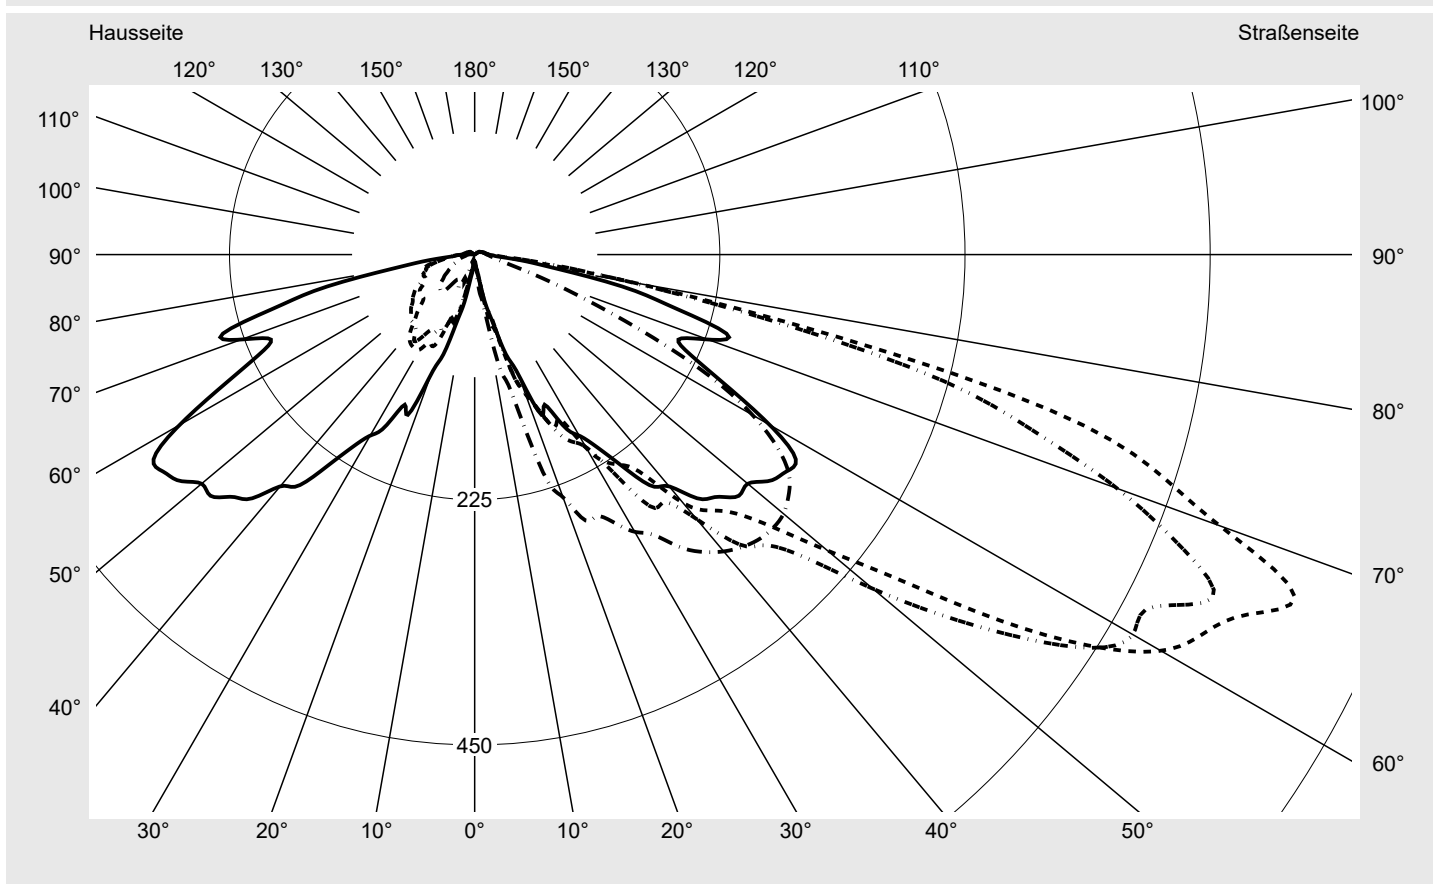

Lichttechnischer Prüfbefund

Familie
CITY-LIGHT PLUS LED

Bestell-Nr.: 5XA5275AF14H
EAN: 4058352835111

LP-Nummer
57130_29

Ausführung	Mastaufsatz- oder Montage am Wandausleger
Optik	asymmetrisch, breit strahlend (ST1.2a)
Abdeckung	Abdeckung klar, PMMA
Bestückung	LED 2200 K CRI ≥ 70
Betriebsgerät	EVG SITECO iQ
Bemessungswerte	Nettolichtstrom = 1470 lm Systemleistung = 12.9 W Lichtausbeute = 114 lm/W

Seriendokumentation
07.07.2022

siteco

Lichtstärke in cd/klm

C180-0

C205-25

C210-30

C270-90

Imax: 814 cd/klm

Leuchtenbetriebswirkungsgrade

Eta	100.0%
Eta 0° - 90°	97.4%
Eta 90° - 180°	2.6%

Lichtstärkeklasse nach EN13201-2

Klasse:	G1
Imax 70°	727.6
Imax 80°	157.2
Imax 90°	13.4
Imax >90°	12.4
Imax >95°	10.3

Messbedingungen

Kegelmantelkurven in cd/klm **KMK 67,5°** **KMK 65°** **KMK 62,5°** **KMK 60°** **siteco**

Lichttechnischer Prüfbefund

Familie CITY-LIGHT PLUS LED	Bestell-Nr.: 5XA5275AF14H EAN: 4058352835111	LP-Nummer 57130_29
Wertetabelle Lichtstärkemessung		Maximale Lichtstärke
siteco		