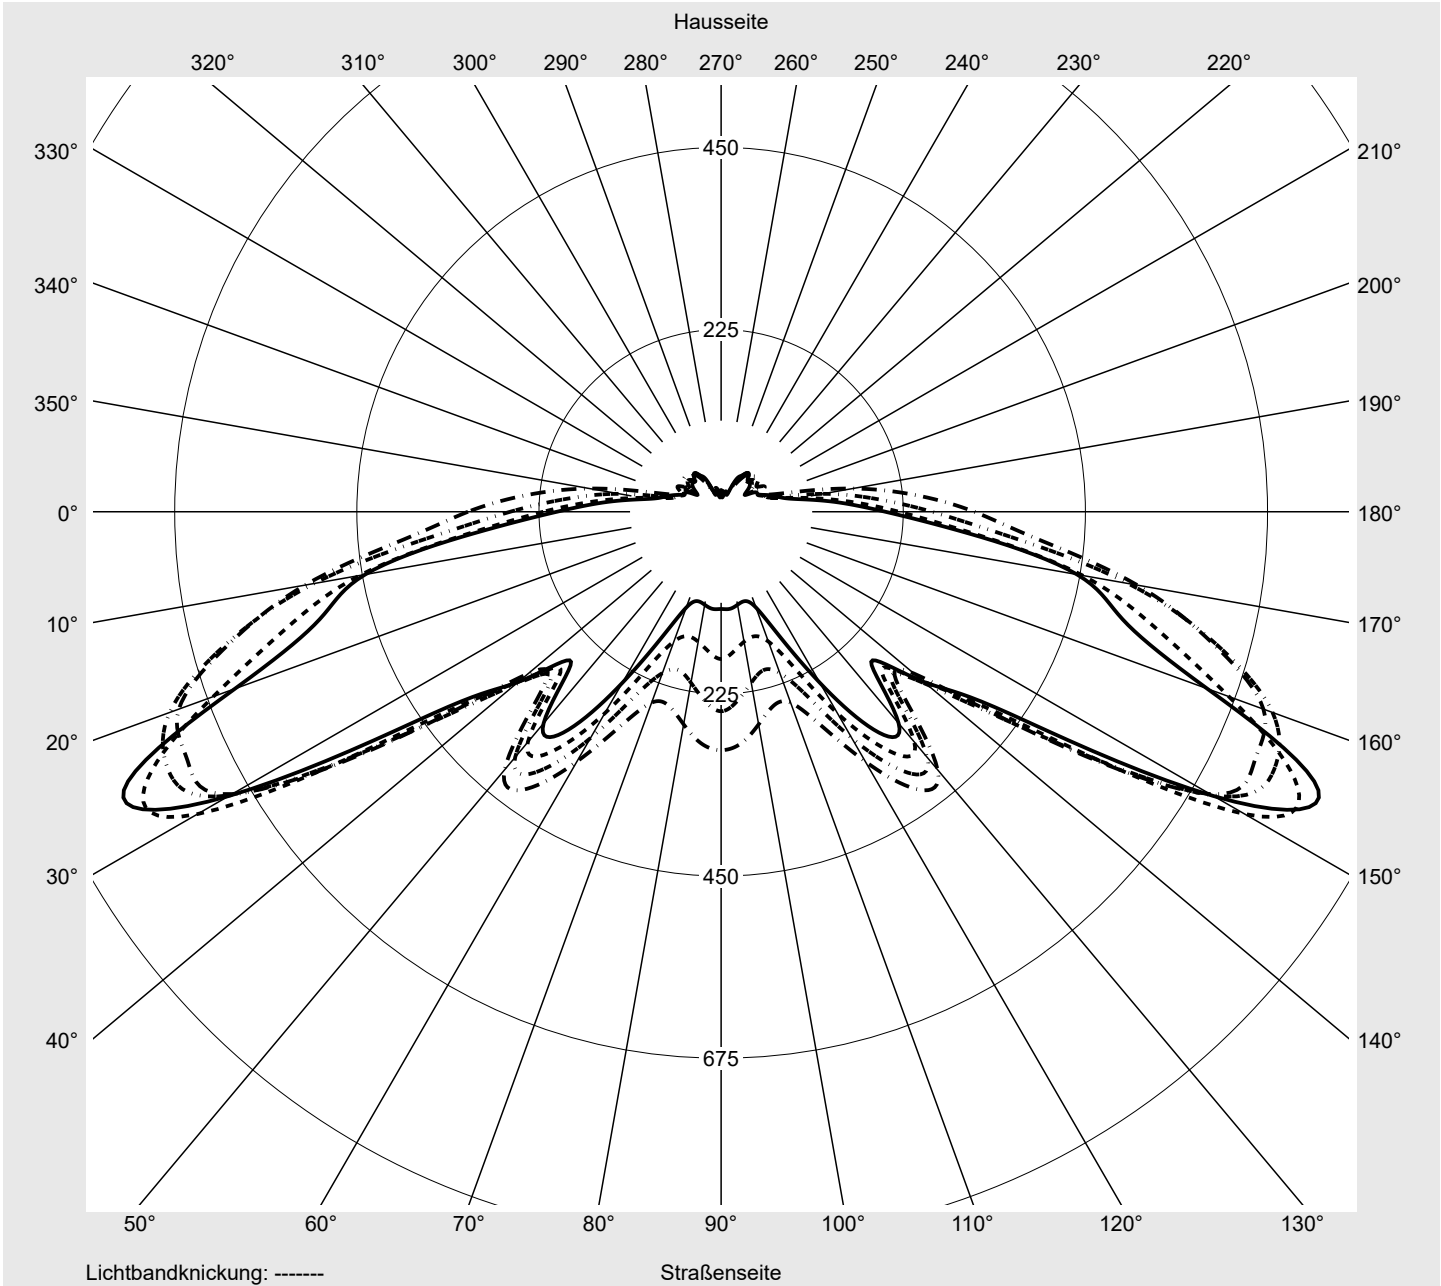

Lichttechnischer Prüfbefund

Familie
CITY-LIGHT PLUS LED

Bestell-Nr.: 5XA5275AF14H
EAN: 4058352835111

LP-Nummer
57130_29

Ausführung	Mastaufsatz- oder Montage am Wandausleger
Optik	asymmetrisch, breit strahlend (ST1.2a)
Abdeckung	Abdeckung klar, PMMA
Bestückung	LED 2200 K CRI ≥ 70
Betriebsgerät	EVG SITECO iQ
Bemessungswerte	Nettolichtstrom = 1470 lm Systemleistung = 12.9 W Lichtausbeute = 114 lm/W

Seriendokumentation
07.07.2022

siteco

Lichtstärke in cd/klm

C180-0

C205-25

C210-30

C270-90

Imax: 814 cd/klm

Leuchtenbetriebswirkungsgrade

Eta	100.0%
Eta 0° - 90°	97.4%
Eta 90° - 180°	2.6%

Lichtstärkeklasse nach EN13201-2

Klasse:	G1
Imax 70°	727.6
Imax 80°	157.2
Imax 90°	13.4
Imax >90°	12.4
Imax >95°	10.3

Messbedingungen

Kegelmantelkurven in cd/klm **KMK 67,5°** **KMK 65°** **KMK 62,5°** **KMK 60°** **siteco**

Lichttechnischer Prüfbefund

Familie CITY-LIGHT PLUS LED	Bestell-Nr.: 5XA5275AF14H EAN: 4058352835111	LP-Nummer 57130_29
Wertetabelle Lichtstärkemessung		Maximale Lichtstärke
siteco		