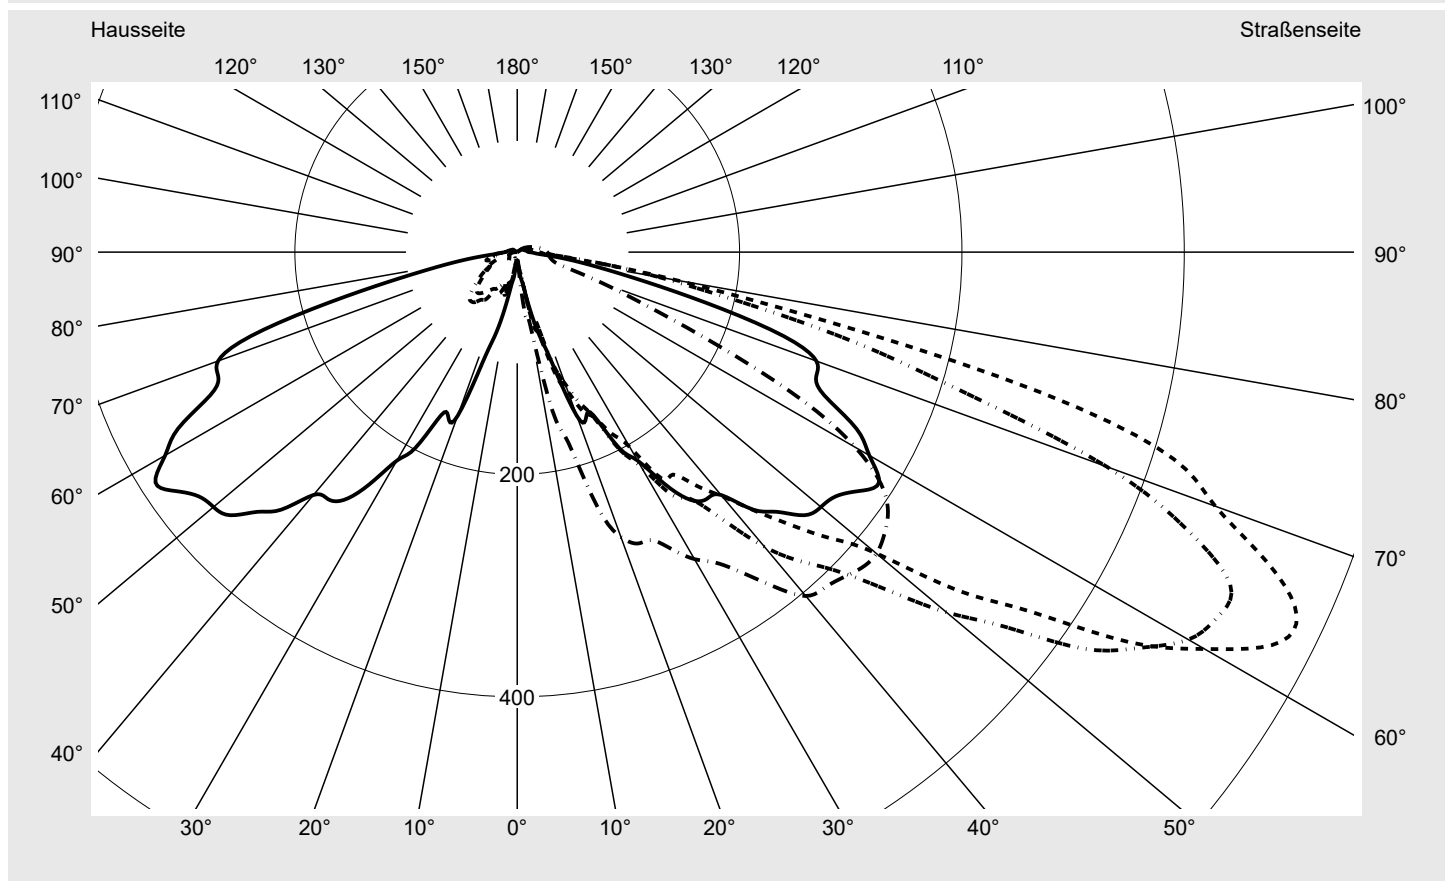

Optik asymmetrisch, breit strahlend (ST1.2a)

Abdeckung Abdeckung klar, PMMA

Bestückung LED 2700 K | CRI \geq 70

Betriebsgerät EVG SITECO iQ

Bemessungswerte Nettolichtstrom = 1410 lm
Systemleistung = 11.8 W
Lichtausbeute = 119.5 lm/W

Seriendokumentation
04.11.2022

siteco

Lichtstärke in cd/klm

C180-0

C205-25

C210-30

C270-90

Imax: 774 cd/klm

Leuchtenbetriebswirkungsgrade

Eta	100.0%
Eta 0° - 90°	97.1%
Eta 90° - 180°	2.9%

Lichtstärkeklasse nach EN13201-2

Klasse:	G1
Imax 70°	682.6
Imax 80°	166.3
Imax 90°	27.0
Imax >90°	26.0
Imax >95°	22.3

Messbedingungen