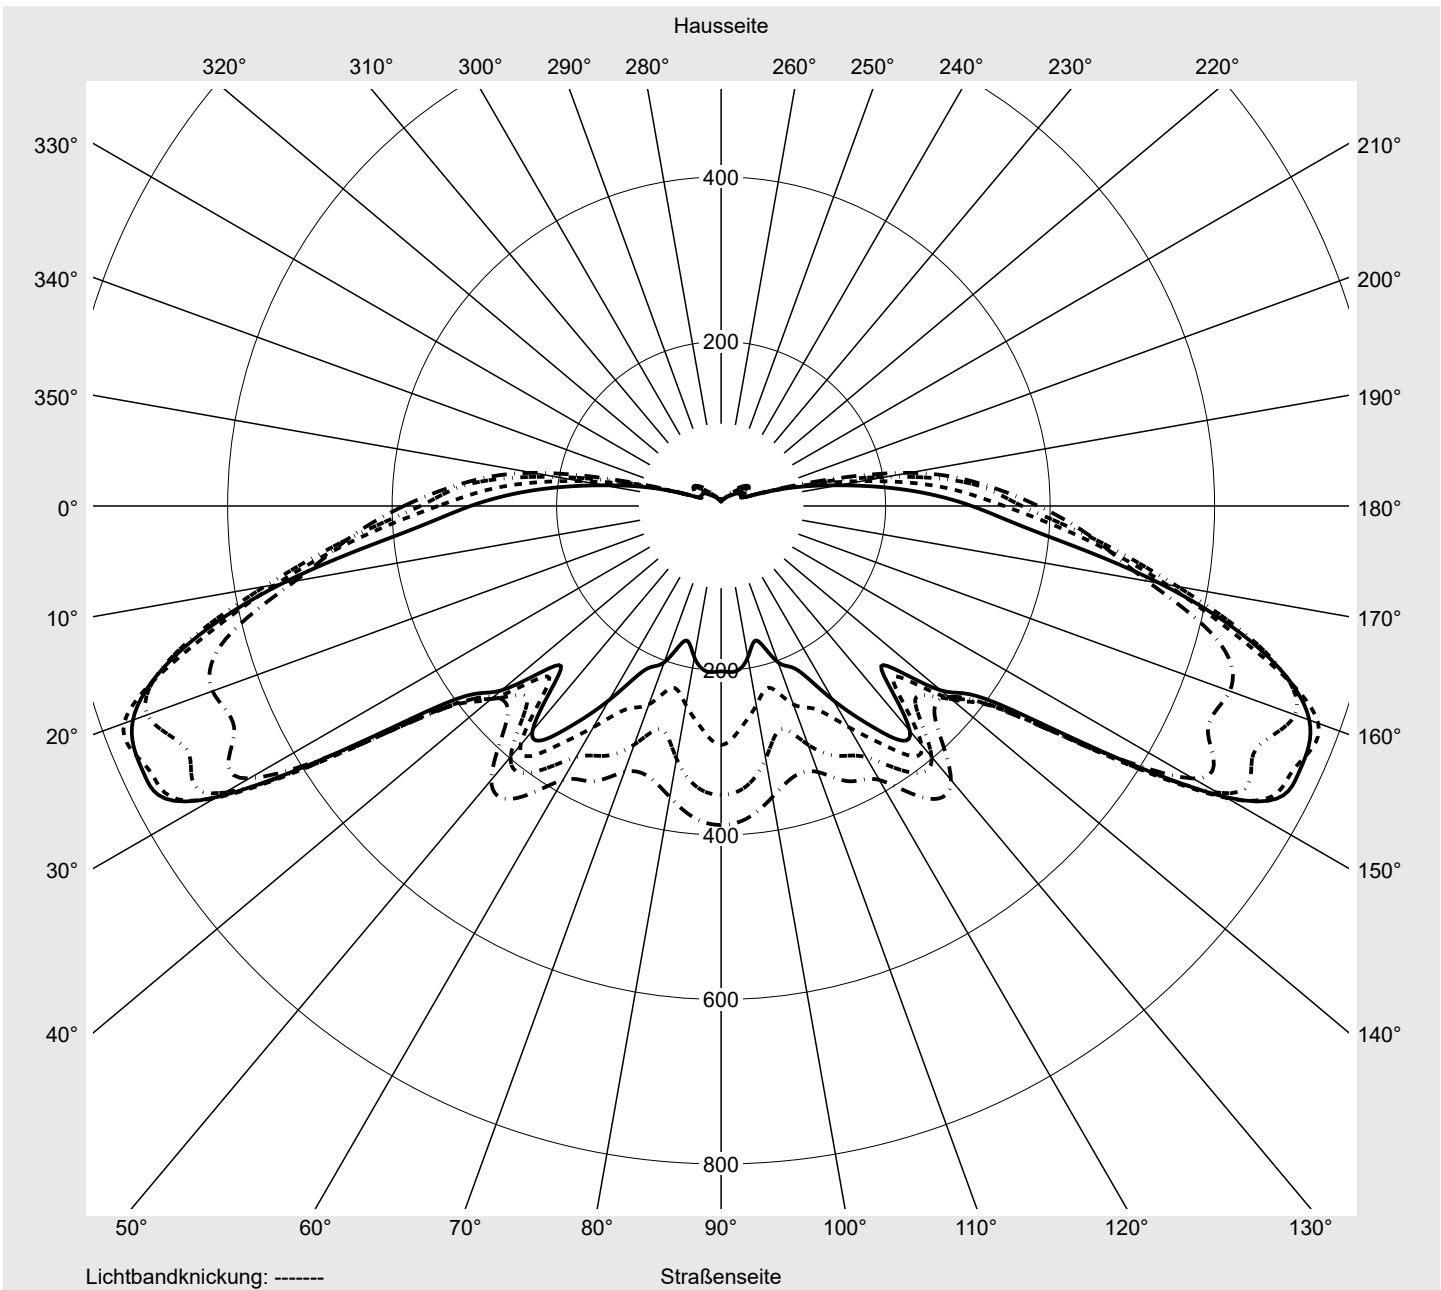

Optik asymmetrisch, breit strahlend (ST1.2a)

Abdeckung Abdeckung klar, PMMA

Bestückung LED 2700 K | CRI \geq 70

Betriebsgerät EVG SITECO iQ

Bemessungswerte Nettolichtstrom = 1410 lm
Systemleistung = 11.8 W
Lichtausbeute = 119.5 lm/W

Leuchtenbetriebswirkungsgrade

Eta	100.0%
Eta 0° - 90°	97.1%
Eta 90° - 180°	2.9%

Lichtstärkeklasse nach EN13201-2

Klasse:	G1
Imax 70°	682.6
Imax 80°	166.3
Imax 90°	27.0
Imax >90°	26.0
Imax >95°	22.3

Messbedingungen

Kegelmantelkurven in cd/klm **KMK 65°** **KMK 62,5°** **KMK 60°** **KMK 57,5°** **siteco**

Lichttechnischer Prüfbefund

Familie CITY-LIGHT PLUS LED	Bestell-Nr.: 5XA5275MF14H + 5XA54000XBXL EAN: 4058352835340 + 4058352415573	LP-Nummer 59357_5
Wertetabelle Lichtstärkemessung		Maximale Lichtstärke
		siteco