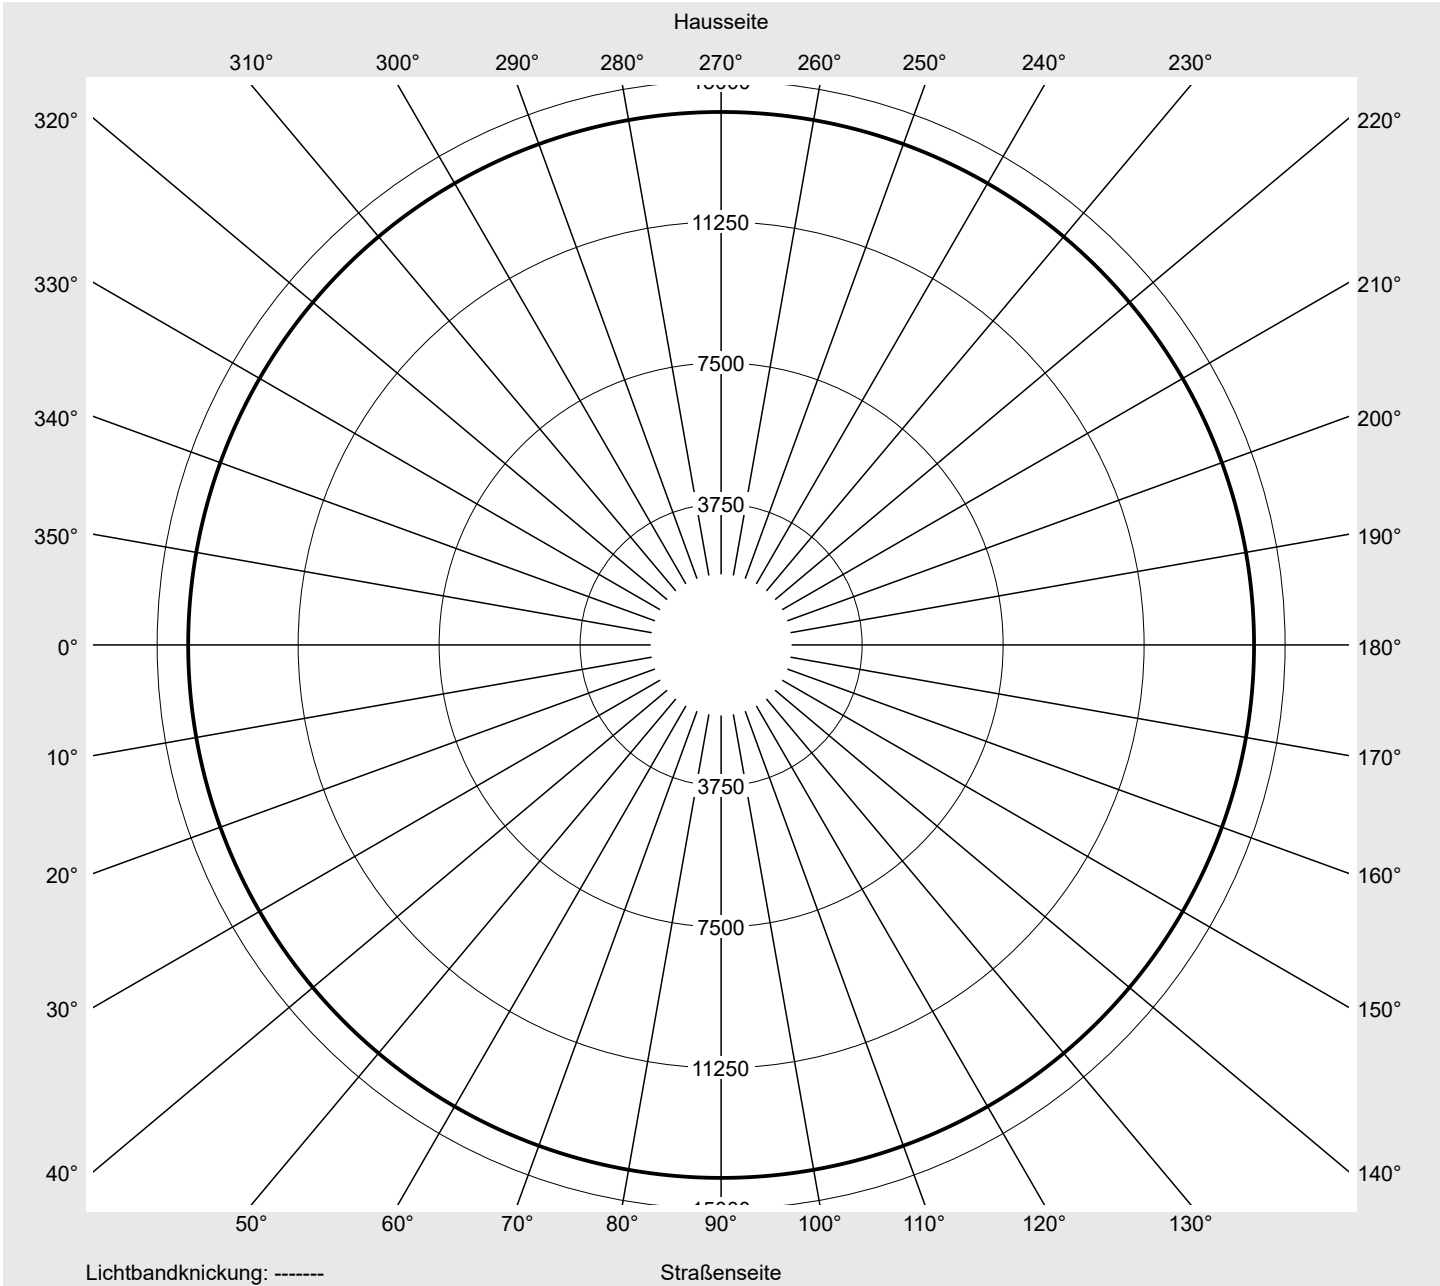

Lichttechnischer Prüfbefund

Familie
Floodlight 20 midi LED

Bestell-Nr.: 5XA7682G3H2AC
EAN: 4058352223734

LP-Nummer
58580_3

Ausführung Bügel für Wandbefestigung
Optik symmetrisch strahlend RS5
Abdeckung Einscheibensicherheitsglas (ESG)
Bestückung 1 x LED 5000K / CRI ≥ 70
 (unbekannt LED 5000K / CRI = 70)
Betriebsgerät EVG-DALI
Bemessungswerte Nettolichtstrom = 39000 lm
 Systemleistung = 305.7 W
 Lichtausbeute = 127.6 lm/W

Seriendokumentation
25.08.2021

siteco

Lichtstärke in cd/klm

C180-0

Imax: 14175 cd/klm

Leuchtenbetriebswirkungsgrade

Eta 100.0%
 Eta 0° - 90° 100.0%
 Eta 90° - 180° 0.0%

Lichtstärkeklasse nach EN13201-2

Klasse: G6
 Imax 70° 28.8
 Imax 80° 8.7
 Imax 90° 0.0
 Imax >90° 0.0
 Imax >95° 0.0

Messbedingungen

DIN EN 13032 und DIN 5032

Lichttechnischer Prüfbefund

Familie Floodlight 20 midi LED	Bestell-Nr.: 5XA7682G3H2AC EAN: 4058352223734	LP-Nummer 58580_3
--	--	-----------------------------

Kegelmantelkurven in cd/klm KMK 0° siteco

Lichttechnischer Prüfbefund

Familie Floodlight 20 midi LED	Bestell-Nr.: 5XA7682G3H2AC EAN: 4058352223734	LP-Nummer 58580_3
--	--	-----------------------------

Wertetabelle Lichtstärkemessung	Maximale Lichtstärke	sITeco
--	-----------------------------	---------------