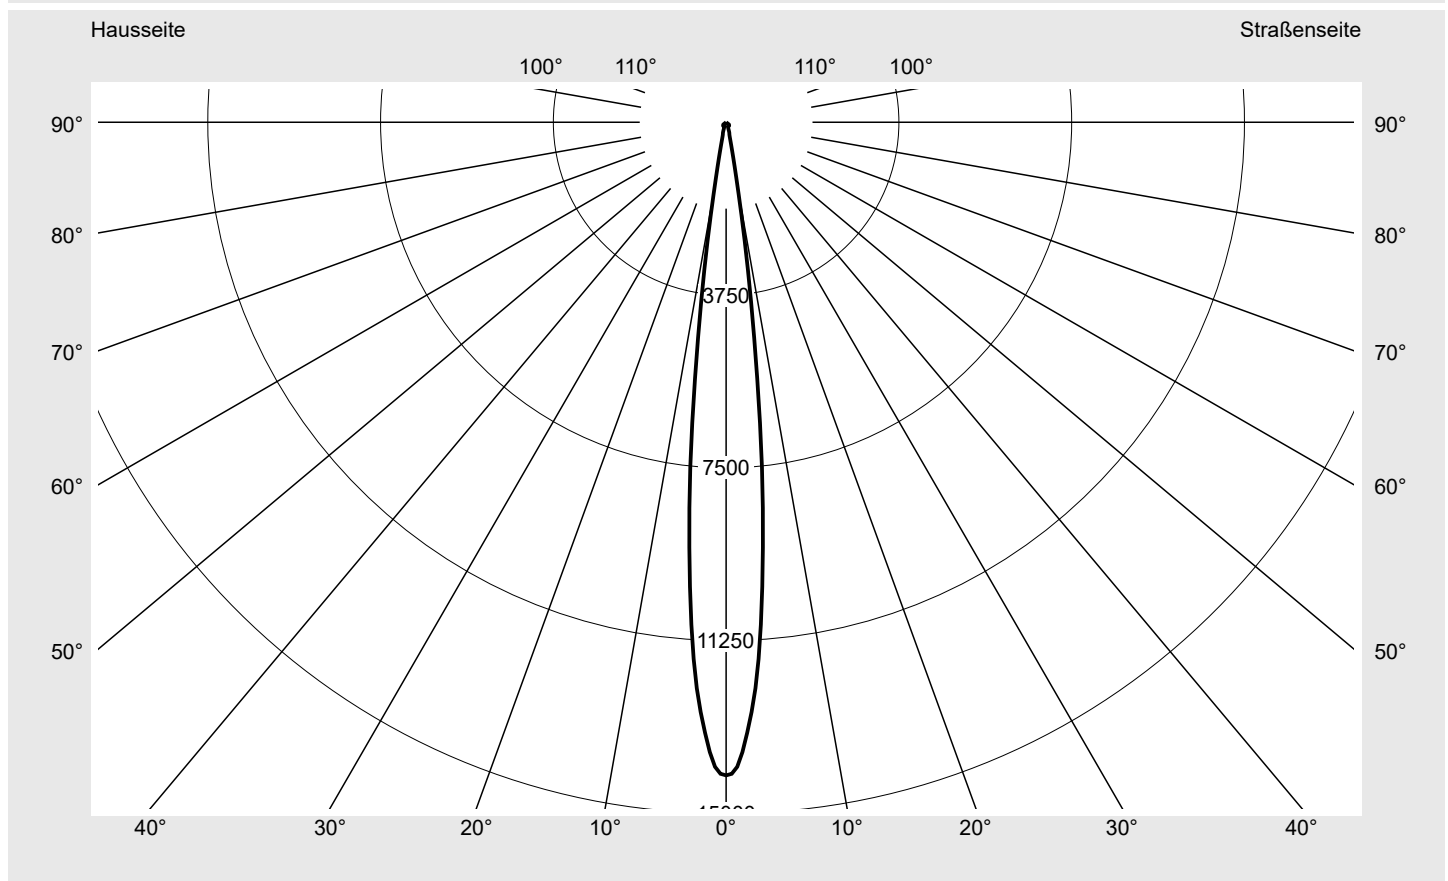

Lichttechnischer Prüfbefund

Familie
Floodlight 20 midi LED

Bestell-Nr.: 5XA7682G3H2AC
EAN: 4058352223734

LP-Nummer
58580_3

Ausführung Bügel für Wandbefestigung
Optik symmetrisch strahlend RS5
Abdeckung Einscheibensicherheitsglas (ESG)
Bestückung 1 x LED 5000K / CRI ≥ 70
 (unbekannt LED 5000K / CRI = 70)
Betriebsgerät EVG-DALI
Bemessungswerte Nettolichtstrom = 39000 lm
 Systemleistung = 305.7 W
 Lichtausbeute = 127.6 lm/W

Seriendokumentation
25.08.2021

siteco

Lichtstärke in cd/klm

C180-0

Imax: 14175 cd/klm

Leuchtenbetriebswirkungsgrade

Eta 100.0%
 Eta 0° - 90° 100.0%
 Eta 90° - 180° 0.0%

Lichtstärkeklasse nach EN13201-2

Klasse: G6
 Imax 70° 28.8
 Imax 80° 8.7
 Imax 90° 0.0
 Imax >90° 0.0
 Imax >95° 0.0

Messbedingungen

DIN EN 13032 und DIN 5032

Lichttechnischer Prüfbefund

Familie Floodlight 20 midi LED	Bestell-Nr.: 5XA7682G3H2AC EAN: 4058352223734	LP-Nummer 58580_3
--	--	-----------------------------