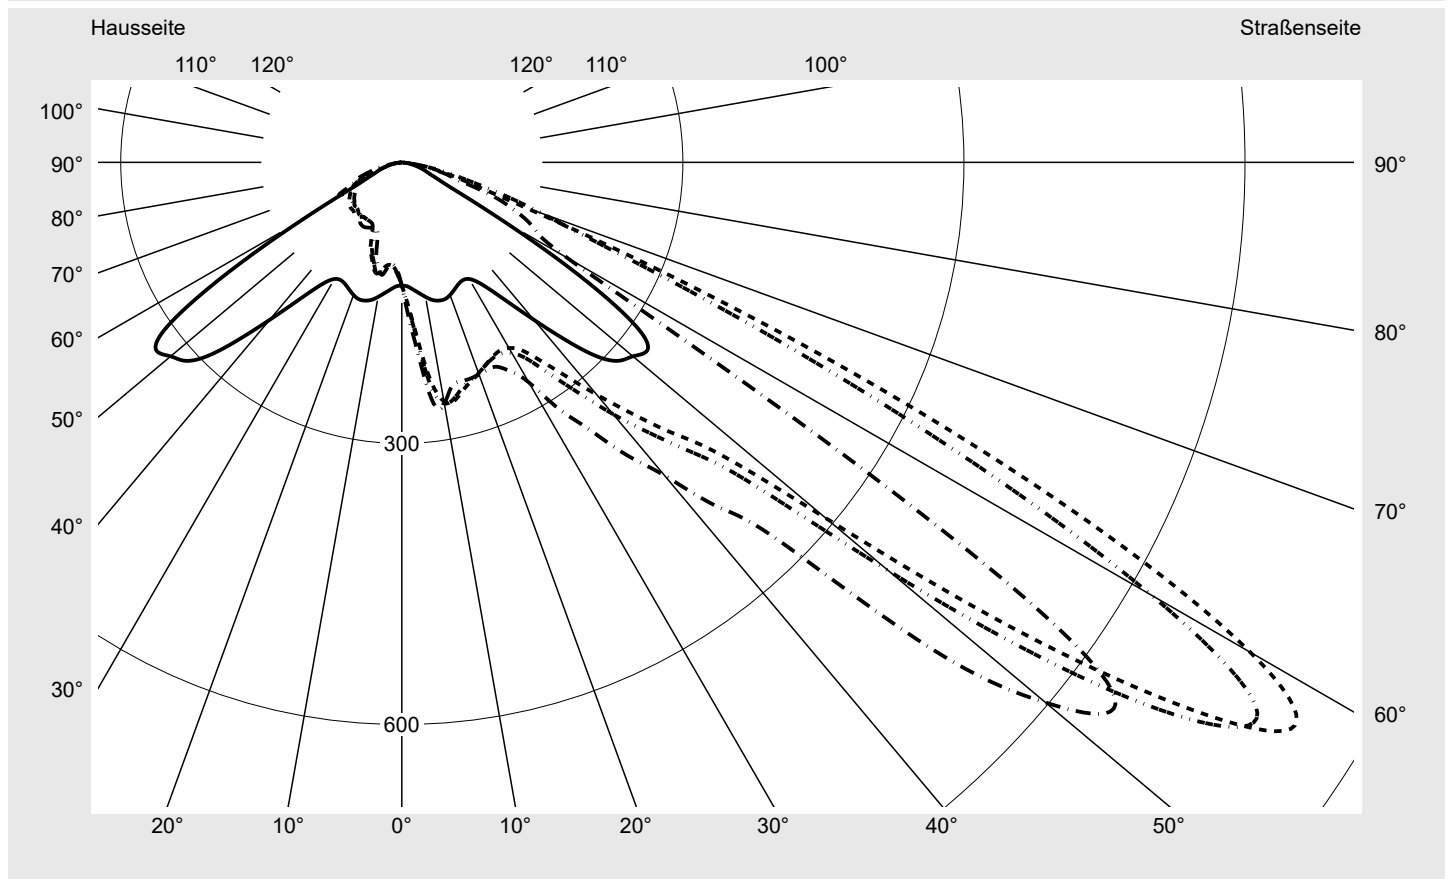

Lichttechnischer Prüfbefund

Familie
Floodlight FL21 mini

Bestell-Nr.: 5XA7771B2E2A
EAN: 4058352652114

LP-Nummer
59252_121

Ausführung	Designbügel
Optik	asymmetrisch strahlend PL64
Abdeckung	Einscheibensicherheitsglas (ESG)
Bestückung	LED 3000 K CRI ≥ 70
Betriebsgerät	EVG SITECO iQ
Bemessungswerte	Nettolichtstrom = 6020 lm Systemleistung = 45.5 W Lichtausbeute = 132.3 lm/W

Seriendokumentation
26.08.2022

siteco

Lichtstärke in cd/klm

C180-0

C230-50

C235-55

C270-90

Imax: 1125 cd/klm

Leuchtenbetriebswirkungsgrade

Eta	100.0%
Eta 0° - 90°	100.0%
Eta 90° - 180°	0.0%

Lichtstärkeklasse nach EN13201-2

Klasse:	G6
Imax 70°	159.0
Imax 80°	26.3
Imax 90°	0.0
Imax >90°	0.0
Imax >95°	0.0

Messbedingungen