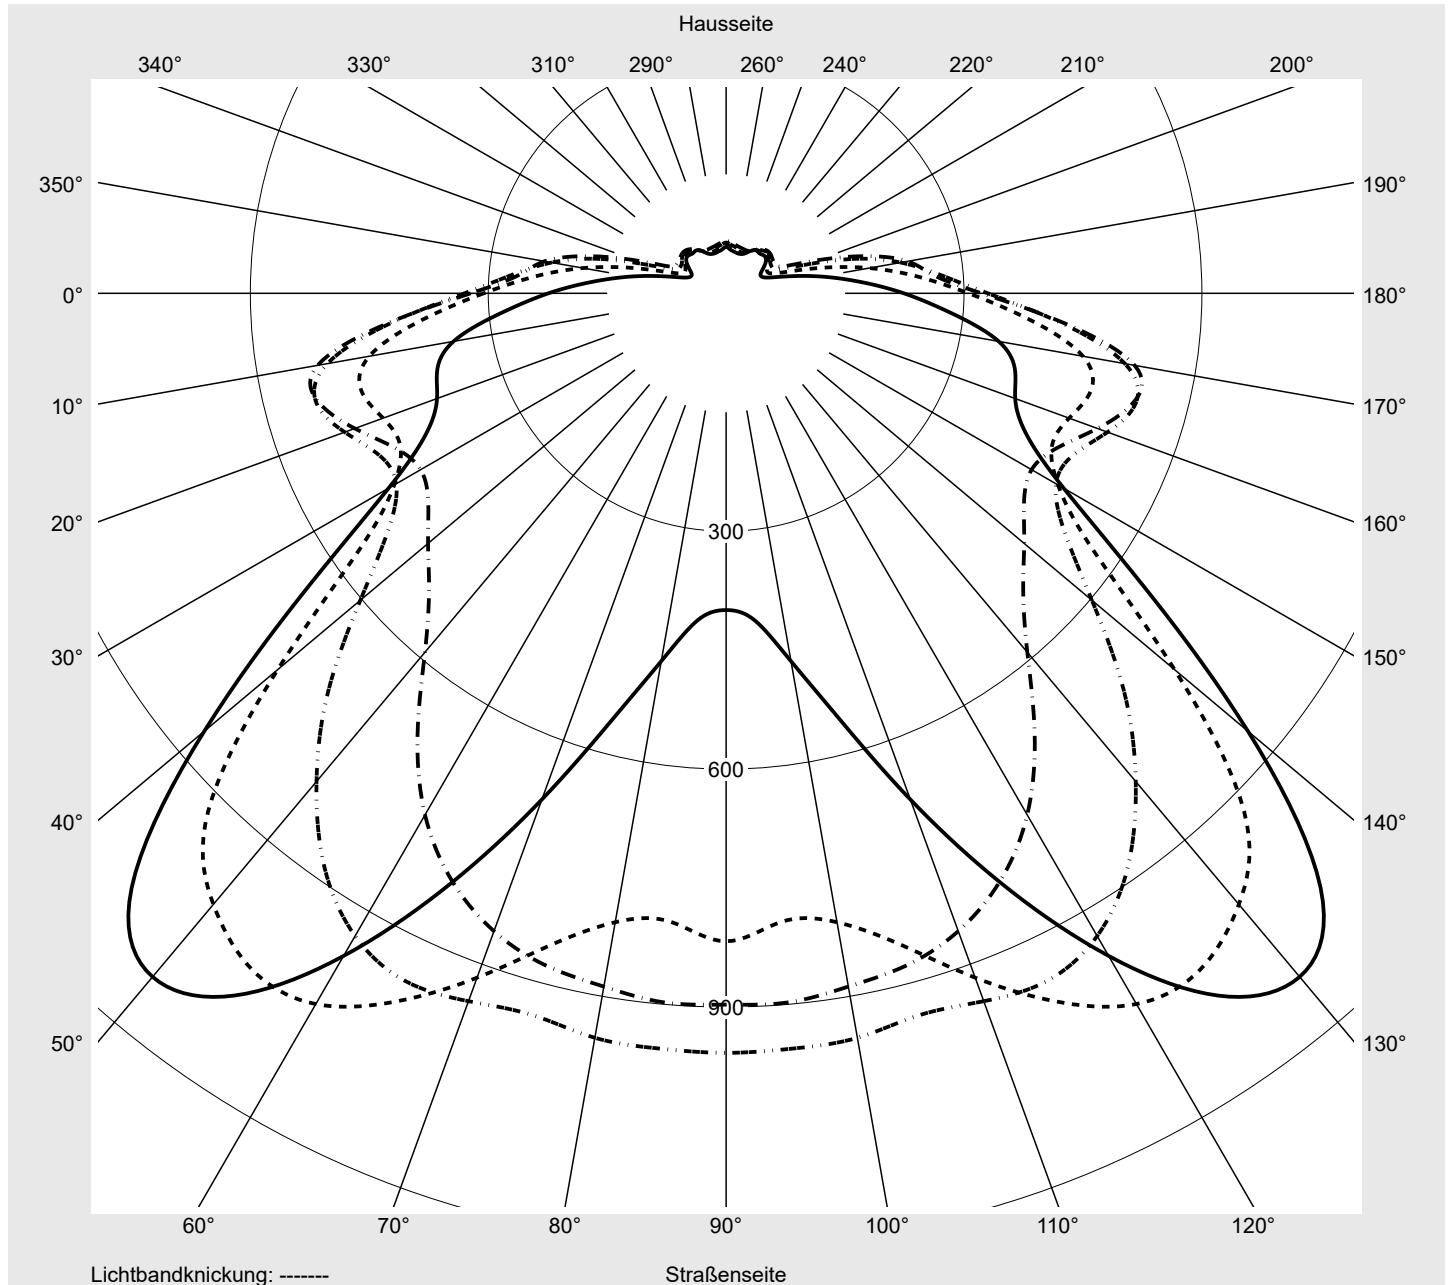

Leuchtenbetriebswirkungsgrade

Eta	100.0%
Eta 0° - 90°	100.0%
Eta 90° - 180°	0.0%

Lichtstärkeklasse nach EN13201-2

Klasse:	G6
Imax 70°	159.0
Imax 80°	26.3
Imax 90°	0.0
Imax >90°	0.0
Imax >95°	0.0

Messbedingungen

DIN EN 13032 und DIN 5032

Lichttechnischer Prüfbefund

Familie
Floodlight FL21 mini

Bestell-Nr.: 5XA7771B2E2A
EAN: 4058352652114

LP-Nummer
59252_121

Kegelmantelkurven in cd/klm

KMK 57,5°

KMK 55°

KMK 52,5°

KMK 50°

siteco

Lichttechnischer Prüfbefund

Familie Floodlight FL21 mini	Bestell-Nr.: 5XA7771B2E2A EAN: 4058352652114	LP-Nummer 59252_121
Wertetabelle Lichtstärkemessung		Maximale Lichtstärke
		siteco