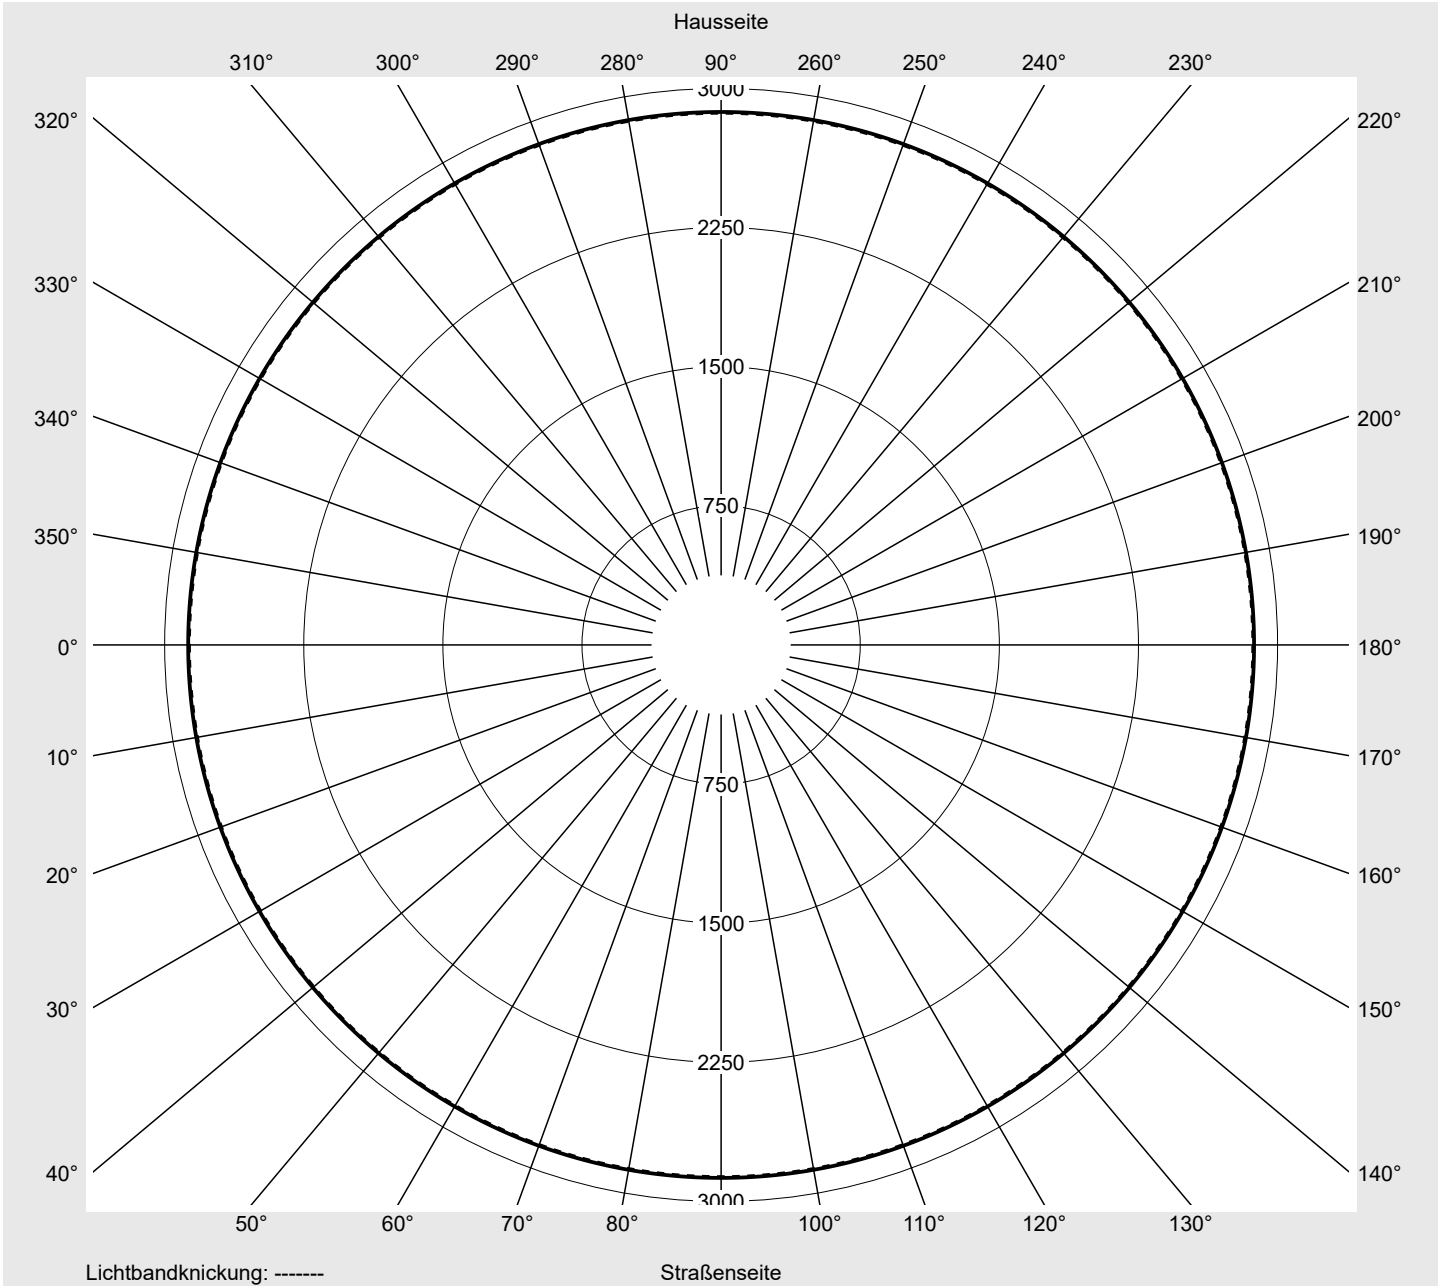

Lichttechnischer Prüfbefund

Familie Floodlight FL21 mini	Bestell-Nr.: 5XA7772C3B1A EAN: 4058352655238	LP-Nummer 59238_63

Kegelmantelkurven in cd/klm KMK 2.5° ☐ KMK 0° ☐ siteco

Lichttechnischer Prüfbefund

Familie Floodlight FL21 mini	Bestell-Nr.: 5XA7772C3B1A EAN: 4058352655238	LP-Nummer 59238_63

Wertetabelle Lichtstärkemessung	Maximale Lichtstärke	siteco

C- Ebenen	0°	Phi-Zone	Summe Phi-Zone
γ	Lichtstärke in cd/klm	Lichtstrom in lm/klm	
0,0°	2868.8	4.3	4.3
2,5°	2873.2	34.4	38.6
5,0°	2722.5	65.0	103.7
7,5°	2292.0	82.0	185.7
10,0°	1852.6	88.2	273.9
12,5°	1427.9	84.7	358.6
15,0°	1018.5	72.3	430.9
17,5°	552.2	45.5	476.4
20,0°	453.7	42.5	518.9
22,5°	454.7	47.7	566.6
25,0°	454.2	52.6	619.2
27,5°	400.1	50.6	669.9
30,0°	317.0	43.5	713.3
32,5°	178.5	26.3	739.6
35,0°	121.9	19.2	758.8
37,5°	96.3	16.1	774.9
40,0°	86.4	15.2	790.1
42,5°	78.8	14.6	804.7
45,0°	75.0	14.5	819.2
47,5°	74.2	15.0	834.2
50,0°	76.8	16.1	850.4
52,5°	82.1	17.9	868.2
55,0°	87.5	19.7	887.9
57,5°	89.5	20.7	908.6
60,0°	83.0	19.7	928.3
62,5°	67.2	16.3	944.6
65,0°	57.1	14.2	958.8
67,5°	43.9	11.1	969.9
70,0°	36.4	9.4	979.3
72,5°	27.1	7.1	986.4
75,0°	21.2	5.6	992.0
77,5°	13.7	3.7	995.6
80,0°	9.1	2.5	998.1
82,5°	4.7	1.3	999.4
85,0°	1.8	0.5	999.9
87,5°	0.5	0.1	1000.0
90,0°	0.0	0.0	1000.0