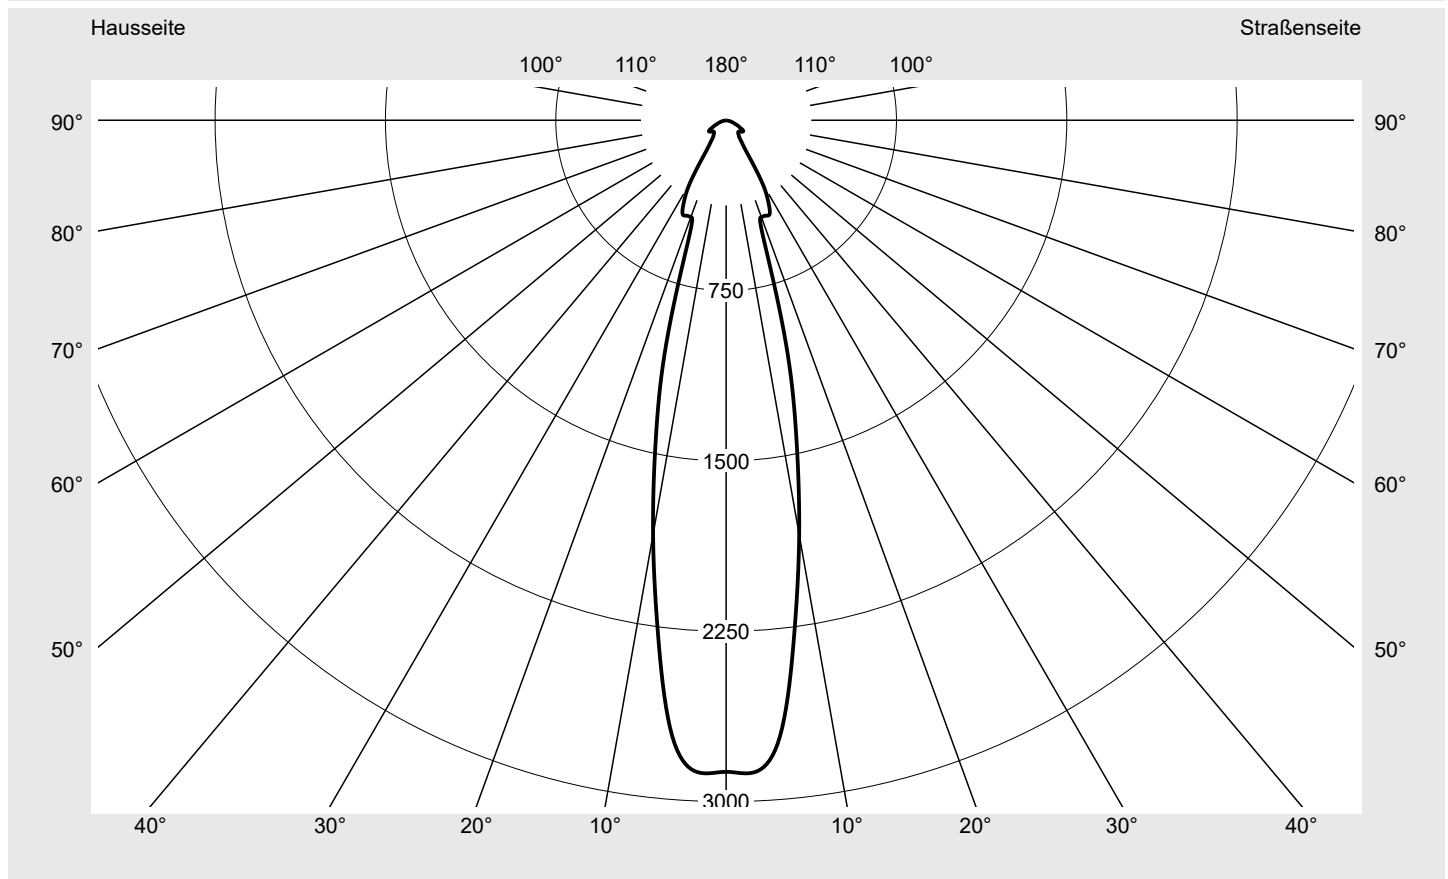

Lichttechnischer Prüfbefund

Familie
Floodlight FL21 mini

Bestell-Nr.: 5XA7772C3B1A
EAN: 4058352655238

LP-Nummer
59238_63

Ausführung Tragbügel
Optik direkt, symmetrisch elliptisch strahlend
R120004
Abdeckung Einscheibensicherheitsglas (ESG)
Bestückung LED 3000 K | CRI ≥ 80
Betriebsgerät EVG SITECO iQ
Bemessungswerte Nettolichtstrom = 10620 lm
Systemleistung = 87.2 W
Lichtausbeute = 121.8 lm/W

Seriendokumentation
26.08.2022

siteco

Lichtstärke in cd/klm

C180-0

Imax: 2873 cd/klm

Leuchtenbetriebswirkungsgrade

Eta 100.0%
Eta 0° - 90° 100.0%
Eta 90° - 180° 0.0%

Lichtstärkeklasse nach EN13201-2

Klasse: G6
Imax 70° 36.4
Imax 80° 9.1
Imax 90° 0.0
Imax >90° 0.0
Imax >95° 0.0

Messbedingungen

DIN EN 13032 und DIN 5032

Lichttechnischer Prüfbefund

Familie Floodlight FL21 mini	Bestell-Nr.: 5XA7772C3B1A EAN: 4058352655238	LP-Nummer 59238_63
--	---	-------------------------------------