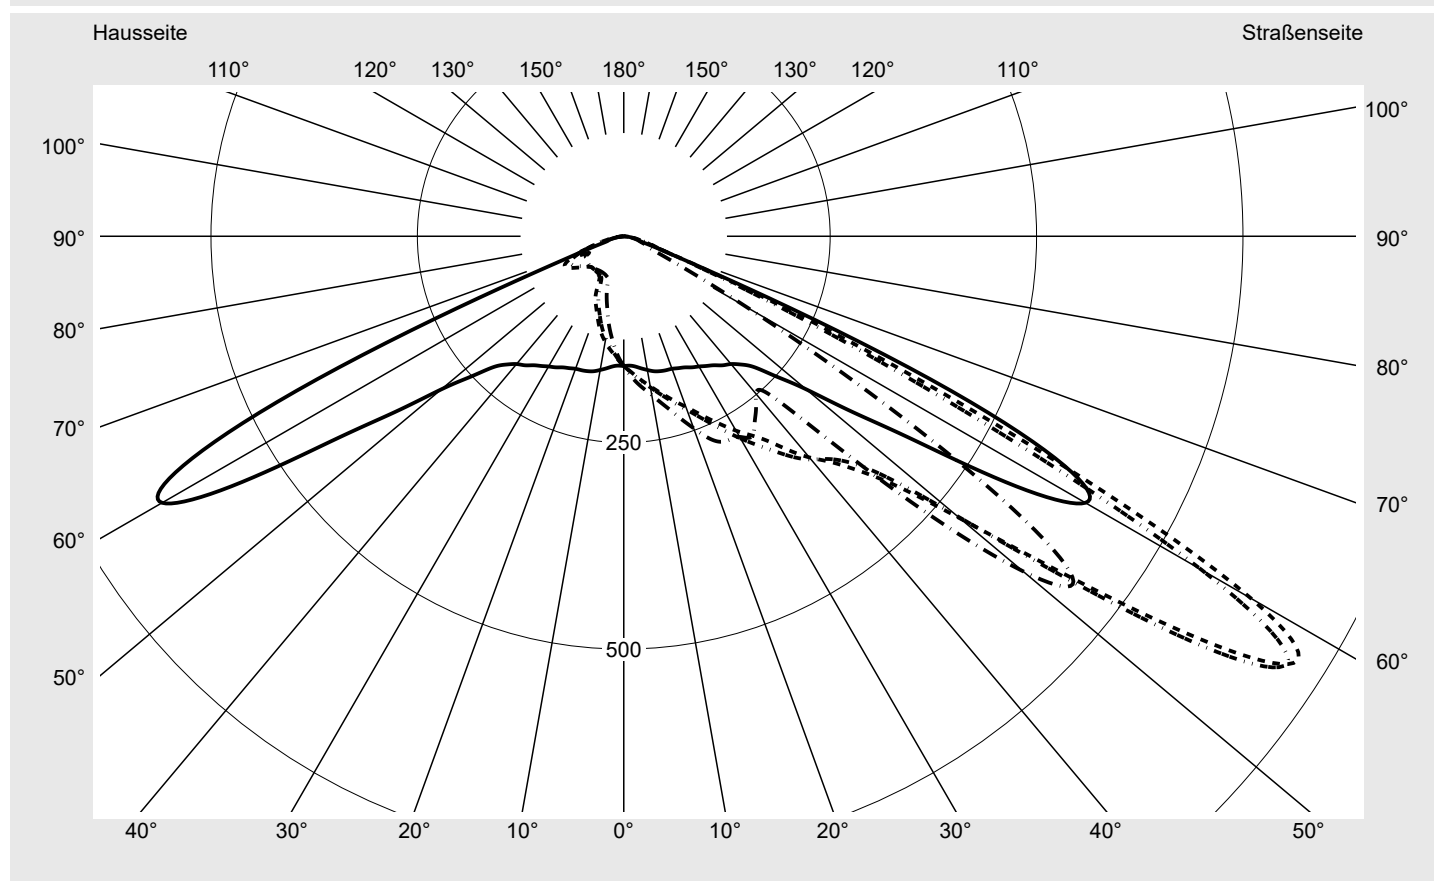

Lichttechnischer Prüfbefund

Familie
Floodlight FL21 mini

Bestell-Nr.: 5XA7775D2A3A
EAN: 4058352657256

LP-Nummer
59304_124

Ausführung	Mastbügel
Optik	asymmetrisch strahlend PL43
Abdeckung	Einscheibensicherheitsglas (ESG)
Bestückung	LED 3000 K CRI ≥ 70
Betriebsgerät	EVG-Smart Interface
Bemessungswerte	Nettolichtstrom = 18300 lm Systemleistung = 142.9 W Lichtausbeute = 128.1 lm/W

Seriendokumentation
26.08.2022

sitEco

Lichtstärke in cd/klm

C180-0

C220-40

C225-45

C270-90

Imax: 962 cd/klm

Leuchtenbetriebswirkungsgrade

Eta	100.0%
Eta 0° - 90°	100.0%
Eta 90° - 180°	0.0%

Lichtstärkeklasse nach EN13201-2

Klasse:	G6
Imax 70°	58.9
Imax 80°	16.9
Imax 90°	0.0
Imax >90°	0.0
Imax >95°	0.0

Messbedingungen