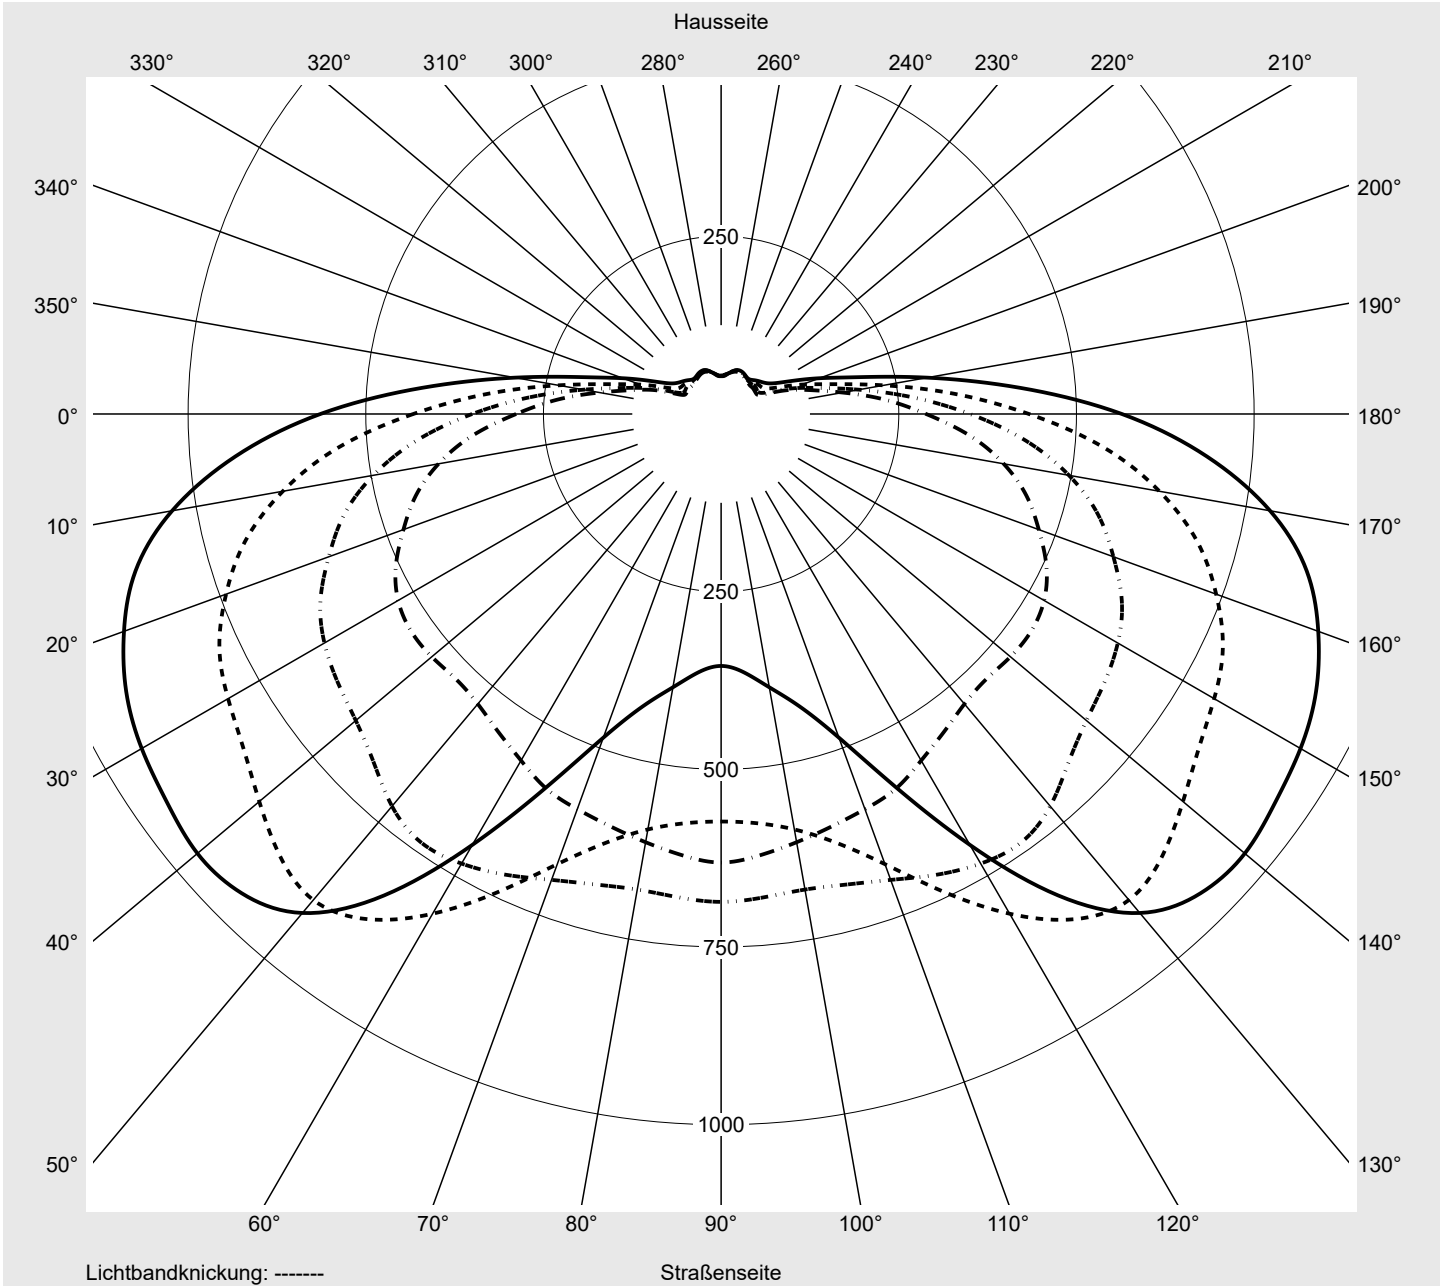

Lichttechnischer Prüfbefund

Familie Floodlight FL21 mini	Bestell-Nr.: 5XA7775D2A3A EAN: 4058352657256	LP-Nummer 59304_124

Kegelmantelkurven in cd/klm   **KMK 57,5°**   **KMK 55°**   **KMK 52,5°**   **KMK 50°**   **siteco**

Lichttechnischer Prüfbefund

Familie Floodlight FL21 mini	Bestell-Nr.: 5XA7775D2A3A EAN: 4058352657256	LP-Nummer 59304_124
Wertetabelle Lichtstärkemessung		Maximale Lichtstärke
		siteco

C- Ebenen	0° 180°	5° 175°	10° 170°	15° 165°	20° 160°	25° 155°	30° 150°	35° 145°	40° 140°	45° 135°	50° 130°	55° 125°	60° 120°
γ	Lichtstärke in cd/klm												
0,0°	157.1	157.1	157.1	157.1	157.1	157.1	157.1	157.1	157.1	157.1	157.1	157.1	157.1
2,5°	156.9	157.8	158.6	159.4	160.2	161.0	161.7	162.4	163.1	163.7	164.4	165.0	165.6
5,0°	158.3	160.3	161.9	163.5	165.0	166.4	167.6	168.8	170.0	171.0	172.1	173.0	174.0
7,5°	161.4	164.1	166.5	168.8	170.8	172.7	174.4	175.8	177.2	178.4	179.5	180.6	181.6
10,0°	164.4	168.1	171.3	174.2	176.8	179.2	181.2	182.9	184.5	185.9	187.2	188.4	189.4
12,5°	167.4	171.9	175.9	179.6	182.7	185.7	188.2	190.5	192.5	194.4	195.9	197.4	198.5
15,0°	169.2	174.7	179.7	184.2	188.1	191.7	195.0	198.2	200.9	203.5	205.4	207.1	208.3
17,5°	170.1	176.8	183.0	188.6	193.4	198.0	202.4	206.5	210.2	213.4	215.9	217.8	219.1
20,0°	170.8	178.9	186.4	193.1	198.9	204.6	210.0	215.2	219.8	223.8	226.6	229.0	230.4
22,5°	172.9	182.4	191.1	199.1	206.0	212.8	219.3	225.5	231.1	236.1	239.6	242.2	243.8
25,0°	175.2	186.7	196.7	206.0	214.3	222.5	230.0	237.3	244.1	250.2	255.0	258.3	259.3
27,5°	179.0	192.2	203.8	214.5	224.8	234.2	242.1	249.6	257.6	265.9	272.7	276.2	277.6
30,0°	182.1	198.0	211.4	223.9	236.8	246.8	255.3	263.0	271.9	282.7	291.6	295.0	295.2
32,5°	186.3	204.6	220.0	233.6	246.8	258.6	268.6	277.2	285.6	299.6	313.0	316.6	314.8
35,0°	190.7	212.2	229.6	244.3	257.6	270.0	281.5	292.9	302.1	317.6	336.0	344.0	332.8
37,5°	197.0	222.6	243.9	261.0	276.5	291.4	305.0	318.1	325.8	337.0	354.4	355.4	337.3
40,0°	202.1	234.4	261.9	285.4	306.6	325.4	340.0	349.0	349.7	353.0	352.8	344.0	326.3
42,5°	210.8	246.5	277.6	303.1	326.1	347.8	364.5	372.2	370.8	365.9	352.1	338.3	320.8
45,0°	224.6	267.6	303.3	332.4	357.2	380.8	398.8	405.5	401.1	387.6	369.4	352.4	336.5
47,5°	252.0	299.0	341.4	375.5	403.1	429.0	447.0	452.6	447.0	431.9	416.5	405.9	403.2
50,0°	288.4	351.5	403.8	444.9	475.7	505.0	524.8	532.6	531.5	527.6	532.6	546.3	563.0
52,5°	350.2	430.3	497.0	549.5	587.4	622.1	644.5	658.5	671.1	691.9	720.5	736.0	730.5
55,0°	433.2	540.5	626.3	693.6	741.3	779.0	801.1	820.5	848.3	878.5	892.7	867.8	812.0
57,5°	563.9	686.2	784.4	853.1	894.2	923.7	941.4	952.1	962.0	953.8	916.6	827.1	700.1
60,0°	645.7	773.4	861.0	921.1	936.8	940.1	941.0	920.1	877.5	808.2	711.0	584.2	450.7
62,5°	601.4	706.1	762.3	796.7	772.7	741.4	711.6	663.9	591.2	503.0	409.0	323.3	249.9
65,0°	409.8	448.6	471.6	480.8	450.9	418.9	389.1	352.4	303.7	251.6	208.1	168.8	130.0
67,5°	142.0	167.5	172.5	173.5	165.4	156.1	148.4	136.4	124.0	107.2	91.4	76.1	61.2
70,0°	49.3	49.2	46.7	47.4	48.3	48.8	50.1	50.4	52.3	51.7	51.7	53.8	51.3
72,5°	24.2	24.8	24.5	24.7	25.7	27.0	28.6	31.5	34.4	37.5	41.5	41.6	39.5
75,0°	19.2	21.9	20.2	19.9	20.5	20.8	21.6	24.6	26.1	26.6	28.4	29.8	29.8
77,5°	16.4	17.9	15.3	14.7	15.2	15.4	16.1	17.2	18.1	18.6	19.1	20.4	20.9
80,0°	12.2	11.0	10.3	9.9	10.2	10.8	10.9	11.8	12.7	13.2	13.0	13.2	14.0
82,5°	6.4	7.0	5.8	5.8	6.1	6.6	7.3	7.3	7.7	8.7	8.4	8.0	8.4
85,0°	2.9	3.0	2.8	2.8	3.1	3.3	3.7	3.6	3.6	3.7	3.7	3.8	3.8
87,5°	1.2	1.2	1.2	1.2	1.2	1.2	1.2	1.2	1.1	1.1	1.0	0.9	0.9
90,0°	0.0	0.0	0.0	0.0	0.0	0.0	0.0	0.0	0.0	0.0	0.0	0.0	0.0