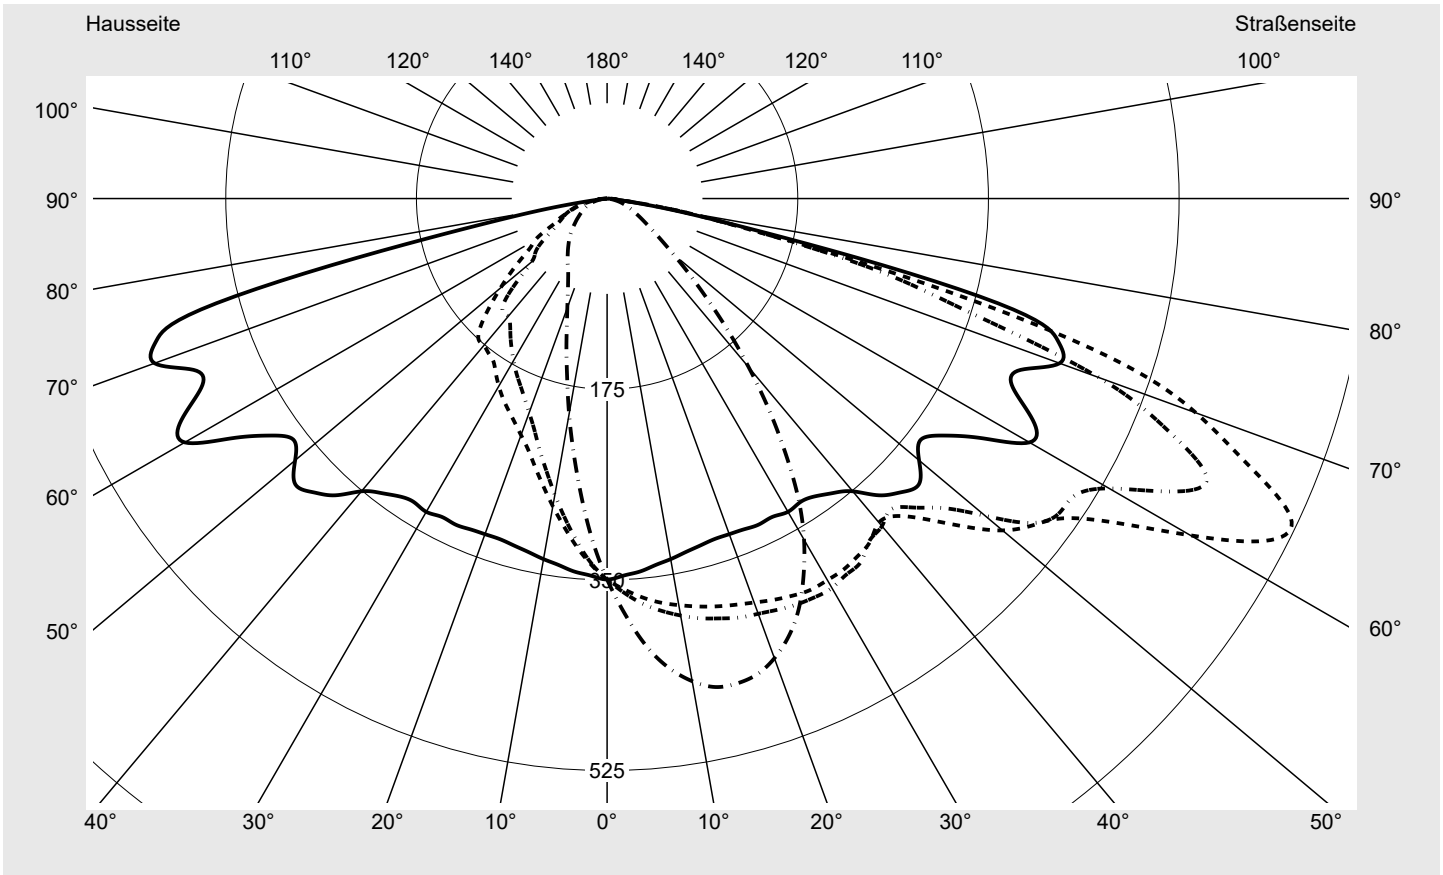

Lichttechnischer Prüfbefund

Familie
Streetlight 11 micro LED

Bestell-Nr.: 5XC1B41E08CE
EAN: 4058352583333

LP-Nummer
59318_81

Ausführung	Mastansatz- / Mastaufsatzmontage
Optik	asymmetrisch, extrem breit strahlend (ST0.5a)
Abdeckung	klar, PMMA
Bestückung	LED 4000 K CRI ≥ 70
Betriebsgerät	EVG SITECO iQ
Bemessungswerte	Nettolichtstrom = 1940 lm Systemleistung = 12.6 W Lichtausbeute = 154 lm/W

Seriendokumentation
16.01.2023

siteco

Lichtstärke in cd/klm

C180-0

C200-20

C205-25

C270-90

Imax: 692 cd/klm

Leuchtenbetriebswirkungsgrade

Eta	100.0%
Eta 0° - 90°	100.0%
Eta 90° - 180°	0.0%

Lichtstärkeklasse nach EN13201-2

Klasse:	G3
Imax 70°	625.9
Imax 80°	83.0
Imax 90°	0.0
Imax >90°	0.0
Imax >95°	0.0

Messbedingungen