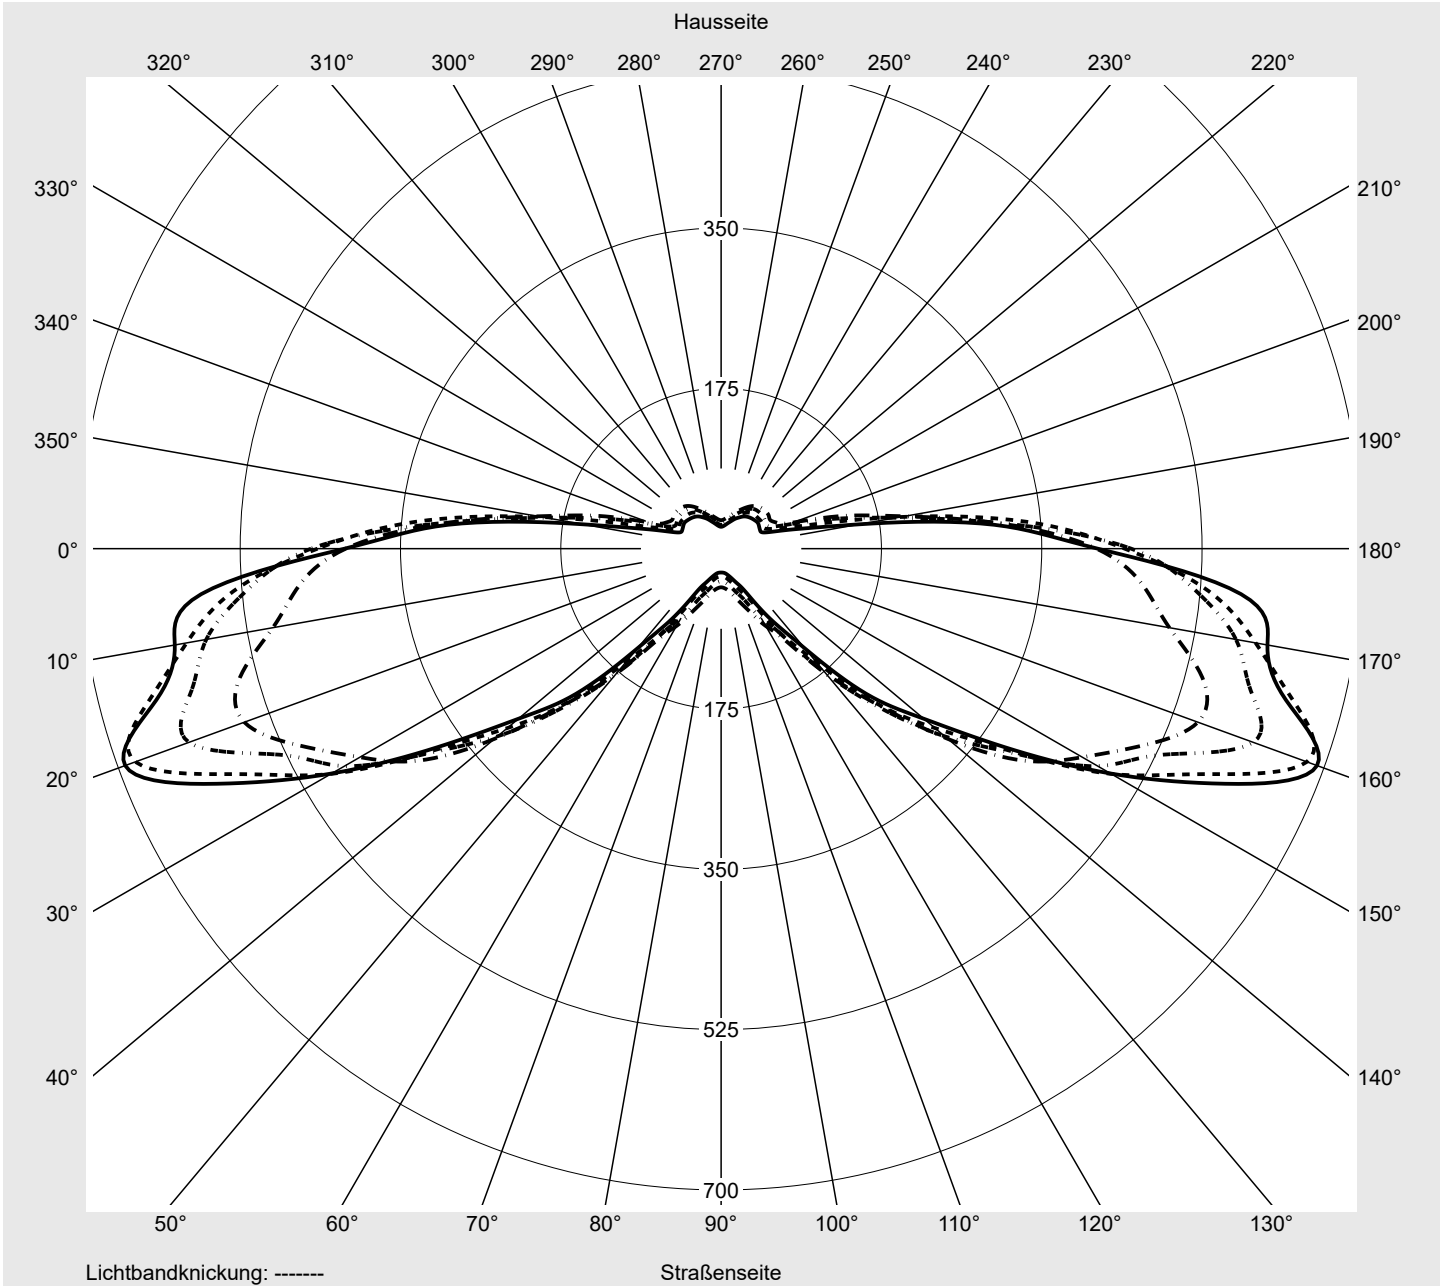

Lichttechnischer Prüfbefund

Familie
Streetlight 11 micro LED

Bestell-Nr.: 5XC1B41E08CE
EAN: 4058352583333

LP-Nummer
59318_81

Ausführung	Mastansatz- / Mastaufsatzmontage
Optik	asymmetrisch, extrem breit strahlend (ST0.5a)
Abdeckung	klar, PMMA
Bestückung	LED 4000 K CRI ≥ 70
Betriebsgerät	EVG SITECO iQ
Bemessungswerte	Nettolichtstrom = 1940 lm Systemleistung = 12.6 W Lichtausbeute = 154 lm/W

Leuchtenbetriebswirkungsgrade

Eta	100.0%
Eta 0° - 90°	100.0%
Eta 90° - 180°	0.0%

Lichtstärkeklasse nach EN13201-2

Klasse:	G3
Imax 70°	625.9
Imax 80°	83.0
Imax 90°	0.0
Imax >90°	0.0
Imax >95°	0.0

Messbedingungen

DIN EN 13032 und DIN 5032

Lichttechnischer Prüfbefund

Familie Streetlight 11 micro LED	Bestell-Nr.: 5XC1B41E08CE EAN: 4058352583333	LP-Nummer 59318_81
--	---	------------------------------

Kegelmantelkurven in cd/klm **KMK 65°** **KMK 62,5°** **KMK 60°** **KMK 57,5°** **siteco**