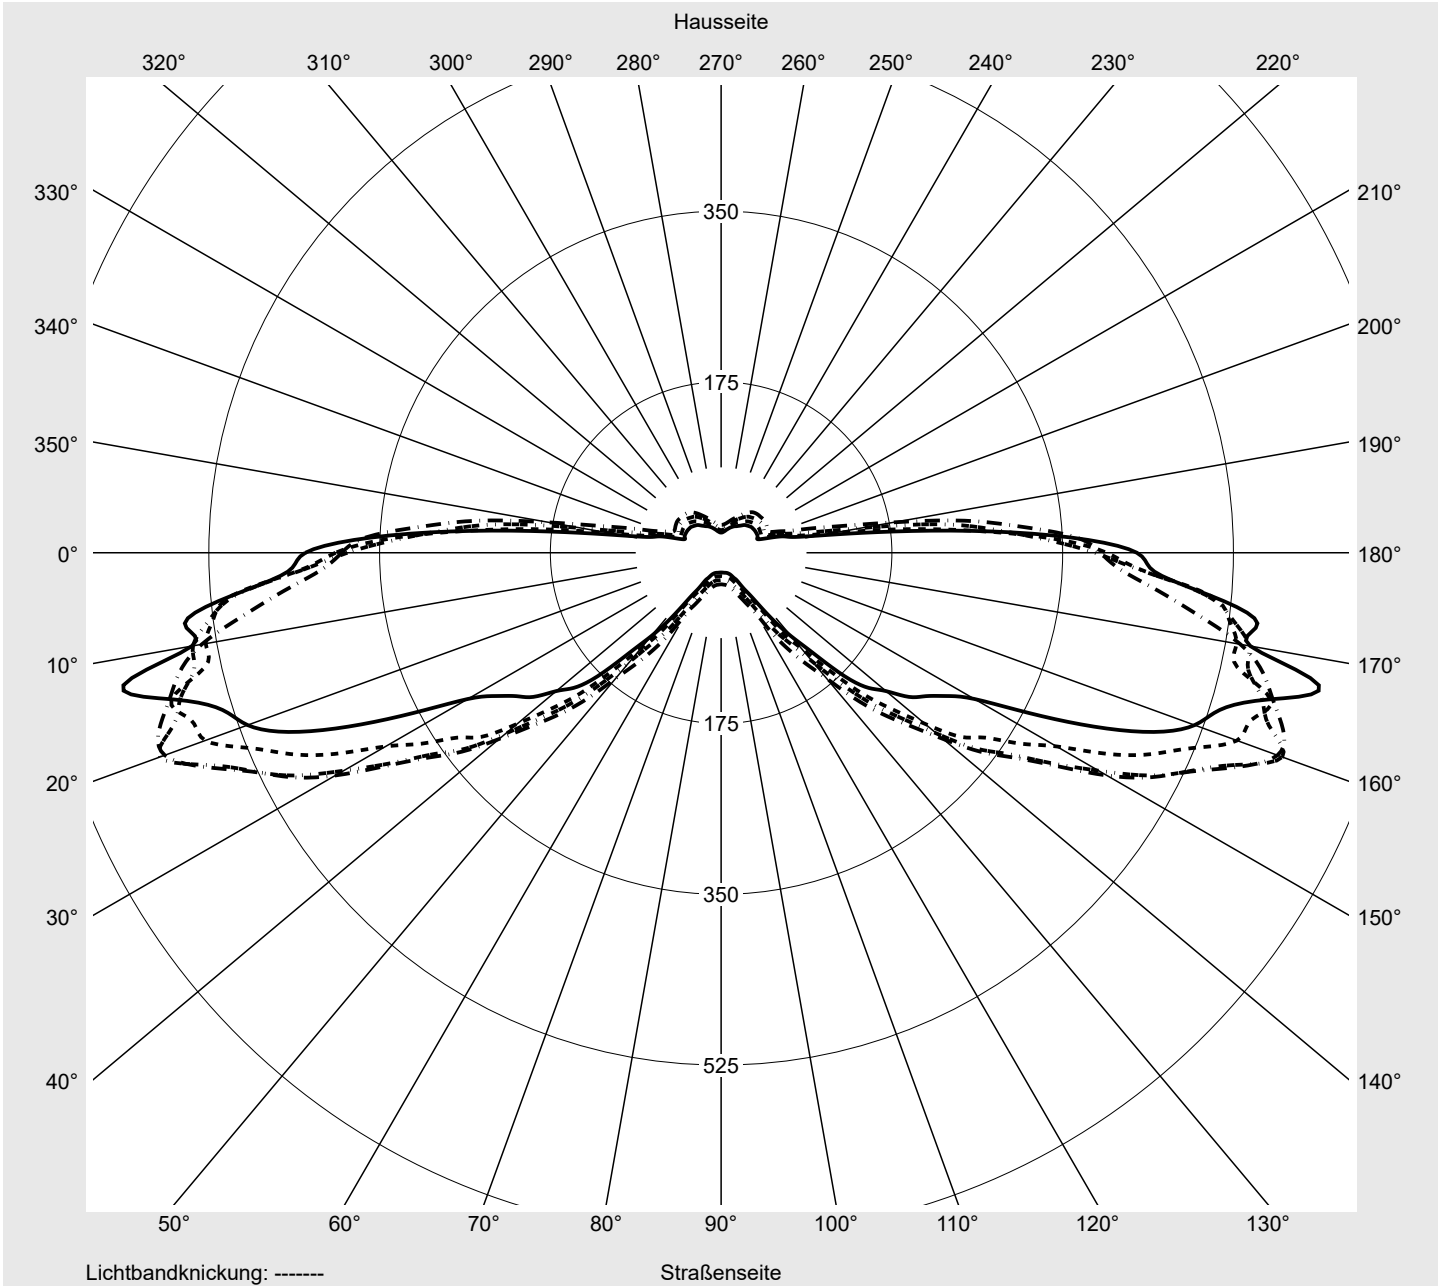

**Lichttechnischer Prüfbefund**

<b>Familie</b> Streetlight 11 mini LED	<b>Bestell-Nr.: 5XC2B51F08GE</b> <b>EAN: 4058352557990</b>	<b>LP-Nummer</b> 59338_5
---	---	-----------------------------

**Kegelmantelkurven in cd/klm**    **KMK 70°**    **KMK 67,5°**    **KMK 65°**    **KMK 62,5°**

## Lichttechnischer Prüfbefund

<b>Familie</b> <b>Streetlight 11 mini LED</b>	<b>Bestell-Nr.: 5XC2B51F08GE</b> <b>EAN: 4058352557990</b>	<b>LP-Nummer</b> <b>59338_5</b>
<b>Wertetabelle Lichtstärkemessung</b>		<b>Maximale Lichtstärke</b>
		<b>siteco</b>