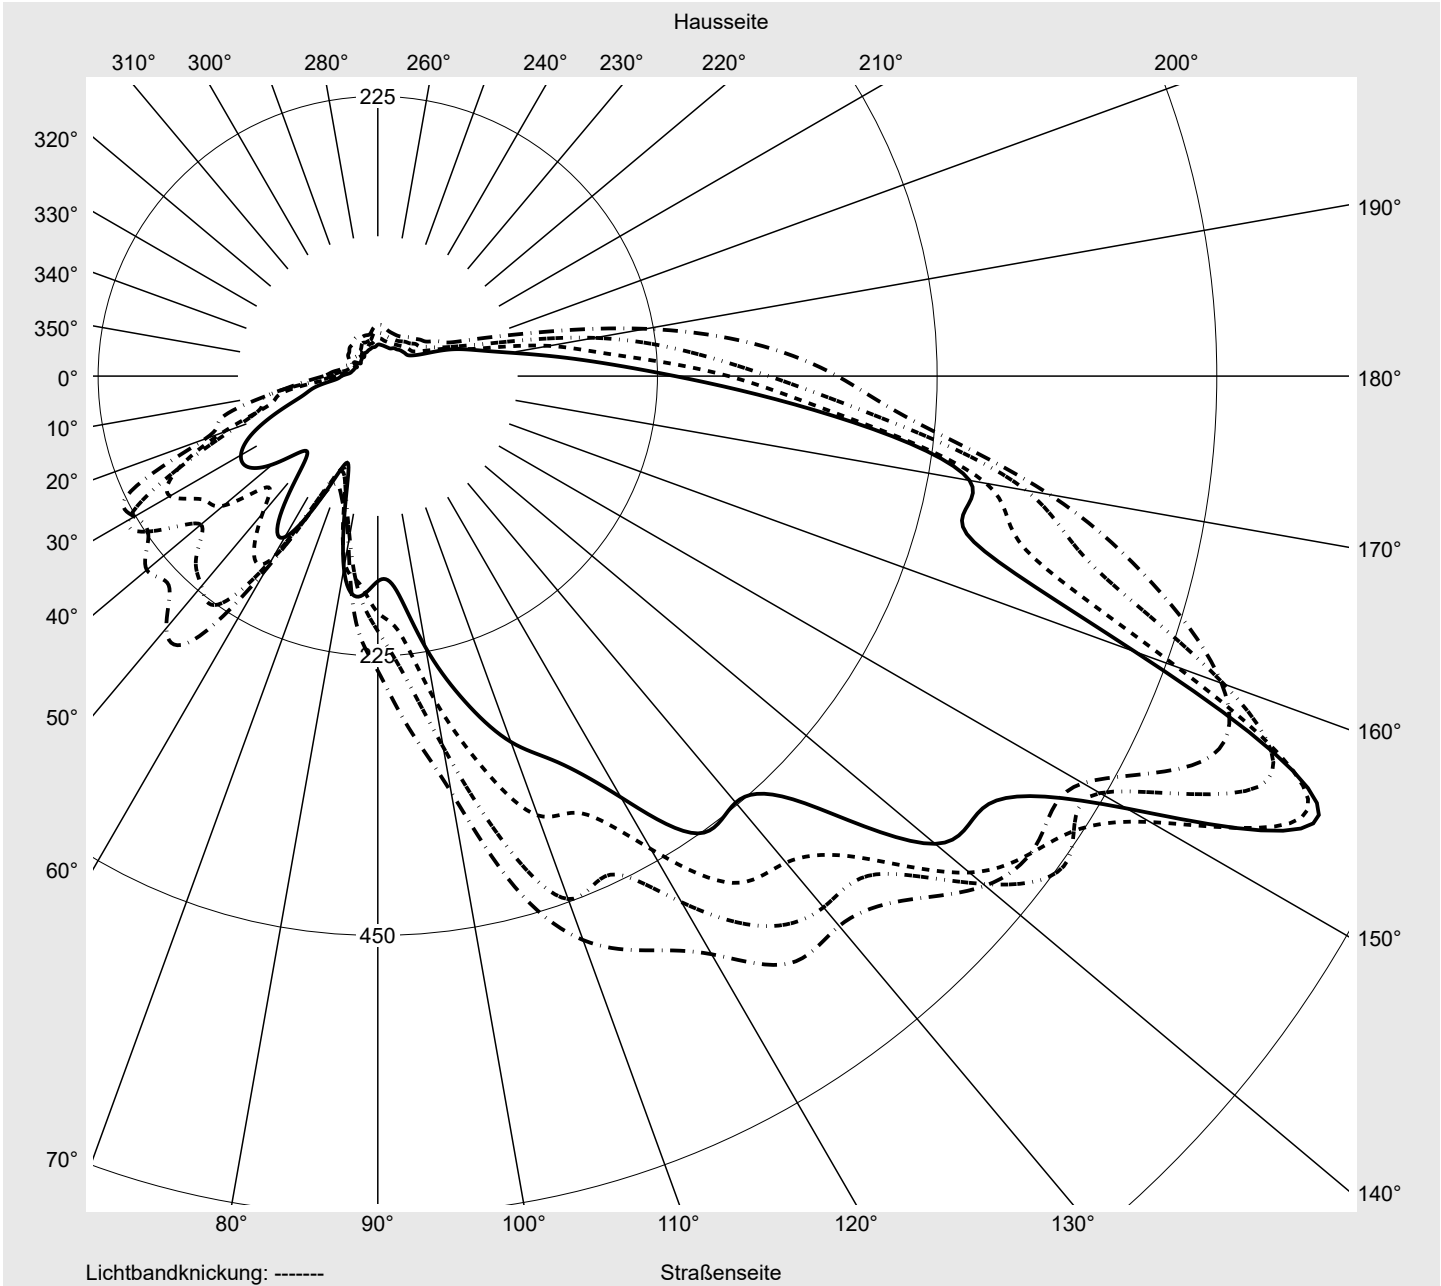

Lichttechnischer Prüfbefund

Familie
Streetlight 11 mini LED

Bestell-Nr.: 5XC2E41F08HE
EAN: 4058352558119

LP-Nummer
58931_36

Ausführung Mastansatz- / Mastaufsatzmontage
Optik Fußgängerüberweg, asymmetrisch links strahlend (PC-L)
Abdeckung klar, PMMA
Bestückung LED 4000 K | CRI ≥ 70
Betriebsgerät EVG SITECO iQ
Bemessungswerte Nettolichtstrom = 7530 lm
 Systemleistung = 58.6 W
 Lichtausbeute = 128.5 lm/W

Leuchtenbetriebswirkungsgrade

Eta	100.0%
Eta 0° - 90°	100.0%
Eta 90° - 180°	0.0%

Lichtstärkeklasse nach EN13201-2

Klasse:	G3
Imax 70°	745.4
Imax 80°	99.8
Imax 90°	0.0
Imax >90°	0.0
Imax >95°	0.0

Messbedingungen

DIN EN 13032 und DIN 5032

Lichttechnischer Prüfbefund

Familie Streetlight 11 mini LED	Bestell-Nr.: 5XC2E41F08HE EAN: 4058352558119	LP-Nummer 58931_36
---	---	------------------------------

Kegelmantelkurven in cd/klm **KMK 67,5°** **KMK 65°** **KMK 62,5°** **KMK 60°** **siteco**