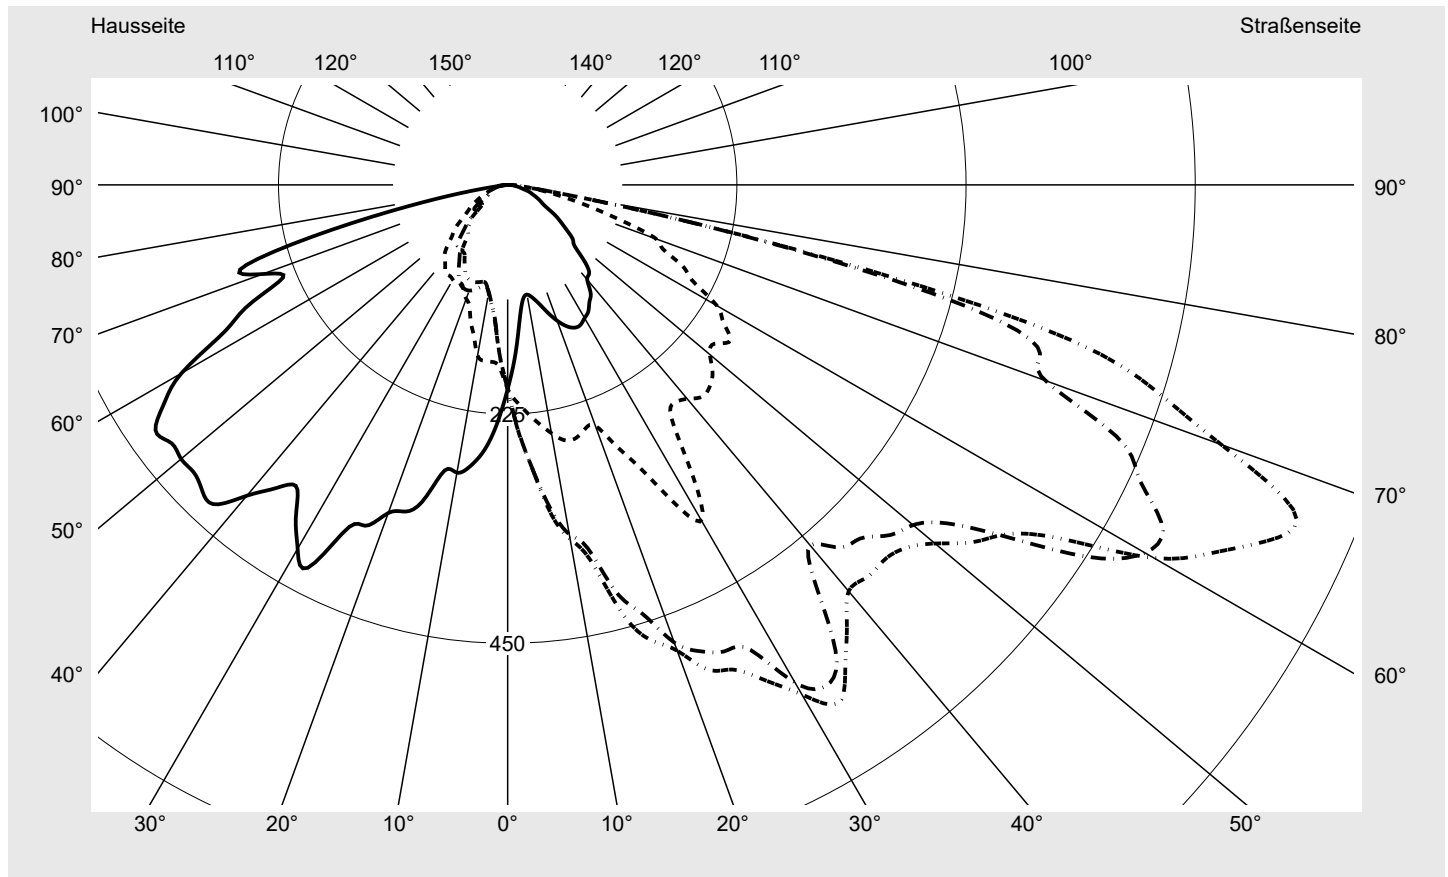

Lichttechnischer Prüfbefund

Familie
Streetlight 11 mini LED

Bestell-Nr.: 5XC2E41F08HE
EAN: 4058352558119

LP-Nummer
58931_36

Ausführung Mastansatz- / Mastaufsatzmontage
Optik Fußgängerüberweg, asymmetrisch links strahlend (PC-L)
Abdeckung klar, PMMA
Bestückung LED 4000 K | CRI ≥ 70
Betriebsgerät EVG SITECO iQ
Bemessungswerte Nettolichtstrom = 7530 lm
 Systemleistung = 58.6 W
 Lichtausbeute = 128.5 lm/W

Seriendokumentation
17.11.2021

siteco

Lichtstärke in cd/klm

C180-0

C270-90

C335-155

C340-160

Imax: 835 cd/klm

Leuchtenbetriebswirkungsgrade

Eta	100.0%
Eta 0° - 90°	100.0%
Eta 90° - 180°	0.0%

Lichtstärkeklasse nach EN13201-2

Klasse:	G3
Imax 70°	745.4
Imax 80°	99.8
Imax 90°	0.0
Imax >90°	0.0
Imax >95°	0.0

Messbedingungen

DIN EN 13032 und DIN 5032

Lichttechnischer Prüfbefund

Familie Streetlight 11 mini LED	Bestell-Nr.: 5XC2E41F08HE EAN: 4058352558119	LP-Nummer 58931_36
---	---	------------------------------

Kegelmantelkurven in cd/klm **KMK 67,5°** **KMK 65°** **KMK 62,5°** **KMK 60°** **siteco**