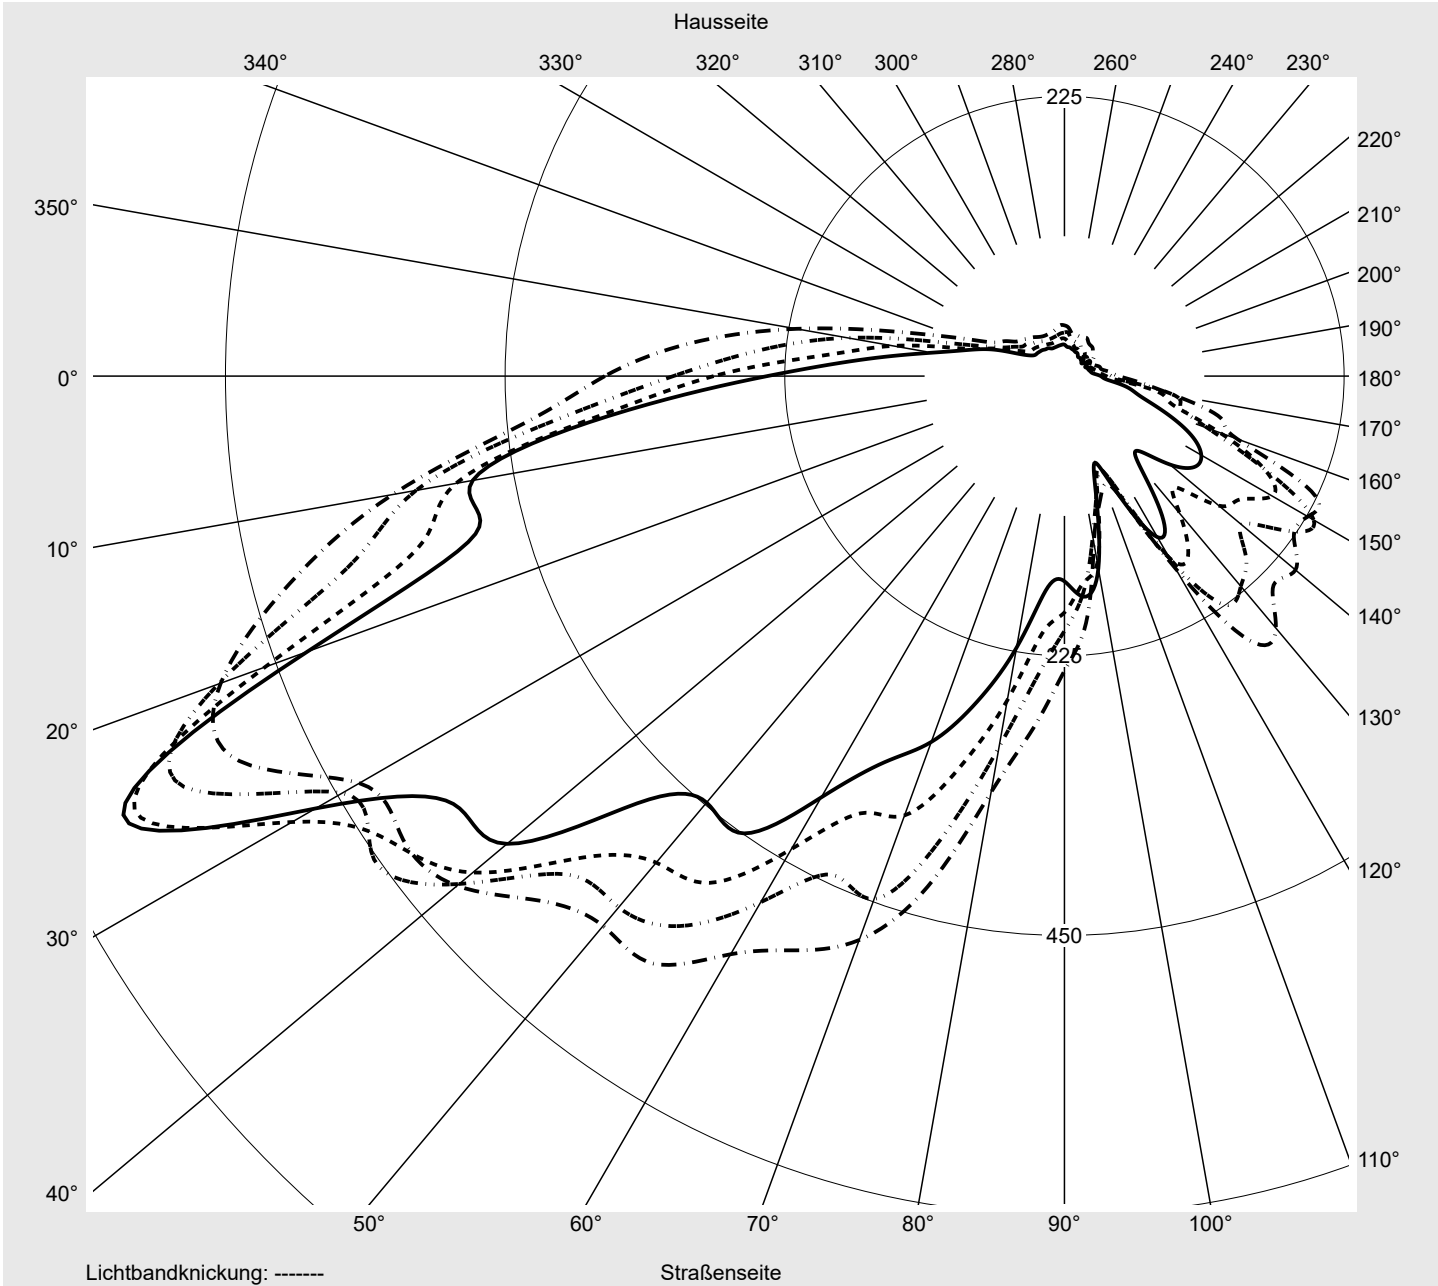

Lichttechnischer Prüfbefund

Familie
Streetlight 11 mini LED

Bestell-Nr.: 5XC2F51F08HE
EAN: 4058352558195

LP-Nummer
58932_44

Ausführung Mastansatz- / Mastaufsatzmontage
Optik Fußgängerüberweg, asymmetrisch rechts strahlend (PC-R)
Abdeckung klar, PMMA
Bestückung LED 3000 K | CRI ≥ 70
Betriebsgerät EVG SITECO iQ
Bemessungswerte Nettolichtstrom = 7210 lm
Systemleistung = 58.6 W
Lichtausbeute = 123 lm/W

Seriendokumentation
17.11.2021

siteco

Lichtstärke in cd/klm

C180-0

C205-25

C210-30

C270-90

Imax: 835 cd/klm

Leuchtenbetriebswirkungsgrade

Eta	100.0%
Eta 0° - 90°	100.0%
Eta 90° - 180°	0.0%

Lichtstärkeklasse nach EN13201-2

Klasse:	G3
Imax 70°	745.4
Imax 80°	99.8
Imax 90°	0.0
Imax >90°	0.0
Imax >95°	0.0

Messbedingungen

DIN EN 13032 und DIN 5032

Lichttechnischer Prüfbefund

Familie Streetlight 11 mini LED	Bestell-Nr.: 5XC2F51F08HE EAN: 4058352558195	LP-Nummer 58932_44
---	---	------------------------------

Kegelmantelkurven in cd/klm **KMK 67.5°** **KMK 65°** **KMK 62.5°** **KMK 60°** **siteco**