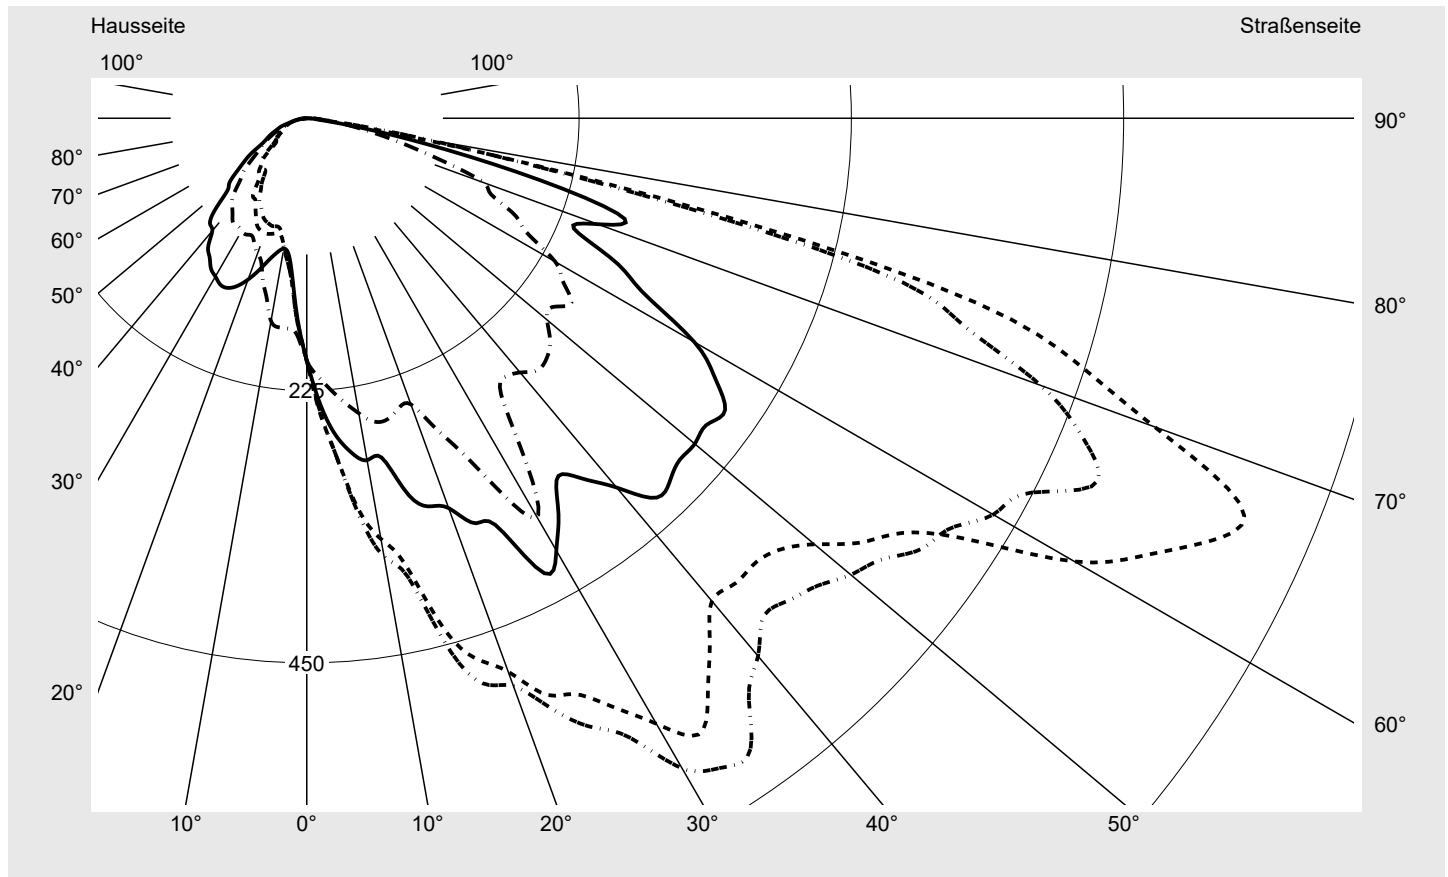

Lichttechnischer Prüfbefund

Familie
Streetlight 11 mini LED

Bestell-Nr.: 5XC2F51F08HE
EAN: 4058352558195

LP-Nummer
58932_44

Ausführung Mastansatz- / Mastaufsatzmontage
Optik Fußgängerüberweg, asymmetrisch rechts strahlend (PC-R)
Abdeckung klar, PMMA
Bestückung LED 3000 K | CRI ≥ 70
Betriebsgerät EVG SITECO iQ
Bemessungswerte Nettolichtstrom = 7210 lm
Systemleistung = 58.6 W
Lichtausbeute = 123 lm/W

Seriendokumentation
17.11.2021

siteco

Lichtstärke in cd/klm

C180-0

C205-25

C210-30

C270-90

Imax: 835 cd/klm

Leuchtenbetriebswirkungsgrade

Eta	100.0%
Eta 0° - 90°	100.0%
Eta 90° - 180°	0.0%

Lichtstärkeklasse nach EN13201-2

Klasse:	G3
Imax 70°	745.4
Imax 80°	99.8
Imax 90°	0.0
Imax >90°	0.0
Imax >95°	0.0

Messbedingungen