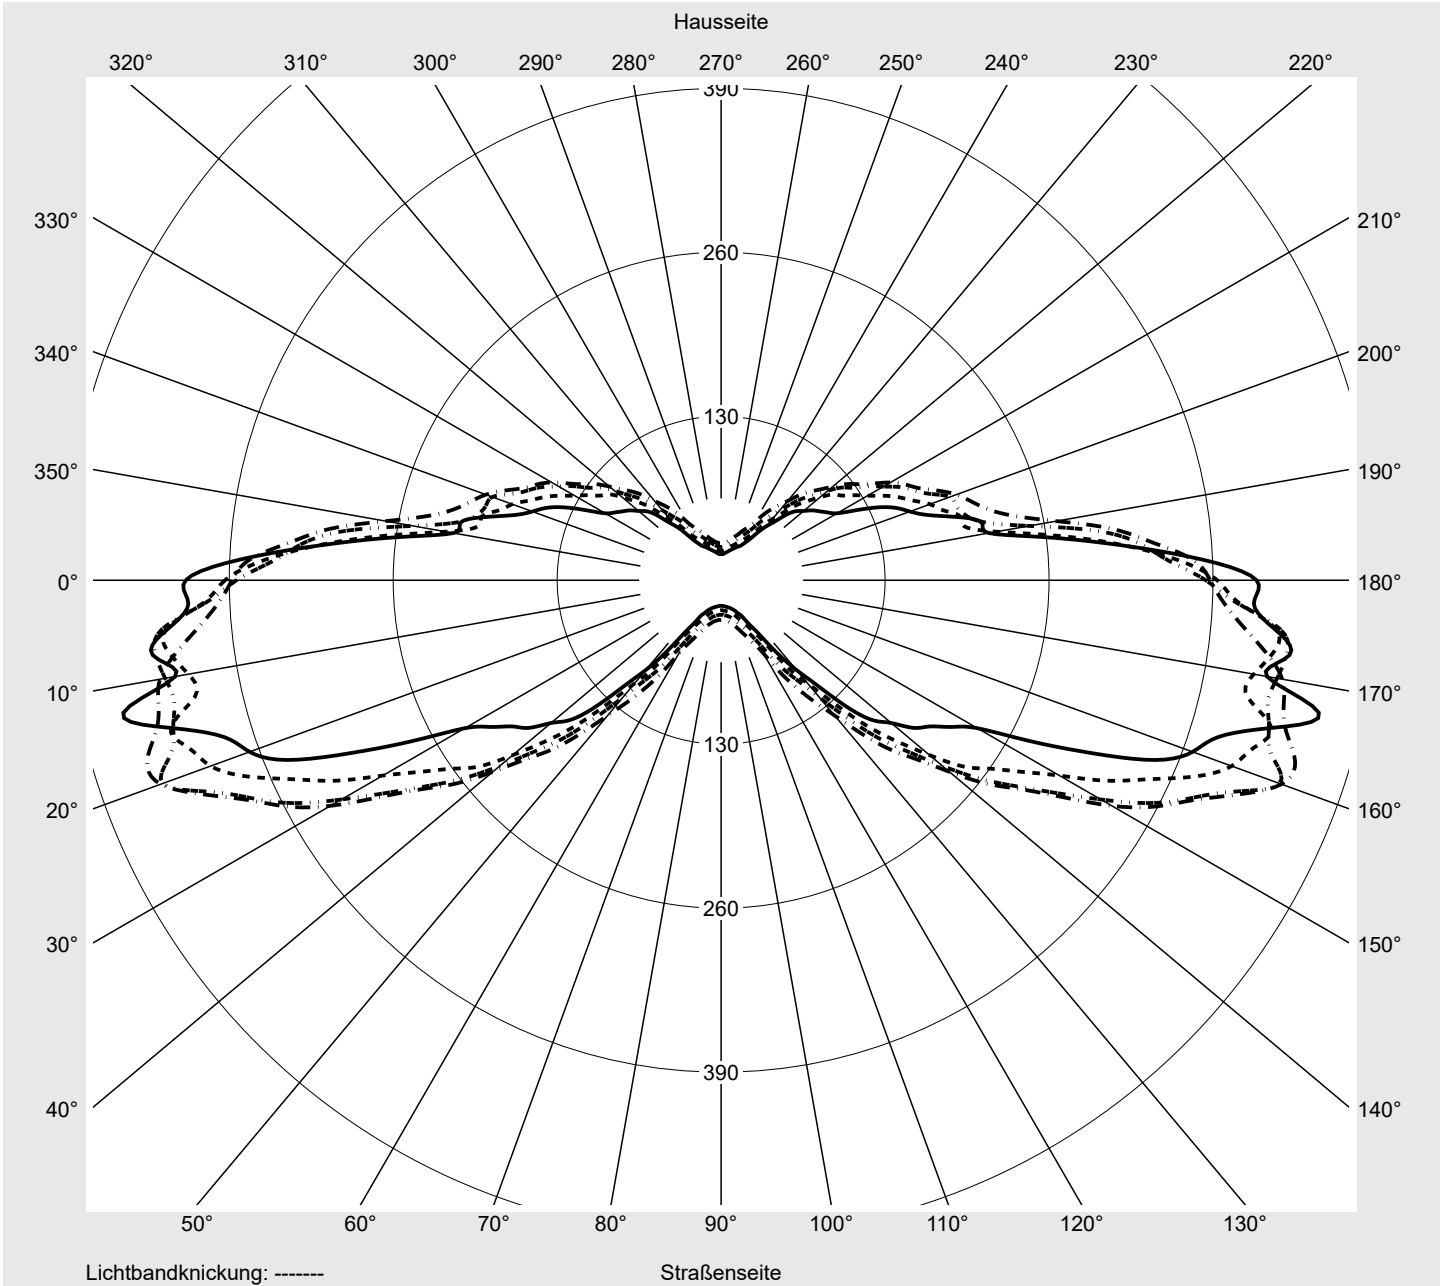

Lichttechnischer Prüfbefund

Familie
Streetlight 11 mini LED

Bestell-Nr.: 5XC2H41F08HE
EAN: 4058352558331

LP-Nummer
59339_10

Ausführung Mastansatz- / Mastaufsatzmontage
Optik asymmetrisch, extrem breit strahlend mit zusätzlichem rückwärtigen Lichtanteil (ST0.5ST0.5)
Abdeckung klar, PMMA
Bestückung LED 4000 K | CRI ≥ 70
Betriebsgerät EVG SITECO iQ
Bemessungswerte Nettolichtstrom = 8770 lm
 Systemleistung = 58.6 W
 Lichtausbeute = 149.7 lm/W

Leuchtenbetriebswirkungsgrade

Eta 100.0%
 Eta 0° - 90° 100.0%
 Eta 90° - 180° 0.0%

Lichtstärkeklasse nach EN13201-2

Klasse: G4
 Imax 70° 485.5
 Imax 80° 67.9
 Imax 90° 0.0
 Imax >90° 0.0
 Imax >95° 0.0

Messbedingungen

DIN EN 13032 und DIN 5032

Lichttechnischer Prüfbefund

Familie Streetlight 11 mini LED	Bestell-Nr.: 5XC2H41F08HE EAN: 4058352558331	LP-Nummer 59339_10
---	---	------------------------------

Kegelmantelkurven in cd/klm **KMK 70°** **KMK 67,5°** **KMK 65°** **KMK 62,5°** **siteco**