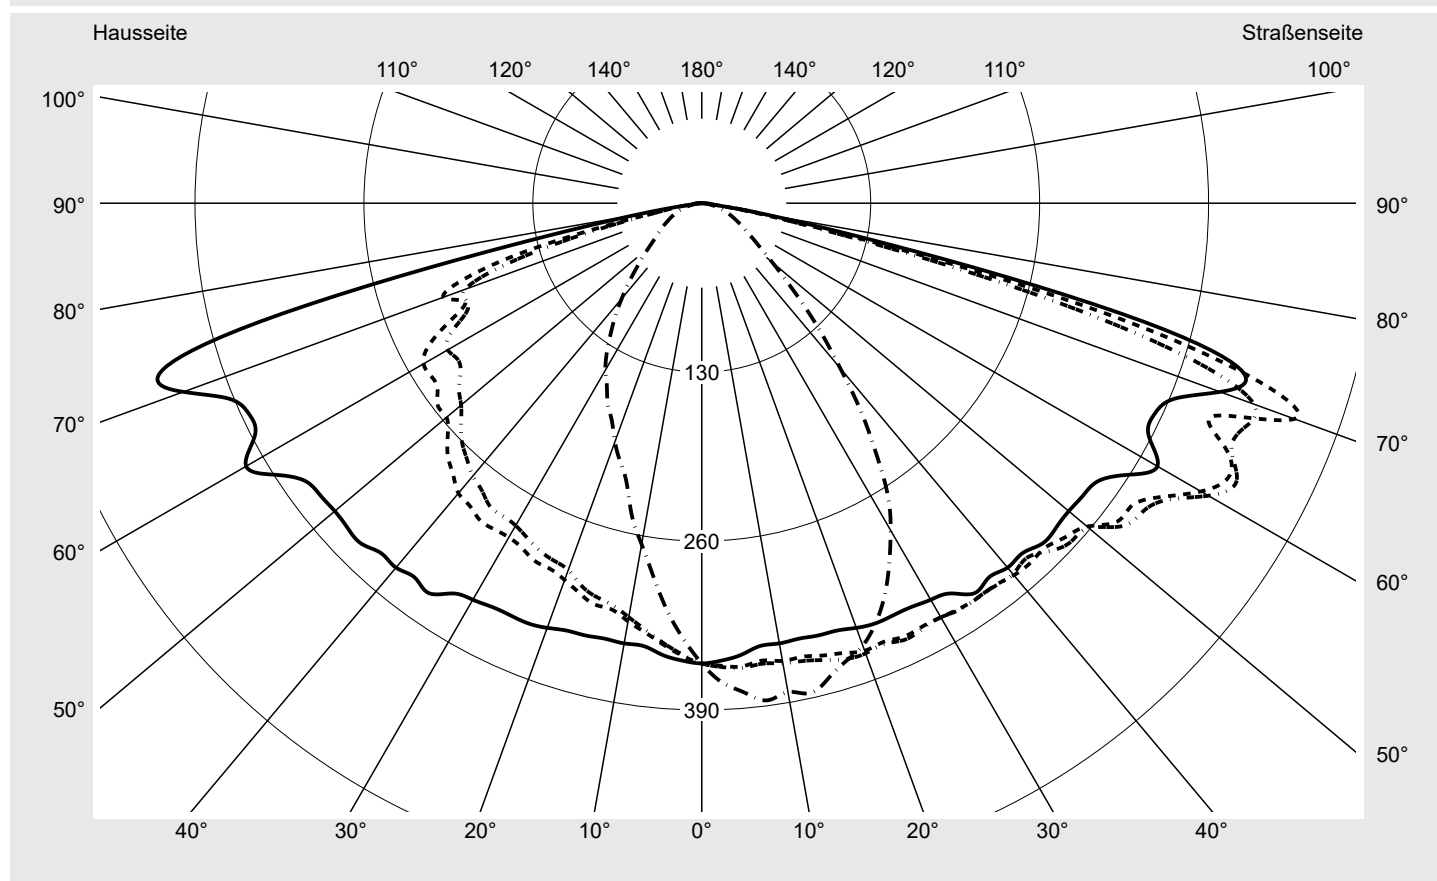

Lichttechnischer Prüfbefund

Familie
Streetlight 11 mini LED

Bestell-Nr.: 5XC2H41F08HE
EAN: 4058352558331

LP-Nummer
59339_10

Ausführung Mastansatz- / Mastaufsatzmontage
Optik asymmetrisch, extrem breit strahlend mit zusätzlichem rückwärtigen Lichtanteil (ST0.5ST0.5)
Abdeckung klar, PMMA
Bestückung LED 4000 K | CRI ≥ 70
Betriebsgerät EVG SITECO iQ
Bemessungswerte Nettolichtstrom = 8770 lm
 Systemleistung = 58.6 W
 Lichtausbeute = 149.7 lm/W

Seriendokumentation
19.07.2022

siteco

Lichtstärke in cd/klm

C180-0

C192.5-12.5

C195-15

C270-90

Imax: 485 cd/klm

Leuchtenbetriebswirkungsgrade

Eta 100.0%
 Eta 0° - 90° 100.0%
 Eta 90° - 180° 0.0%

Lichtstärkeklasse nach EN13201-2

Klasse: G4
 Imax 70° 485.5
 Imax 80° 67.9
 Imax 90° 0.0
 Imax >90° 0.0
 Imax >95° 0.0

Messbedingungen

DIN EN 13032 und DIN 5032

Lichttechnischer Prüfbefund

Familie Streetlight 11 mini LED	Bestell-Nr.: 5XC2H41F08HE EAN: 4058352558331	LP-Nummer 59339_10
---	---	------------------------------

Kegelmantelkurven in cd/klm **KMK 70°** **KMK 67,5°** **KMK 65°** **KMK 62,5°** **siteco**