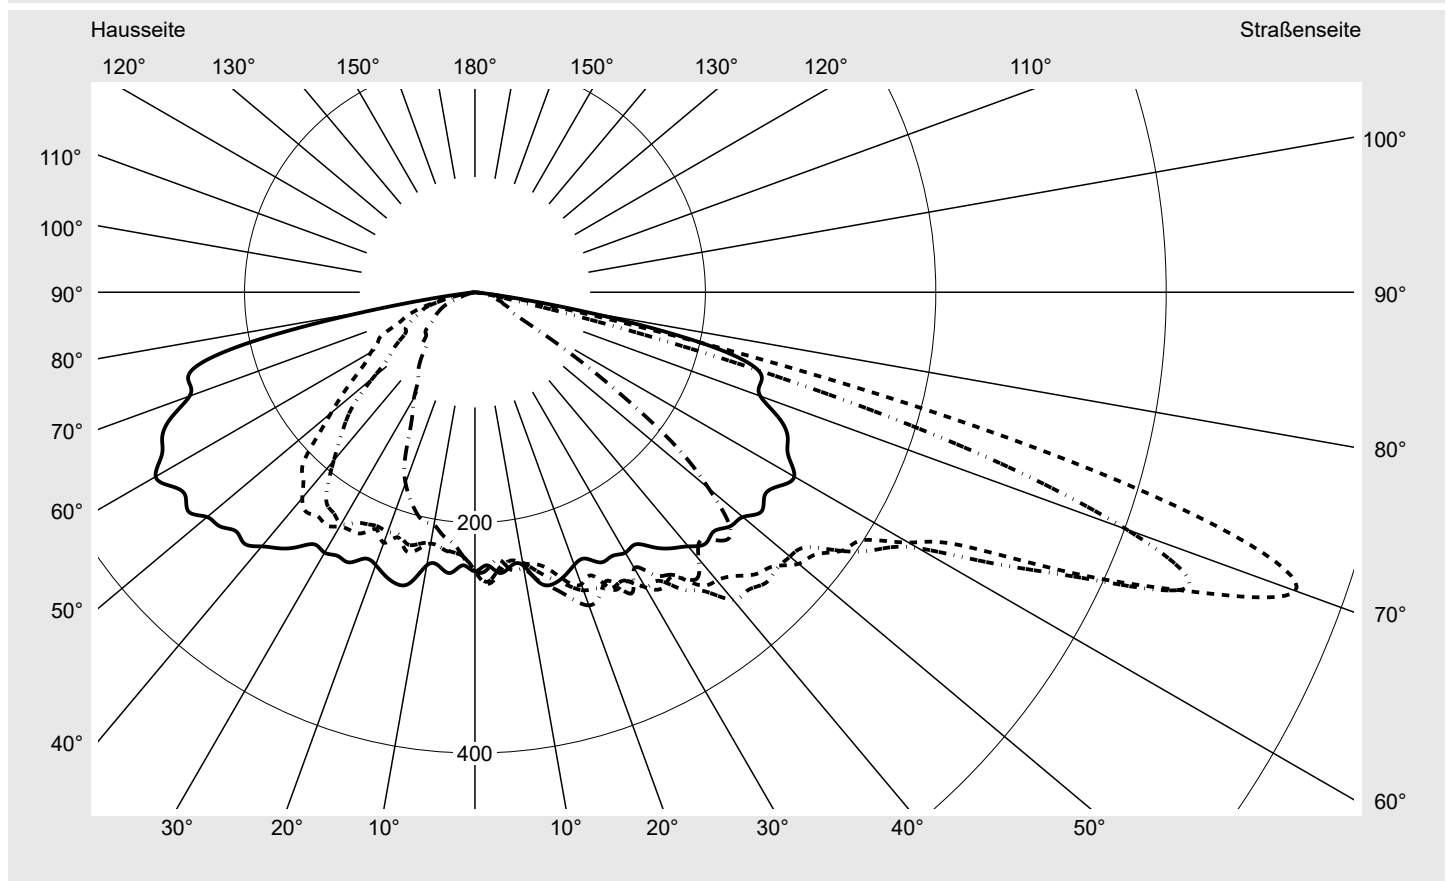

Lichttechnischer Prüfbefund

Familie
Streetlight 21 micro LED

Bestell-Nr.: 5XE1D31D08DB
EAN: 4058352739952

LP-Nummer
59076_927

Ausführung Mastansatz- / Mastaufsatzmontage
Optik direkt, asymmetrisch breit strahlend
 S100003
Abdeckung Einscheibensicherheitsglas (ESG)
Bestückung LED 3000 K | CRI ≥ 70
Betriebsgerät EVG SITECO iQ
Bemessungswerte Nettolichtstrom = 4810 lm
 Systemleistung = 36.4 W
 Lichtausbeute = 132.1 lm/W

Seriendokumentation
26.10.2022

siteco

Lichtstärke in cd/klm

C180-0

C205-25

C210-30

C270-90

Imax: 758 cd/klm

Leuchtenbetriebswirkungsgrade

Eta 100.0%
 Eta 0° - 90° 100.0%
 Eta 90° - 180° 0.0%

Lichtstärkeklasse nach EN13201-2

Klasse: G3
 Imax 70° 757.8
 Imax 80° 95.1
 Imax 90° 0.0
 Imax >90° 0.0
 Imax >95° 0.0

Messbedingungen

DIN EN 13032 und DIN 5032

Lichttechnischer Prüfbefund

Familie Streetlight 21 micro LED	Bestell-Nr.: 5XE1D31D08DB EAN: 4058352739952	LP-Nummer 59076_927
--	---	-------------------------------

Kegelmantelkurven in cd/klm **KMK 70°** **KMK 67,5°** **KMK 65°** **KMK 62,5°** **siteco**