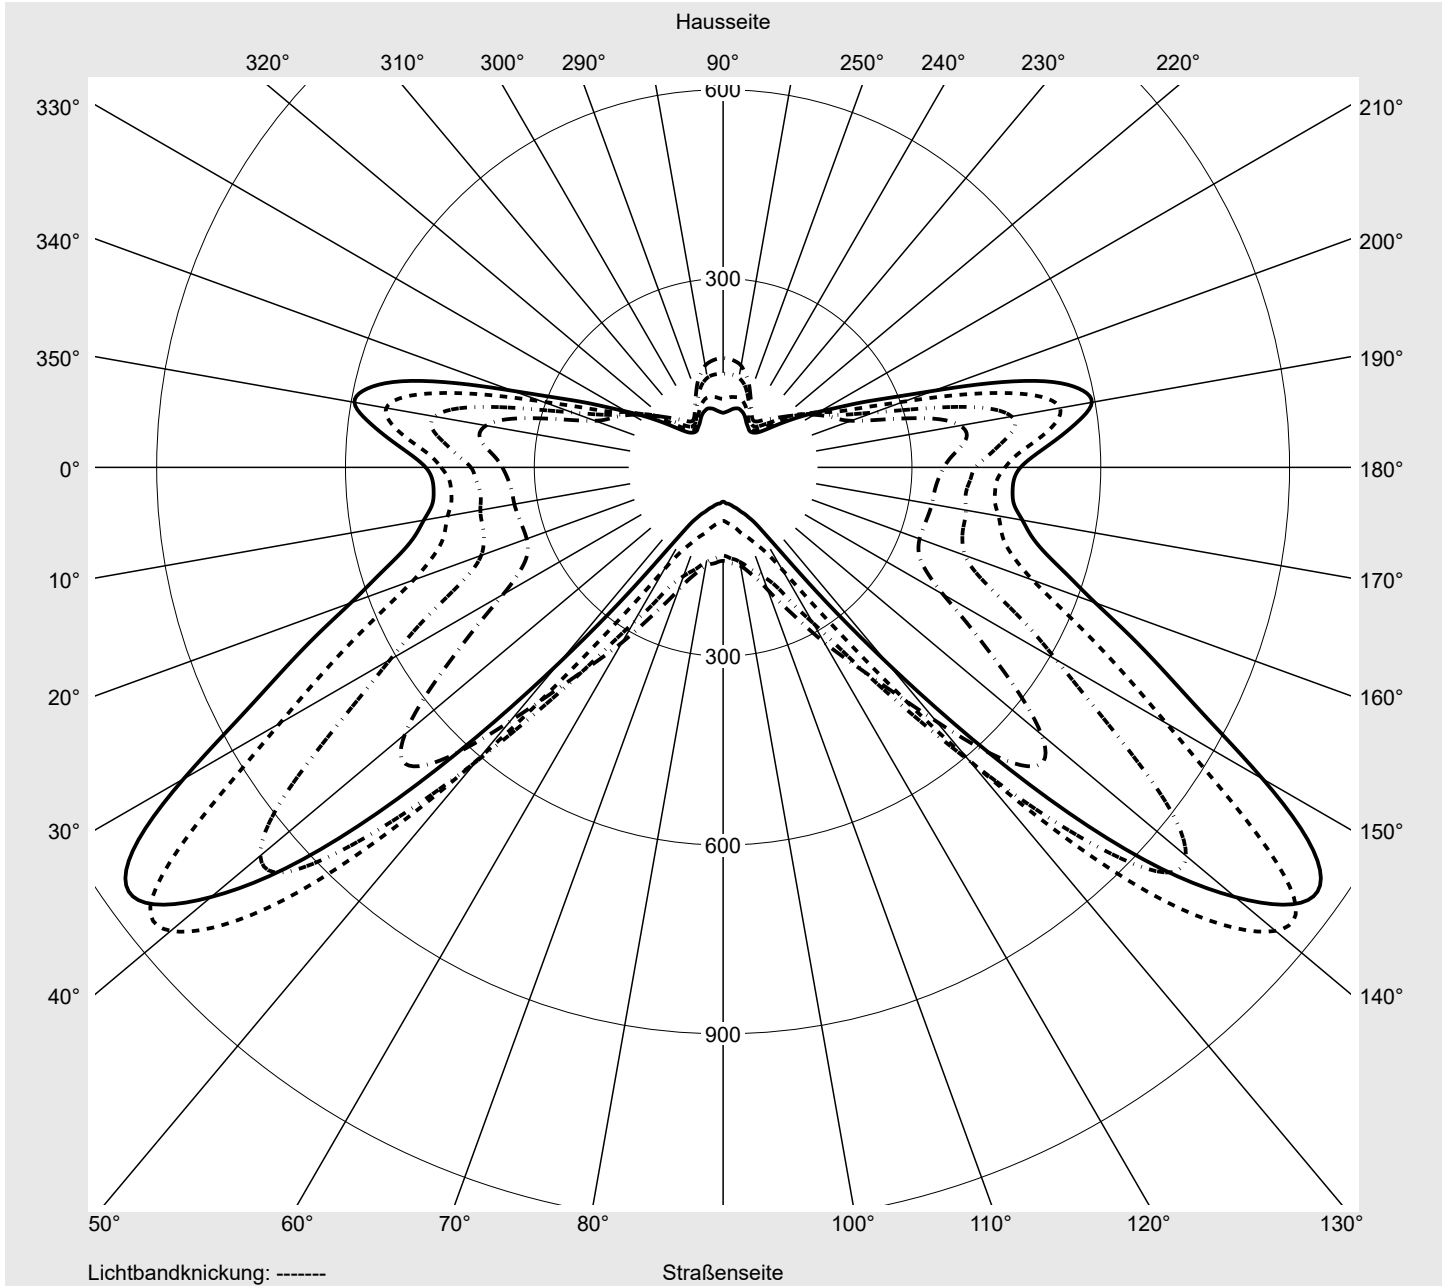

Lichttechnischer Prüfbefund

Familie
Streetlight 21 micro LED

Bestell-Nr.: 5XE1P41G08DB
EAN: 4058352740798

LP-Nummer
59337_261

Ausführung Mastansatz- / Mastaufsatzmontage
Optik direkt, asymmetrisch breit strahlend
 S150002
Abdeckung Einscheibensicherheitsglas (ESG)
Bestückung LED 4000 K | CRI ≥ 70
Betriebsgerät EVG SITECO iQ
Bemessungswerte Nettolichtstrom = 4930 lm
 Systemleistung = 36.4 W
 Lichtausbeute = 135.4 lm/W

Seriendokumentation
26.10.2022

siteco

Lichtstärke in cd/klm

C180-0

C215-35

C217,5-37,5

C270-90

Imax: 1158 cd/klm

Leuchtenbetriebswirkungsgrade

Eta	100.0%
Eta 0° - 90°	100.0%
Eta 90° - 180°	0.0%

Lichtstärkeklasse nach EN13201-2

Klasse:	---
Imax 70°	798.1
Imax 80°	214.2
Imax 90°	0.0
Imax >90°	0.0
Imax >95°	0.0

Messbedingungen

DIN EN 13032 und DIN 5032

Lichttechnischer Prüfbefund

Familie Streetlight 21 micro LED	Bestell-Nr.: 5XE1P41G08DB EAN: 4058352740798	LP-Nummer 59337_261
--	---	-------------------------------

Kegelmantelkurven in cd/klm **KMK 65°** **KMK 62,5°** **KMK 60°** **KMK 57,5°** **siteco**