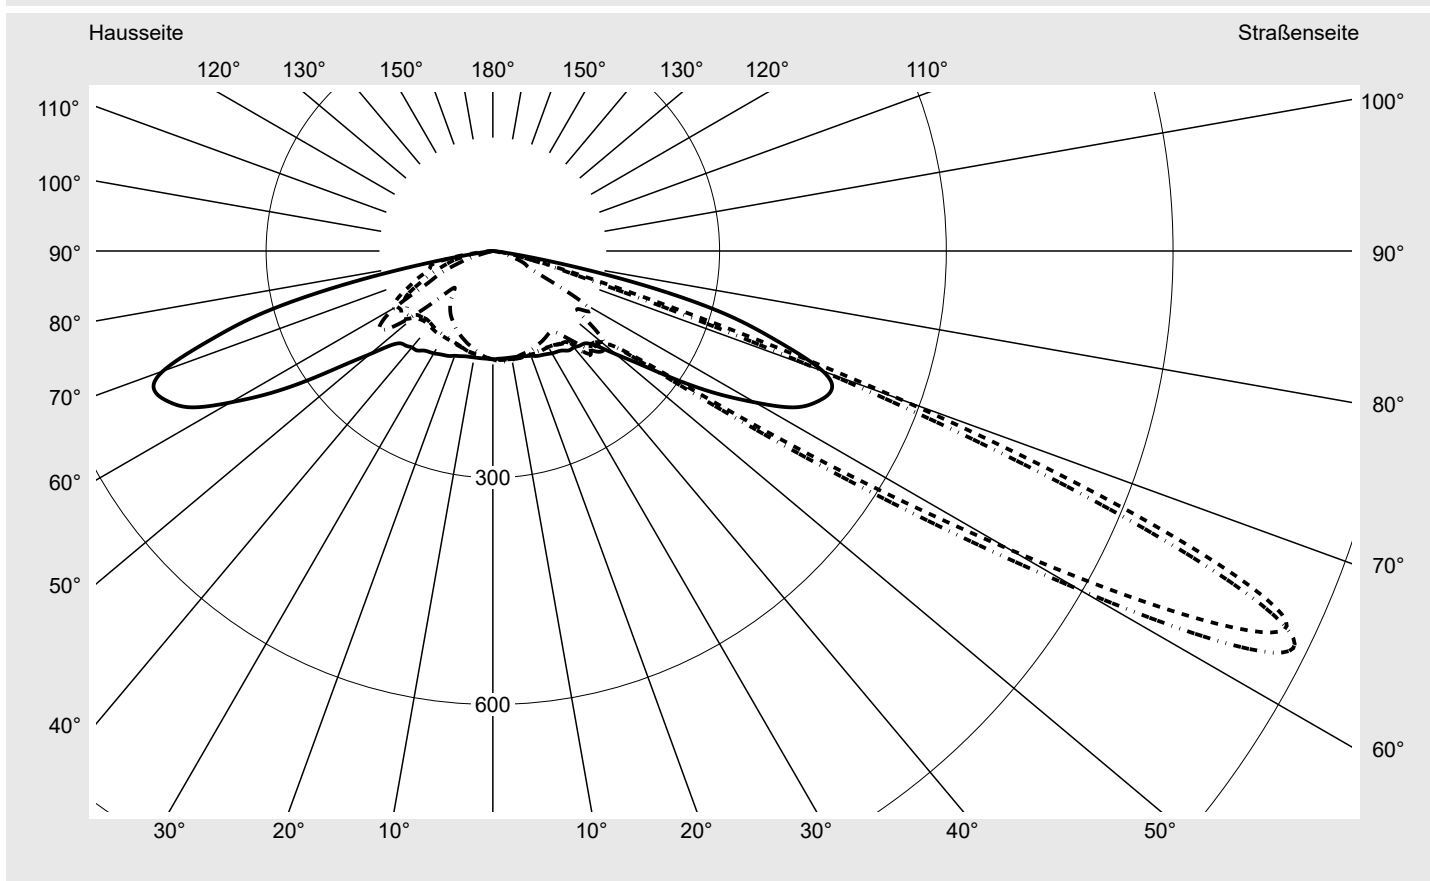

Lichttechnischer Prüfbefund

Familie
Streetlight 21 micro LED

Bestell-Nr.: 5XE1P41G08DB
EAN: 4058352740798

LP-Nummer
59337_261

Ausführung Mastansatz- / Mastaufsatzmontage
Optik direkt, asymmetrisch breit strahlend
 S150002
Abdeckung Einscheibensicherheitsglas (ESG)
Bestückung LED 4000 K | CRI ≥ 70
Betriebsgerät EVG SITECO iQ
Bemessungswerte Nettolichtstrom = 4930 lm
 Systemleistung = 36.4 W
 Lichtausbeute = 135.4 lm/W

Seriendokumentation
26.10.2022

siteco

Lichtstärke in cd/klm

C180-0

C215-35

C217,5-37,5

C270-90

Imax: 1158 cd/klm

Leuchtenbetriebswirkungsgrade

Eta	100.0%
Eta 0° - 90°	100.0%
Eta 90° - 180°	0.0%

Lichtstärkeklasse nach EN13201-2

Klasse:	---
Imax 70°	798.1
Imax 80°	214.2
Imax 90°	0.0
Imax >90°	0.0
Imax >95°	0.0

Messbedingungen

DIN EN 13032 und DIN 5032

Lichttechnischer Prüfbefund

Familie Streetlight 21 micro LED	Bestell-Nr.: 5XE1P41G08DB EAN: 4058352740798	LP-Nummer 59337_261
--	---	-------------------------------

Kegelmantelkurven in cd/klm **KMK 65°** **KMK 62,5°** **KMK 60°** **KMK 57,5°** **siteco**