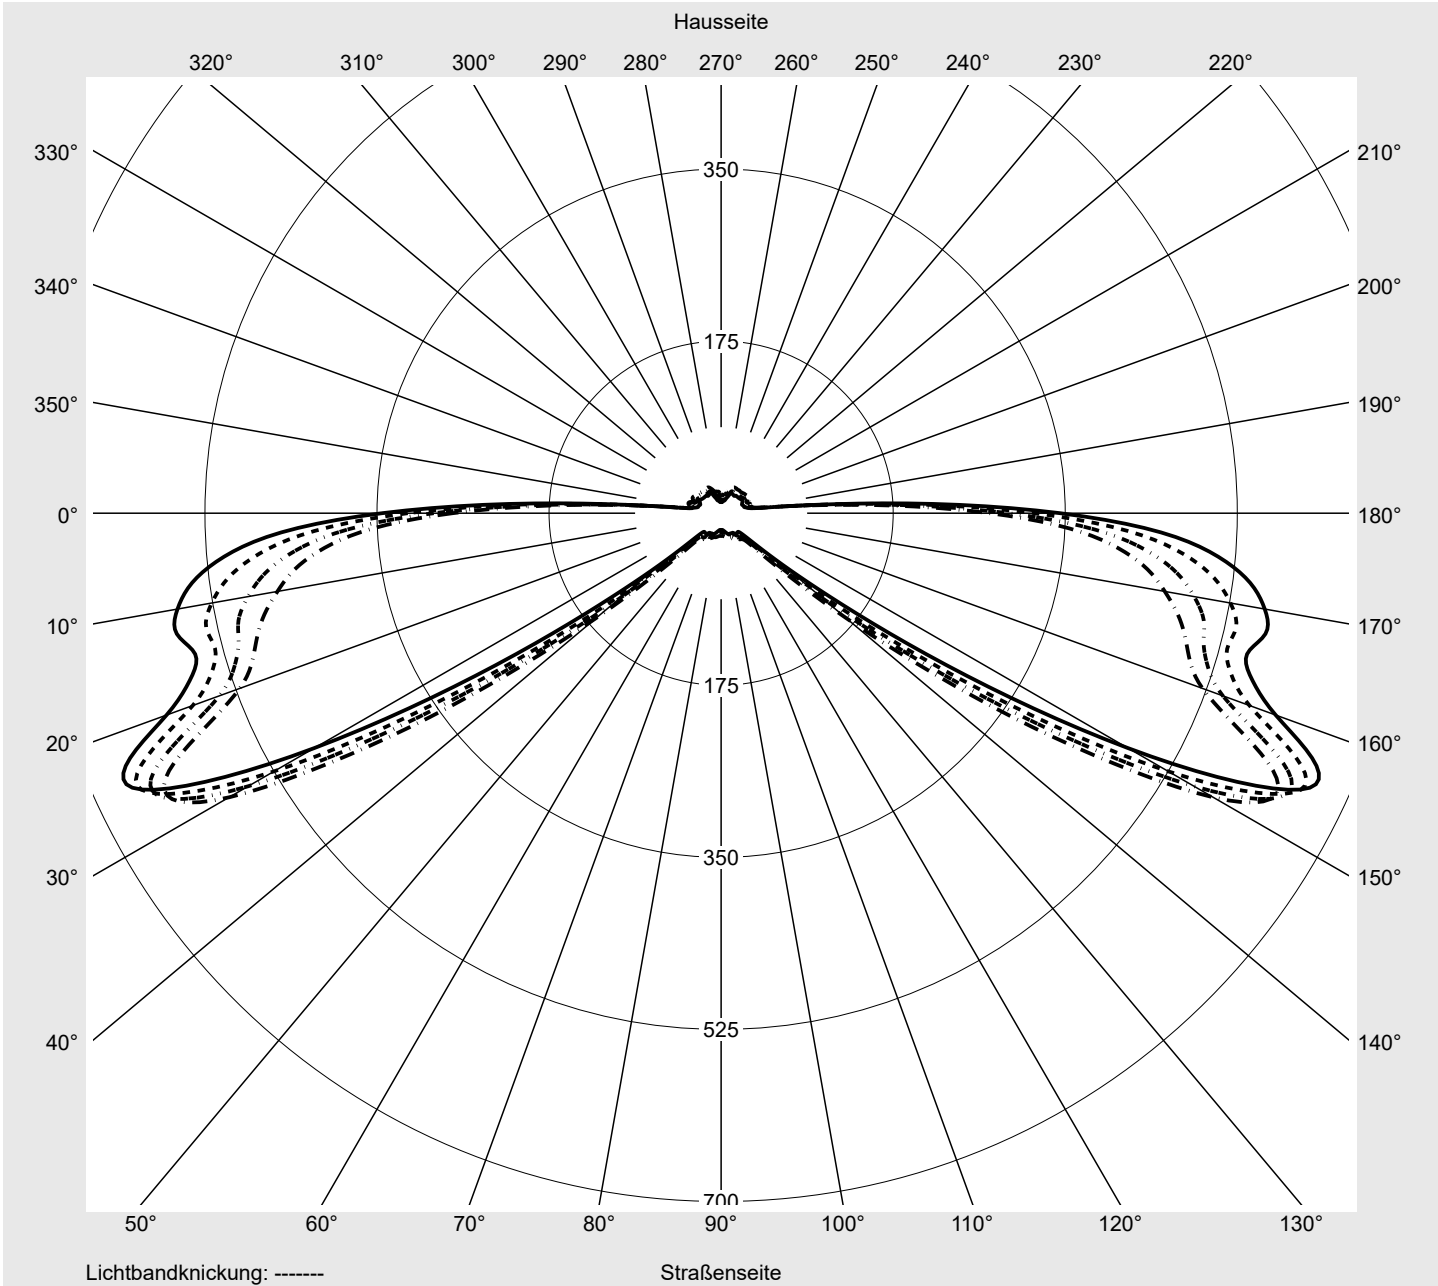

Lichttechnischer Prüfbefund

Familie
Streetlight 21 mini LED

Bestell-Nr.: 5XE2B31G08GB
EAN: 4058352724248

LP-Nummer
59065_673

Ausführung Mastansatz- / Mastaufsatzmontage
Optik asymmetrisch, breit strahlend (ST0.5a)
Abdeckung Einscheibensicherheitsglas (ESG)
Bestückung LED 3000 K | CRI ≥ 70
Betriebsgerät EVG SITECO iQ
Bemessungswerte Nettolichtstrom = 5680 lm
 Systemleistung = 37.1 W
 Lichtausbeute = 153.1 lm/W

Seriendokumentation
18.07.2022

siteco

Lichtstärke in cd/klm

C180-0

C205-25

C207,5-27,5

C270-90

Imax: 661 cd/klm

Leuchtenbetriebswirkungsgrade

Eta 100.0%
 Eta 0° - 90° 100.0%
 Eta 90° - 180° 0.0%

Lichtstärkeklasse nach EN13201-2

Klasse: G3
 Imax 70° 629.6
 Imax 80° 99.6
 Imax 90° 0.0
 Imax >90° 0.0
 Imax >95° 0.0

Messbedingungen

DIN EN 13032 und DIN 5032

Lichttechnischer Prüfbefund

Familie Streetlight 21 mini LED	Bestell-Nr.: 5XE2B31G08GB EAN: 4058352724248	LP-Nummer 59065_673
---	---	--------------------------------------

Kegelmantelkurven in cd/klm **KMK 73°** **KMK 72°** **KMK 71°** **KMK 70°** **siteco**