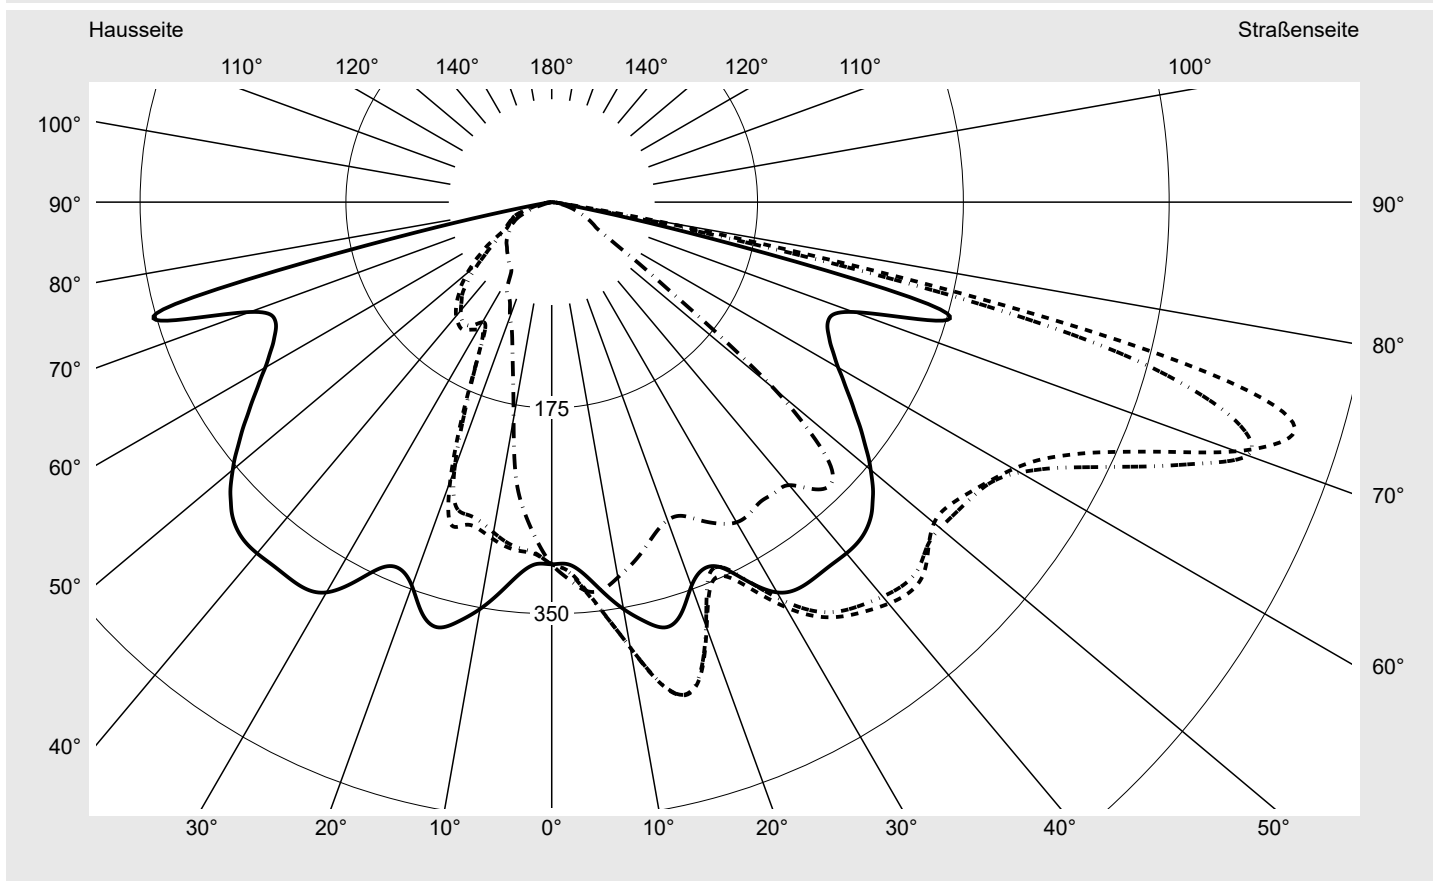

Lichttechnischer Prüfbefund

Familie
Streetlight 21 mini LED

Bestell-Nr.: 5XE2B31G08GB
EAN: 4058352724248

LP-Nummer
59065_673

Ausführung Mastansatz- / Mastaufsatzmontage
Optik asymmetrisch, breit strahlend (ST0.5a)
Abdeckung Einscheibensicherheitsglas (ESG)
Bestückung LED 3000 K | CRI ≥ 70
Betriebsgerät EVG SITECO iQ
Bemessungswerte Nettolichtstrom = 5680 lm
 Systemleistung = 37.1 W
 Lichtausbeute = 153.1 lm/W

Seriendokumentation
18.07.2022

siteco

Lichtstärke in cd/klm

C180-0

C205-25

C207,5-27,5

C270-90

Imax: 661 cd/klm

Leuchtenbetriebswirkungsgrade

Eta 100.0%
 Eta 0° - 90° 100.0%
 Eta 90° - 180° 0.0%

Lichtstärkeklasse nach EN13201-2

Klasse: G3
 Imax 70° 629.6
 Imax 80° 99.6
 Imax 90° 0.0
 Imax >90° 0.0
 Imax >95° 0.0

Messbedingungen