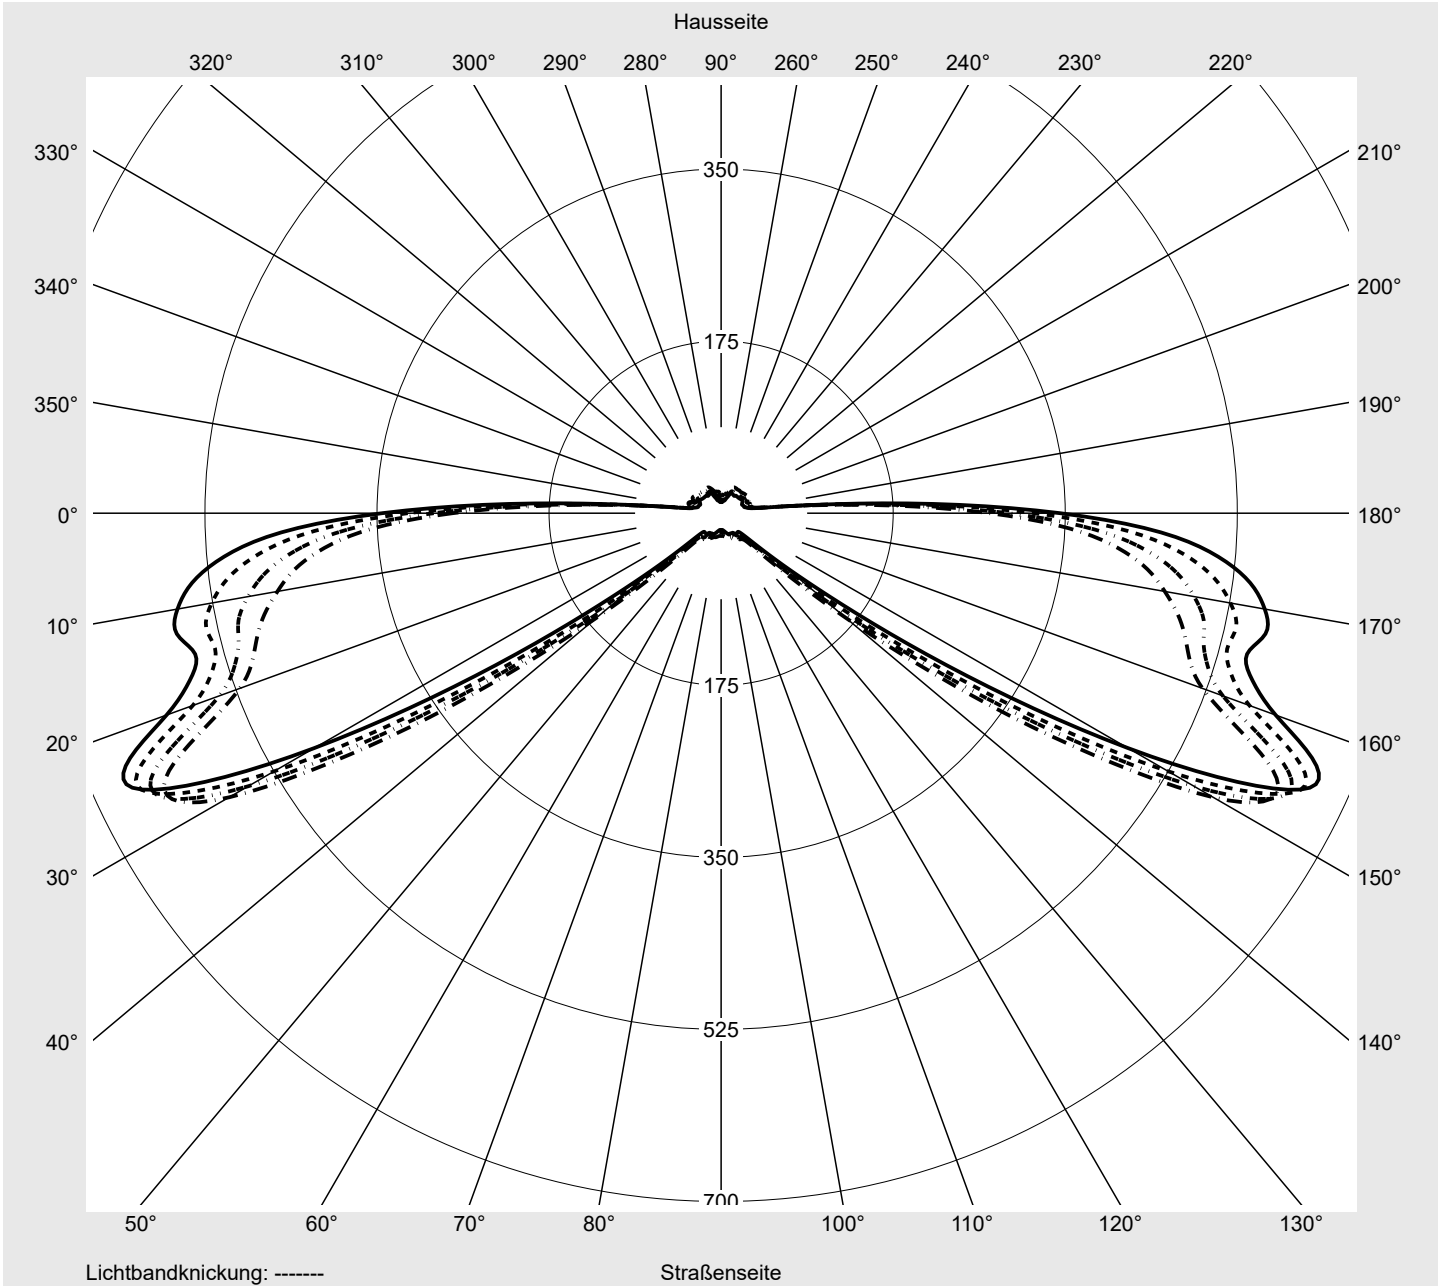

Abdeckung Einscheibensicherheitsglas (ESG)

Bestückung LED 3000 K | CRI ≥ 70

Betriebsgerät EVG-Smart Interface

Bemessungswerte Nettolichtstrom = 5940 lm
Systemleistung = 40.4 W
Lichtausbeute = 147 lm/W

Seriendokumentation
18.07.2022

Eta	100.0%
Eta 0° - 90°	100.0%
Eta 90° - 180°	0.0%

Lichtstärkeklasse nach EN13201-2

Klasse:	G3
Imax 70°	629.6
Imax 80°	99.6
Imax 90°	0.0
Imax >90°	0.0
Imax >95°	0.0

Messbedingungen

DIN EN 13032 und DIN 5032

Lichttechnischer Prüfbefund

Familie Streetlight 21 mini LED	Bestell-Nr.: 5XE2B33S08GB EAN: 4058352724392	LP-Nummer 59065_744
---	---	-------------------------------

Kegelmantelkurven in cd/klm **KMK 73°** **KMK 72°** **KMK 71°** **KMK 70°** **siteco**