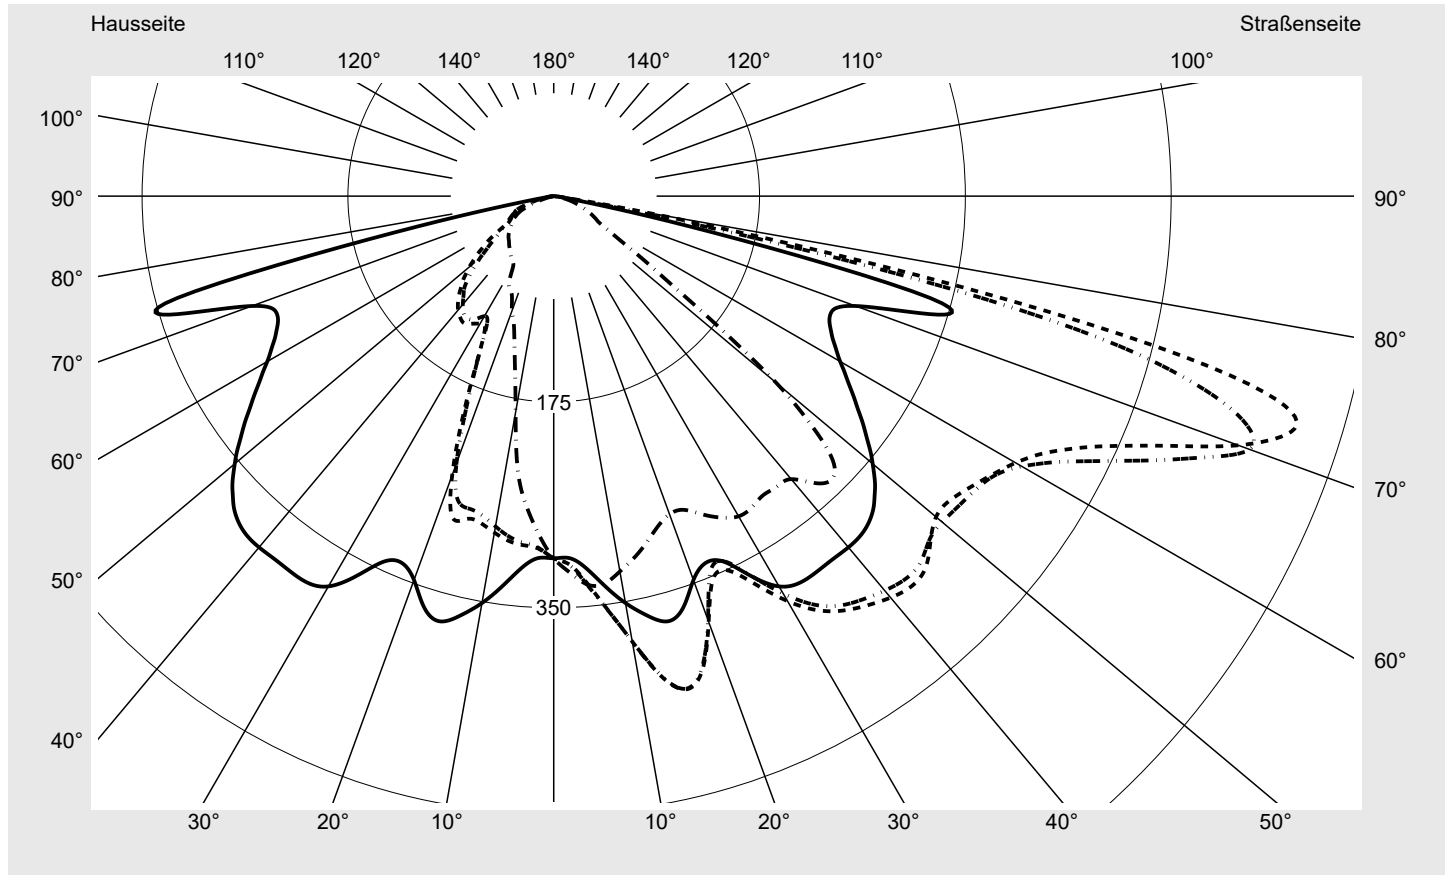

Abdeckung Einscheibensicherheitsglas (ESG)

Bestückung LED 3000 K | CRI ≥ 70

Betriebsgerät EVG-Smart Interface

Bemessungswerte Nettolichtstrom = 5940 lm
Systemleistung = 40.4 W
Lichtausbeute = 147 lm/W

Seriendokumentation
18.07.2022

siteco

Lichtstärke in cd/klm

C180-0

C205-25

C207,5-27,5

C270-90

Imax: 661 cd/klm

Leuchtenbetriebswirkungsgrade

Eta	100.0%
Eta 0° - 90°	100.0%
Eta 90° - 180°	0.0%

Lichtstärkeklasse nach EN13201-2

Klasse:	G3
Imax 70°	629.6
Imax 80°	99.6
Imax 90°	0.0
Imax >90°	0.0
Imax >95°	0.0

Messbedingungen

DIN EN 13032 und DIN 5032