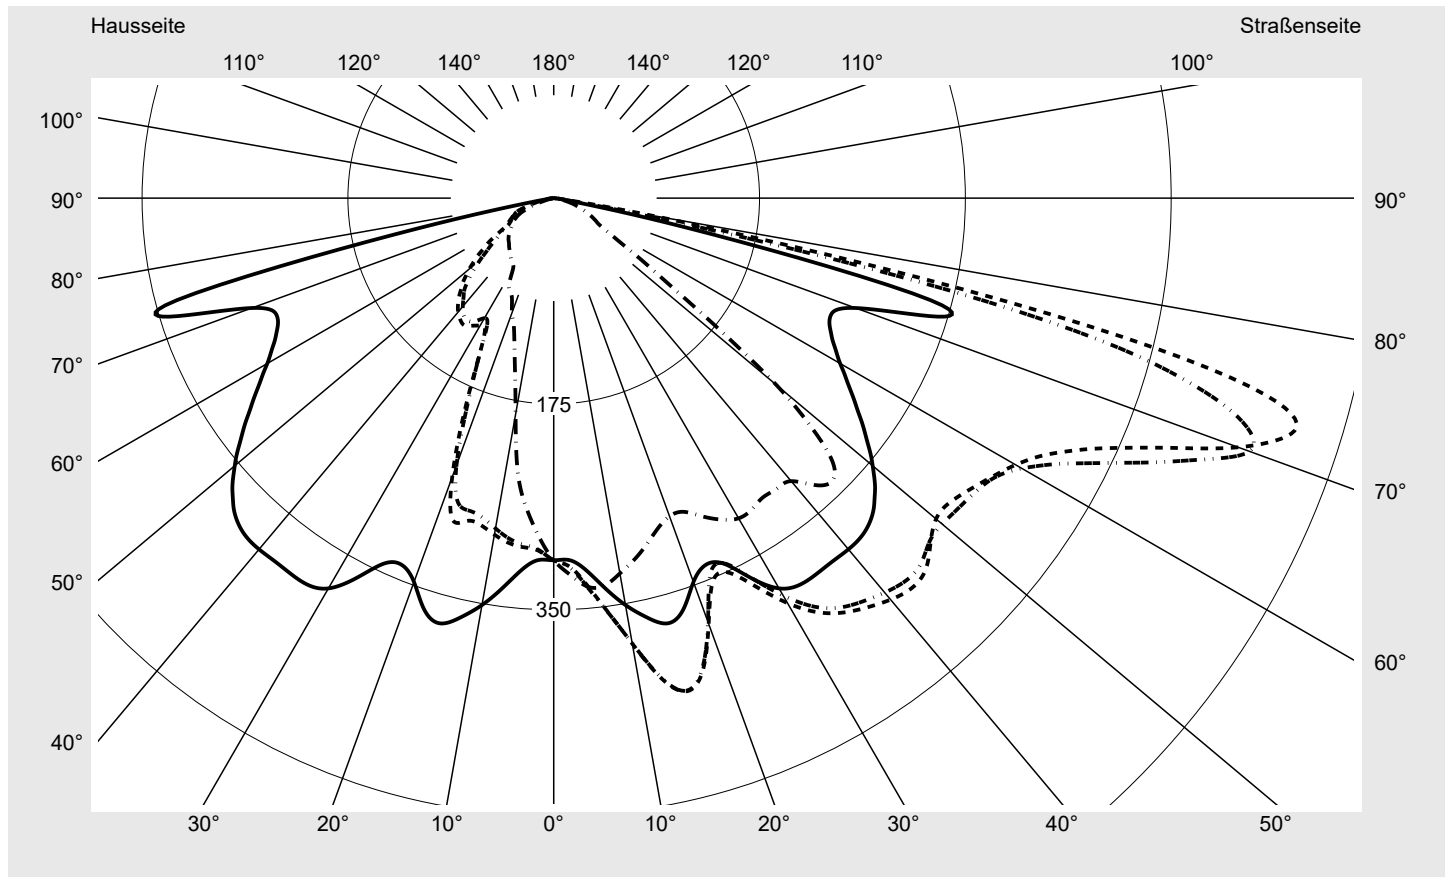

Lichttechnischer Prüfbefund

Familie
Streetlight 21 mini LED

Bestell-Nr.: 5XE2B41D08GB
EAN: 4058352724514

LP-Nummer
59065_676

Ausführung	Mastansatz- / Mastaufsatzmontage
Optik	asymmetrisch, breit strahlend (ST0.5a)
Abdeckung	Einscheibensicherheitsglas (ESG)
Bestückung	LED 4000 K CRI ≥ 70
Betriebsgerät	EVG SITECO iQ
Bemessungswerte	Nettolichtstrom = 5920 lm Systemleistung = 37.1 W Lichtausbeute = 159.6 lm/W

Seriendokumentation
18.07.2022

siteco

Lichtstärke in cd/klm

C180-0

C205-25

C207,5-27,5

C270-90

Imax: 661 cd/klm

Leuchtenbetriebswirkungsgrade

Eta	100.0%
Eta 0° - 90°	100.0%
Eta 90° - 180°	0.0%

Lichtstärkeklasse nach EN13201-2

Klasse:	G3
Imax 70°	629.6
Imax 80°	99.6
Imax 90°	0.0
Imax >90°	0.0
Imax >95°	0.0

Messbedingungen