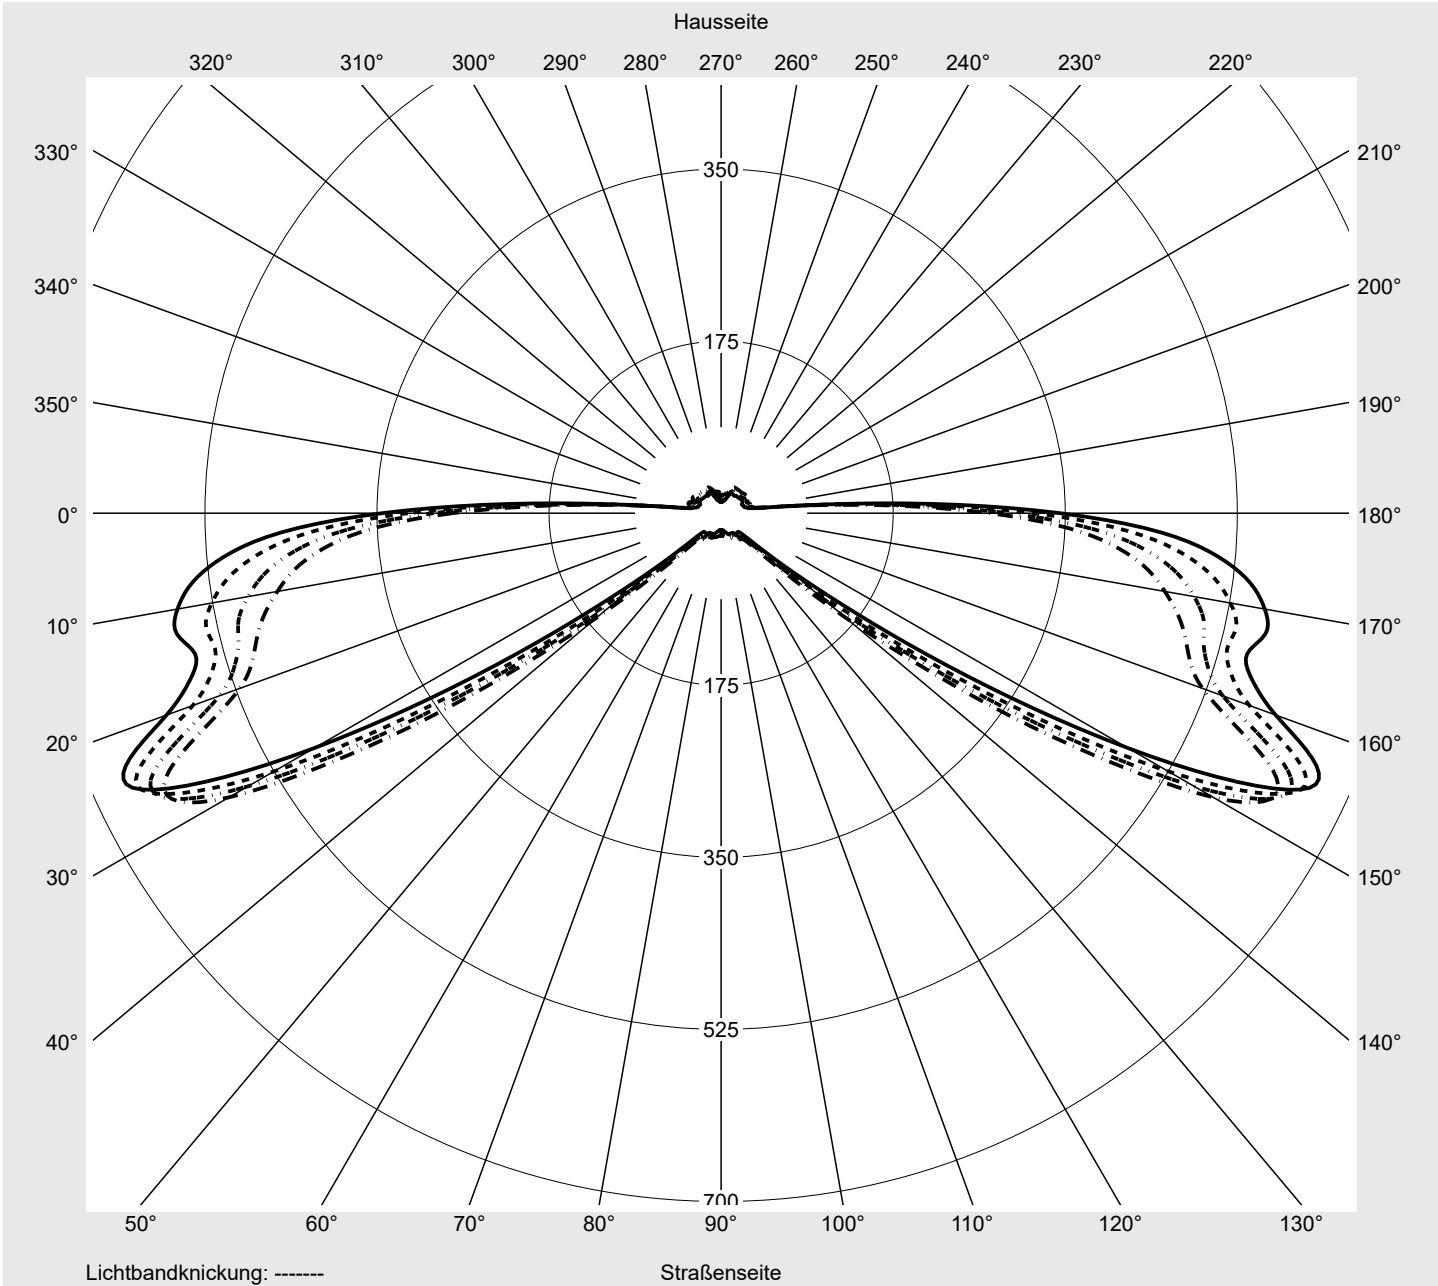

Lichttechnischer Prüfbefund

Familie
Streetlight 21 mini LED

Bestell-Nr.: 5XE2B41D08GB
EAN: 4058352724514

LP-Nummer
59065_676

Ausführung	Mastansatz- / Mastaufsatzmontage
Optik	asymmetrisch, breit strahlend (ST0.5a)
Abdeckung	Einscheibensicherheitsglas (ESG)
Bestückung	LED 4000 K CRI ≥ 70
Betriebsgerät	EVG SITECO iQ
Bemessungswerte	Nettolichtstrom = 5920 lm Systemleistung = 37.1 W Lichtausbeute = 159.6 lm/W

Seriendokumentation
18.07.2022

siteco

Lichtstärke in cd/klm

C180-0

C205-25

C207,5-27,5

C270-90

Imax: 661 cd/klm

Leuchtenbetriebswirkungsgrade

Eta	100.0%
Eta 0° - 90°	100.0%
Eta 90° - 180°	0.0%

Lichtstärkeklasse nach EN13201-2

Klasse:	G3
Imax 70°	629.6
Imax 80°	99.6
Imax 90°	0.0
Imax >90°	0.0
Imax >95°	0.0

Messbedingungen

DIN EN 13032 und DIN 5032

Lichttechnischer Prüfbefund

Familie Streetlight 21 mini LED	Bestell-Nr.: 5XE2B41D08GB EAN: 4058352724514	LP-Nummer 59065_676
---	---	-------------------------------

Kegelmantelkurven in cd/klm **KMK 73°** **KMK 72°** **KMK 71°** **KMK 70°** **siteco**