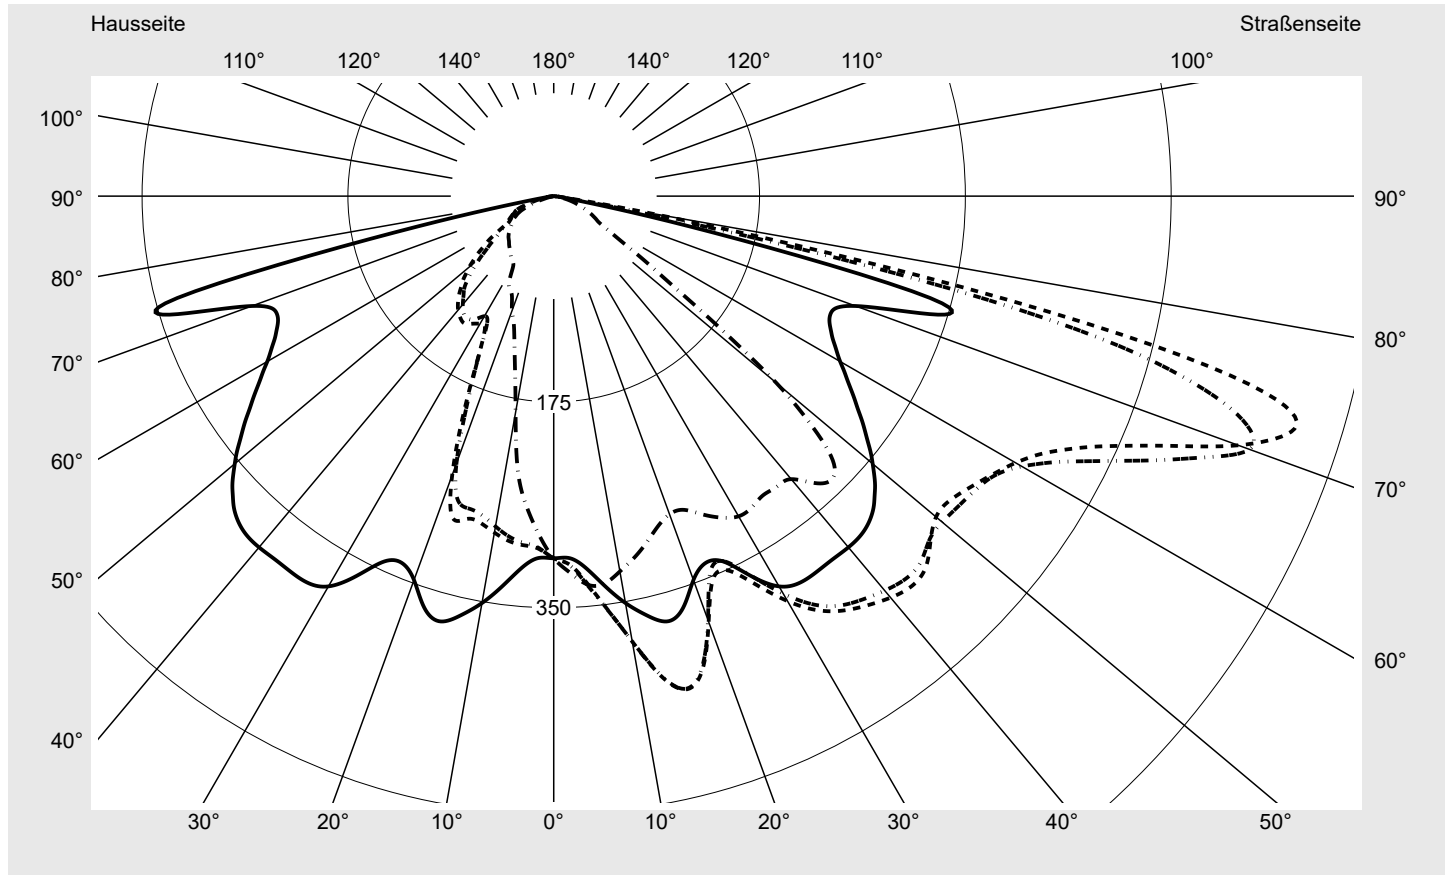

Lichttechnischer Prüfbefund

Familie
Streetlight 21 mini LED

Bestell-Nr.: 5XE2B41G08GB
EAN: 4058352724569

LP-Nummer
59065_677

Ausführung	Mastansatz- / Mastaufsatzmontage
Optik	asymmetrisch, breit strahlend (ST0.5a)
Abdeckung	Einscheibensicherheitsglas (ESG)
Bestückung	LED 4000 K CRI ≥ 70
Betriebsgerät	EVG SITECO iQ
Bemessungswerte	Nettolichtstrom = 5920 lm Systemleistung = 37.1 W Lichtausbeute = 159.6 lm/W

Seriendokumentation
18.07.2022

siteco

Lichtstärke in cd/klm

C180-0

C205-25

C207,5-27,5

C270-90

Imax: 661 cd/klm

Leuchtenbetriebswirkungsgrade

Eta	100.0%
Eta 0° - 90°	100.0%
Eta 90° - 180°	0.0%

Lichtstärkeklasse nach EN13201-2

Klasse:	G3
Imax 70°	629.6
Imax 80°	99.6
Imax 90°	0.0
Imax >90°	0.0
Imax >95°	0.0

Messbedingungen