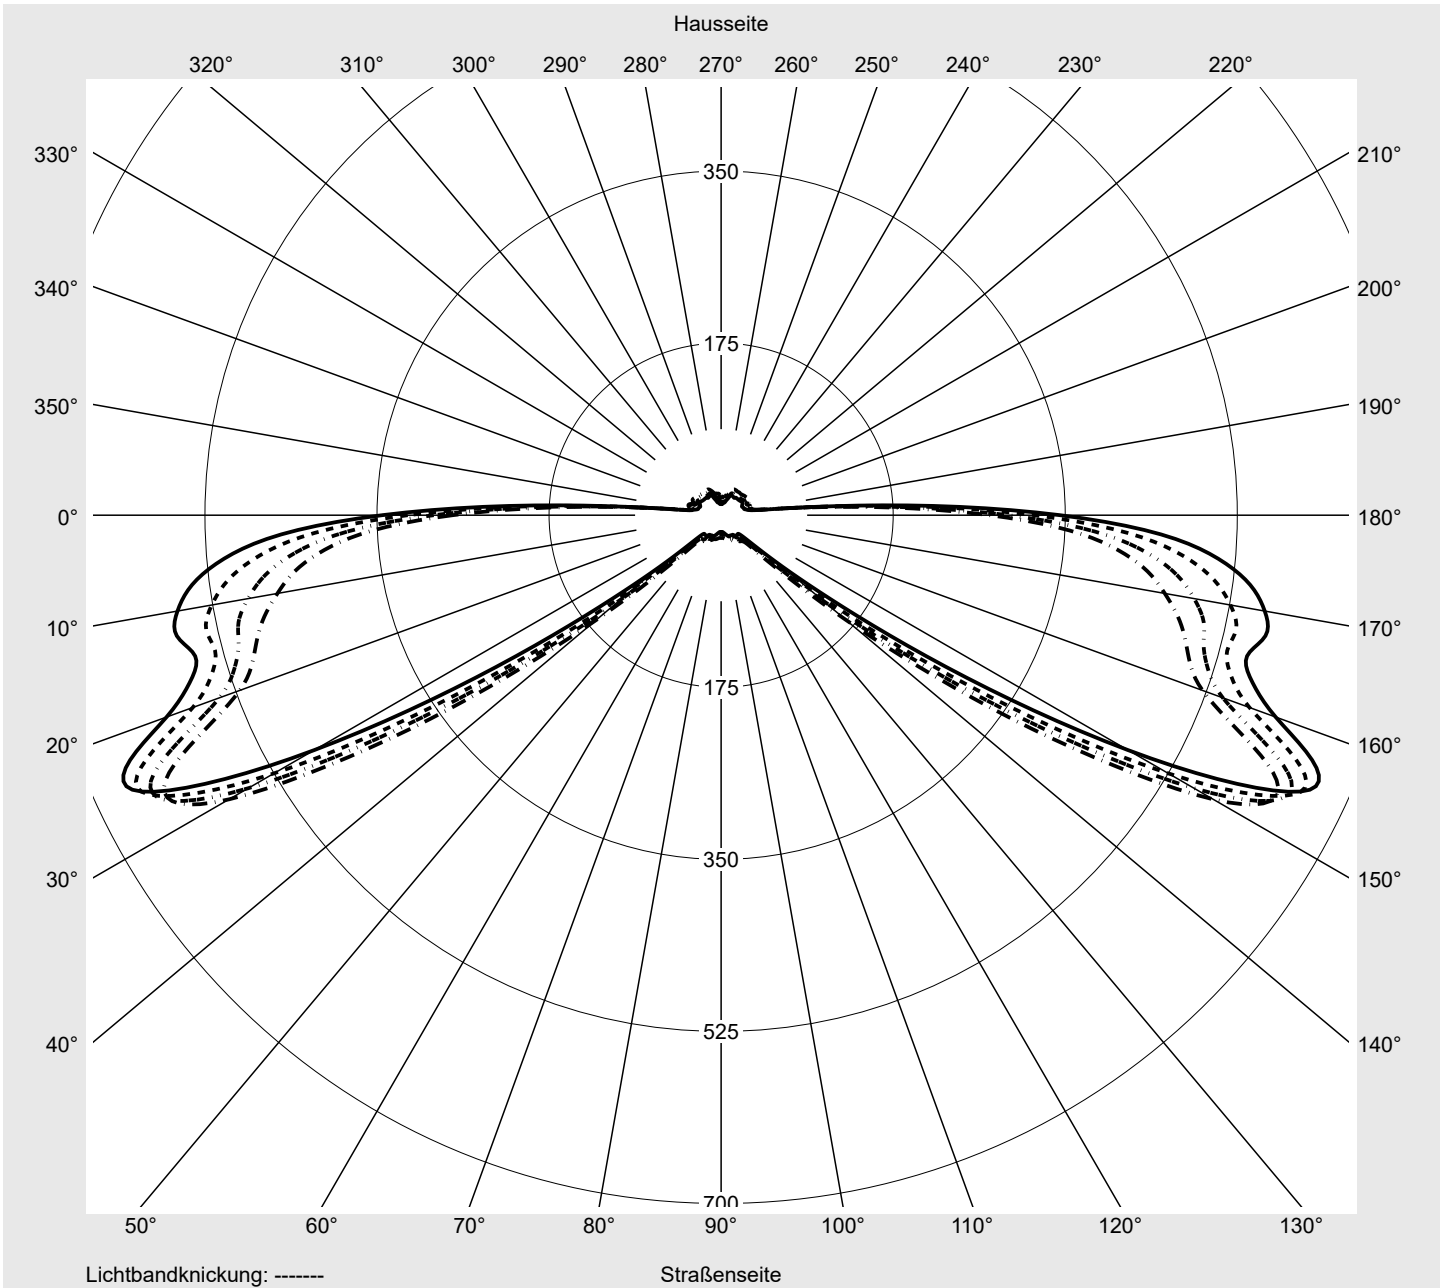

Lichttechnischer Prüfbefund

Familie
Streetlight 21 mini LED

Bestell-Nr.: 5XE2B41G08GB
EAN: 4058352724569

LP-Nummer
59065_677

Ausführung	Mastansatz- / Mastaufsatzmontage
Optik	asymmetrisch, breit strahlend (ST0.5a)
Abdeckung	Einscheibensicherheitsglas (ESG)
Bestückung	LED 4000 K CRI ≥ 70
Betriebsgerät	EVG SITECO iQ
Bemessungswerte	Nettolichtstrom = 5920 lm Systemleistung = 37.1 W Lichtausbeute = 159.6 lm/W

Seriendokumentation
18.07.2022

siteco

Lichtstärke in cd/klm

C180-0

C205-25

C207,5-27,5

C270-90

Imax: 661 cd/klm

Leuchtenbetriebswirkungsgrade

Eta	100.0%
Eta 0° - 90°	100.0%
Eta 90° - 180°	0.0%

Lichtstärkeklasse nach EN13201-2

Klasse:	G3
Imax 70°	629.6
Imax 80°	99.6
Imax 90°	0.0
Imax >90°	0.0
Imax >95°	0.0

Messbedingungen

DIN EN 13032 und DIN 5032

Lichttechnischer Prüfbefund

Familie Streetlight 21 mini LED	Bestell-Nr.: 5XE2B41G08GB EAN: 4058352724569	LP-Nummer 59065_677
---	---	--------------------------------------

Kegelmantelkurven in cd/klm **KMK 73°** **KMK 72°** **KMK 71°** **KMK 70°** **siteco**