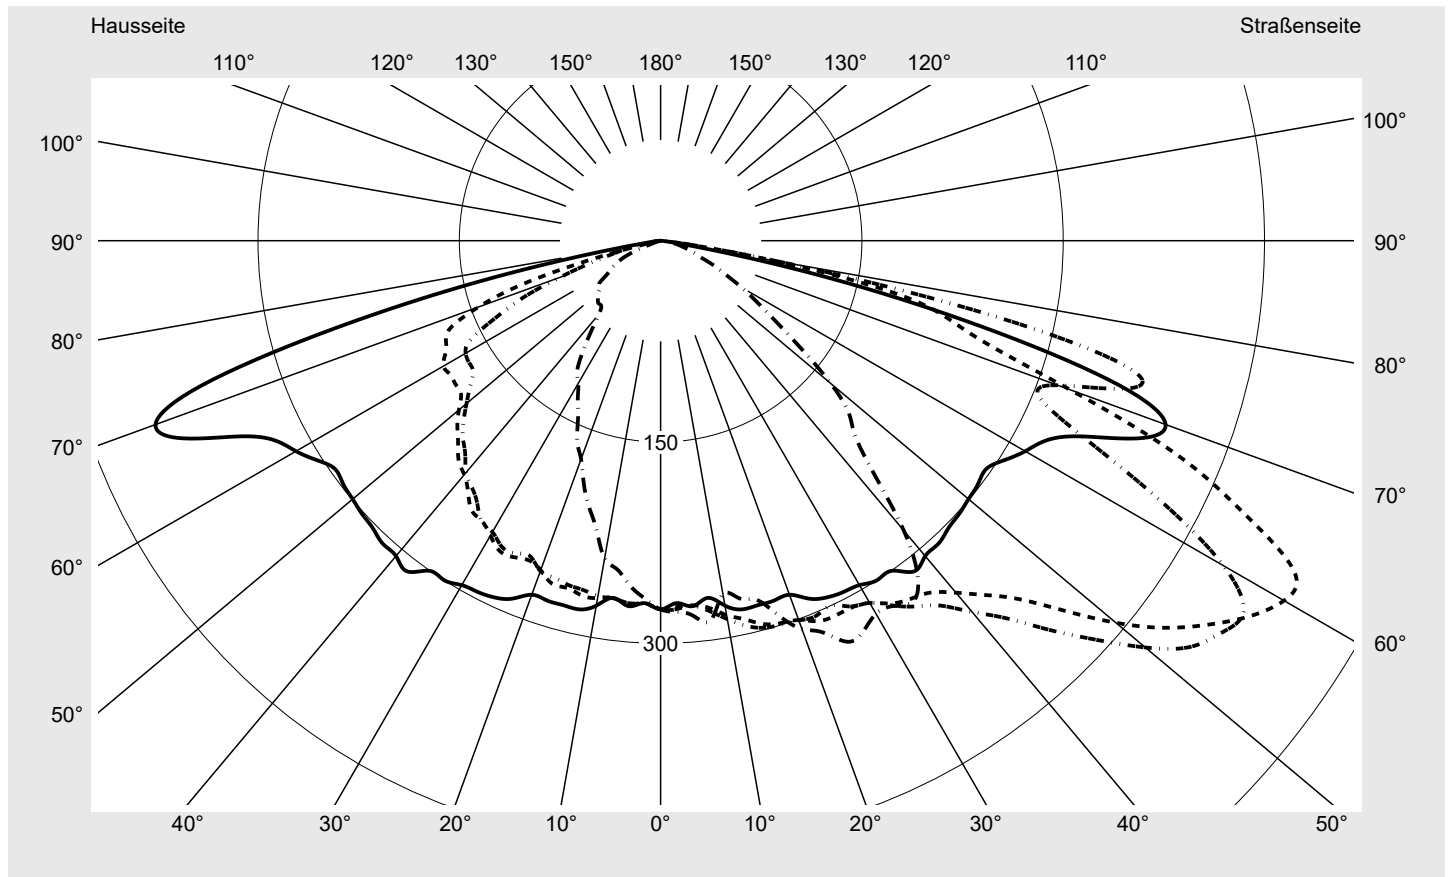

Lichttechnischer Prüfbefund

Familie
Streetlight 21 mini LED

Bestell-Nr.: 5XE2C31G08JB
EAN: 4058352724811

LP-Nummer
59082_41

Ausführung	Mastansatz- / Mastaufsatzmontage
Optik	asymmetrisch, breit strahlend (ST0.8a G)
Abdeckung	Einscheibensicherheitsglas (ESG)
Bestückung	LED 3000 K CRI ≥ 70
Betriebsgerät	EVG SITECO iQ
Bemessungswerte	Nettolichtstrom = 10820 lm Systemleistung = 71.6 W Lichtausbeute = 151.1 lm/W

Seriendokumentation
23.08.2022

siteco

Lichtstärke in cd/klm

C180-0

C195-15

C200-20

C270-90

Imax: 536 cd/klm

Leuchtenbetriebswirkungsgrade

Eta	100.0%
Eta 0° - 90°	100.0%
Eta 90° - 180°	0.0%

Lichtstärkeklasse nach EN13201-2

Klasse:	G4
Imax 70°	493.9
Imax 80°	97.8
Imax 90°	0.0
Imax >90°	0.0
Imax >95°	0.0

Messbedingungen

DIN EN 13032 und DIN 5032

Lichttechnischer Prüfbefund

Familie Streetlight 21 mini LED	Bestell-Nr.: 5XE2C31G08JB EAN: 4058352724811	LP-Nummer 59082_41
---	---	------------------------------

Kegelmantelkurven in cd/klm **KMK 60°** **KMK 57.5°** **KMK 55°** **KMK 52.5°** **siteco**