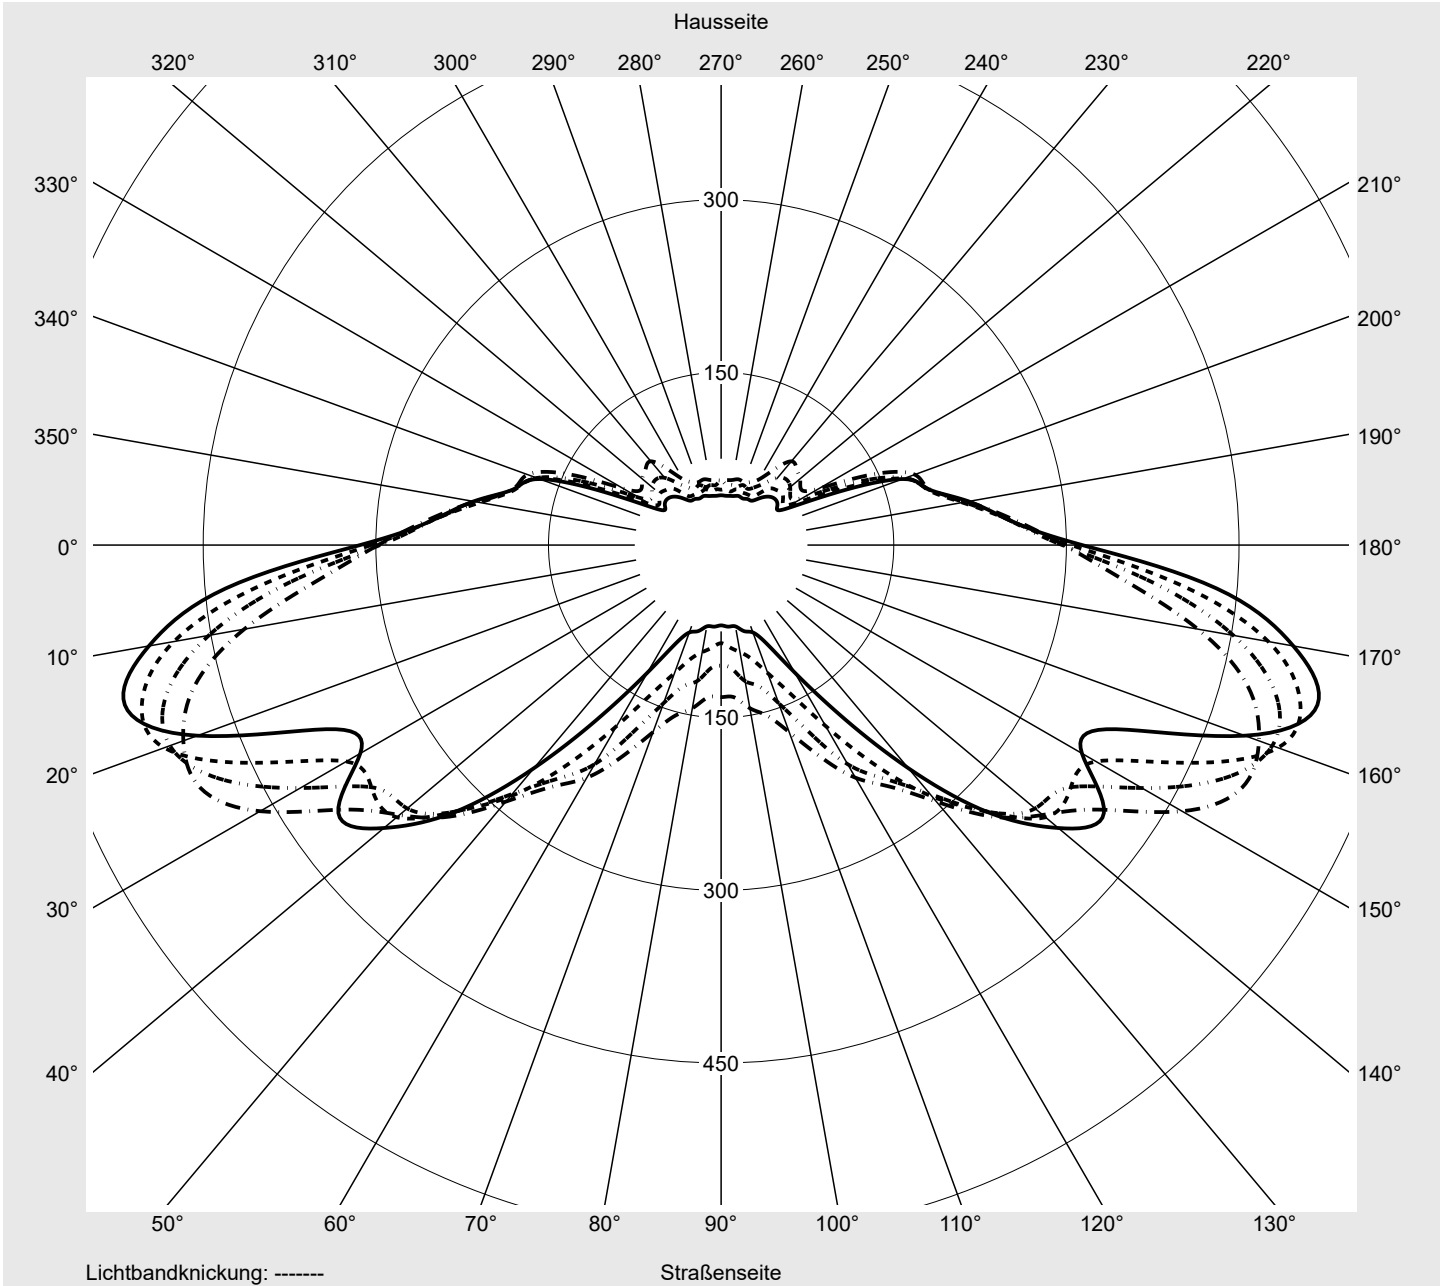

Lichttechnischer Prüfbefund

Familie
Streetlight 21 mini LED

Bestell-Nr.: 5XE2C31G08JB
EAN: 4058352724811

LP-Nummer
59082_41

Ausführung	Mastansatz- / Mastaufsatzmontage
Optik	asymmetrisch, breit strahlend (ST0.8a G)
Abdeckung	Einscheibensicherheitsglas (ESG)
Bestückung	LED 3000 K CRI ≥ 70
Betriebsgerät	EVG SITECO iQ
Bemessungswerte	Nettolichtstrom = 10820 lm Systemleistung = 71.6 W Lichtausbeute = 151.1 lm/W

Leuchtenbetriebswirkungsgrade

Eta	100.0%
Eta 0° - 90°	100.0%
Eta 90° - 180°	0.0%

Lichtstärkeklasse nach EN13201-2

Klasse:	G4
Imax 70°	493.9
Imax 80°	97.8
Imax 90°	0.0
Imax >90°	0.0
Imax >95°	0.0

Messbedingungen

DIN EN 13032 und DIN 5032

Lichttechnischer Prüfbefund

Familie Streetlight 21 mini LED	Bestell-Nr.: 5XE2C31G08JB EAN: 4058352724811	LP-Nummer 59082_41
---	---	------------------------------

Kegelmantelkurven in cd/klm **KMK 60°** **KMK 57.5°** **KMK 55°** **KMK 52.5°** **siteco**