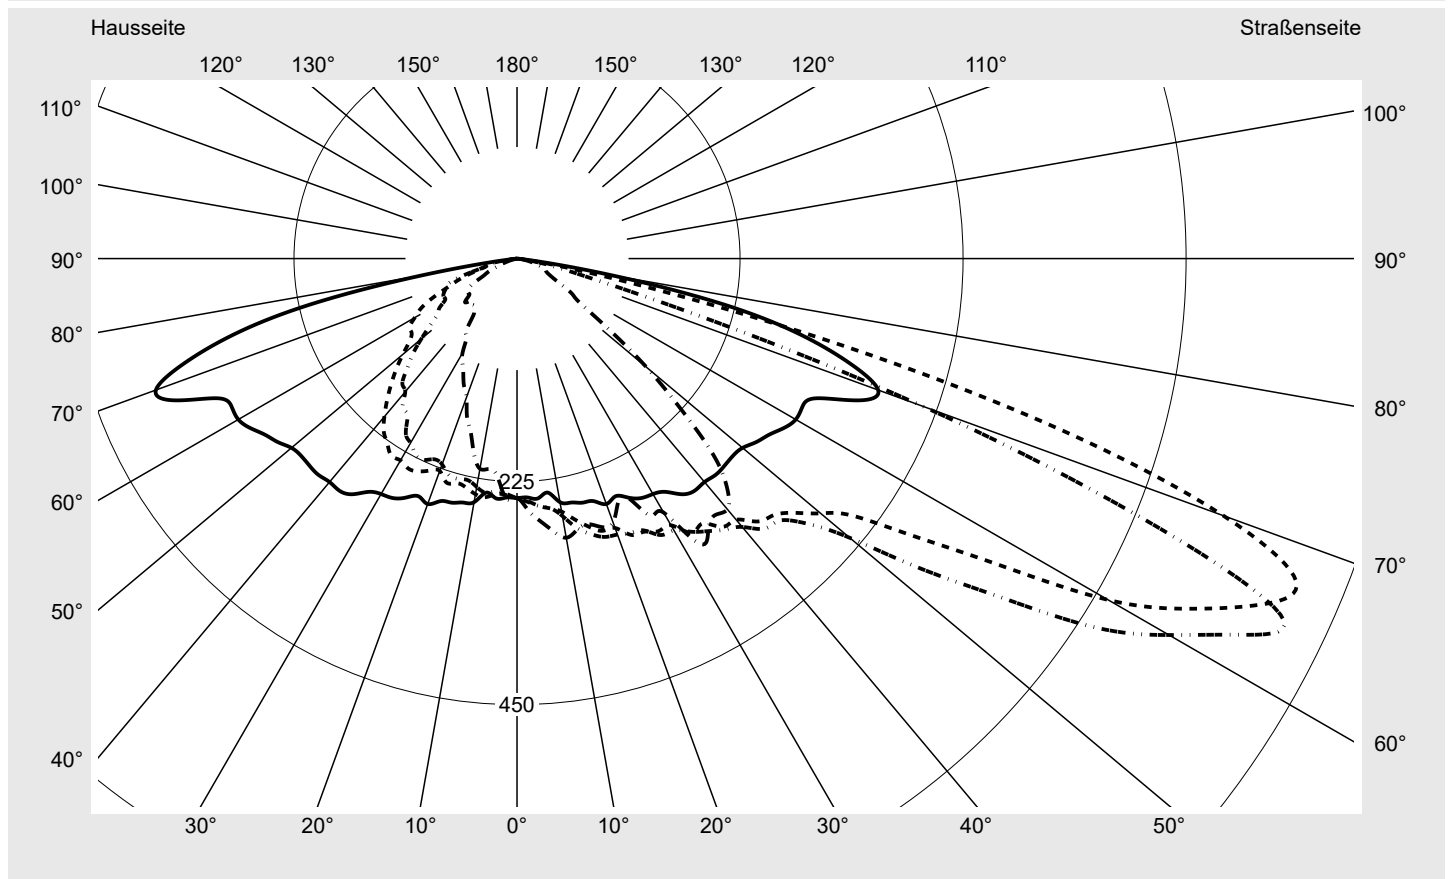

Lichttechnischer Prüfbefund

Familie
Streetlight 21 mini LED

Bestell-Nr.: 5XE2C41G08GB
EAN: 4058352724958

LP-Nummer
59081_682

Ausführung	Mastansatz- / Mastaufsatzmontage
Optik	asymmetrisch, breit strahlend (ST0.8a)
Abdeckung	Einscheibensicherheitsglas (ESG)
Bestückung	LED 4000 K CRI ≥ 70
Betriebsgerät	EVG SITECO iQ
Bemessungswerte	Nettolichtstrom = 5920 lm Systemleistung = 37.1 W Lichtausbeute = 159.6 lm/W

Seriendokumentation
18.07.2022

siteco

Lichtstärke in cd/klm

C180-0

C200-20

C205-25

C270-90

Imax: 851 cd/klm

Leuchtenbetriebswirkungsgrade

Eta	100.0%
Eta 0° - 90°	100.0%
Eta 90° - 180°	0.0%

Lichtstärkeklasse nach EN13201-2

Klasse:	G3
Imax 70°	826.1
Imax 80°	99.6
Imax 90°	0.0
Imax >90°	0.0
Imax >95°	0.0

Messbedingungen

DIN EN 13032 und DIN 5032

Lichttechnischer Prüfbefund

Familie Streetlight 21 mini LED	Bestell-Nr.: 5XE2C41G08GB EAN: 4058352724958	LP-Nummer 59081_682
---	---	-------------------------------

Kegelmantelkurven in cd/klm **KMK 67,5°** **KMK 65°** **KMK 62,5°** **KMK 60°** **siteco**