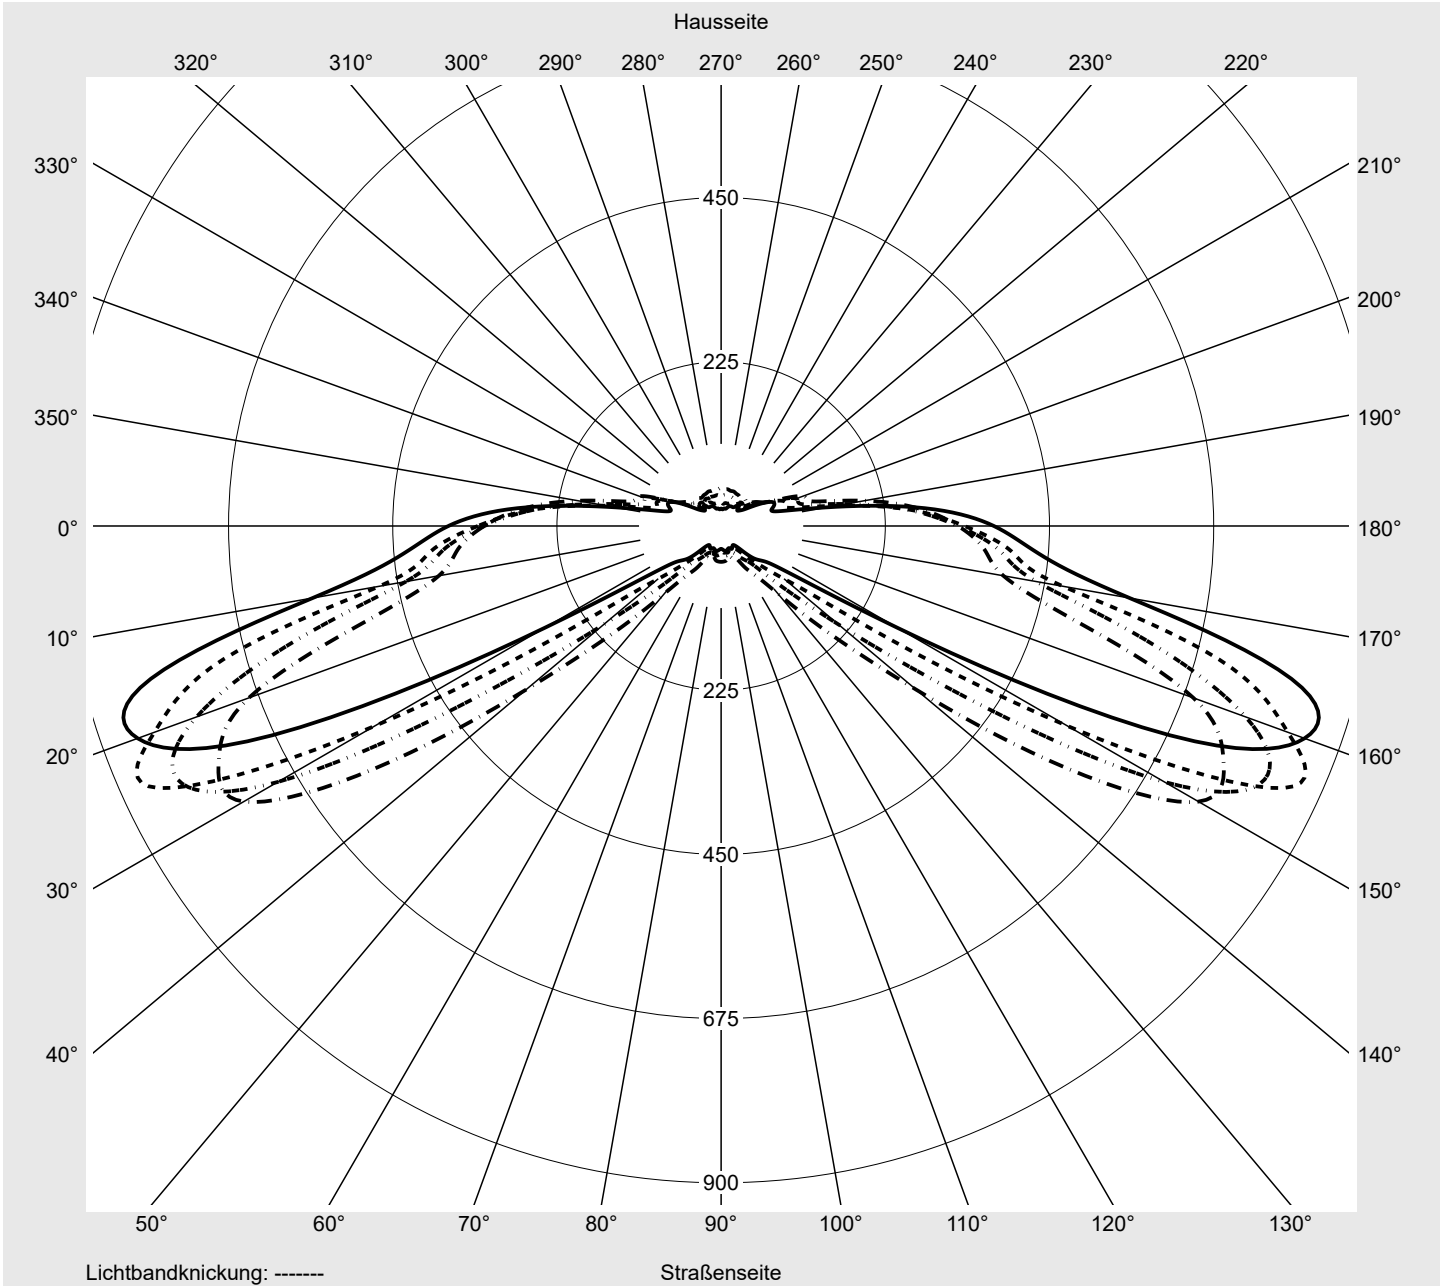

Lichttechnischer Prüfbefund

Familie
Streetlight 21 mini LED

Bestell-Nr.: 5XE2C41G08GB
EAN: 4058352724958

LP-Nummer
59081_682

Ausführung	Mastansatz- / Mastaufsatzmontage
Optik	asymmetrisch, breit strahlend (ST0.8a)
Abdeckung	Einscheibensicherheitsglas (ESG)
Bestückung	LED 4000 K CRI ≥ 70
Betriebsgerät	EVG SITECO iQ
Bemessungswerte	Nettolichtstrom = 5920 lm Systemleistung = 37.1 W Lichtausbeute = 159.6 lm/W

Seriendokumentation
18.07.2022

siteco

Lichtstärke in cd/klm

C180-0

C200-20

C205-25

C270-90

Imax: 851 cd/klm

Leuchtenbetriebswirkungsgrade

Eta	100.0%
Eta 0° - 90°	100.0%
Eta 90° - 180°	0.0%

Lichtstärkeklasse nach EN13201-2

Klasse:	G3
Imax 70°	826.1
Imax 80°	99.6
Imax 90°	0.0
Imax >90°	0.0
Imax >95°	0.0

Messbedingungen

DIN EN 13032 und DIN 5032

Lichttechnischer Prüfbefund

Familie Streetlight 21 mini LED	Bestell-Nr.: 5XE2C41G08GB EAN: 4058352724958	LP-Nummer 59081_682
---	---	-------------------------------

Kegelmantelkurven in cd/klm **KMK 67,5°** **KMK 65°** **KMK 62,5°** **KMK 60°** **siteco**