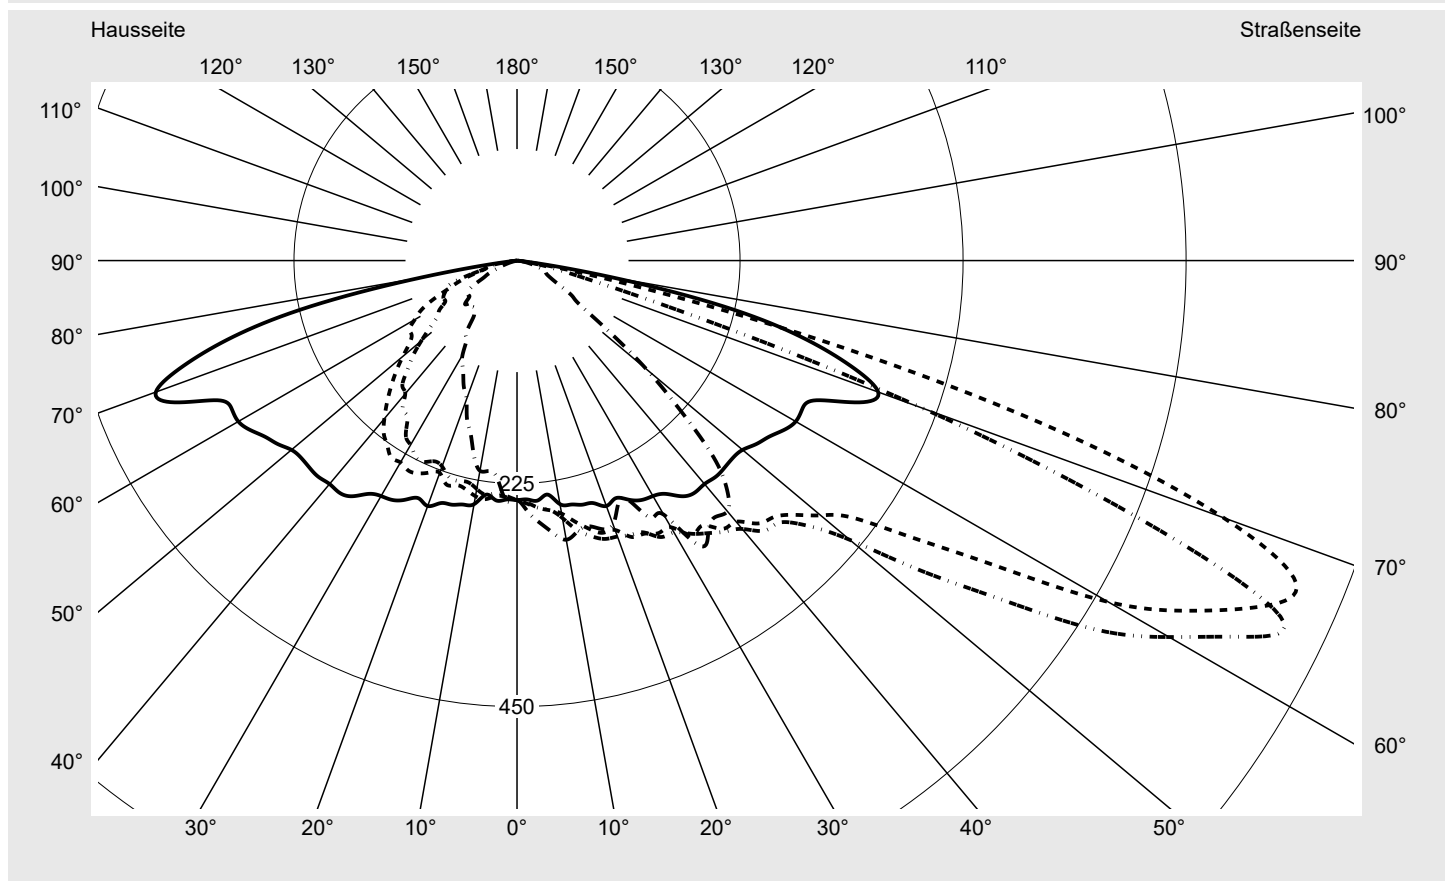

Lichttechnischer Prüfbefund

Familie
Streetlight 21 mini LED

Bestell-Nr.: 5XE2C41G08HB
EAN: 4058352724965

LP-Nummer
59081_875

Ausführung	Mastansatz- / Mastaufsatzmontage
Optik	asymmetrisch, breit strahlend (ST0.8a)
Abdeckung	Einscheibensicherheitsglas (ESG)
Bestückung	LED 4000 K CRI ≥ 70
Betriebsgerät	EVG SITECO iQ
Bemessungswerte	Nettolichtstrom = 9860 lm Systemleistung = 70.9 W Lichtausbeute = 139.1 lm/W

Seriendokumentation
12.09.2022

siteco

Lichtstärke in cd/klm

C180-0

C200-20

C205-25

C270-90

Imax: 851 cd/klm

Leuchtenbetriebswirkungsgrade

Eta	100.0%
Eta 0° - 90°	100.0%
Eta 90° - 180°	0.0%

Lichtstärkeklasse nach EN13201-2

Klasse:	G3
Imax 70°	826.1
Imax 80°	99.6
Imax 90°	0.0
Imax >90°	0.0
Imax >95°	0.0

Messbedingungen

DIN EN 13032 und DIN 5032

Lichttechnischer Prüfbefund

Familie Streetlight 21 mini LED	Bestell-Nr.: 5XE2C41G08HB EAN: 4058352724965	LP-Nummer 59081_875
---	---	-------------------------------

Kegelmantelkurven in cd/klm **KMK 67.5°** **KMK 65°** **KMK 62.5°** **KMK 60°** **siteco**