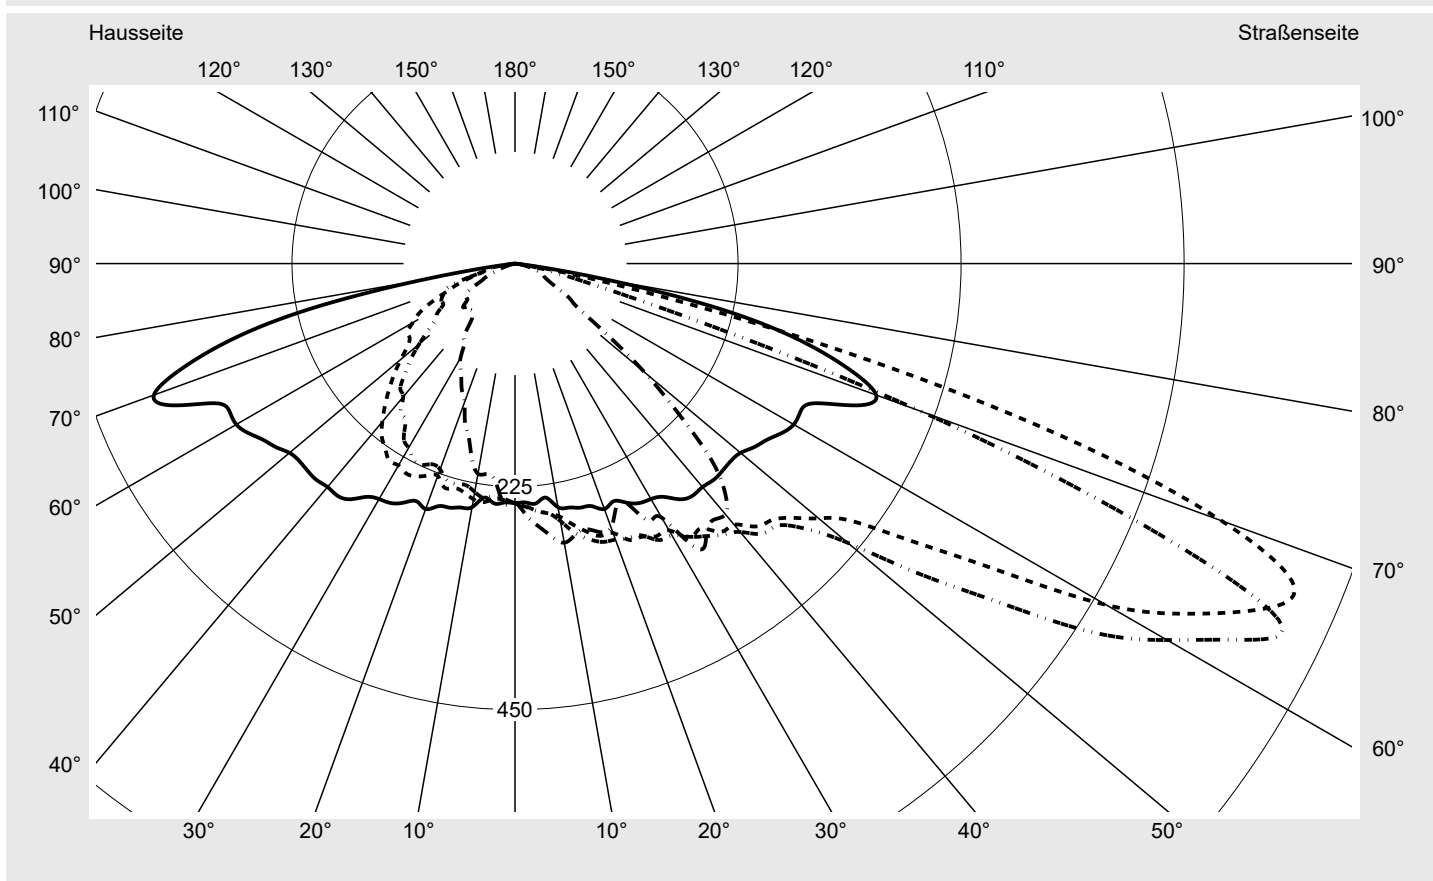

Lichttechnischer Prüfbefund

Familie
Streetlight 21 mini LED

Bestell-Nr.: 5XE2C63T08HB
EAN: 4058352725092

LP-Nummer
59081_772

Ausführung Mastansatz- / Mastaufsatzmontage, Smart Interface oben/unten
Optik direkt, asymmetrisch breit strahlend S080002
Abdeckung Einscheibensicherheitsglas (ESG)
Bestückung LED 2700 K | CRI ≥ 70
Betriebsgerät EVG-Smart Interface
Bemessungswerte Nettolichtstrom = 8110 lm
Systemleistung = 66.0 W
Lichtausbeute = 122.9 lm/W

Seriendokumentation
18.07.2022

siteco

Lichtstärke in cd/klm

C180-0

C200-20

C205-25

C270-90

Imax: 851 cd/klm

Leuchtenbetriebswirkungsgrade

Eta 100.0%
Eta 0° - 90° 100.0%
Eta 90° - 180° 0.0%

Lichtstärkeklasse nach EN13201-2

Klasse: G3
Imax 70° 826.1
Imax 80° 99.6
Imax 90° 0.0
Imax >90° 0.0
Imax >95° 0.0

Messbedingungen

DIN EN 13032 und DIN 5032

Lichttechnischer Prüfbefund

Familie Streetlight 21 mini LED	Bestell-Nr.: 5XE2C63T08HB EAN: 4058352725092	LP-Nummer 59081_772
---	---	-------------------------------

Kegelmantelkurven in cd/klm **KMK 67,5°** **KMK 65°** **KMK 62,5°** **KMK 60°** **siteco**