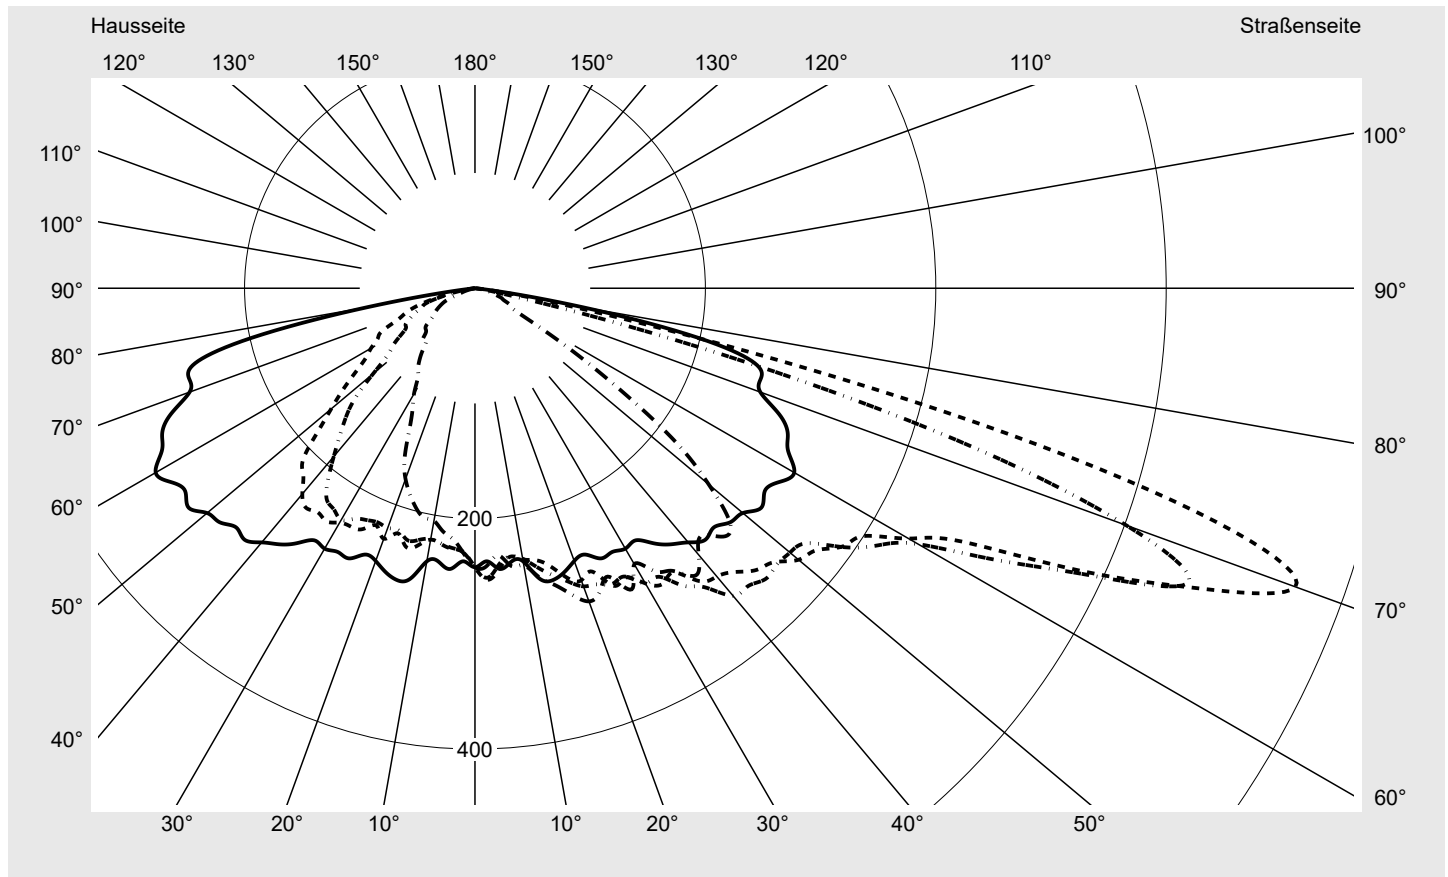

Lichttechnischer Prüfbefund

Familie
Streetlight 21 mini LED

Bestell-Nr.: 5XE2D31D08GB
EAN: 4058352684160

LP-Nummer
59076_703

Ausführung	Mastansatz- / Mastaufsatzmontage
Optik	direkt, asymmetrisch breit strahlend S100003
Abdeckung	Einscheibensicherheitsglas (ESG)
Bestückung	LED 3000 K CRI ≥ 70
Betriebsgerät	EVG SITECO iQ
Bemessungswerte	Nettolichtstrom = 5680 lm Systemleistung = 37.1 W Lichtausbeute = 153.1 lm/W

Seriendokumentation
18.07.2022

siteco

Lichtstärke in cd/klm

C180-0

C205-25

C210-30

C270-90

Imax: 758 cd/klm

Leuchtenbetriebswirkungsgrade

Eta	100.0%
Eta 0° - 90°	100.0%
Eta 90° - 180°	0.0%

Lichtstärkeklasse nach EN13201-2

Klasse:	G3
Imax 70°	757.8
Imax 80°	95.1
Imax 90°	0.0
Imax >90°	0.0
Imax >95°	0.0

Messbedingungen

DIN EN 13032 und DIN 5032

Lichttechnischer Prüfbefund

Familie Streetlight 21 mini LED	Bestell-Nr.: 5XE2D31D08GB EAN: 4058352684160	LP-Nummer 59076_703
---	---	-------------------------------

Kegelmantelkurven in cd/klm **KMK 70°** **KMK 67,5°** **KMK 65°** **KMK 62,5°** **siteco**