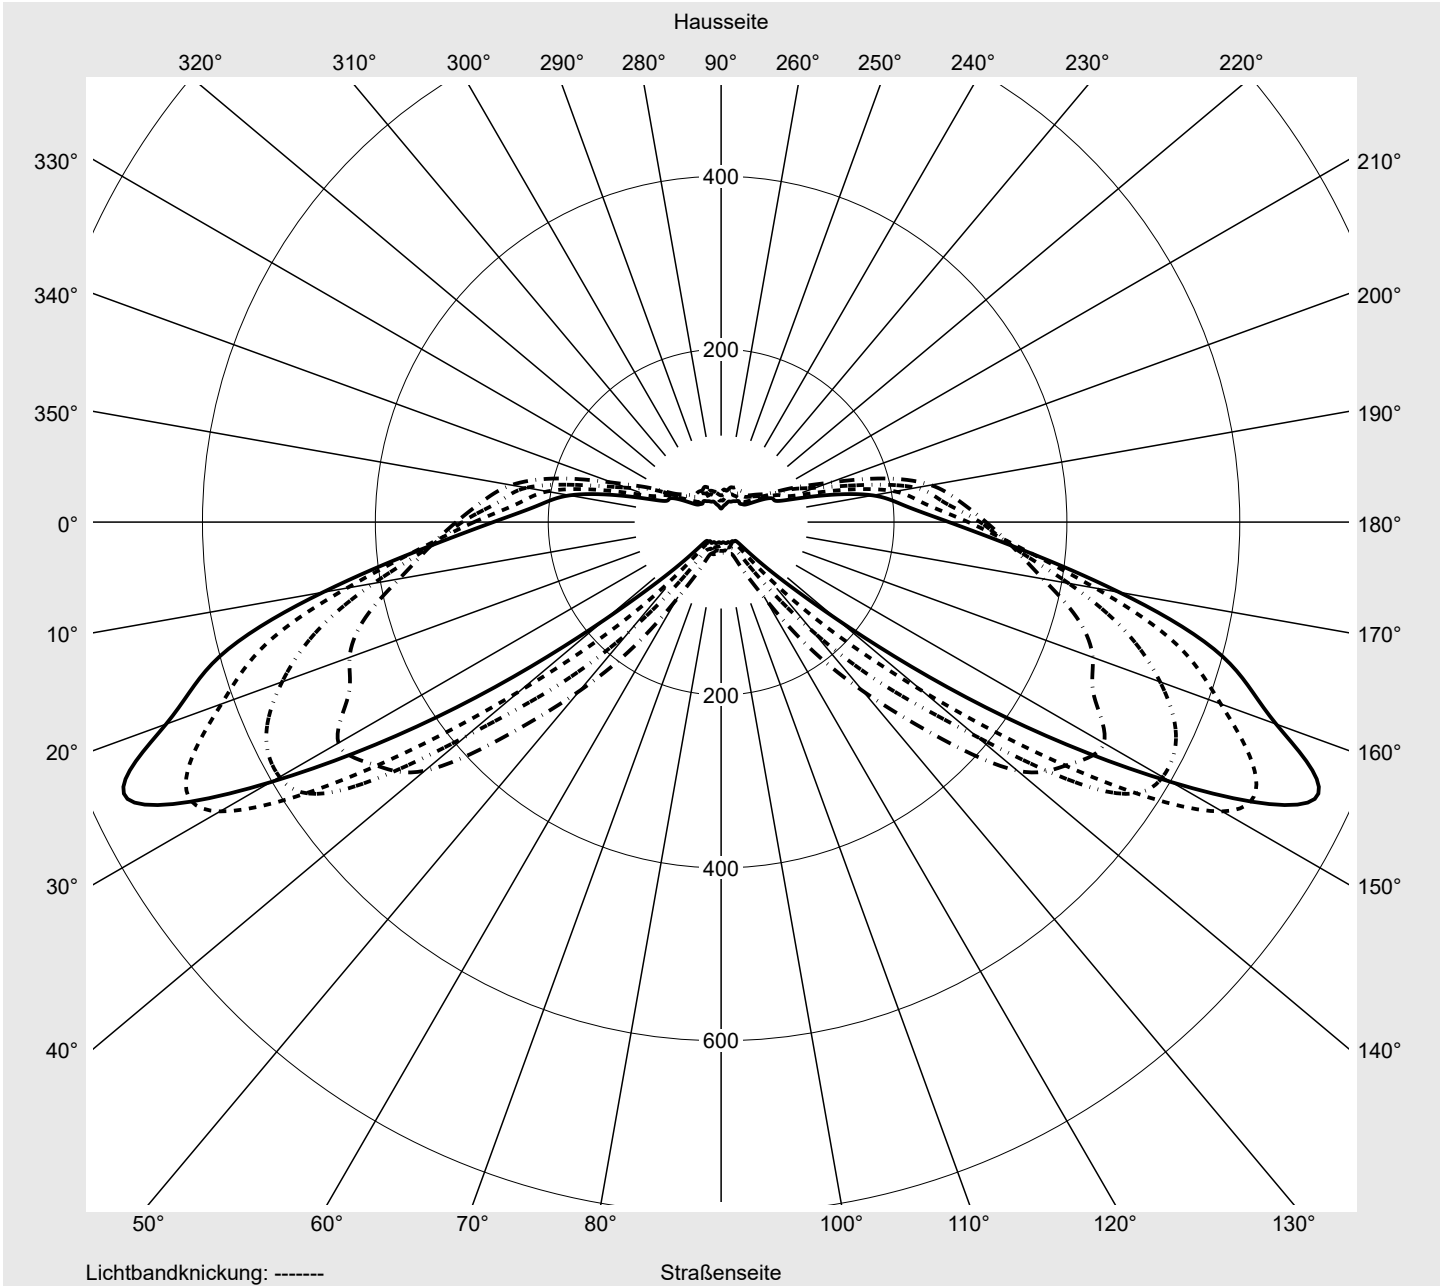

Lichttechnischer Prüfbefund

Familie
Streetlight 21 mini LED

Bestell-Nr.: 5XE2D31D08GB
EAN: 4058352684160

LP-Nummer
59076_703

Ausführung	Mastansatz- / Mastaufsatzmontage
Optik	direkt, asymmetrisch breit strahlend S100003
Abdeckung	Einscheibensicherheitsglas (ESG)
Bestückung	LED 3000 K CRI ≥ 70
Betriebsgerät	EVG SITECO iQ
Bemessungswerte	Nettolichtstrom = 5680 lm Systemleistung = 37.1 W Lichtausbeute = 153.1 lm/W

Seriendokumentation
18.07.2022

siteco

Lichtstärke in cd/klm

C180-0

C205-25

C210-30

C270-90

Imax: 758 cd/klm

Leuchtenbetriebswirkungsgrade

Eta	100.0%
Eta 0° - 90°	100.0%
Eta 90° - 180°	0.0%

Lichtstärkeklasse nach EN13201-2

Klasse:	G3
Imax 70°	757.8
Imax 80°	95.1
Imax 90°	0.0
Imax >90°	0.0
Imax >95°	0.0

Messbedingungen

DIN EN 13032 und DIN 5032

Lichttechnischer Prüfbefund

Familie Streetlight 21 mini LED	Bestell-Nr.: 5XE2D31D08GB EAN: 4058352684160	LP-Nummer 59076_703
---	---	-------------------------------

Kegelmantelkurven in cd/klm **KMK 70°** **KMK 67,5°** **KMK 65°** **KMK 62,5°** **siteco**