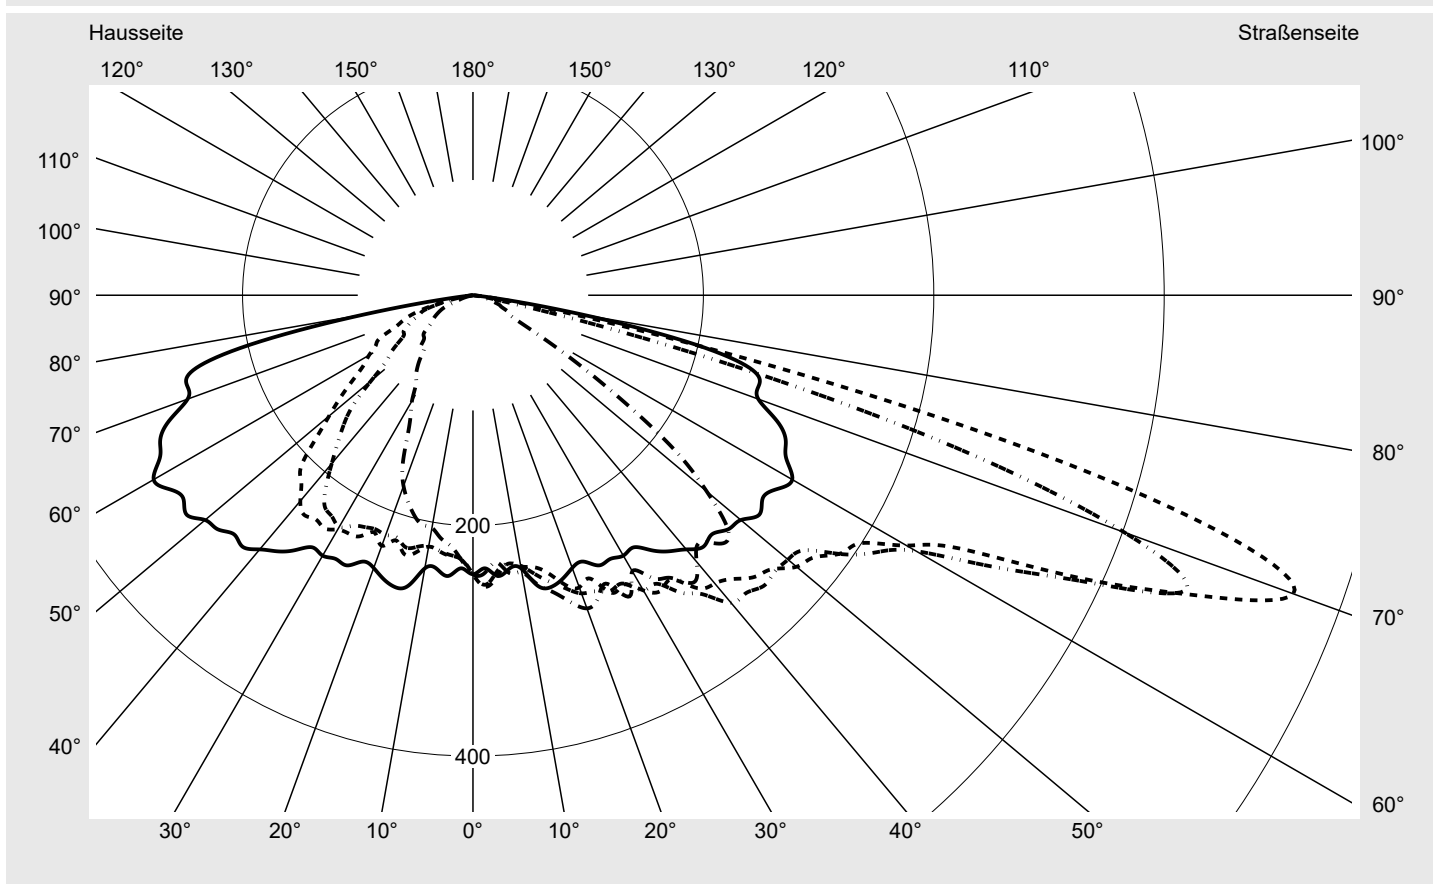

Lichttechnischer Prüfbefund

Familie
Streetlight 21 mini LED

Bestell-Nr.: 5XE2D31D08HB
EAN: 4058352684184

LP-Nummer
59076_904

Ausführung	Mastansatz- / Mastaufsatzmontage
Optik	asymmetrisch, breit strahlend (ST1.0a)
Abdeckung	Einscheibensicherheitsglas (ESG)
Bestückung	LED 3000 K CRI ≥ 70
Betriebsgerät	EVG SITECO iQ
Bemessungswerte	Nettolichtstrom = 9450 lm Systemleistung = 70.9 W Lichtausbeute = 133.3 lm/W

Seriendokumentation
12.09.2022

siteco

Lichtstärke in cd/klm

C180-0

C205-25

C210-30

C270-90

Imax: 758 cd/klm

Leuchtenbetriebswirkungsgrade

Eta	100.0%
Eta 0° - 90°	100.0%
Eta 90° - 180°	0.0%

Lichtstärkeklasse nach EN13201-2

Klasse:	G3
Imax 70°	757.8
Imax 80°	95.1
Imax 90°	0.0
Imax >90°	0.0
Imax >95°	0.0

Messbedingungen

DIN EN 13032 und DIN 5032

Lichttechnischer Prüfbefund

Familie Streetlight 21 mini LED	Bestell-Nr.: 5XE2D31D08HB EAN: 4058352684184	LP-Nummer 59076_904
---	---	-------------------------------

Kegelmantelkurven in cd/klm **KMK 70°** **KMK 67,5°** **KMK 65°** **KMK 62,5°** **siteco**