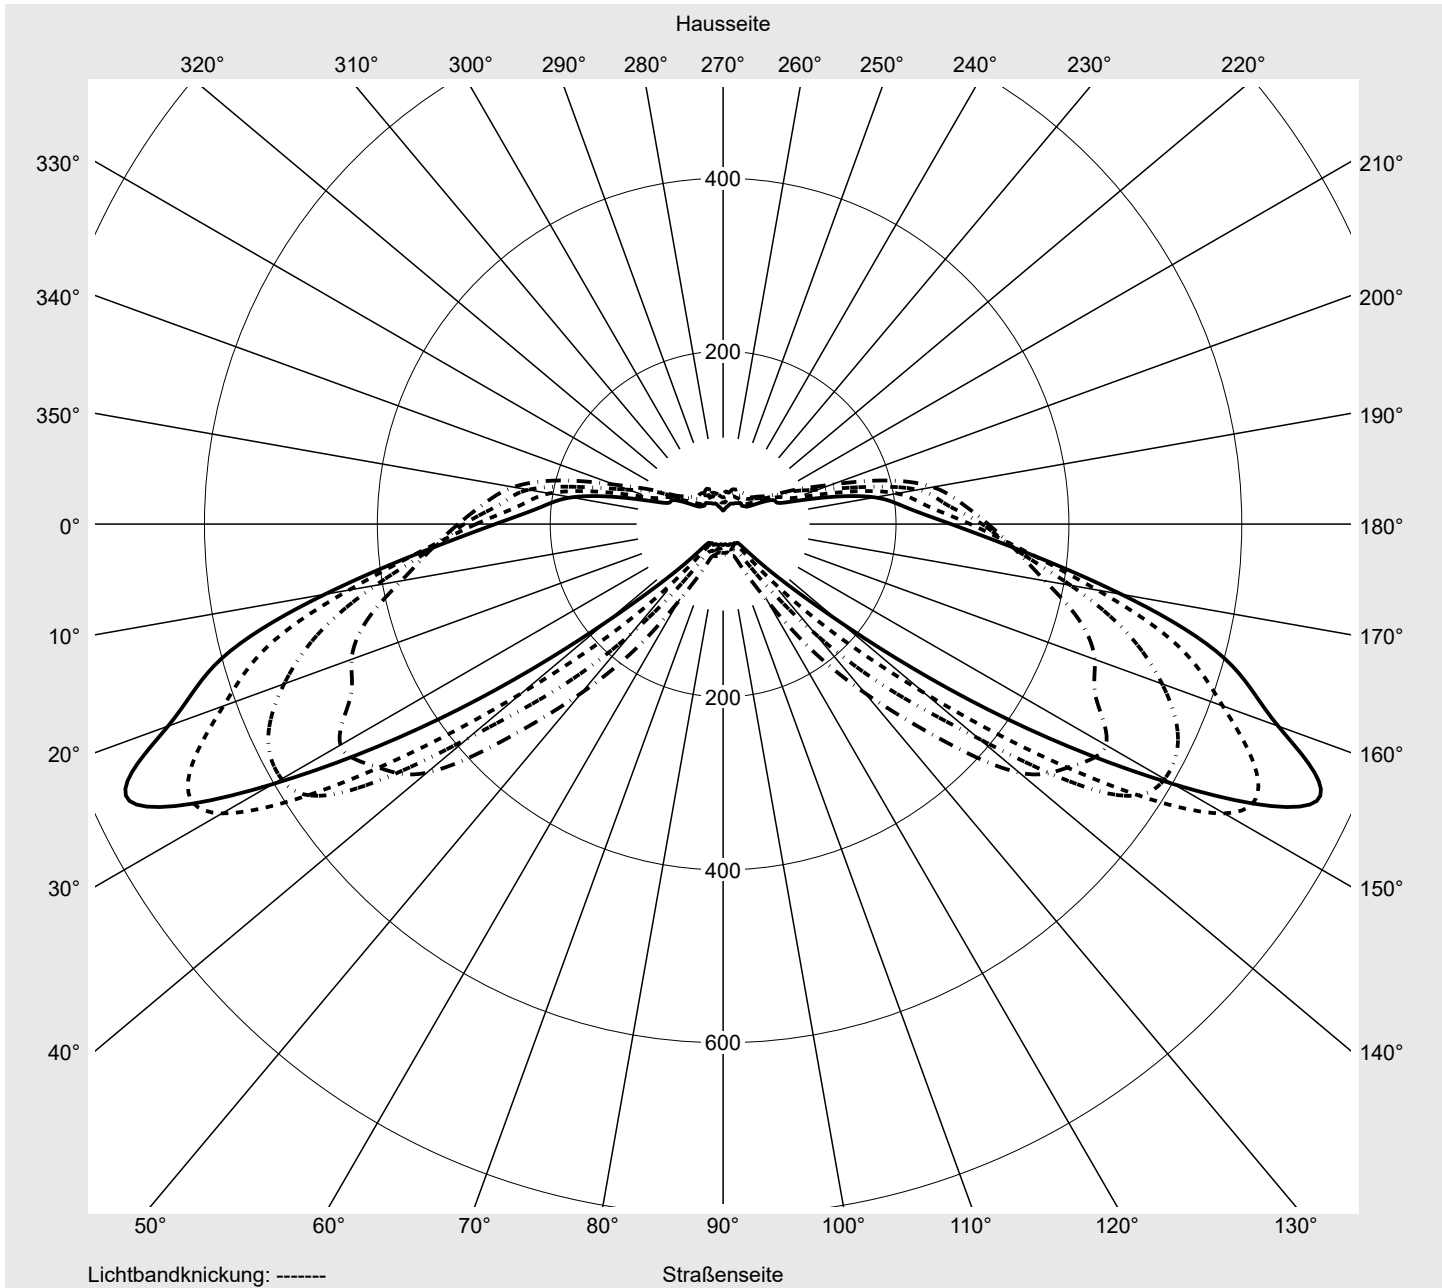

Lichttechnischer Prüfbefund

Familie
Streetlight 21 mini LED

Bestell-Nr.: 5XE2D31D08HB
EAN: 4058352684184

LP-Nummer
59076_904

Ausführung	Mastansatz- / Mastaufsatzmontage
Optik	asymmetrisch, breit strahlend (ST1.0a)
Abdeckung	Einscheibensicherheitsglas (ESG)
Bestückung	LED 3000 K CRI ≥ 70
Betriebsgerät	EVG SITECO iQ
Bemessungswerte	Nettolichtstrom = 9450 lm Systemleistung = 70.9 W Lichtausbeute = 133.3 lm/W

Seriendokumentation
12.09.2022

siteco

Lichtstärke in cd/klm

C180-0

C205-25

C210-30

C270-90

Imax: 758 cd/klm

Leuchtenbetriebswirkungsgrade

Eta	100.0%
Eta 0° - 90°	100.0%
Eta 90° - 180°	0.0%

Lichtstärkeklasse nach EN13201-2

Klasse:	G3
Imax 70°	757.8
Imax 80°	95.1
Imax 90°	0.0
Imax >90°	0.0
Imax >95°	0.0

Messbedingungen

DIN EN 13032 und DIN 5032

Lichttechnischer Prüfbefund

Familie Streetlight 21 mini LED	Bestell-Nr.: 5XE2D31D08HB EAN: 4058352684184	LP-Nummer 59076_904
---	---	-------------------------------

Kegelmantelkurven in cd/klm **KMK 70°** **KMK 67,5°** **KMK 65°** **KMK 62,5°** **siteco**