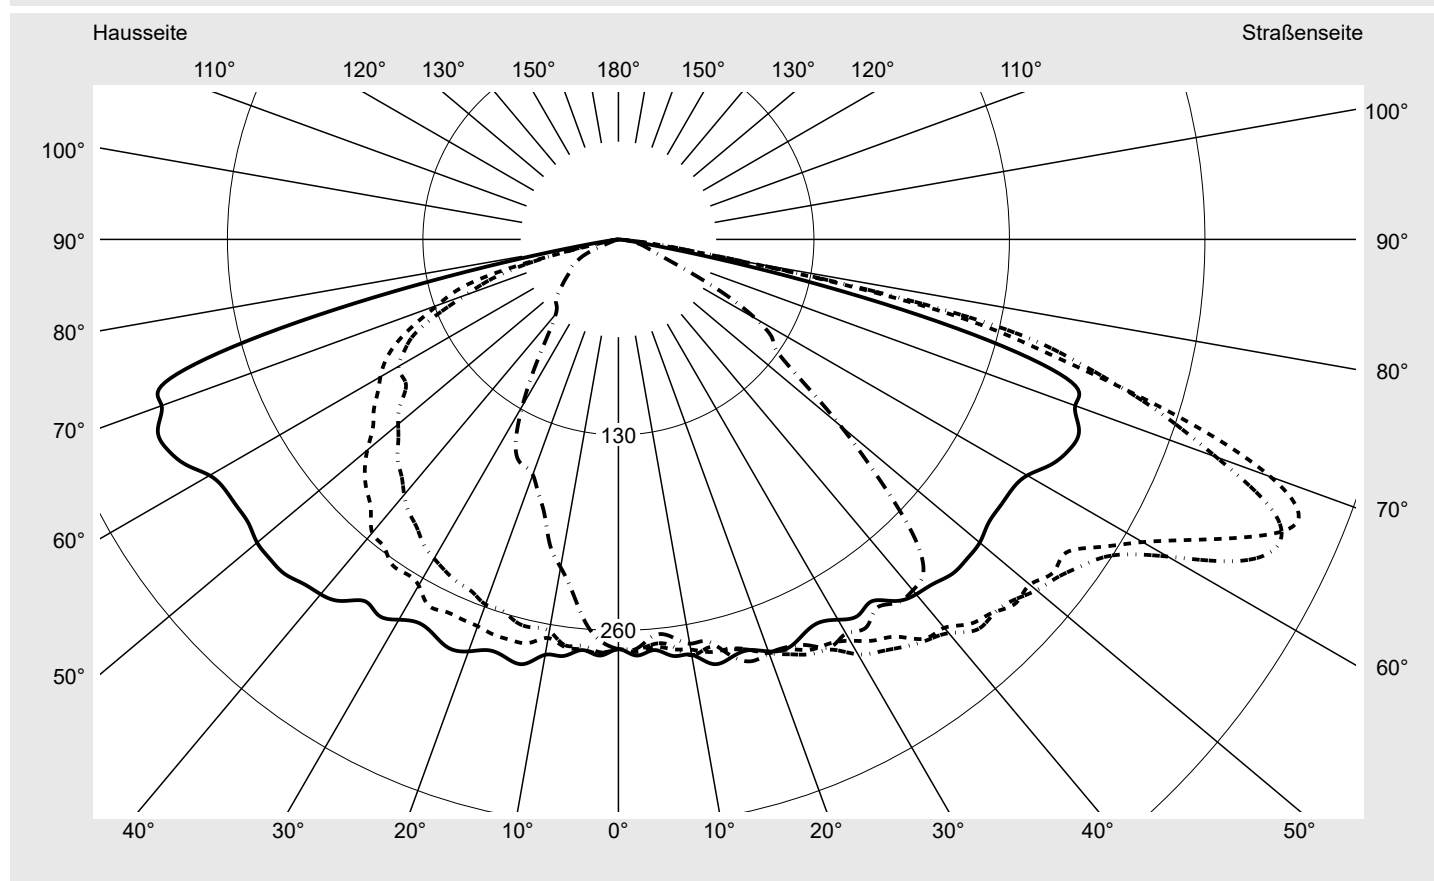

Lichttechnischer Prüfbefund

Familie
Streetlight 21 mini LED

Bestell-Nr.: 5XE2D31D08JB
EAN: 4058352684207

LP-Nummer
59078_40

Ausführung	Mastansatz- / Mastaufsatzmontage
Optik	asymmetrisch, breit strahlend (ST1.0a G)
Abdeckung	Einscheibensicherheitsglas (ESG)
Bestückung	LED 3000 K CRI ≥ 70
Betriebsgerät	EVG SITECO iQ
Bemessungswerte	Nettolichtstrom = 10820 lm Systemleistung = 71.6 W Lichtausbeute = 151.1 lm/W

Seriendokumentation
23.08.2022

siteco

Lichtstärke in cd/klm

C180-0

C195-15

C200-20

C270-90

Imax: 489 cd/klm

Leuchtenbetriebswirkungsgrade

Eta	100.0%
Eta 0° - 90°	100.0%
Eta 90° - 180°	0.0%

Lichtstärkeklasse nach EN13201-2

Klasse:	G4
Imax 70°	461.5
Imax 80°	96.1
Imax 90°	0.0
Imax >90°	0.0
Imax >95°	0.0

Messbedingungen

DIN EN 13032 und DIN 5032

Lichttechnischer Prüfbefund

Familie Streetlight 21 mini LED	Bestell-Nr.: 5XE2D31D08JB EAN: 4058352684207	LP-Nummer 59078_40
---	---	------------------------------

Kegelmantelkurven in cd/klm **KMK 67,5°** **KMK 65°** **KMK 62,5°** **KMK 60°** **siteco**