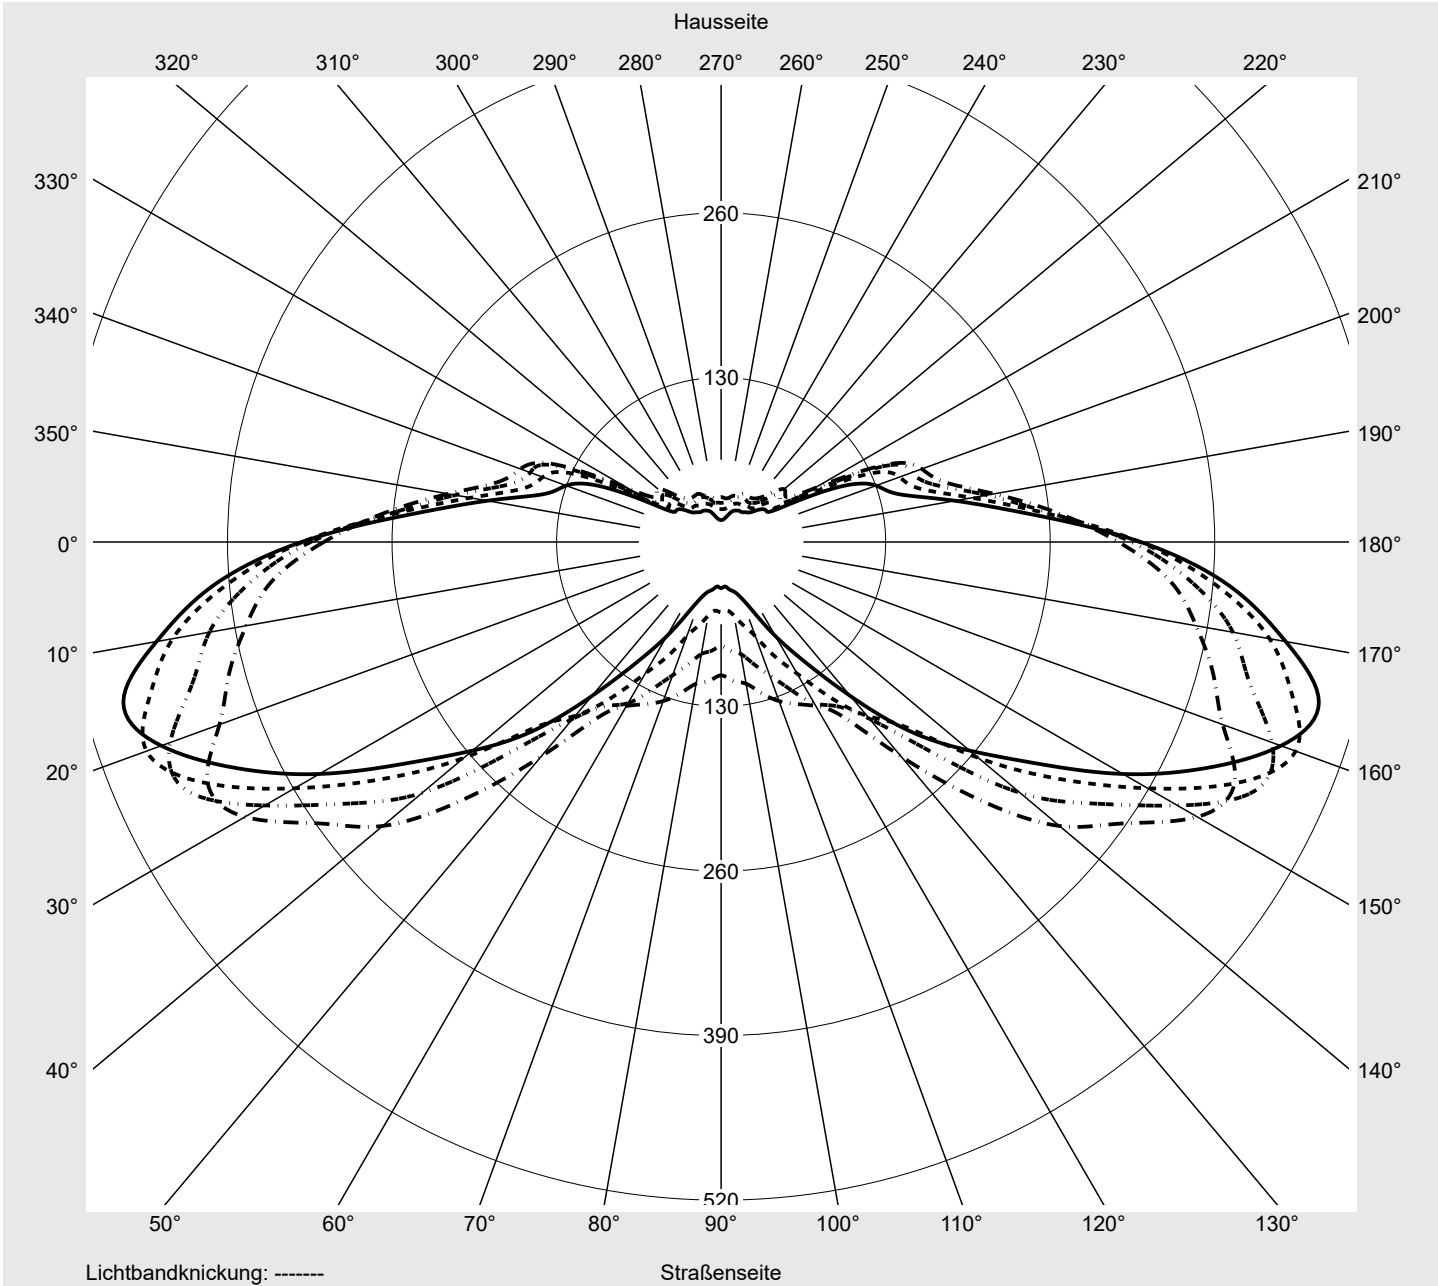

Lichttechnischer Prüfbefund

Familie
Streetlight 21 mini LED

Bestell-Nr.: 5XE2D31D08JB
EAN: 4058352684207

LP-Nummer
59078_40

Ausführung	Mastansatz- / Mastaufsatzmontage
Optik	asymmetrisch, breit strahlend (ST1.0a G)
Abdeckung	Einscheibensicherheitsglas (ESG)
Bestückung	LED 3000 K CRI ≥ 70
Betriebsgerät	EVG SITECO iQ
Bemessungswerte	Nettolichtstrom = 10820 lm Systemleistung = 71.6 W Lichtausbeute = 151.1 lm/W

Leuchtenbetriebswirkungsgrade

Eta	100.0%
Eta 0° - 90°	100.0%
Eta 90° - 180°	0.0%

Lichtstärkeklasse nach EN13201-2

Klasse:	G4
Imax 70°	461.5
Imax 80°	96.1
Imax 90°	0.0
Imax >90°	0.0
Imax >95°	0.0

Messbedingungen

DIN EN 13032 und DIN 5032

Lichttechnischer Prüfbefund

Familie Streetlight 21 mini LED	Bestell-Nr.: 5XE2D31D08JB EAN: 4058352684207	LP-Nummer 59078_40
---	---	------------------------------

Kegelmantelkurven in cd/klm **KMK 67,5°** **KMK 65°** **KMK 62,5°** **KMK 60°** **siteco**