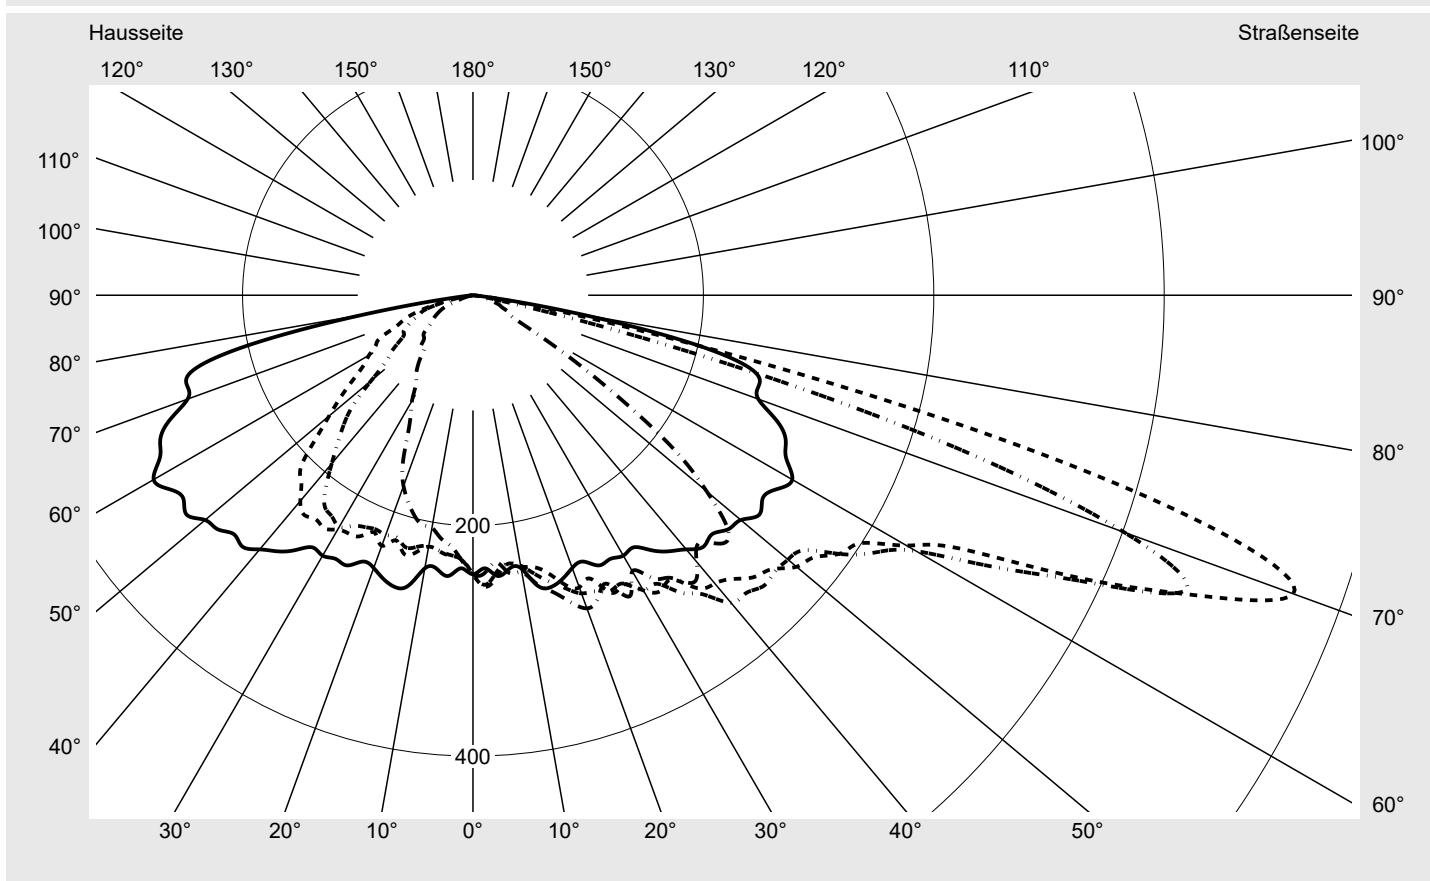

## Lichttechnischer Prüfbefund

**Familie**  
**Streetlight 21 mini LED**

**Bestell-Nr.: 5XE2D31G08GB**  
**EAN: 4058352643532**

**LP-Nummer**  
**59076\_704**

<b>Ausführung</b>	Mastansatz- / Mastaufsatzmontage
<b>Optik</b>	asymmetrisch, breit strahlend (ST1.0a)
<b>Abdeckung</b>	Einscheibensicherheitsglas (ESG)
<b>Bestückung</b>	LED 3000 K   CRI ≥ 70
<b>Betriebsgerät</b>	EVG SITECO iQ
<b>Bemessungswerte</b>	Nettolichtstrom = 5680 lm Systemleistung = 37.1 W Lichtausbeute = 153.1 lm/W

**Seriendokumentation**  
**18.07.2022**

**siteco**

**Lichtstärke in cd/klm**

**C180-0**

**C205-25**

**C210-30**

**C270-90**

**Imax: 758 cd/klm**

**Leuchtenbetriebswirkungsgrade**

Eta	100.0%
Eta 0° - 90°	100.0%
Eta 90° - 180°	0.0%

**Lichtstärkeklasse nach EN13201-2**

Klasse:	G3
Imax 70°	757.8
Imax 80°	95.1
Imax 90°	0.0
Imax >90°	0.0
Imax >95°	0.0

**Messbedingungen**