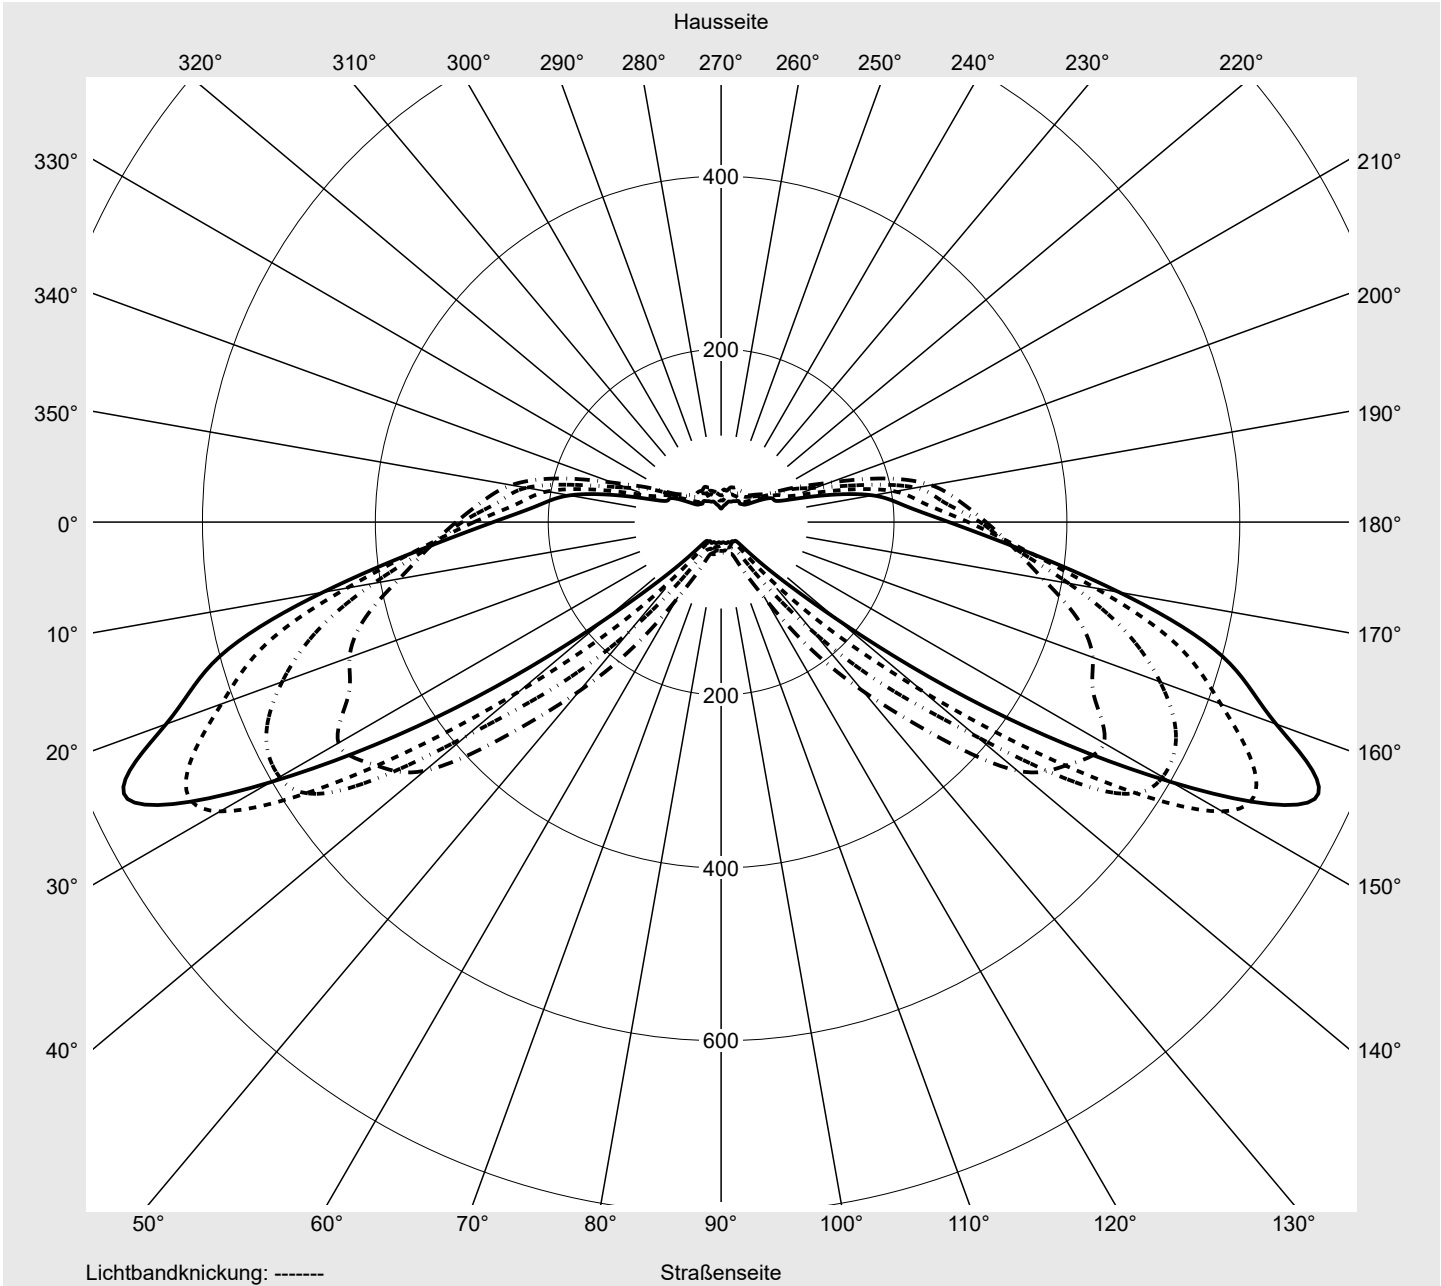

Lichttechnischer Prüfbefund

Familie
Streetlight 21 mini LED

Bestell-Nr.: 5XE2D31G08HB
EAN: 4058352643556

LP-Nummer
59076_905

Ausführung	Mastansatz- / Mastaufsatzmontage
Optik	asymmetrisch, breit strahlend (ST1.0a)
Abdeckung	Einscheibensicherheitsglas (ESG)
Bestückung	LED 3000 K CRI ≥ 70
Betriebsgerät	EVG SITECO iQ
Bemessungswerte	Nettolichtstrom = 9450 lm Systemleistung = 70.9 W Lichtausbeute = 133.3 lm/W

Seriendokumentation
12.09.2022

siteco

Lichtstärke in cd/klm

C180-0

C205-25

C210-30

C270-90

Imax: 758 cd/klm

Leuchtenbetriebswirkungsgrade

Eta	100.0%
Eta 0° - 90°	100.0%
Eta 90° - 180°	0.0%

Lichtstärkeklasse nach EN13201-2

Klasse:	G3
Imax 70°	757.8
Imax 80°	95.1
Imax 90°	0.0
Imax >90°	0.0
Imax >95°	0.0

Messbedingungen

DIN EN 13032 und DIN 5032

Lichttechnischer Prüfbefund

Familie Streetlight 21 mini LED	Bestell-Nr.: 5XE2D31G08HB EAN: 4058352643556	LP-Nummer 59076_905
---	---	-------------------------------

Kegelmantelkurven in cd/klm **KMK 70°** **KMK 67,5°** **KMK 65°** **KMK 62,5°** **siteco**