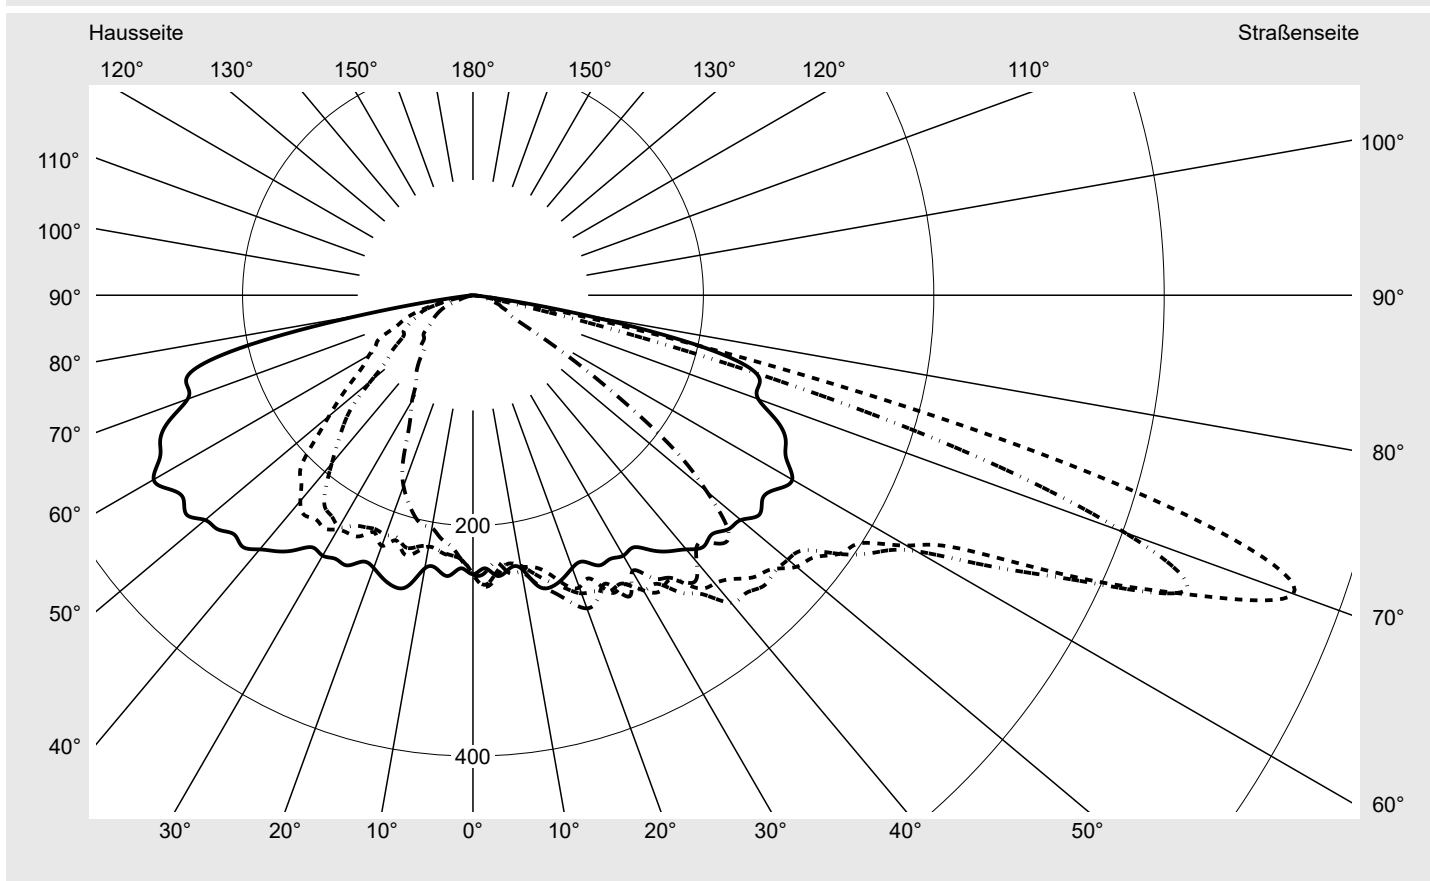

Lichttechnischer Prüfbefund

Familie
Streetlight 21 mini LED

Bestell-Nr.: 5XE2D31G08HB
EAN: 4058352643556

LP-Nummer
59076_905

Ausführung	Mastansatz- / Mastaufsatzmontage
Optik	asymmetrisch, breit strahlend (ST1.0a)
Abdeckung	Einscheibensicherheitsglas (ESG)
Bestückung	LED 3000 K CRI ≥ 70
Betriebsgerät	EVG SITECO iQ
Bemessungswerte	Nettolichtstrom = 9450 lm Systemleistung = 70.9 W Lichtausbeute = 133.3 lm/W

Seriendokumentation
12.09.2022

siteco

Lichtstärke in cd/klm

C180-0

C205-25

C210-30

C270-90

Imax: 758 cd/klm

Leuchtenbetriebswirkungsgrade

Eta	100.0%
Eta 0° - 90°	100.0%
Eta 90° - 180°	0.0%

Lichtstärkeklasse nach EN13201-2

Klasse:	G3
Imax 70°	757.8
Imax 80°	95.1
Imax 90°	0.0
Imax >90°	0.0
Imax >95°	0.0

Messbedingungen

DIN EN 13032 und DIN 5032

Lichttechnischer Prüfbefund

Familie Streetlight 21 mini LED	Bestell-Nr.: 5XE2D31G08HB EAN: 4058352643556	LP-Nummer 59076_905
---	---	-------------------------------

Kegelmantelkurven in cd/klm **KMK 70°** **KMK 67,5°** **KMK 65°** **KMK 62,5°** **siteco**