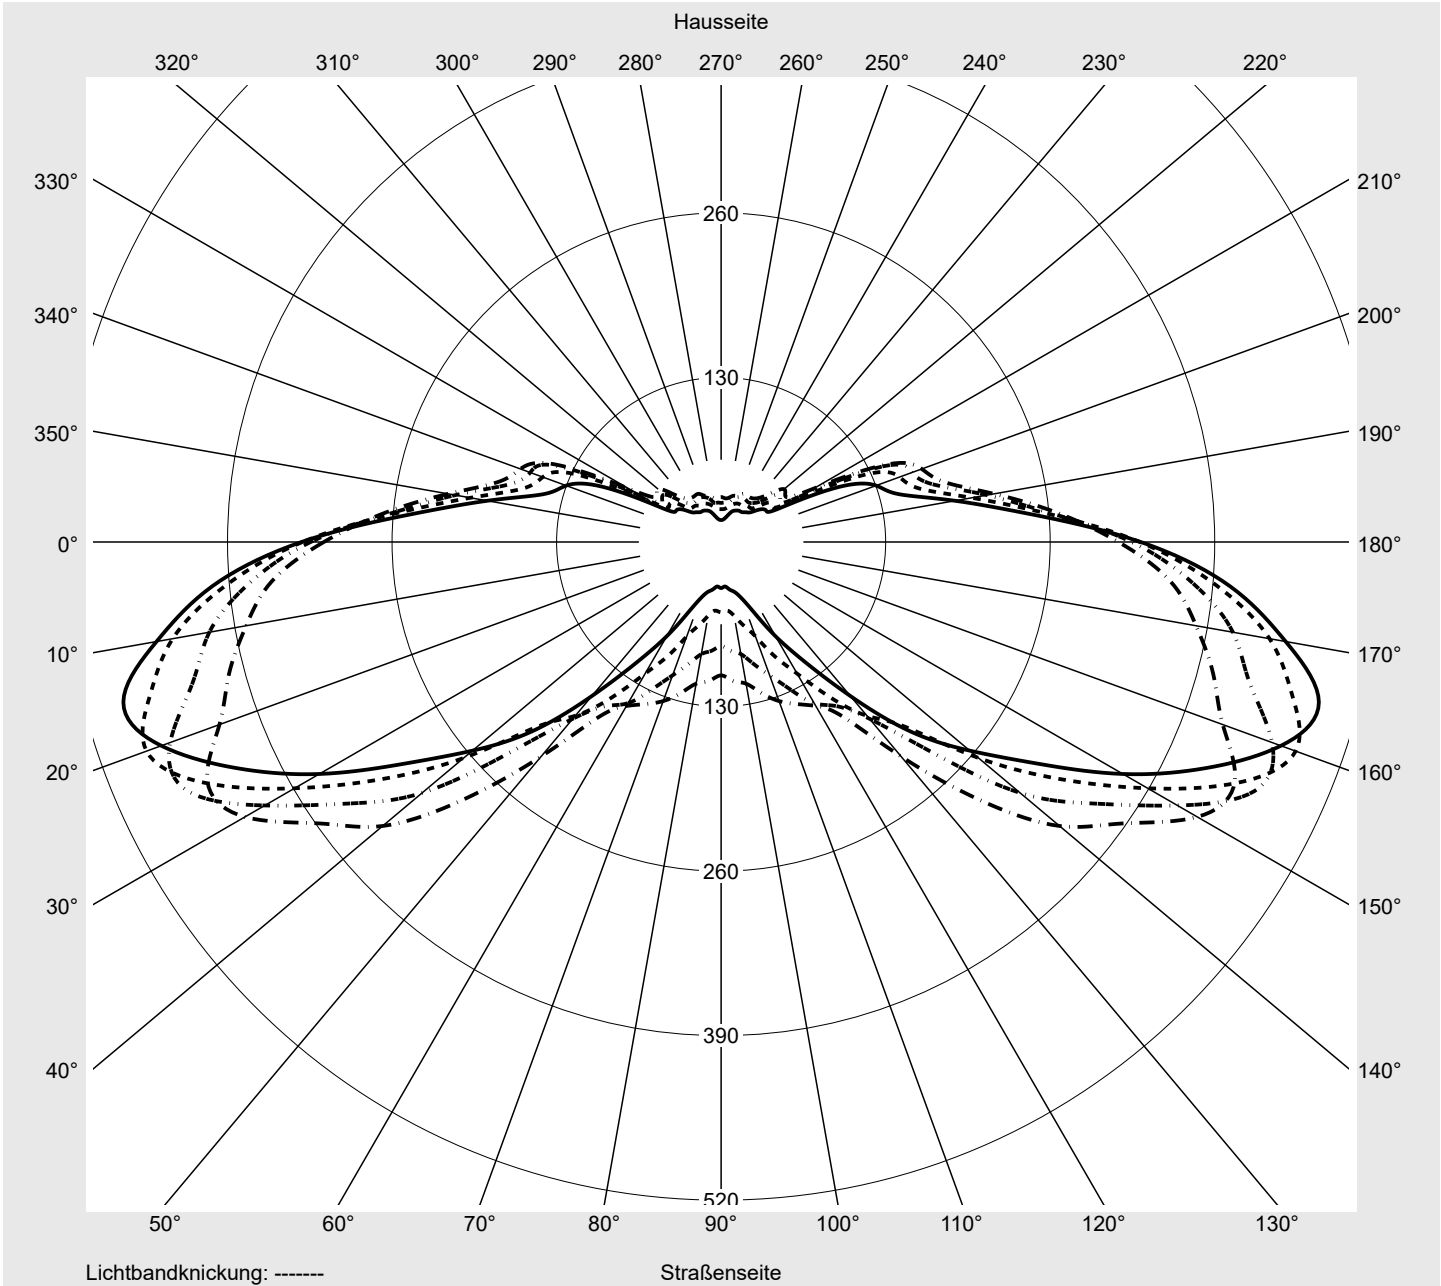

Lichttechnischer Prüfbefund

Familie
Streetlight 21 mini LED

Bestell-Nr.: 5XE2D41G08JB
EAN: 4058352725184

LP-Nummer
59078_45

Ausführung Mastansatz- / Mastaufsatzmontage
Optik asymmetrisch, breit strahlend (ST1.0a G)
Abdeckung Einscheibensicherheitsglas (ESG)
Bestückung LED 4000 K | CRI ≥ 70
Betriebsgerät EVG SITECO iQ
Bemessungswerte Nettolichtstrom = 11290 lm
 Systemleistung = 71.6 W
 Lichtausbeute = 157.7 lm/W

Leuchtenbetriebswirkungsgrade

Eta	100.0%
Eta 0° - 90°	100.0%
Eta 90° - 180°	0.0%

Lichtstärkeklasse nach EN13201-2

Klasse:	G4
Imax 70°	461.5
Imax 80°	96.1
Imax 90°	0.0
Imax >90°	0.0
Imax >95°	0.0

Messbedingungen

DIN EN 13032 und DIN 5032

Lichttechnischer Prüfbefund

Familie Streetlight 21 mini LED	Bestell-Nr.: 5XE2D41G08JB EAN: 4058352725184	LP-Nummer 59078_45
---	---	------------------------------

Kegelmantelkurven in cd/klm **KMK 67,5°** **KMK 65°** **KMK 62,5°** **KMK 60°** **siteco**