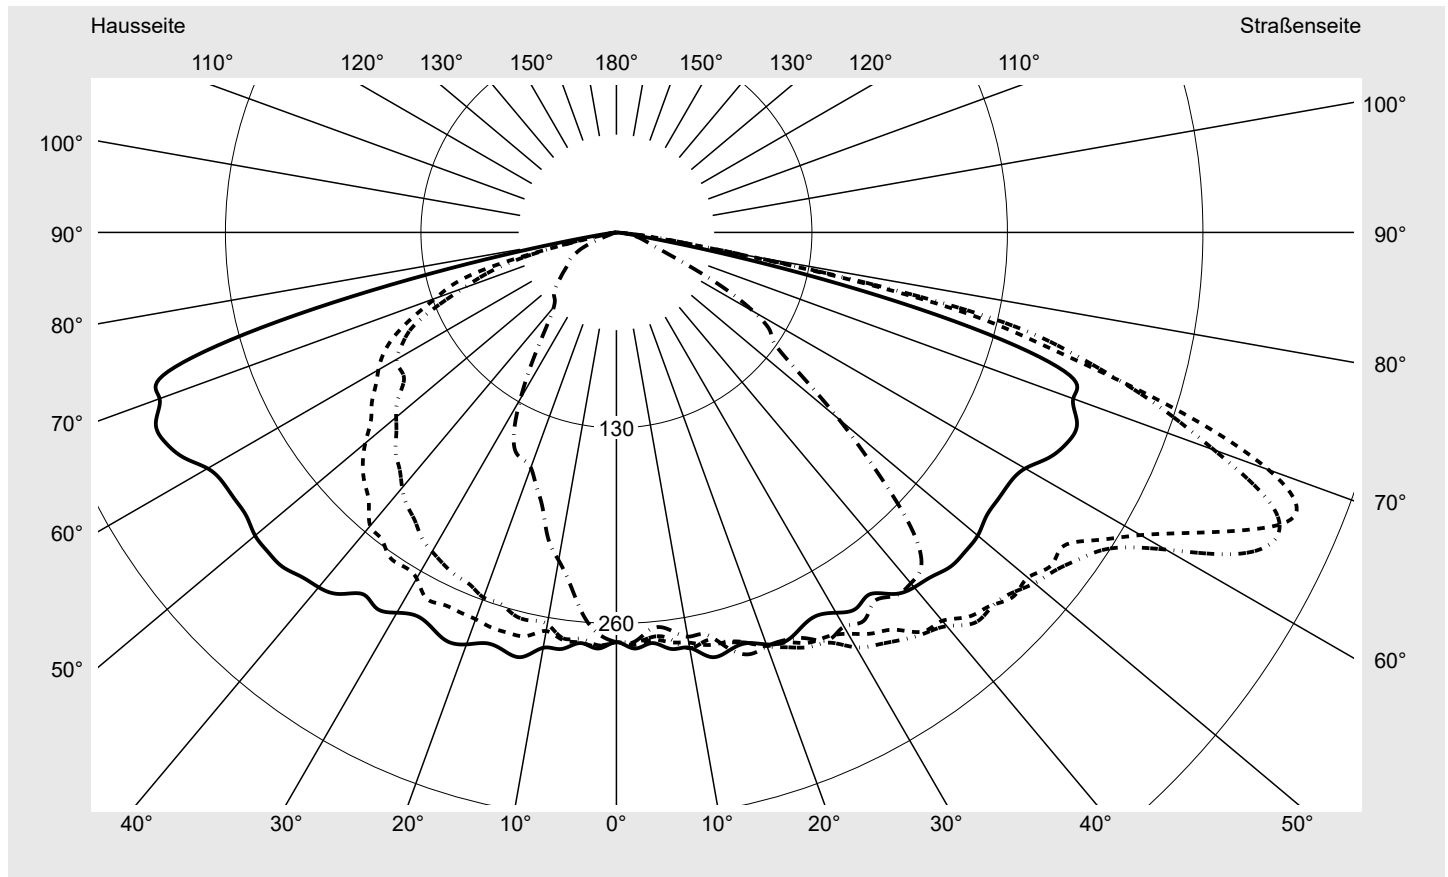

Lichttechnischer Prüfbefund

Familie
Streetlight 21 mini LED

Bestell-Nr.: 5XE2D41G08JB
EAN: 4058352725184

LP-Nummer
59078_45

Ausführung Mastansatz- / Mastaufsatzmontage
Optik asymmetrisch, breit strahlend (ST1.0a G)
Abdeckung Einscheibensicherheitsglas (ESG)
Bestückung LED 4000 K | CRI ≥ 70
Betriebsgerät EVG SITECO iQ
Bemessungswerte Nettolichtstrom = 11290 lm
 Systemleistung = 71.6 W
 Lichtausbeute = 157.7 lm/W

Seriendokumentation
23.08.2022

siteco

Lichtstärke in cd/klm

C180-0

C195-15

C200-20

C270-90

Imax: 489 cd/klm

Leuchtenbetriebswirkungsgrade

Eta	100.0%
Eta 0° - 90°	100.0%
Eta 90° - 180°	0.0%

Lichtstärkeklasse nach EN13201-2

Klasse:	G4
Imax 70°	461.5
Imax 80°	96.1
Imax 90°	0.0
Imax >90°	0.0
Imax >95°	0.0

Messbedingungen

DIN EN 13032 und DIN 5032

Lichttechnischer Prüfbefund

Familie Streetlight 21 mini LED	Bestell-Nr.: 5XE2D41G08JB EAN: 4058352725184	LP-Nummer 59078_45
---	---	------------------------------

Kegelmantelkurven in cd/klm **KMK 67,5°** **KMK 65°** **KMK 62,5°** **KMK 60°** **siteco**