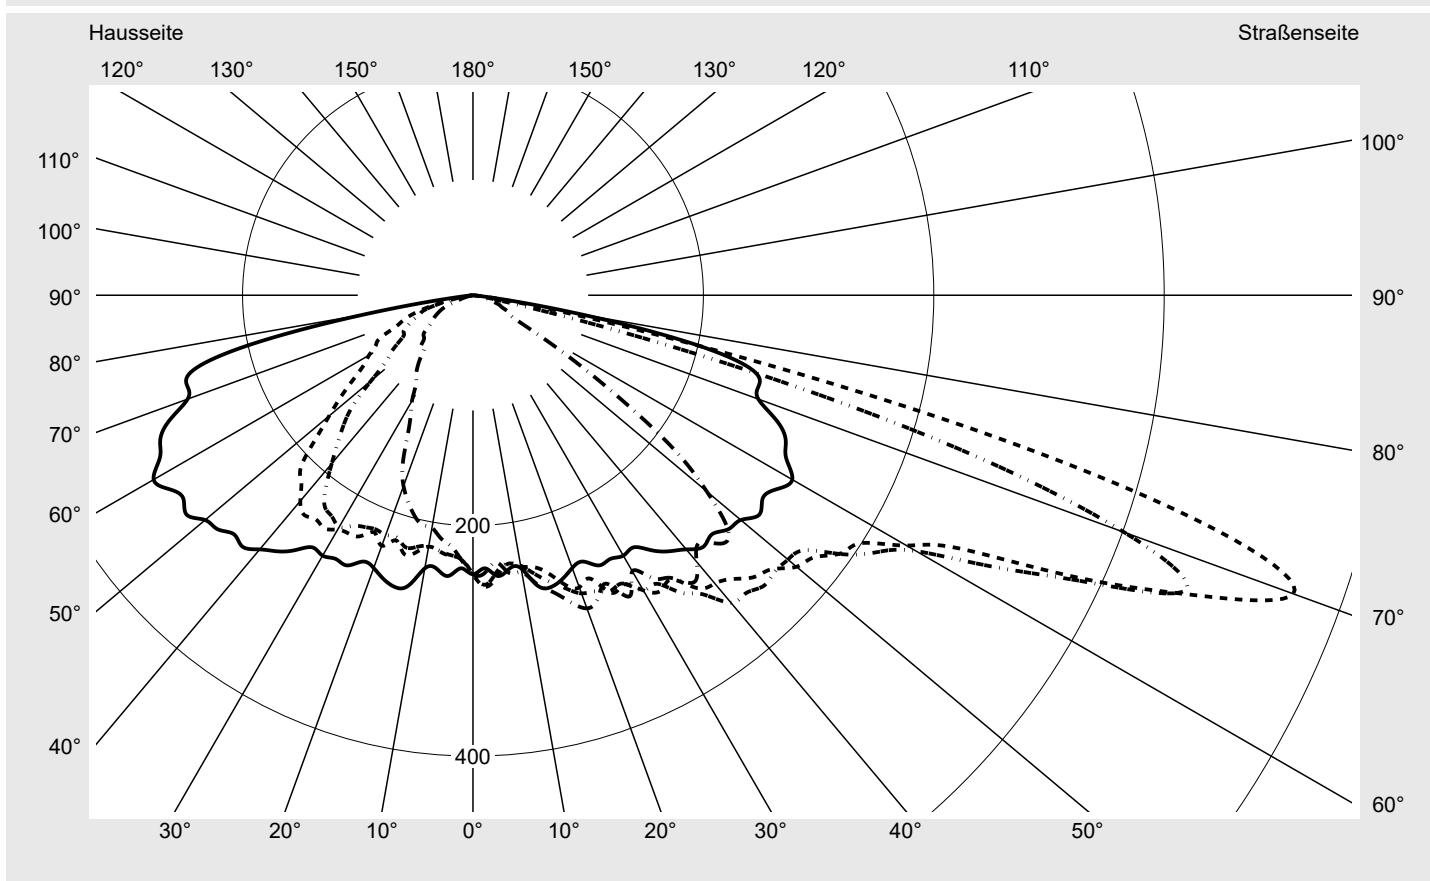

Lichttechnischer Prüfbefund

Familie
Streetlight 21 mini LED

Bestell-Nr.: 5XE2D61D08HB
EAN: 4058352725290

LP-Nummer
59076_900

Ausführung	Mastansatz- / Mastaufsatzmontage
Optik	asymmetrisch, breit strahlend (ST1.0a)
Abdeckung	Einscheibensicherheitsglas (ESG)
Bestückung	LED 2700 K CRI ≥ 70
Betriebsgerät	EVG SITECO iQ
Bemessungswerte	Nettolichtstrom = 8480 lm Systemleistung = 70.9 W Lichtausbeute = 119.6 lm/W

Seriendokumentation
12.09.2022

siteco

Lichtstärke in cd/klm

C180-0

C205-25

C210-30

C270-90

Imax: 758 cd/klm

Leuchtenbetriebswirkungsgrade

Eta	100.0%
Eta 0° - 90°	100.0%
Eta 90° - 180°	0.0%

Lichtstärkeklasse nach EN13201-2

Klasse:	G3
Imax 70°	757.8
Imax 80°	95.1
Imax 90°	0.0
Imax >90°	0.0
Imax >95°	0.0

Messbedingungen

DIN EN 13032 und DIN 5032

Lichttechnischer Prüfbefund

Familie Streetlight 21 mini LED	Bestell-Nr.: 5XE2D61D08HB EAN: 4058352725290	LP-Nummer 59076_900
---	---	-------------------------------

Kegelmantelkurven in cd/klm **KMK 70°** **KMK 67,5°** **KMK 65°** **KMK 62,5°** **siteco**