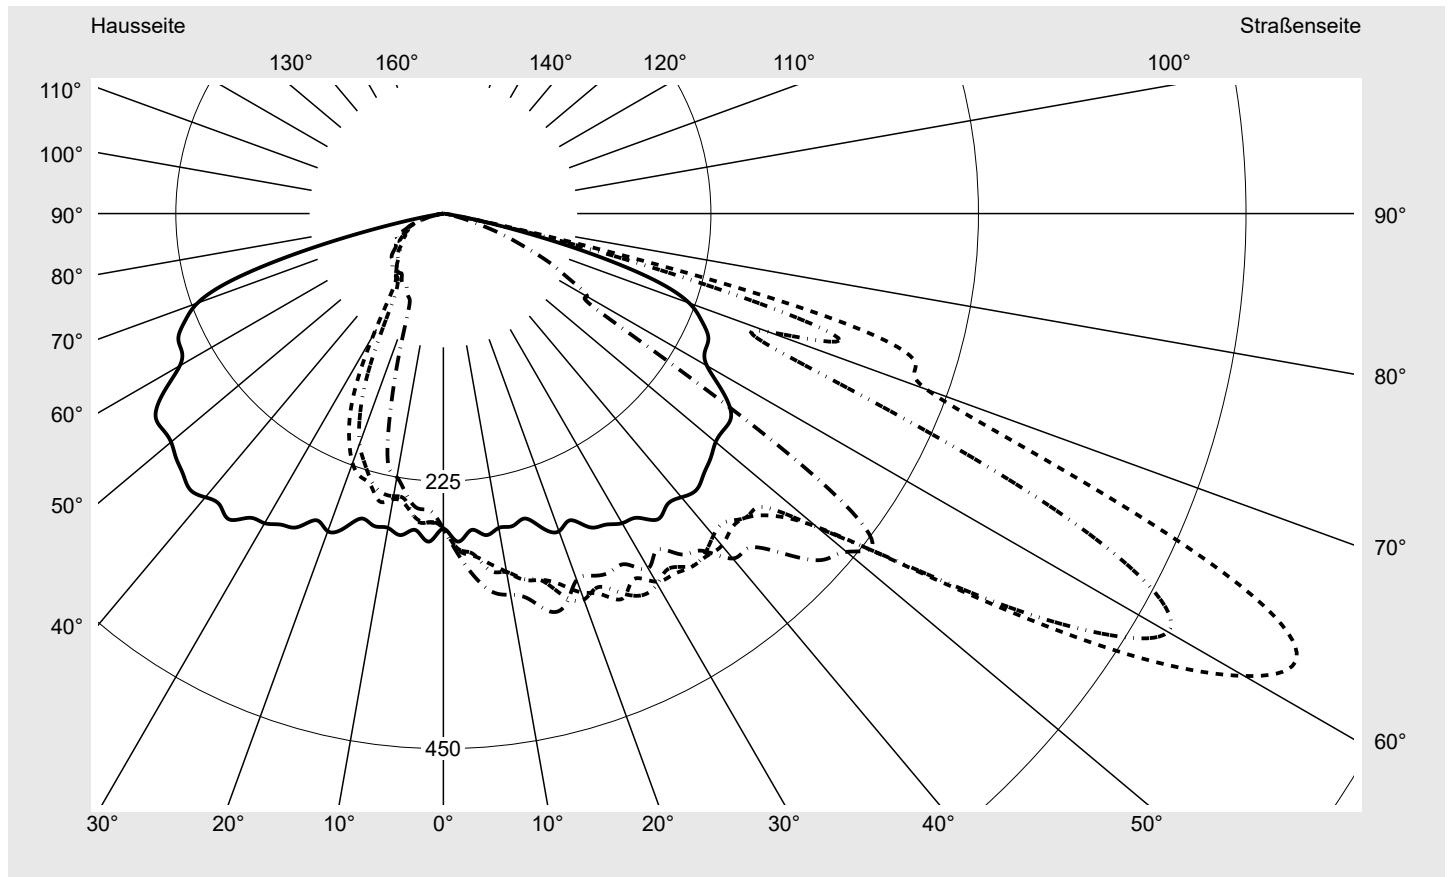

Lichttechnischer Prüfbefund

Familie
Streetlight 21 mini LED

Bestell-Nr.: 5XE2E21D08HB
EAN: 4058352725320

LP-Nummer
59077_849

Ausführung	Mastansatz- / Mastaufsatzmontage
Optik	asymmetrisch, breit strahlend (STW1.0a)
Abdeckung	Einscheibensicherheitsglas (ESG)
Bestückung	LED 2200 K CRI ≥ 70
Betriebsgerät	EVG SITECO iQ
Bemessungswerte	Nettolichtstrom = 7830 lm Systemleistung = 70.9 W Lichtausbeute = 110.4 lm/W

Seriendokumentation
12.09.2022

siteco

Lichtstärke in cd/klm

C180-0

C210-30

C215-35

C270-90

Imax: 809 cd/klm

Leuchtenbetriebswirkungsgrade

Eta	100.0%
Eta 0° - 90°	100.0%
Eta 90° - 180°	0.0%

Lichtstärkeklasse nach EN13201-2

Klasse:	G4
Imax 70°	498.7
Imax 80°	32.8
Imax 90°	0.0
Imax >90°	0.0
Imax >95°	0.0

Messbedingungen