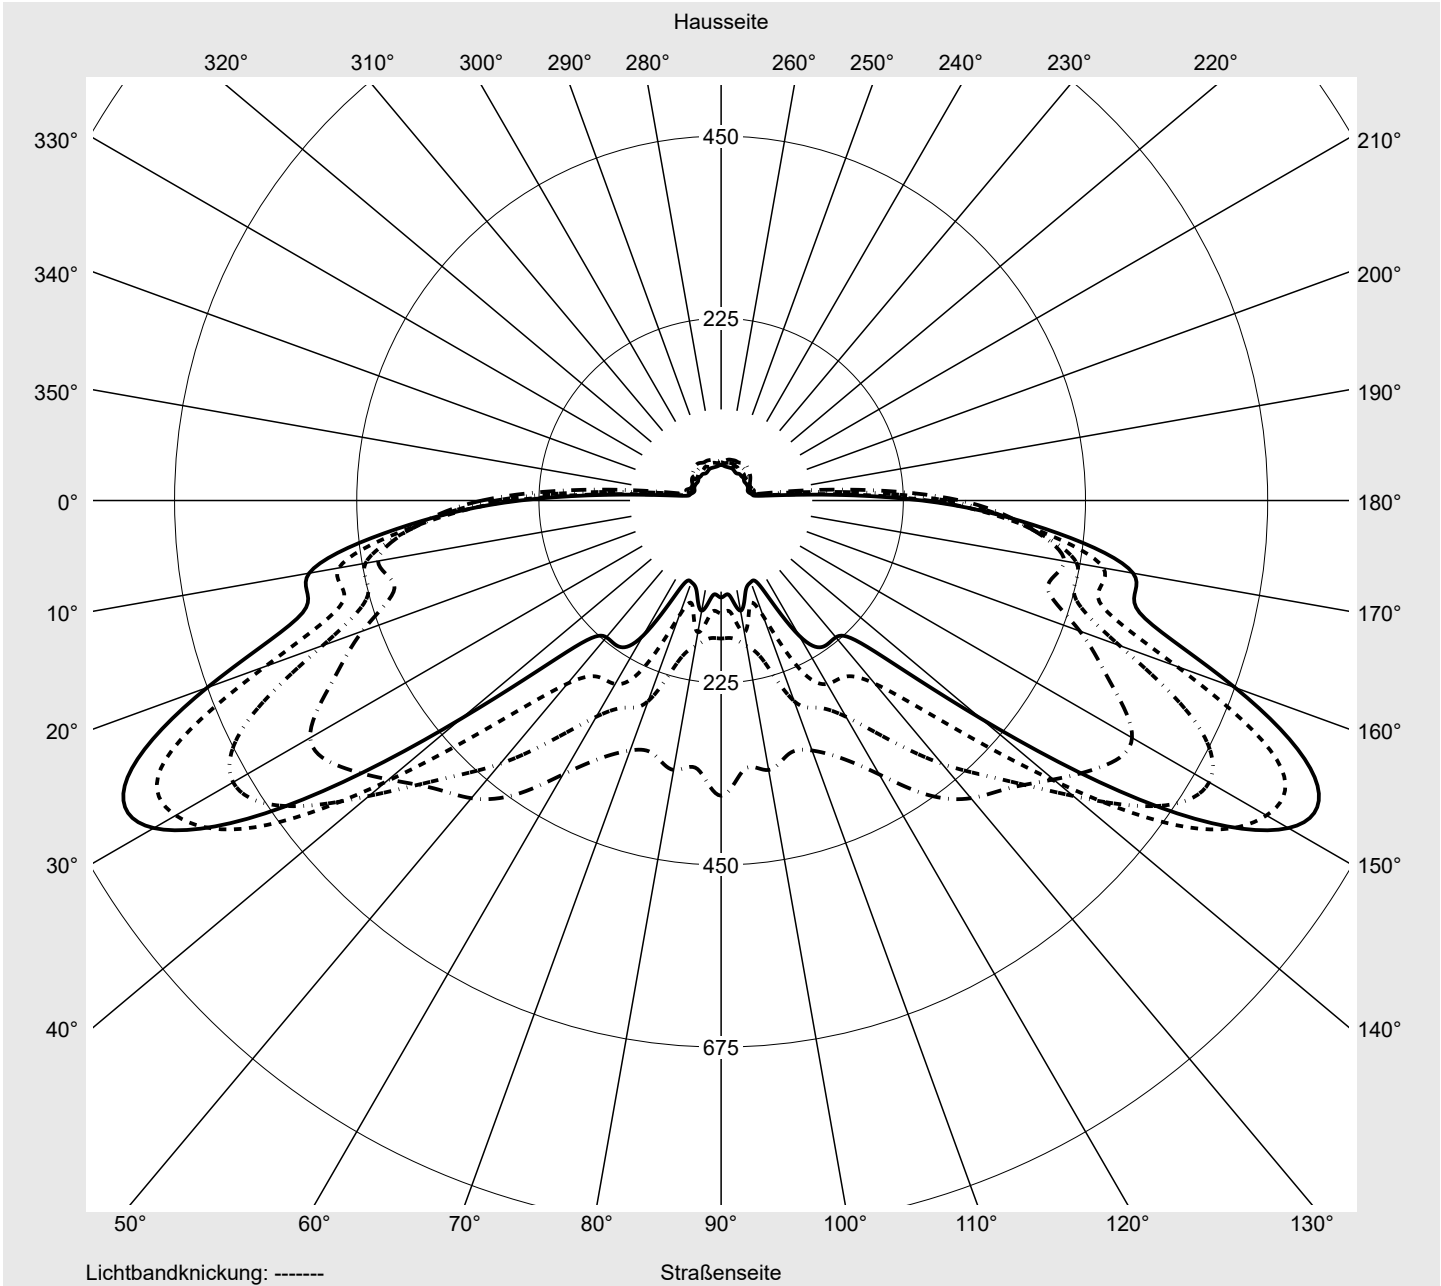

Lichttechnischer Prüfbefund

Familie
Streetlight 21 mini LED

Bestell-Nr.: 5XE2E21D08HB
EAN: 4058352725320

LP-Nummer
59077_849

Ausführung	Mastansatz- / Mastaufsatzmontage
Optik	asymmetrisch, breit strahlend (STW1.0a)
Abdeckung	Einscheibensicherheitsglas (ESG)
Bestückung	LED 2200 K CRI ≥ 70
Betriebsgerät	EVG SITECO iQ
Bemessungswerte	Nettolichtstrom = 7830 lm Systemleistung = 70.9 W Lichtausbeute = 110.4 lm/W

Seriendokumentation
12.09.2022

siteco

Lichtstärke in cd/klm

C180-0

C210-30

C215-35

C270-90

Imax: 809 cd/klm

Leuchtenbetriebswirkungsgrade

Eta	100.0%
Eta 0° - 90°	100.0%
Eta 90° - 180°	0.0%

Lichtstärkeklasse nach EN13201-2

Klasse:	G4
Imax 70°	498.7
Imax 80°	32.8
Imax 90°	0.0
Imax >90°	0.0
Imax >95°	0.0

Messbedingungen

DIN EN 13032 und DIN 5032

Lichttechnischer Prüfbefund

Familie Streetlight 21 mini LED	Bestell-Nr.: 5XE2E21D08HB EAN: 4058352725320	LP-Nummer 59077_849
---	---	-------------------------------

Kegelmantelkurven in cd/klm **KMK 62,5°** **KMK 60°** **KMK 57,5°** **KMK 55°**