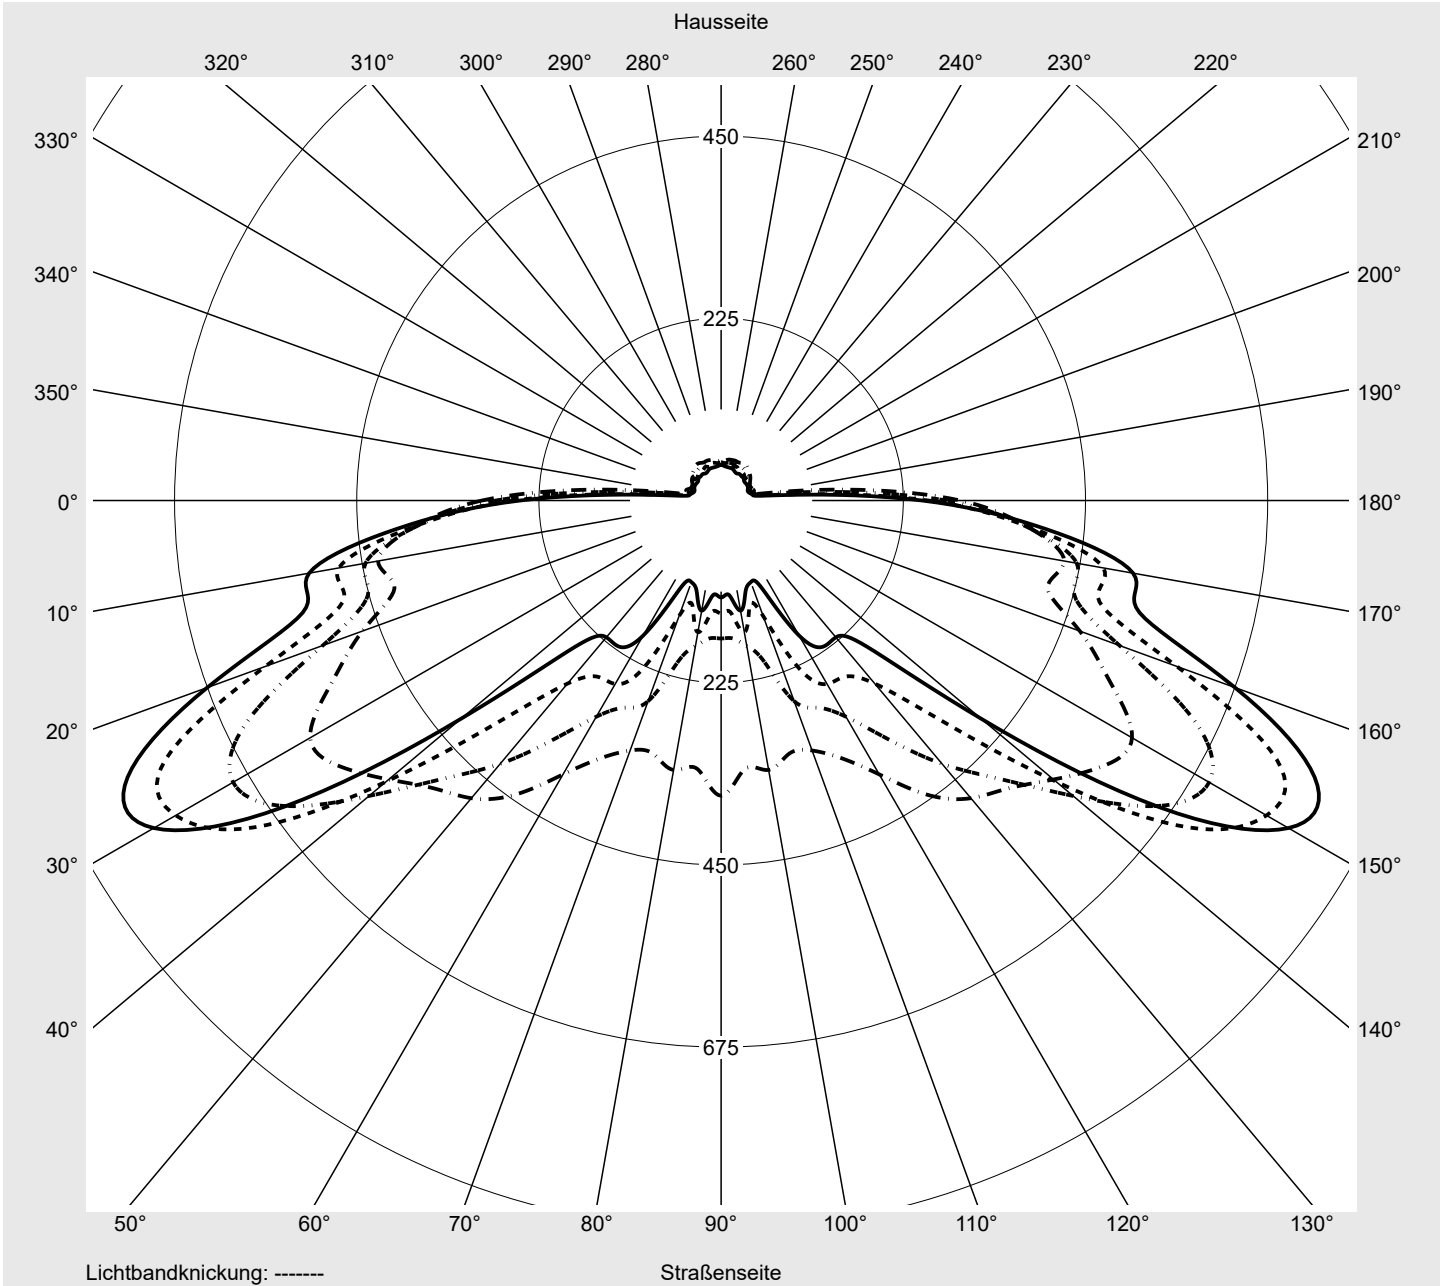

Lichttechnischer Prüfbefund

Familie
Streetlight 21 mini LED

Bestell-Nr.: 5XE2E31D08HB
EAN: 4058352725368

LP-Nummer
59077_857

Ausführung	Mastansatz- / Mastaufsatzmontage
Optik	asymmetrisch, breit strahlend (STW1.0a)
Abdeckung	Einscheibensicherheitsglas (ESG)
Bestückung	LED 3000 K CRI ≥ 70
Betriebsgerät	EVG SITECO iQ
Bemessungswerte	Nettolichtstrom = 9450 lm Systemleistung = 70.9 W Lichtausbeute = 133.3 lm/W

Seriendokumentation
12.09.2022

siteco

Lichtstärke in cd/klm

C180-0

C210-30

C215-35

C270-90

Imax: 809 cd/klm

Leuchtenbetriebswirkungsgrade

Eta	100.0%
Eta 0° - 90°	100.0%
Eta 90° - 180°	0.0%

Lichtstärkeklasse nach EN13201-2

Klasse:	G4
Imax 70°	498.7
Imax 80°	32.8
Imax 90°	0.0
Imax >90°	0.0
Imax >95°	0.0

Messbedingungen

DIN EN 13032 und DIN 5032

Lichttechnischer Prüfbefund

Familie Streetlight 21 mini LED	Bestell-Nr.: 5XE2E31D08HB EAN: 4058352725368	LP-Nummer 59077_857
---	---	-------------------------------

Kegelmantelkurven in cd/klm **KMK 62,5°** **KMK 60°** **KMK 57,5°** **KMK 55°**