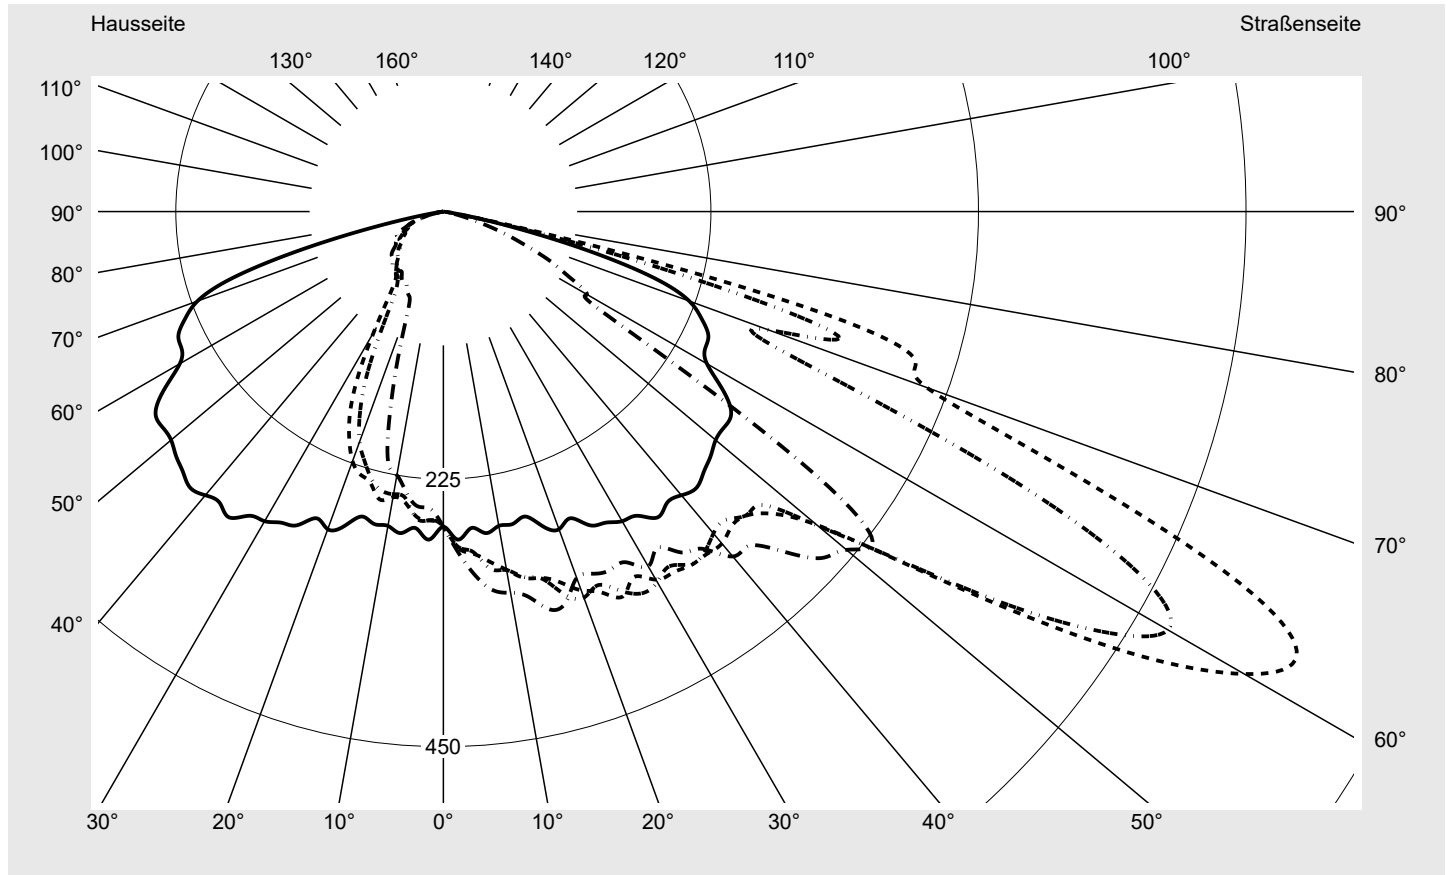

Lichttechnischer Prüfbefund

Familie
Streetlight 21 mini LED

Bestell-Nr.: 5XE2E31D08HB
EAN: 4058352725368

LP-Nummer
59077_857

Ausführung	Mastansatz- / Mastaufsatzmontage
Optik	asymmetrisch, breit strahlend (STW1.0a)
Abdeckung	Einscheibensicherheitsglas (ESG)
Bestückung	LED 3000 K CRI ≥ 70
Betriebsgerät	EVG SITECO iQ
Bemessungswerte	Nettolichtstrom = 9450 lm Systemleistung = 70.9 W Lichtausbeute = 133.3 lm/W

Seriendokumentation
12.09.2022

siteco

Lichtstärke in cd/klm

C180-0

C210-30

C215-35

C270-90

Imax: 809 cd/klm

Leuchtenbetriebswirkungsgrade

Eta	100.0%
Eta 0° - 90°	100.0%
Eta 90° - 180°	0.0%

Lichtstärkeklasse nach EN13201-2

Klasse:	G4
Imax 70°	498.7
Imax 80°	32.8
Imax 90°	0.0
Imax >90°	0.0
Imax >95°	0.0

Messbedingungen