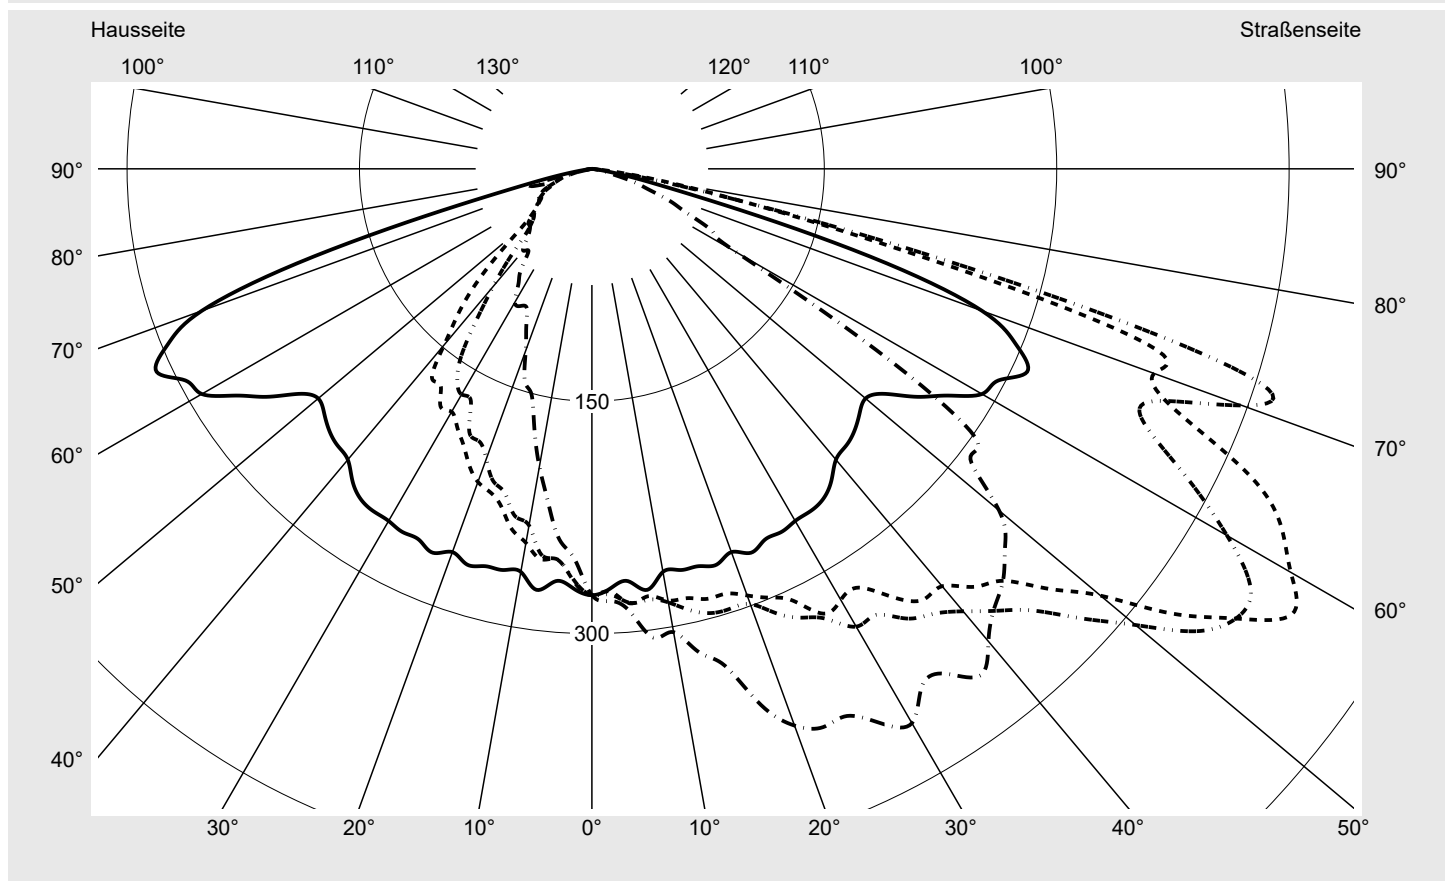

## Lichttechnischer Prüfbefund

**Familie**  
**Streetlight 21 mini LED**

**Bestell-Nr.: 5XE2E31G08JB**  
**EAN: 4058352725405**

**LP-Nummer**  
**59079\_41**

**Ausführung** Mastansatz- / Mastaufsatzmontage  
**Optik** asymmetrisch, breit strahlend (STW1.0a G)  
**Abdeckung** Einscheibensicherheitsglas (ESG)  
**Bestückung** LED 3000 K | CRI ≥ 70  
**Betriebsgerät** EVG SITECO iQ  
**Bemessungswerte** Nettolichtstrom = 10820 lm  
 Systemleistung = 71.6 W  
 Lichtausbeute = 151.1 lm/W

**Seriendokumentation**  
**23.08.2022**

siteco

**Lichtstärke in cd/klm**

**C180-0**

**C200-20**

**C205-25**

**C270-90**

**Imax: 535 cd/klm**

**Leuchtenbetriebswirkungsgrade**

Eta	100.0%
Eta 0° - 90°	100.0%
Eta 90° - 180°	0.0%

**Lichtstärkeklasse nach EN13201-2**

Klasse:	G4
Imax 70°	486.3
Imax 80°	49.2
Imax 90°	0.0
Imax >90°	0.0
Imax >95°	0.0

**Messbedingungen**