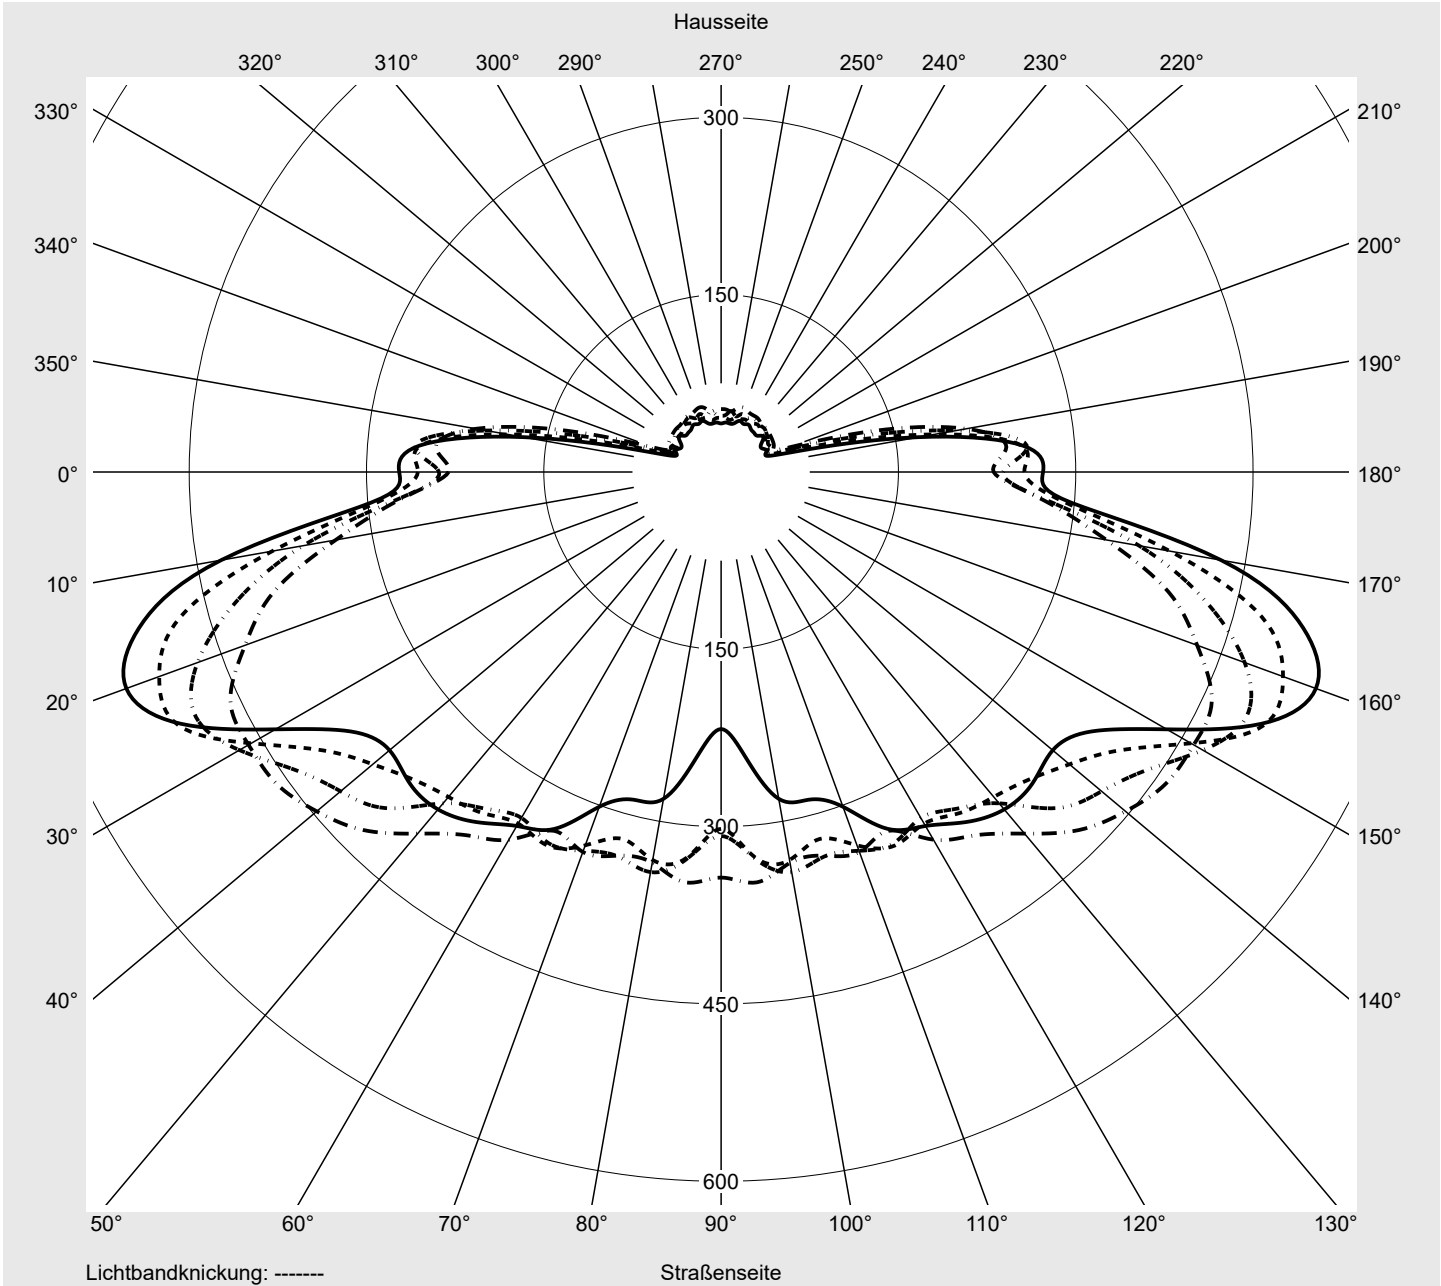

## Lichttechnischer Prüfbefund

**Familie**  
**Streetlight 21 mini LED**

**Bestell-Nr.: 5XE2E31G08JB**  
**EAN: 4058352725405**

**LP-Nummer**  
**59079\_41**

**Ausführung** Mastansatz- / Mastaufsatzmontage  
**Optik** asymmetrisch, breit strahlend (STW1.0a G)  
**Abdeckung** Einscheibensicherheitsglas (ESG)  
**Bestückung** LED 3000 K | CRI ≥ 70  
**Betriebsgerät** EVG SITECO iQ  
**Bemessungswerte** Nettolichtstrom = 10820 lm  
 Systemleistung = 71.6 W  
 Lichtausbeute = 151.1 lm/W

**Leuchtenbetriebswirkungsgrade**

Eta	100.0%
Eta 0° - 90°	100.0%
Eta 90° - 180°	0.0%

**Lichtstärkeklasse nach EN13201-2**

Klasse:	G4
Imax 70°	486.3
Imax 80°	49.2
Imax 90°	0.0
Imax >90°	0.0
Imax >95°	0.0

**Messbedingungen**

DIN EN 13032 und DIN 5032

**Lichttechnischer Prüfbefund**

<b>Familie</b> Streetlight 21 mini LED	<b>Bestell-Nr.:</b> 5XE2E31G08JB <b>EAN:</b> 4058352725405	<b>LP-Nummer</b> 59079_41
---	---	------------------------------

**Kegelmantelkurven in cd/klm**    **KMK 57,5°**    **KMK 55°**    **KMK 52,5°**    **KMK 50°**