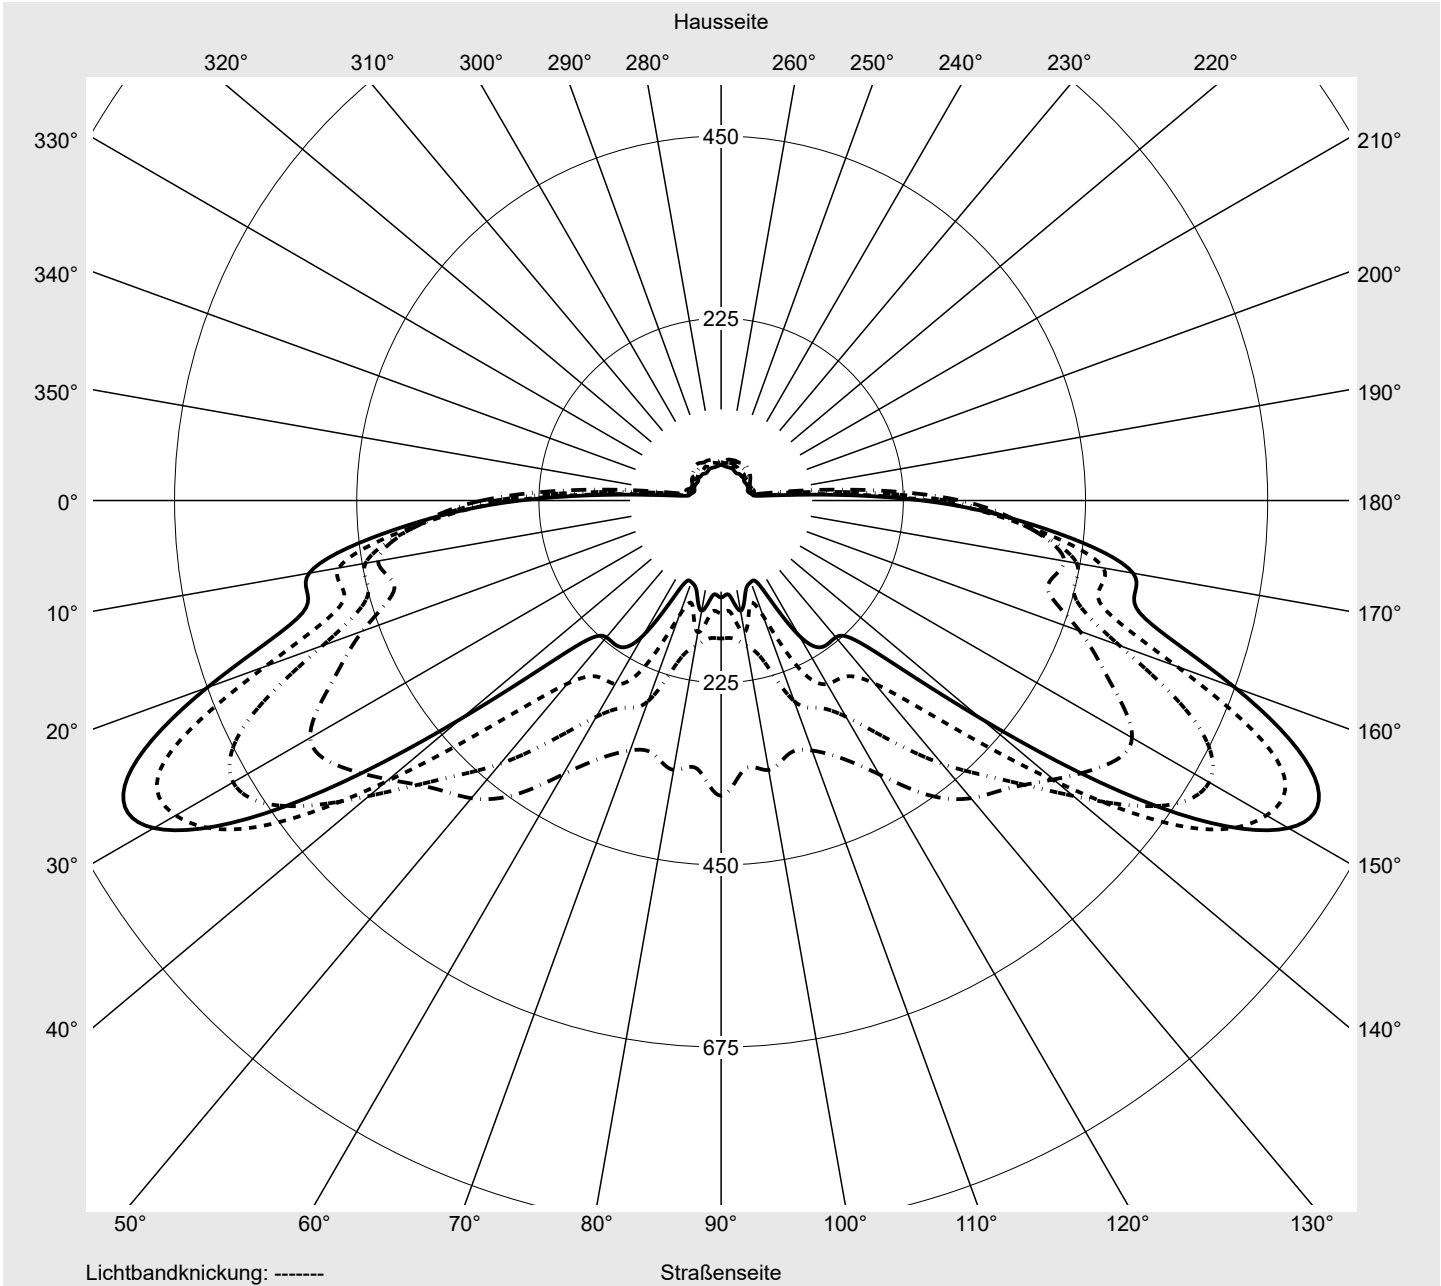

Lichttechnischer Prüfbefund

Familie
Streetlight 21 mini LED

Bestell-Nr.: 5XE2E41D08GB
EAN: 4058352725511

LP-Nummer
59077_673

Ausführung	Mastansatz- / Mastaufsatzmontage
Optik	asymmetrisch, breit strahlend (STW1.0a)
Abdeckung	Einscheibensicherheitsglas (ESG)
Bestückung	LED 4000 K CRI ≥ 70
Betriebsgerät	EVG SITECO iQ
Bemessungswerte	Nettolichtstrom = 5920 lm Systemleistung = 37.1 W Lichtausbeute = 159.6 lm/W

Seriendokumentation
18.07.2022

siteco

Lichtstärke in cd/klm

C180-0

C210-30

C215-35

C270-90

Imax: 809 cd/klm

Leuchtenbetriebswirkungsgrade

Eta	100.0%
Eta 0° - 90°	100.0%
Eta 90° - 180°	0.0%

Lichtstärkeklasse nach EN13201-2

Klasse:	G4
Imax 70°	498.7
Imax 80°	32.8
Imax 90°	0.0
Imax >90°	0.0
Imax >95°	0.0

Messbedingungen

DIN EN 13032 und DIN 5032

Lichttechnischer Prüfbefund

Familie Streetlight 21 mini LED	Bestell-Nr.: 5XE2E41D08GB EAN: 4058352725511	LP-Nummer 59077_673
---	---	-------------------------------

Kegelmantelkurven in cd/klm **KMK 62,5°** **KMK 60°** **KMK 57,5°** **KMK 55°** **siteco**