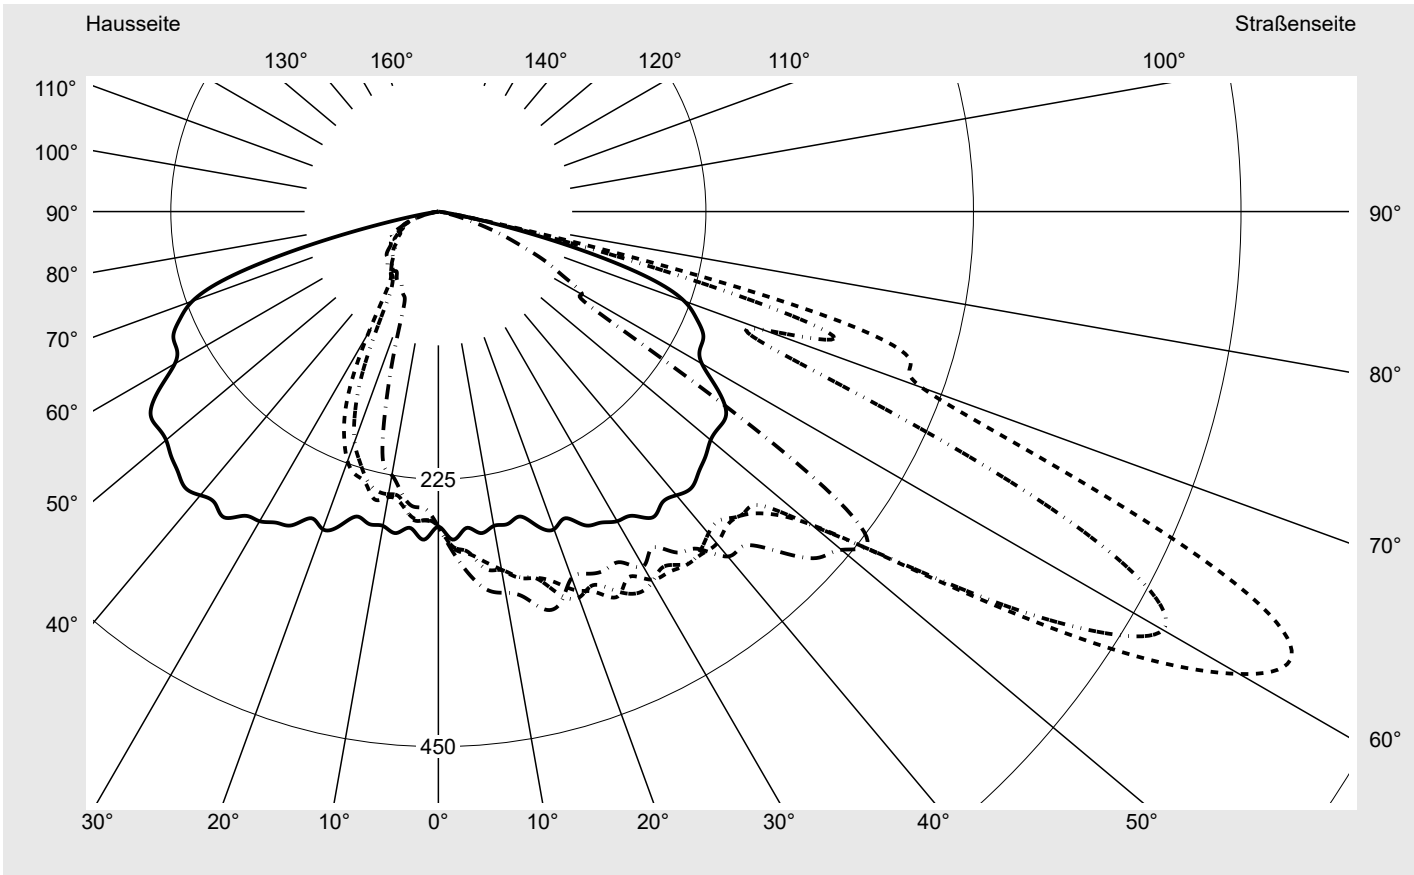

Lichttechnischer Prüfbefund

Familie
Streetlight 21 mini LED

Bestell-Nr.: 5XE2E41D08GB
EAN: 4058352725511

LP-Nummer
59077_673

Ausführung	Mastansatz- / Mastaufsatzmontage
Optik	asymmetrisch, breit strahlend (STW1.0a)
Abdeckung	Einscheibensicherheitsglas (ESG)
Bestückung	LED 4000 K CRI ≥ 70
Betriebsgerät	EVG SITECO iQ
Bemessungswerte	Nettolichtstrom = 5920 lm Systemleistung = 37.1 W Lichtausbeute = 159.6 lm/W

Seriendokumentation
18.07.2022

siteco

Lichtstärke in cd/klm

C180-0

C210-30

C215-35

C270-90

Imax: 809 cd/klm

Leuchtenbetriebswirkungsgrade

Eta	100.0%
Eta 0° - 90°	100.0%
Eta 90° - 180°	0.0%

Lichtstärkeklasse nach EN13201-2

Klasse:	G4
Imax 70°	498.7
Imax 80°	32.8
Imax 90°	0.0
Imax >90°	0.0
Imax >95°	0.0

Messbedingungen

DIN EN 13032 und DIN 5032

Lichttechnischer Prüfbefund

Familie Streetlight 21 mini LED	Bestell-Nr.: 5XE2E41D08GB EAN: 4058352725511	LP-Nummer 59077_673
---	---	-------------------------------

Kegelmantelkurven in cd/klm **KMK 62,5°** **KMK 60°** **KMK 57,5°** **KMK 55°** **siteco**