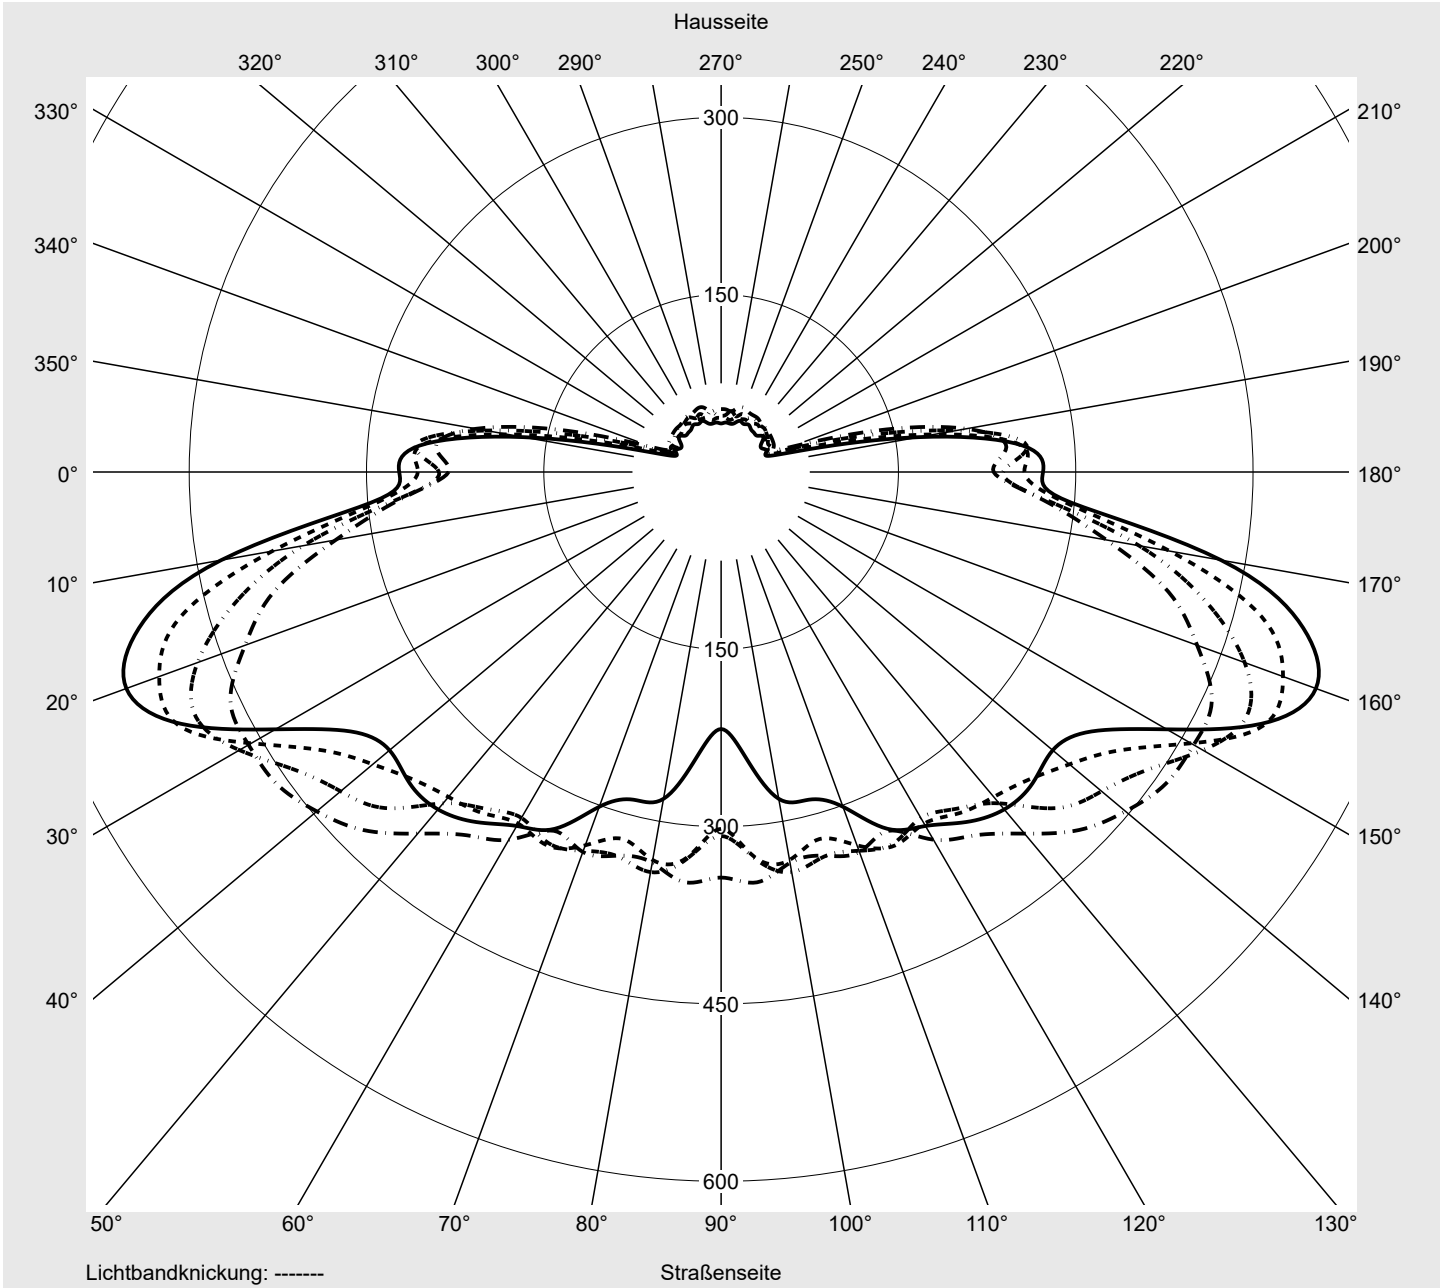

Lichttechnischer Prüfbefund

Familie
Streetlight 21 mini LED

Bestell-Nr.: 5XE2E41D08JB
EAN: 4058352725535

LP-Nummer
59079_44

Ausführung	Mastansatz- / Mastaufsatzmontage
Optik	asymmetrisch, breit strahlend (STW1.0a G)
Abdeckung	Einscheibensicherheitsglas (ESG)
Bestückung	LED 4000 K CRI ≥ 70
Betriebsgerät	EVG SITECO iQ
Bemessungswerte	Nettolichtstrom = 11290 lm Systemleistung = 71.6 W Lichtausbeute = 157.7 lm/W

Leuchtenbetriebswirkungsgrade

Eta	100.0%
Eta 0° - 90°	100.0%
Eta 90° - 180°	0.0%

Lichtstärkeklasse nach EN13201-2

Klasse:	G4
Imax 70°	486.3
Imax 80°	49.2
Imax 90°	0.0
Imax >90°	0.0
Imax >95°	0.0

Messbedingungen

DIN EN 13032 und DIN 5032

Lichttechnischer Prüfbefund

Familie Streetlight 21 mini LED	Bestell-Nr.: 5XE2E41D08JB EAN: 4058352725535	LP-Nummer 59079_44
---	---	------------------------------

Kegelmantelkurven in cd/klm **KMK 57,5°** **KMK 55°** **KMK 52,5°** **KMK 50°**