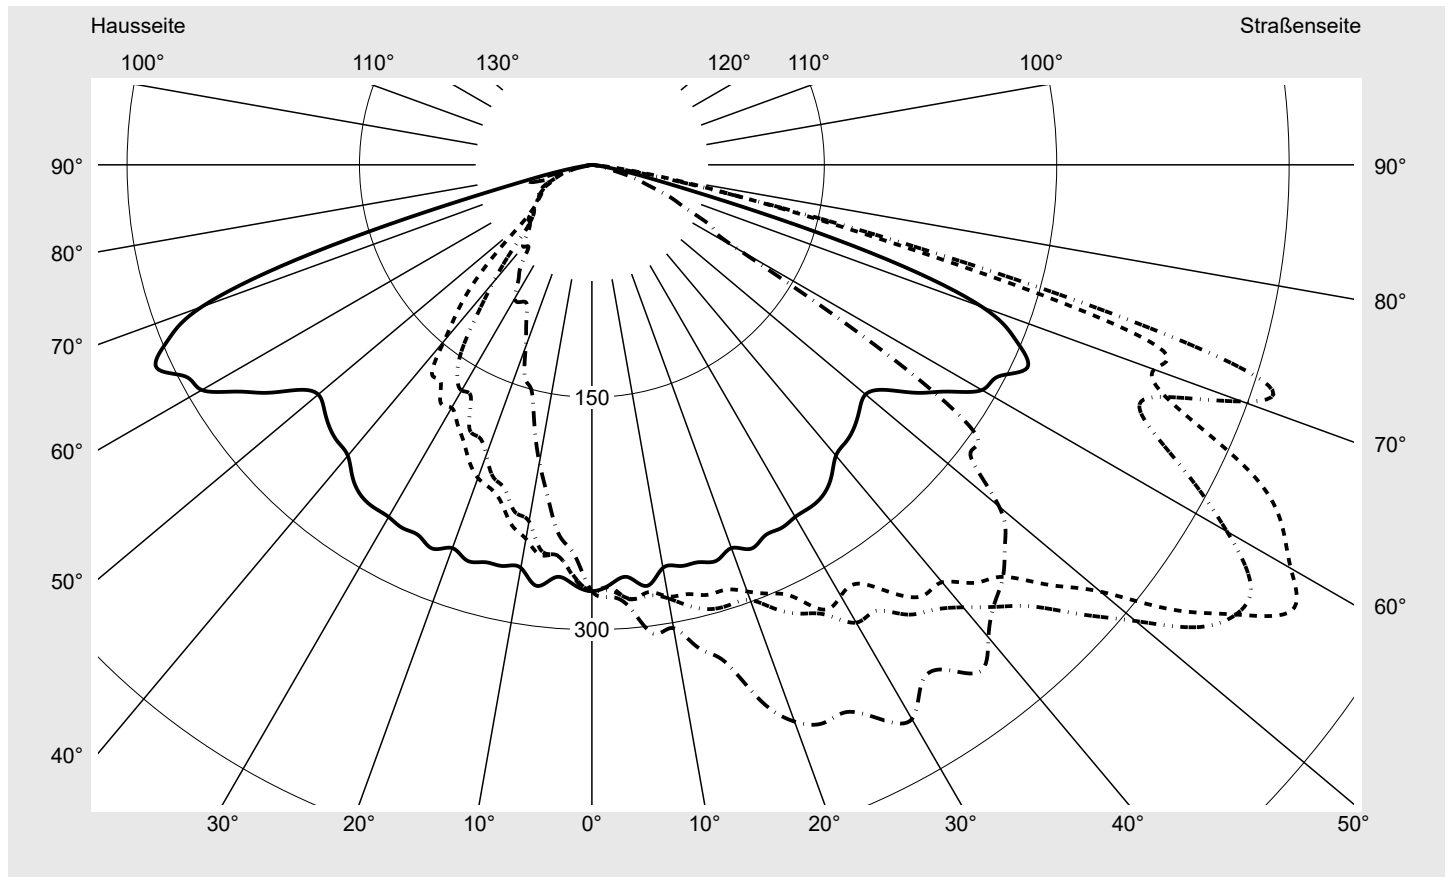

Lichttechnischer Prüfbefund

Familie
Streetlight 21 mini LED

Bestell-Nr.: 5XE2E41D08JB
EAN: 4058352725535

LP-Nummer
59079_44

Ausführung	Mastansatz- / Mastaufsatzmontage
Optik	asymmetrisch, breit strahlend (STW1.0a G)
Abdeckung	Einscheibensicherheitsglas (ESG)
Bestückung	LED 4000 K CRI ≥ 70
Betriebsgerät	EVG SITECO iQ
Bemessungswerte	Nettolichtstrom = 11290 lm Systemleistung = 71.6 W Lichtausbeute = 157.7 lm/W

Seriendokumentation
23.08.2022

siteco

Lichtstärke in cd/klm

C180-0

C200-20

C205-25

C270-90

Imax: 535 cd/klm

Leuchtenbetriebswirkungsgrade

Eta	100.0%
Eta 0° - 90°	100.0%
Eta 90° - 180°	0.0%

Lichtstärkeklasse nach EN13201-2

Klasse:	G4
Imax 70°	486.3
Imax 80°	49.2
Imax 90°	0.0
Imax >90°	0.0
Imax >95°	0.0

Messbedingungen

DIN EN 13032 und DIN 5032

Lichttechnischer Prüfbefund

Familie Streetlight 21 mini LED	Bestell-Nr.: 5XE2E41D08JB EAN: 4058352725535	LP-Nummer 59079_44
---	---	------------------------------

Kegelmantelkurven in cd/klm **KMK 57,5°** **KMK 55°** **KMK 52,5°** **KMK 50°**