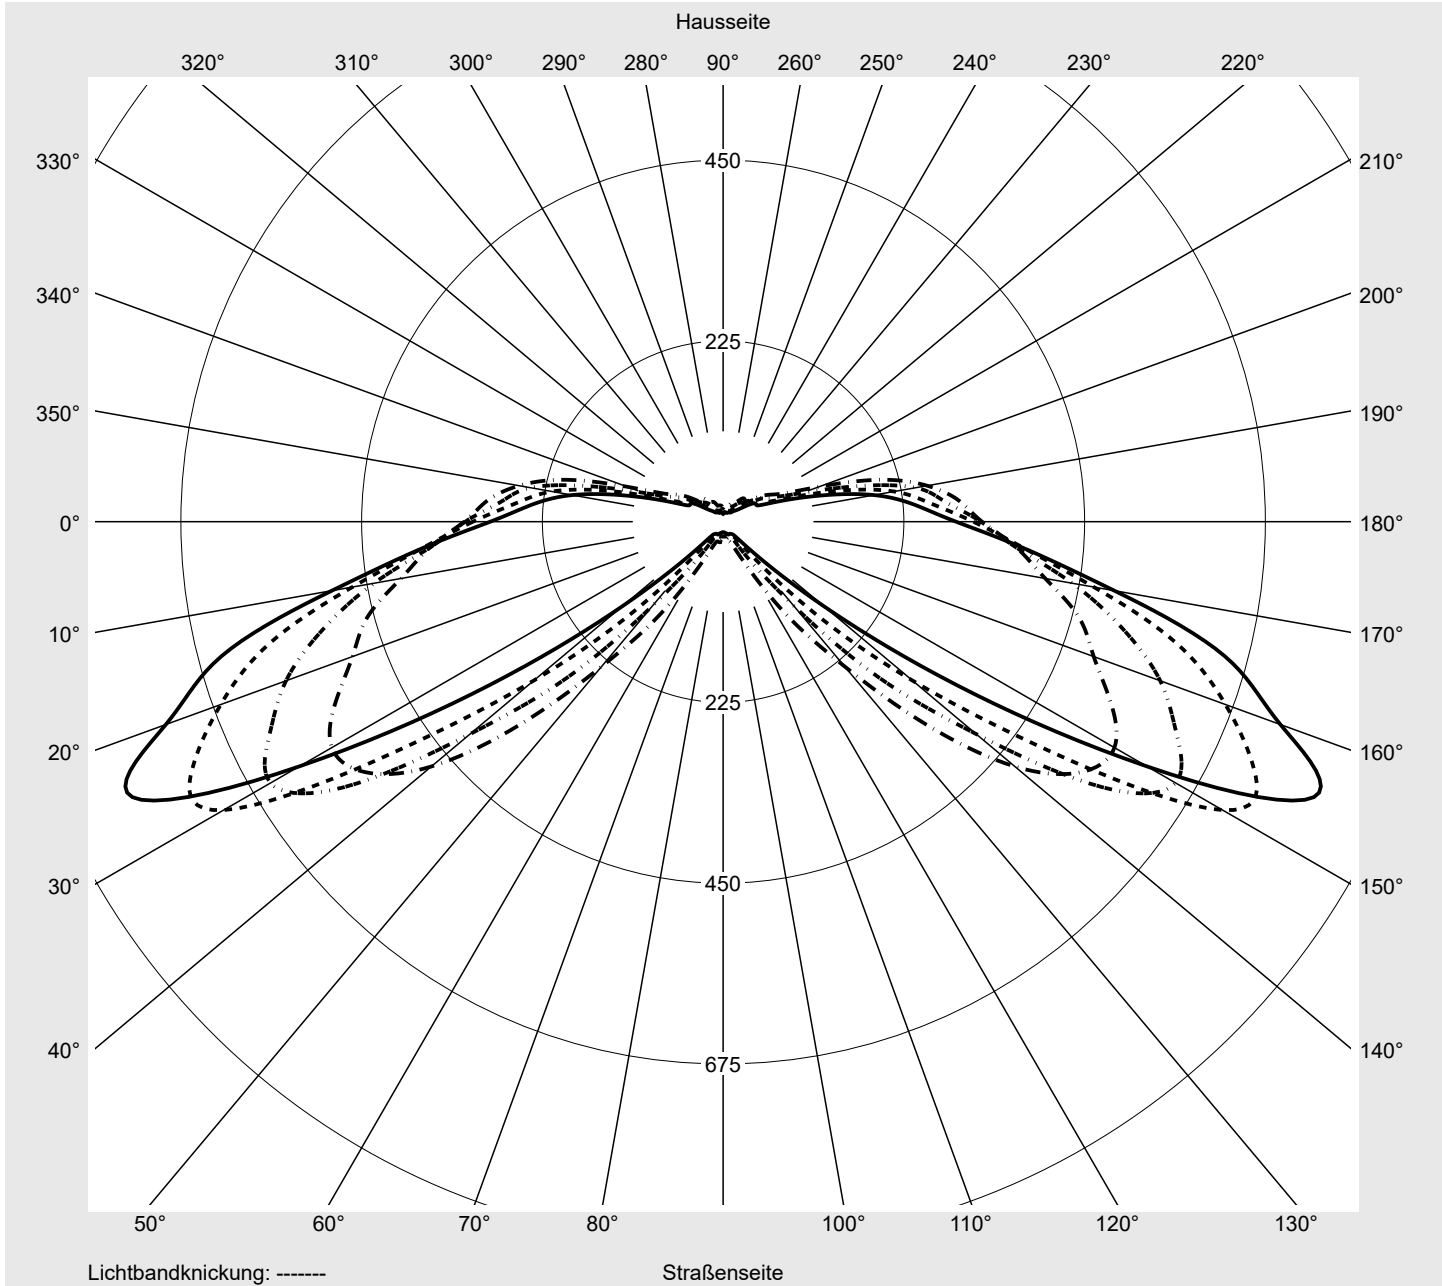

Lichttechnischer Prüfbefund

Familie
Streetlight 21 mini LED

Bestell-Nr.: 5XE2M31G08GB
EAN: 4058352681954

LP-Nummer
59152_674

Ausführung Mastansatz- / Mastaufsatzmontage
Optik direkt, asymmetrisch breit strahlend
 S10B003
Abdeckung Einscheibensicherheitsglas (ESG)
Bestückung LED 3000 K | CRI ≥ 70
Betriebsgerät EVG SITECO iQ
Bemessungswerte Nettolichtstrom = 5000 lm
 Systemleistung = 37.1 W
 Lichtausbeute = 134.8 lm/W

Seriendokumentation
18.07.2022

siteco

Lichtstärke in cd/klm

C180-0

C205-25

C210-30

C270-90

Imax: 811 cd/klm

Leuchtenbetriebswirkungsgrade

Eta	100.0%
Eta 0° - 90°	100.0%
Eta 90° - 180°	0.0%

Lichtstärkeklasse nach EN13201-2

Klasse:	G3
Imax 70°	811.4
Imax 80°	97.1
Imax 90°	0.0
Imax >90°	0.0
Imax >95°	0.0

Messbedingungen

DIN EN 13032 und DIN 5032

Lichttechnischer Prüfbefund

Familie Streetlight 21 mini LED	Bestell-Nr.: 5XE2M31G08GB EAN: 4058352681954	LP-Nummer 59152_674
---	---	--------------------------------------

Kegelmantelkurven in cd/klm **KMK 70°** **KMK 67,5°** **KMK 65°** **KMK 62,5°** **siteco**