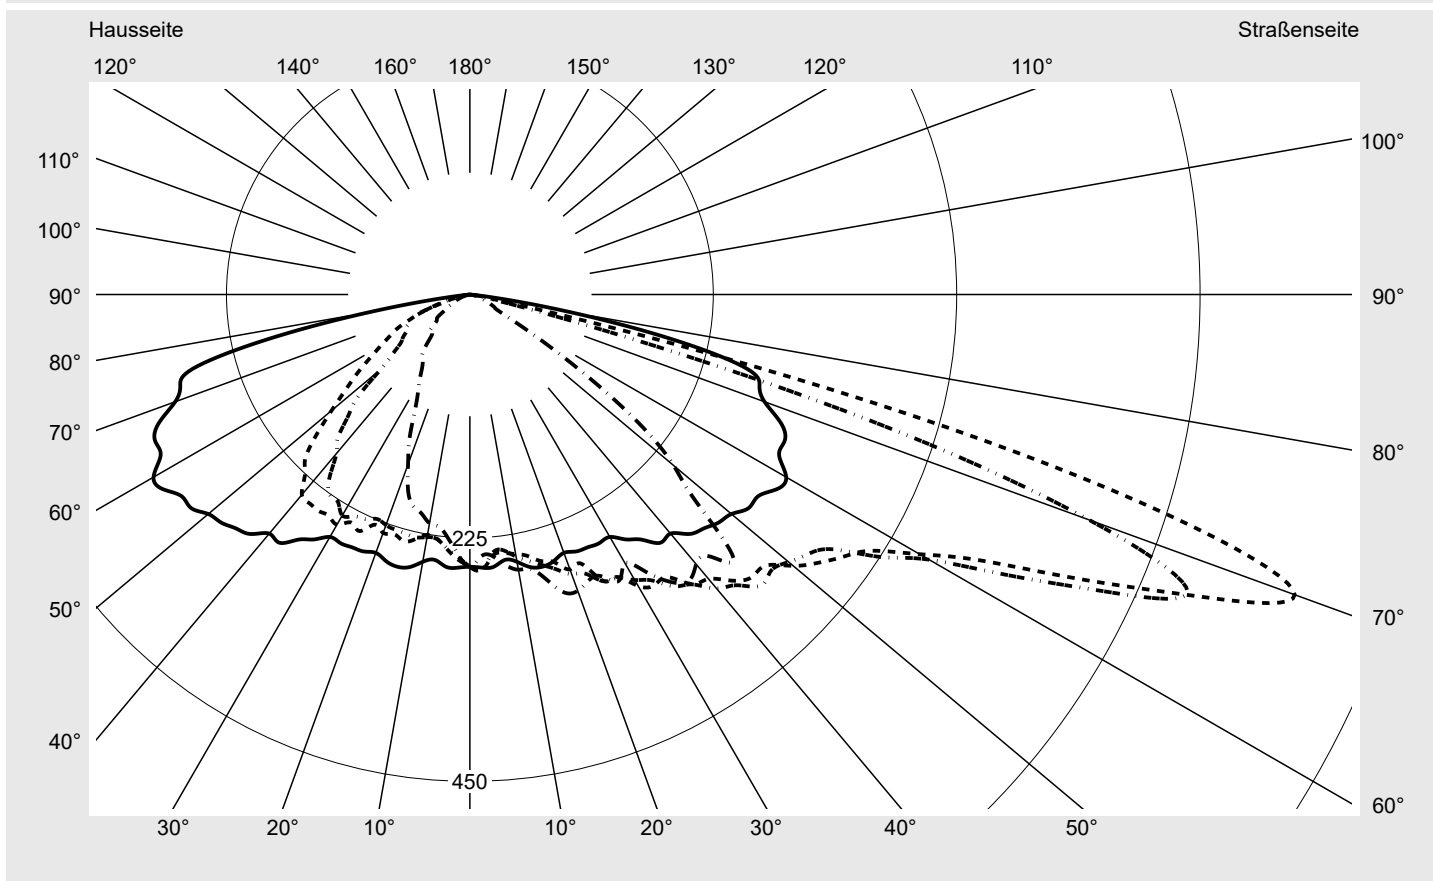

Lichttechnischer Prüfbefund

Familie
Streetlight 21 mini LED

Bestell-Nr.: 5XE2M31G08GB
EAN: 4058352681954

LP-Nummer
59152_674

Ausführung Mastansatz- / Mastaufsatzmontage
Optik direkt, asymmetrisch breit strahlend
 S10B003
Abdeckung Einscheibensicherheitsglas (ESG)
Bestückung LED 3000 K | CRI ≥ 70
Betriebsgerät EVG SITECO iQ
Bemessungswerte Nettolichtstrom = 5000 lm
 Systemleistung = 37.1 W
 Lichtausbeute = 134.8 lm/W

Seriendokumentation
18.07.2022

siteco

Lichtstärke in cd/klm

C180-0

C205-25

C210-30

C270-90

Imax: 811 cd/klm

Leuchtenbetriebswirkungsgrade

Eta	100.0%
Eta 0° - 90°	100.0%
Eta 90° - 180°	0.0%

Lichtstärkeklasse nach EN13201-2

Klasse:	G3
Imax 70°	811.4
Imax 80°	97.1
Imax 90°	0.0
Imax >90°	0.0
Imax >95°	0.0

Messbedingungen

DIN EN 13032 und DIN 5032

Lichttechnischer Prüfbefund

Familie Streetlight 21 mini LED	Bestell-Nr.: 5XE2M31G08GB EAN: 4058352681954	LP-Nummer 59152_674
---	---	--------------------------------------

Kegelmantelkurven in cd/klm **KMK 70°** **KMK 67,5°** **KMK 65°** **KMK 62,5°** **siteco**