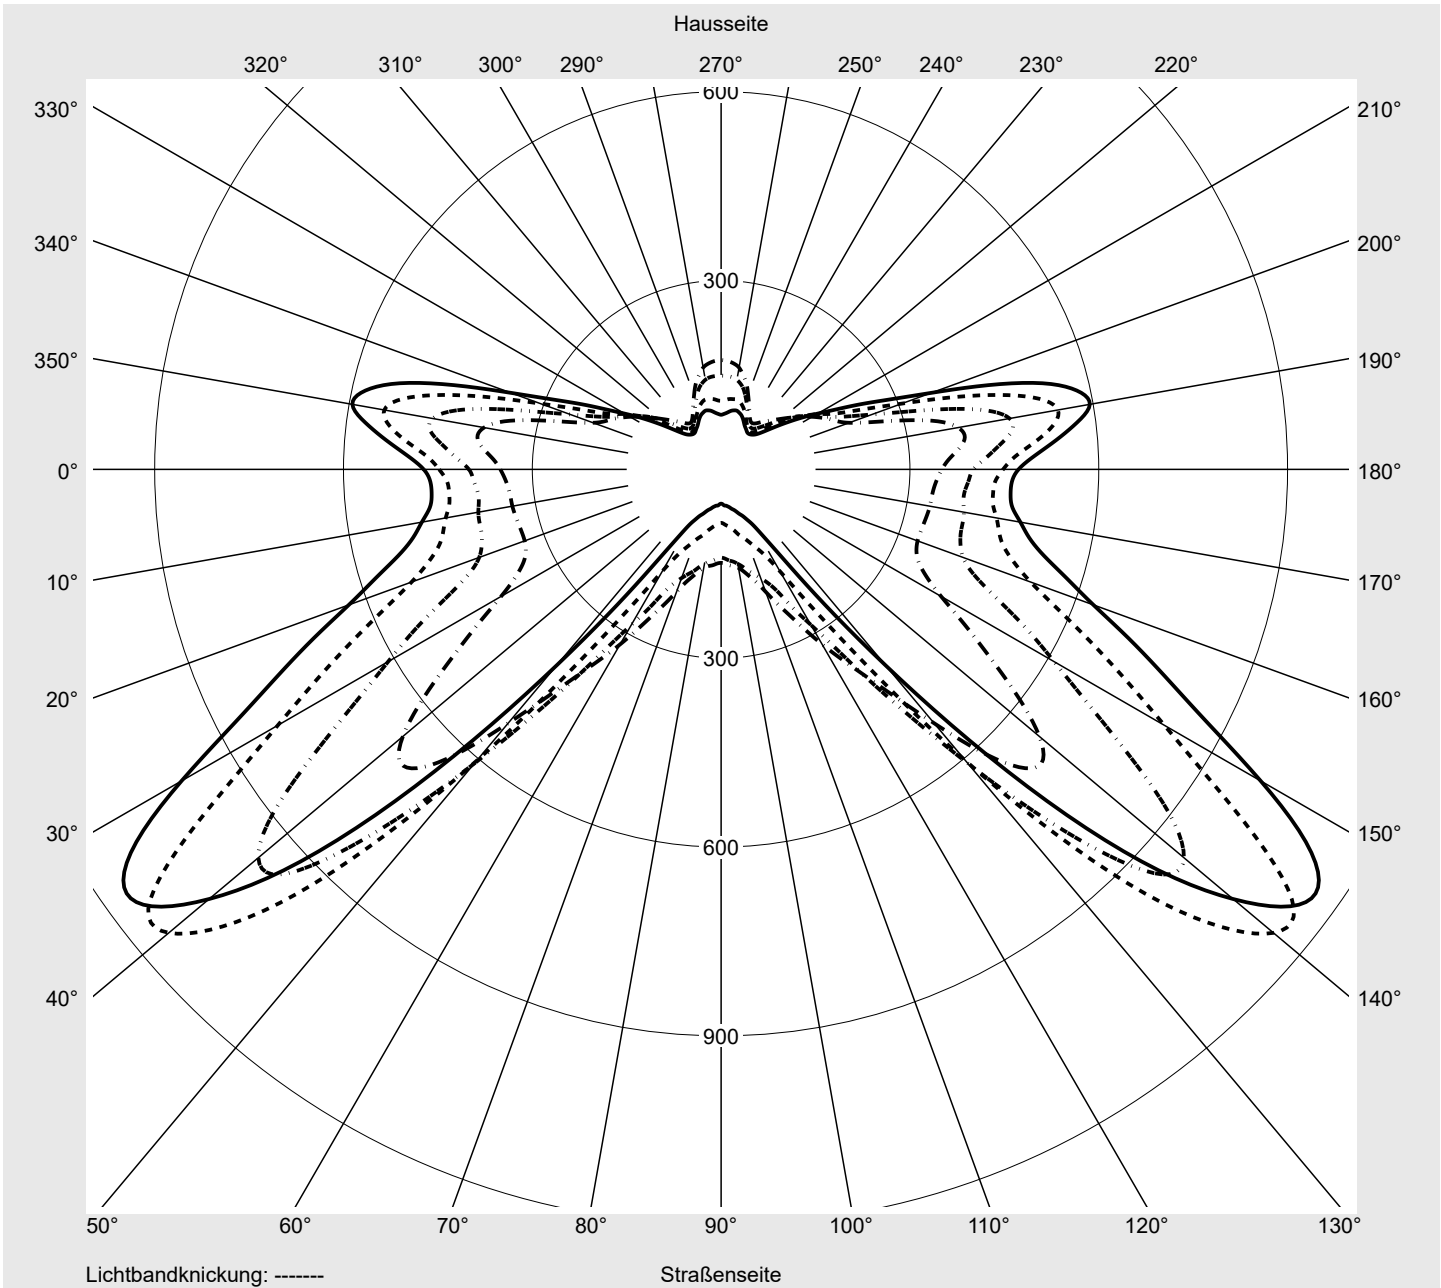

Lichttechnischer Prüfbefund

Familie
Streetlight 21 mini LED

Bestell-Nr.: 5XE2P41G08GB
EAN: 4058352726273

LP-Nummer
59337_111

Ausführung Mastansatz- / Mastaufsatzmontage
Optik asymmetrisch, breit strahlend (ST1.5a)
Abdeckung Einscheibensicherheitsglas (ESG)
Bestückung LED 4000 K | CRI ≥ 70
Betriebsgerät EVG SITECO iQ
Bemessungswerte Nettolichtstrom = 5810 lm
 Systemleistung = 37.1 W
 Lichtausbeute = 156.6 lm/W

Leuchtenbetriebswirkungsgrade

Eta	100.0%
Eta 0° - 90°	100.0%
Eta 90° - 180°	0.0%

Lichtstärkeklasse nach EN13201-2

Klasse:	---
Imax 70°	798.1
Imax 80°	214.2
Imax 90°	0.0
Imax >90°	0.0
Imax >95°	0.0

Messbedingungen

DIN EN 13032 und DIN 5032

Lichttechnischer Prüfbefund

Familie Streetlight 21 mini LED	Bestell-Nr.: 5XE2P41G08GB EAN: 4058352726273	LP-Nummer 59337_111
---	---	-------------------------------

Kegelmantelkurven in cd/klm **KMK 65°** **KMK 62,5°** **KMK 60°** **KMK 57,5°** **siteco**