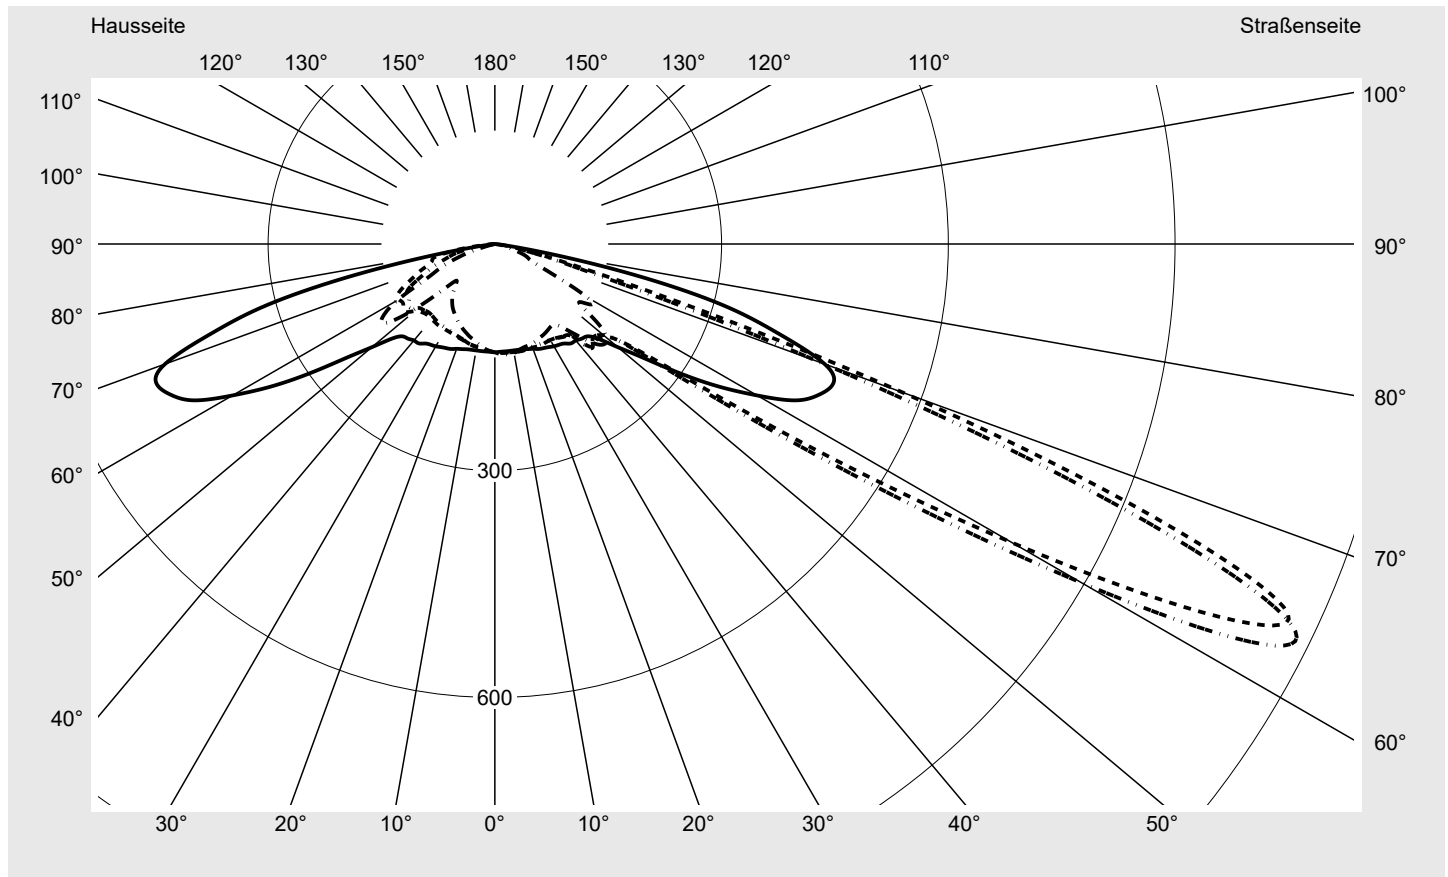

Lichttechnischer Prüfbefund

Familie
Streetlight 21 mini LED

Bestell-Nr.: 5XE2P41G08GB
EAN: 4058352726273

LP-Nummer
59337_111

Ausführung Mastansatz- / Mastaufsatzmontage
Optik asymmetrisch, breit strahlend (ST1.5a)
Abdeckung Einscheibensicherheitsglas (ESG)
Bestückung LED 4000 K | CRI ≥ 70
Betriebsgerät EVG SITECO iQ
Bemessungswerte Nettolichtstrom = 5810 lm
 Systemleistung = 37.1 W
 Lichtausbeute = 156.6 lm/W

Seriendokumentation
18.07.2022

siteco

Lichtstärke in cd/klm

C180-0

C215-35

C217,5-37,5

C270-90

Imax: 1158 cd/klm

Leuchtenbetriebswirkungsgrade

Eta	100.0%
Eta 0° - 90°	100.0%
Eta 90° - 180°	0.0%

Lichtstärkeklasse nach EN13201-2

Klasse:	---
Imax 70°	798.1
Imax 80°	214.2
Imax 90°	0.0
Imax >90°	0.0
Imax >95°	0.0

Messbedingungen