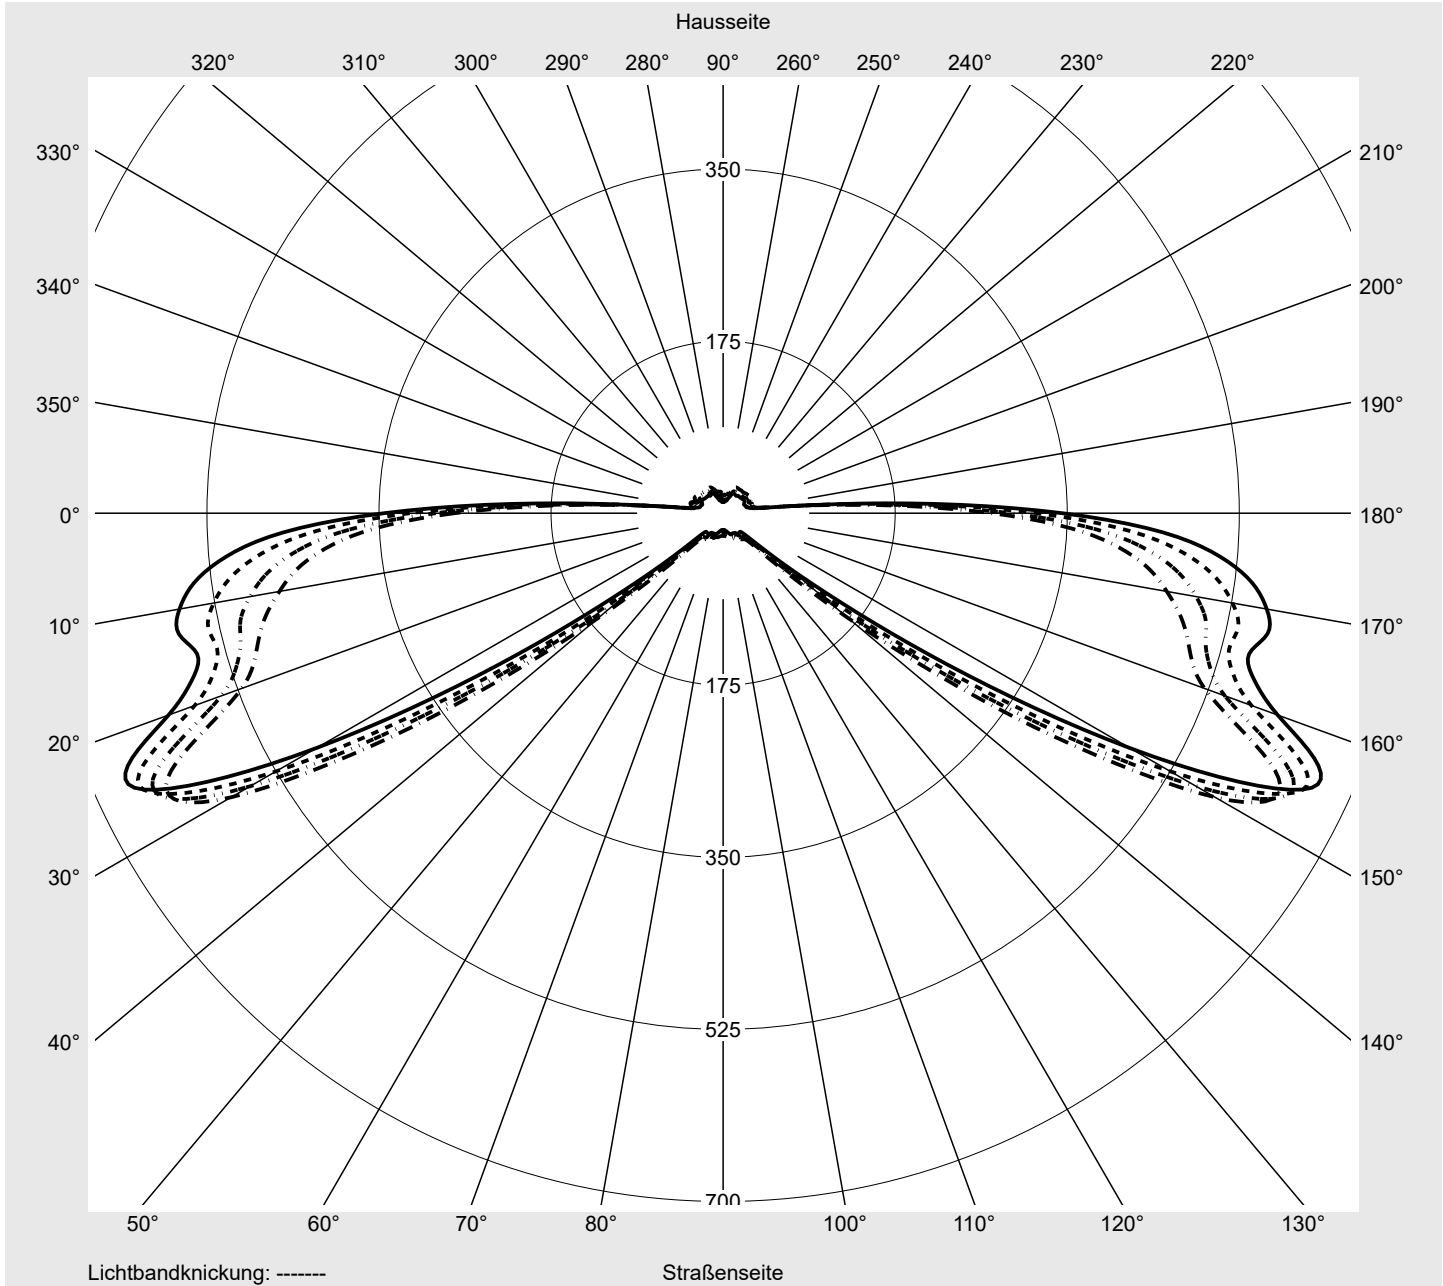

Lichttechnischer Prüfbefund

Familie Streetlight 21 midi LED	Bestell-Nr.: 5XE3B41G08MB EAN: 4058352726730	LP-Nummer 59065_352

Kegelmantelkurven in cd/klm   **KMK 73°**   **KMK 72°**   **KMK 71°**   **KMK 70°**   **siteco**

Lichttechnischer Prüfbefund

Familie Streetlight 21 midi LED	Bestell-Nr.: 5XE3B41G08MB EAN: 4058352726730	LP-Nummer 59065_352
Wertetabelle Lichtstärkemessung		Maximale Lichtstärke
		siteco