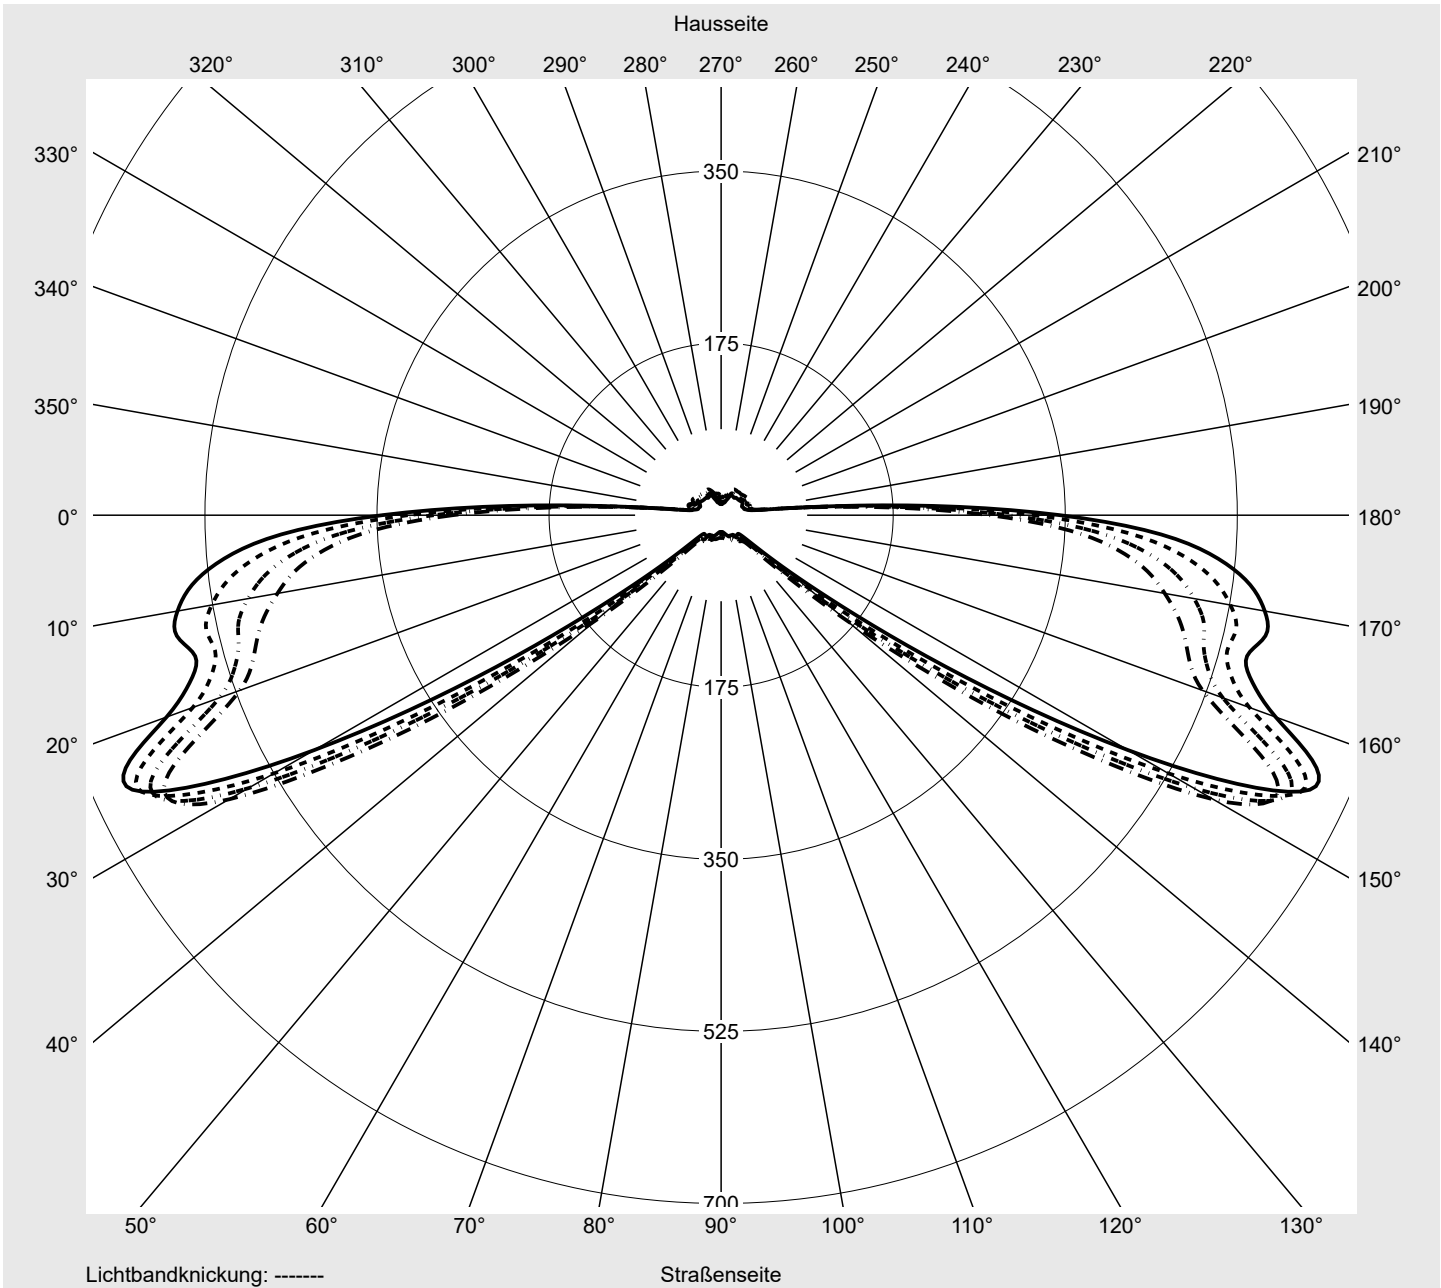

Lichttechnischer Prüfbefund

Familie Streetlight 21 midi LED	Bestell-Nr.: 5XE3B43T08MB EAN: 4058352726976	LP-Nummer 59065_420

Kegelmantelkurven in cd/klm   **KMK 73°**   **KMK 72°**   **KMK 71°**   **KMK 70°**   **siteco**

Lichttechnischer Prüfbefund

Familie Streetlight 21 midi LED	Bestell-Nr.: 5XE3B43T08MB EAN: 4058352726976	LP-Nummer 59065_420

Wertetabelle Lichtstärkemessung Maximale Lichtstärke