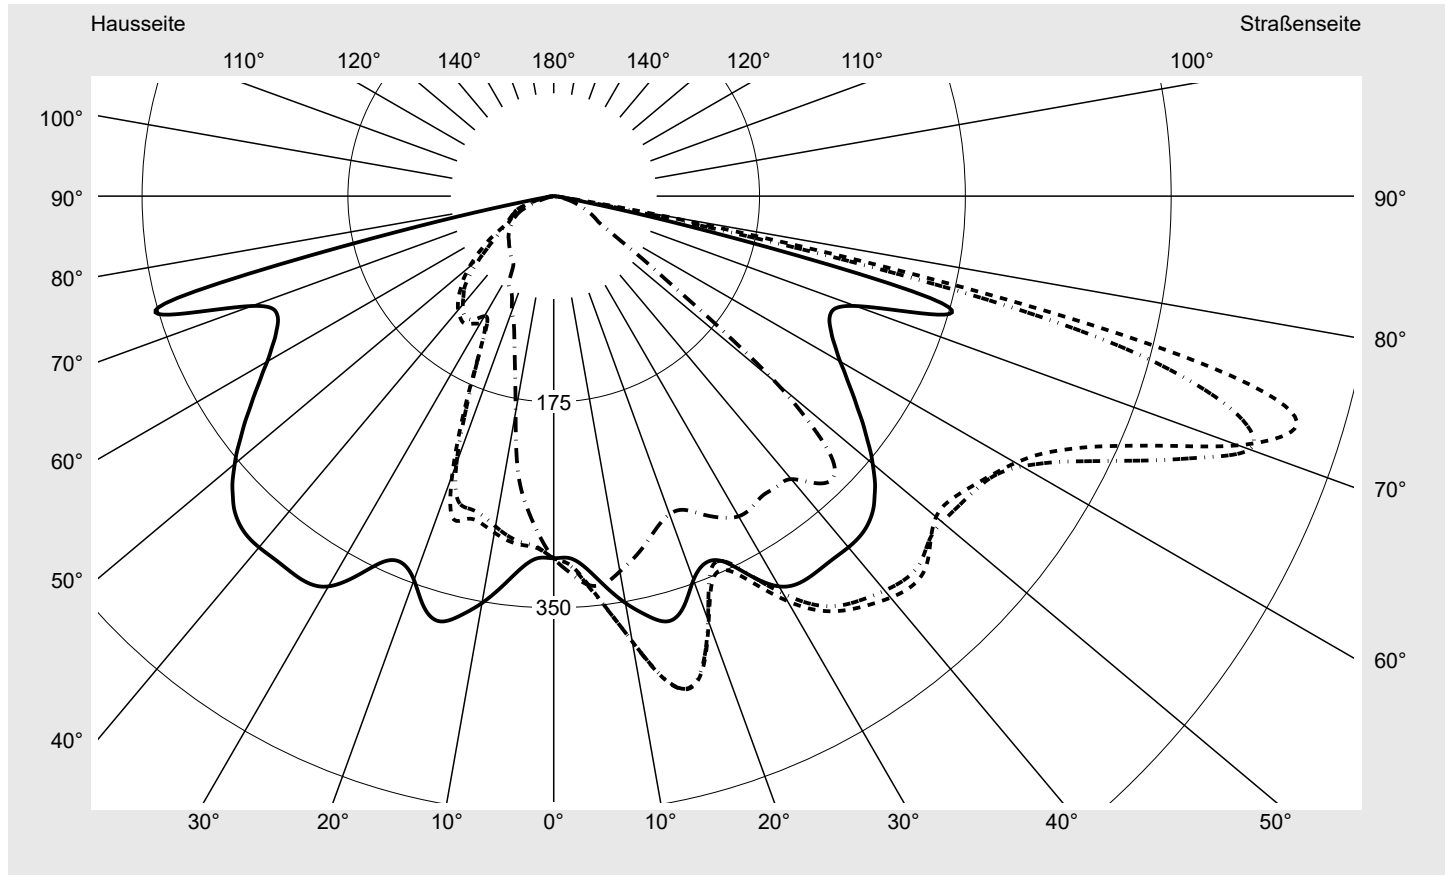

Lichttechnischer Prüfbefund

Familie
Streetlight 21 midi LED

Bestell-Nr.: 5XE3B43T08MB
EAN: 4058352726976

LP-Nummer
59065_420

Ausführung Mastansatz- / Mastaufsatzmontage, Smart Interface oben/unten
Optik asymmetrisch, breit strahlend (ST0.5a)
Abdeckung Einscheibensicherheitsglas (ESG)
Bestückung LED 4000 K | CRI ≥ 70
Betriebsgerät EVG-Smart Interface
Bemessungswerte Nettolichtstrom = 20180 lm
 Systemleistung = 147.0 W
 Lichtausbeute = 137.3 lm/W

Seriendokumentation
15.07.2022

sitEco

Lichtstärke in cd/klm

C180-0

C205-25

C207,5-27,5

C270-90

Imax: 661 cd/klm

Leuchtenbetriebswirkungsgrade

Eta	100.0%
Eta 0° - 90°	100.0%
Eta 90° - 180°	0.0%

Lichtstärkeklasse nach EN13201-2

Klasse:	G3
Imax 70°	629.6
Imax 80°	99.6
Imax 90°	0.0
Imax >90°	0.0
Imax >95°	0.0

Messbedingungen