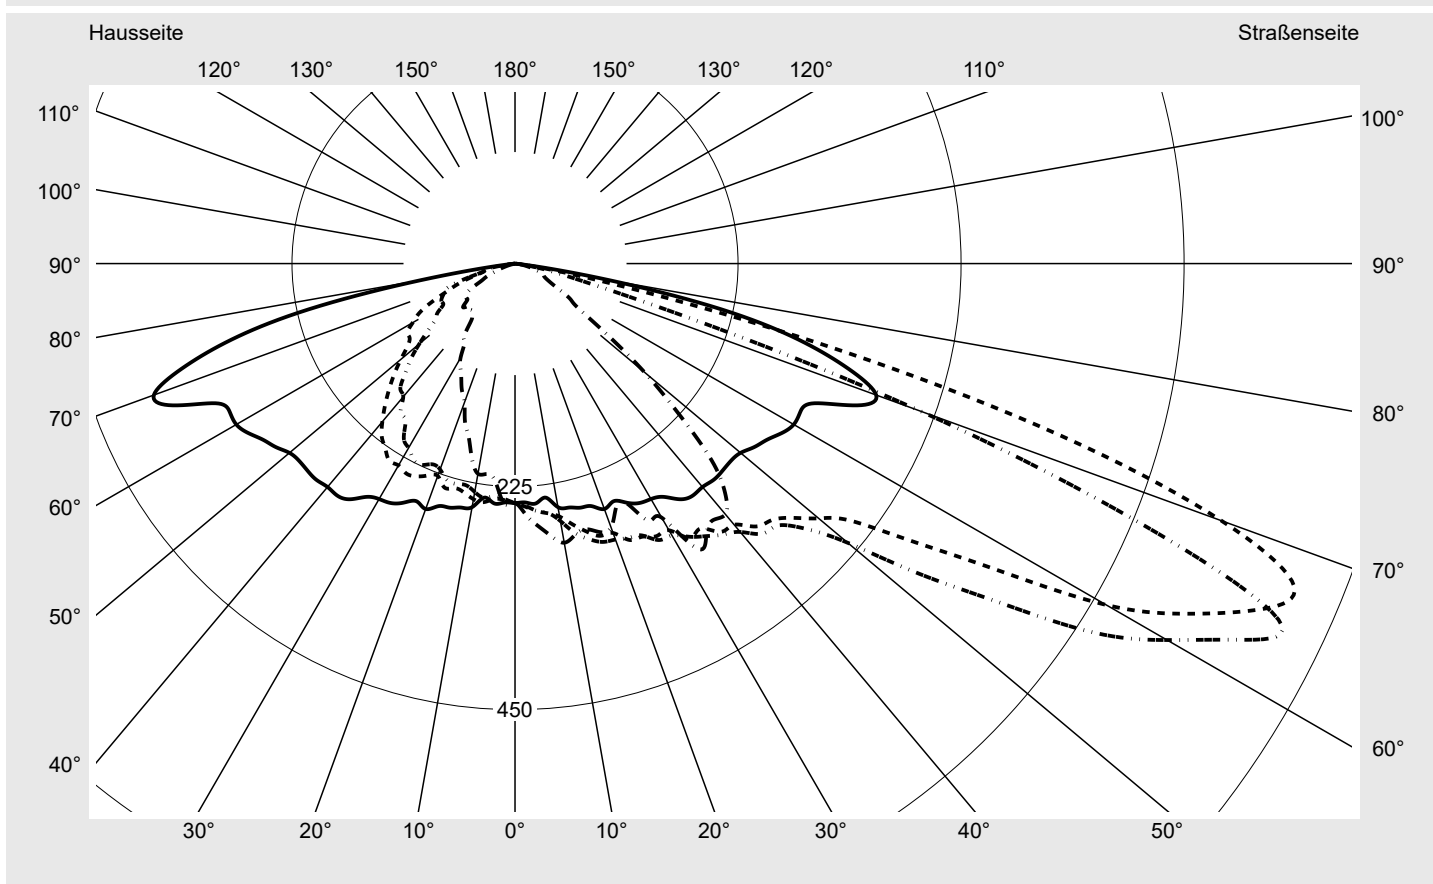

Lichttechnischer Prüfbefund

Familie
Streetlight 21 midi LED

Bestell-Nr.: 5XE3C31D08MB
EAN: 4058352727096

LP-Nummer
59081_352

Ausführung	Mastansatz- / Mastaufsatzmontage
Optik	asymmetrisch, breit strahlend (ST0.8a)
Abdeckung	Einscheibensicherheitsglas (ESG)
Bestückung	LED 3000 K CRI ≥ 70
Betriebsgerät	EVG SITECO iQ
Bemessungswerte	Nettolichtstrom = 19500 lm Systemleistung = 146.7 W Lichtausbeute = 132.9 lm/W

Seriendokumentation
15.07.2022

siteco

Lichtstärke in cd/klm

C180-0

C200-20

C205-25

C270-90

Imax: 851 cd/klm

Leuchtenbetriebswirkungsgrade

Eta	100.0%
Eta 0° - 90°	100.0%
Eta 90° - 180°	0.0%

Lichtstärkeklasse nach EN13201-2

Klasse:	G3
Imax 70°	826.1
Imax 80°	99.6
Imax 90°	0.0
Imax >90°	0.0
Imax >95°	0.0

Messbedingungen