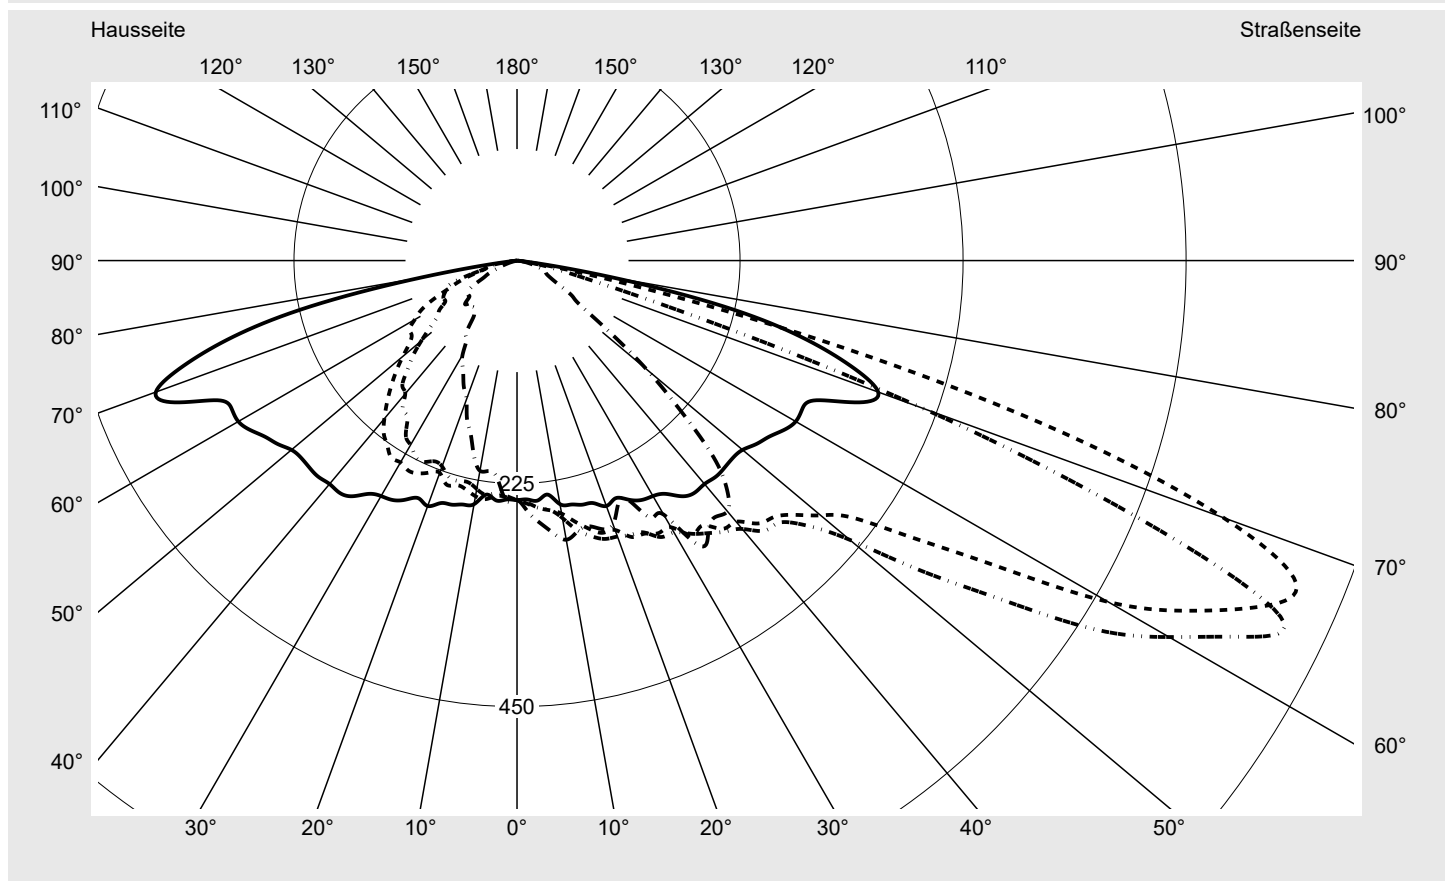

## Lichttechnischer Prüfbefund

**Familie**  
**Streetlight 21 midi LED**

**Bestell-Nr.: 5XE3C41D08MB**  
**EAN: 4058352727416**

**LP-Nummer**  
**59081\_356**

<b>Ausführung</b>	Mastansatz- / Mastaufsatzmontage
<b>Optik</b>	asymmetrisch, breit strahlend (ST0.8a)
<b>Abdeckung</b>	Einscheibensicherheitsglas (ESG)
<b>Bestückung</b>	LED 4000 K   CRI ≥ 70
<b>Betriebsgerät</b>	EVG SITECO iQ
<b>Bemessungswerte</b>	Nettolichtstrom = 20360 lm Systemleistung = 146.7 W Lichtausbeute = 138.8 lm/W

**Seriendokumentation**  
**15.07.2022**

**siteco**

**Lichtstärke in cd/klm**

**C180-0**

**C200-20**

**C205-25**

**C270-90**

**Imax: 851 cd/klm**

**Leuchtenbetriebswirkungsgrade**

Eta	100.0%
Eta 0° - 90°	100.0%
Eta 90° - 180°	0.0%

**Lichtstärkeklasse nach EN13201-2**

Klasse:	G3
Imax 70°	826.1
Imax 80°	99.6
Imax 90°	0.0
Imax >90°	0.0
Imax >95°	0.0

**Messbedingungen**