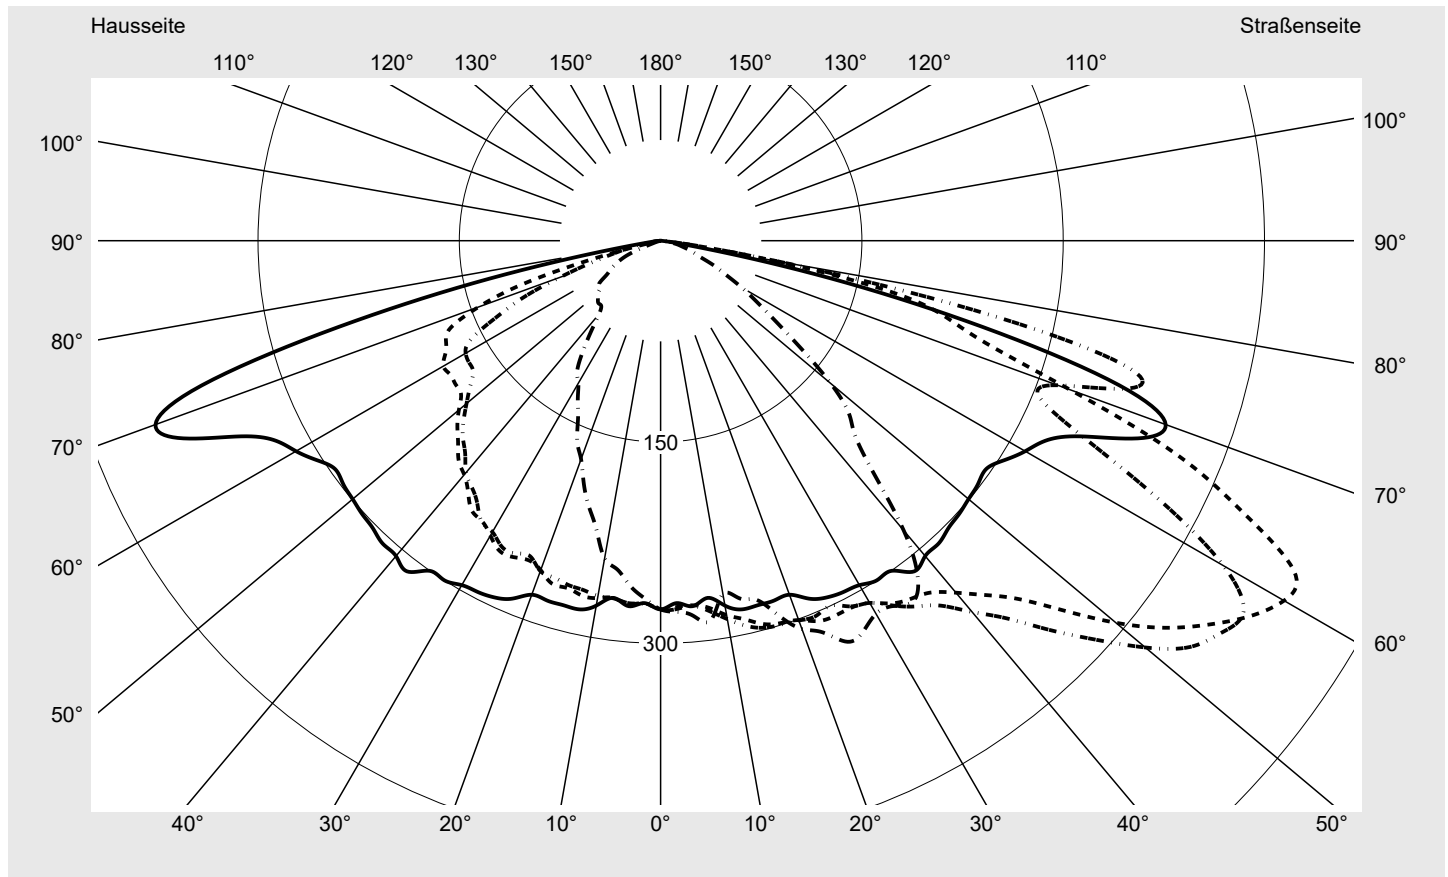

## Lichttechnischer Prüfbefund

**Familie**  
**Streetlight 21 midi LED**

**Bestell-Nr.: 5XE3C43S08NB**  
**EAN: 4058352727652**

**LP-Nummer**  
**59082\_108**

<b>Ausführung</b>	Mastansatz- / Mastaufsatzmontage, Smart Interface oben
<b>Optik</b>	asymmetrisch, breit strahlend (ST0.8a G)
<b>Abdeckung</b>	Einscheibensicherheitsglas (ESG)
<b>Bestückung</b>	LED 4000 K   CRI ≥ 70
<b>Betriebsgerät</b>	EVG-Smart Interface
<b>Bemessungswerte</b>	Nettolichtstrom = 23710 lm Systemleistung = 151.2 W Lichtausbeute = 156.8 lm/W

**Seriendokumentation**  
**23.08.2022**

**siteco**

**Lichtstärke in cd/klm**

**C180-0**

**C195-15**

**C200-20**

**C270-90**

**Imax: 536 cd/klm**

**Leuchtenbetriebswirkungsgrade**

Eta	100.0%
Eta 0° - 90°	100.0%
Eta 90° - 180°	0.0%

**Lichtstärkeklasse nach EN13201-2**

Klasse:	G4
Imax 70°	493.9
Imax 80°	97.8
Imax 90°	0.0
Imax >90°	0.0
Imax >95°	0.0

**Messbedingungen**