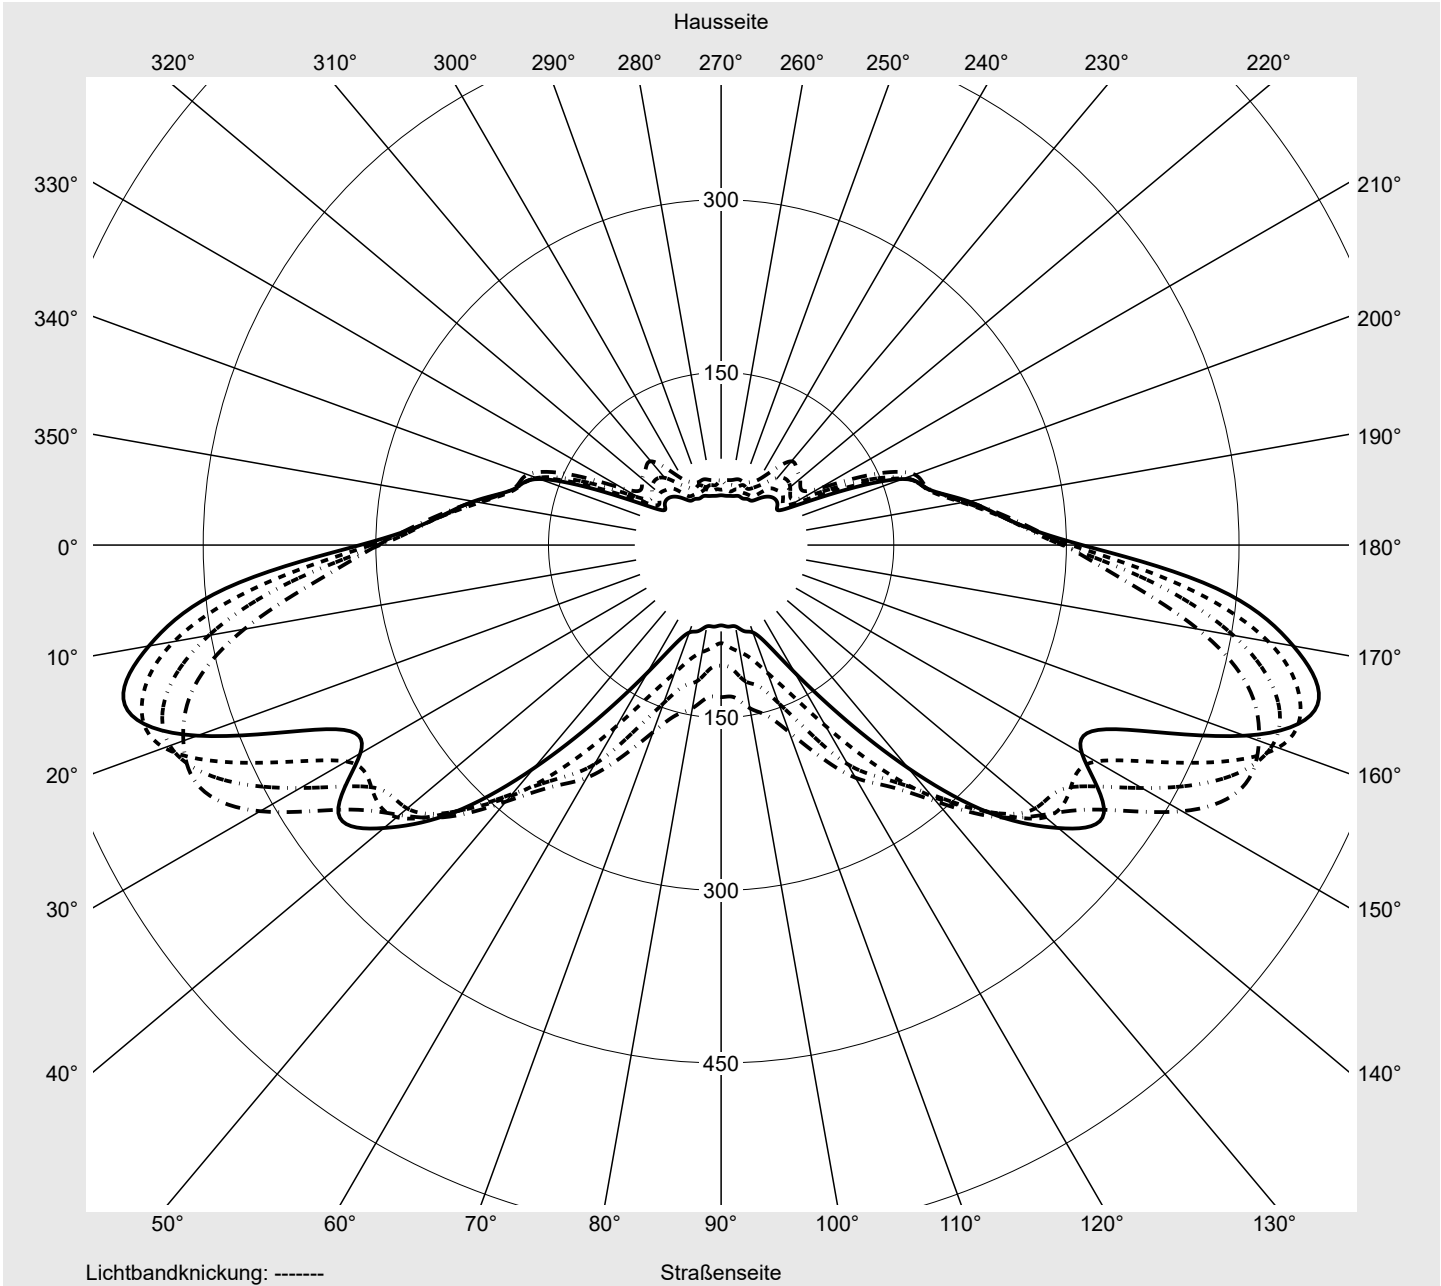

## Lichttechnischer Prüfbefund

**Familie**  
**Streetlight 21 midi LED**

**Bestell-Nr.: 5XE3C43S08NB**  
**EAN: 4058352727652**

**LP-Nummer**  
**59082\_108**

<b>Ausführung</b>	Mastansatz- / Mastaufsatzmontage, Smart Interface oben
<b>Optik</b>	asymmetrisch, breit strahlend (ST0.8a G)
<b>Abdeckung</b>	Einscheibensicherheitsglas (ESG)
<b>Bestückung</b>	LED 4000 K   CRI ≥ 70
<b>Betriebsgerät</b>	EVG-Smart Interface
<b>Bemessungswerte</b>	Nettolichtstrom = 23710 lm Systemleistung = 151.2 W Lichtausbeute = 156.8 lm/W

**Leuchtenbetriebswirkungsgrade**

Eta	100.0%
Eta 0° - 90°	100.0%
Eta 90° - 180°	0.0%

**Lichtstärkeklasse nach EN13201-2**

Klasse:	G4
Imax 70°	493.9
Imax 80°	97.8
Imax 90°	0.0
Imax >90°	0.0
Imax >95°	0.0

**Messbedingungen**

**Kegelmantelkurven in cd/klm**    **KMK 60°**    **KMK 57.5°**    **KMK 55°**    **KMK 52.5°**    **siteco**